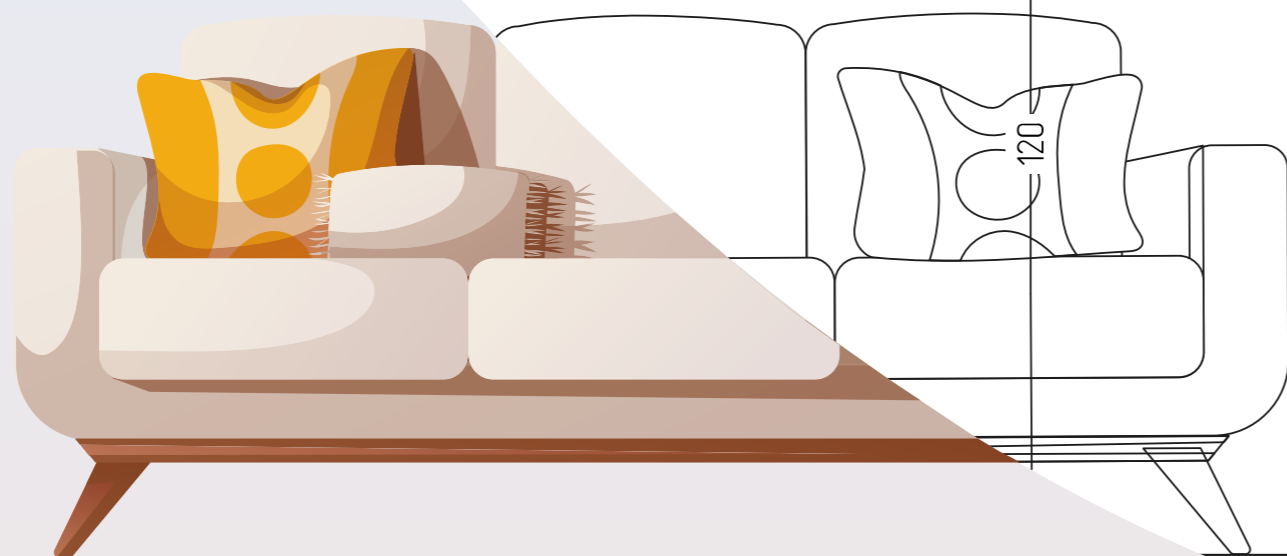

Карго-баня "Дровяная"

Карго-баня "Дровяная"

24КДС-КонтейнерДомСтрой, 2025

Исходный план

Условные обозначения:

 Материал: блоки

Освещение

Условные обозначения:

 Светильник встраиваемый

Теплые полы

Условные обозначения:

 Кабельный теплый пол

Напольные покрытия

Условные обозначения:

Керамогранит под мрамор

Развертки стен. Душ/предбанник (1-8)

Развертки стен. Парная (1-4)