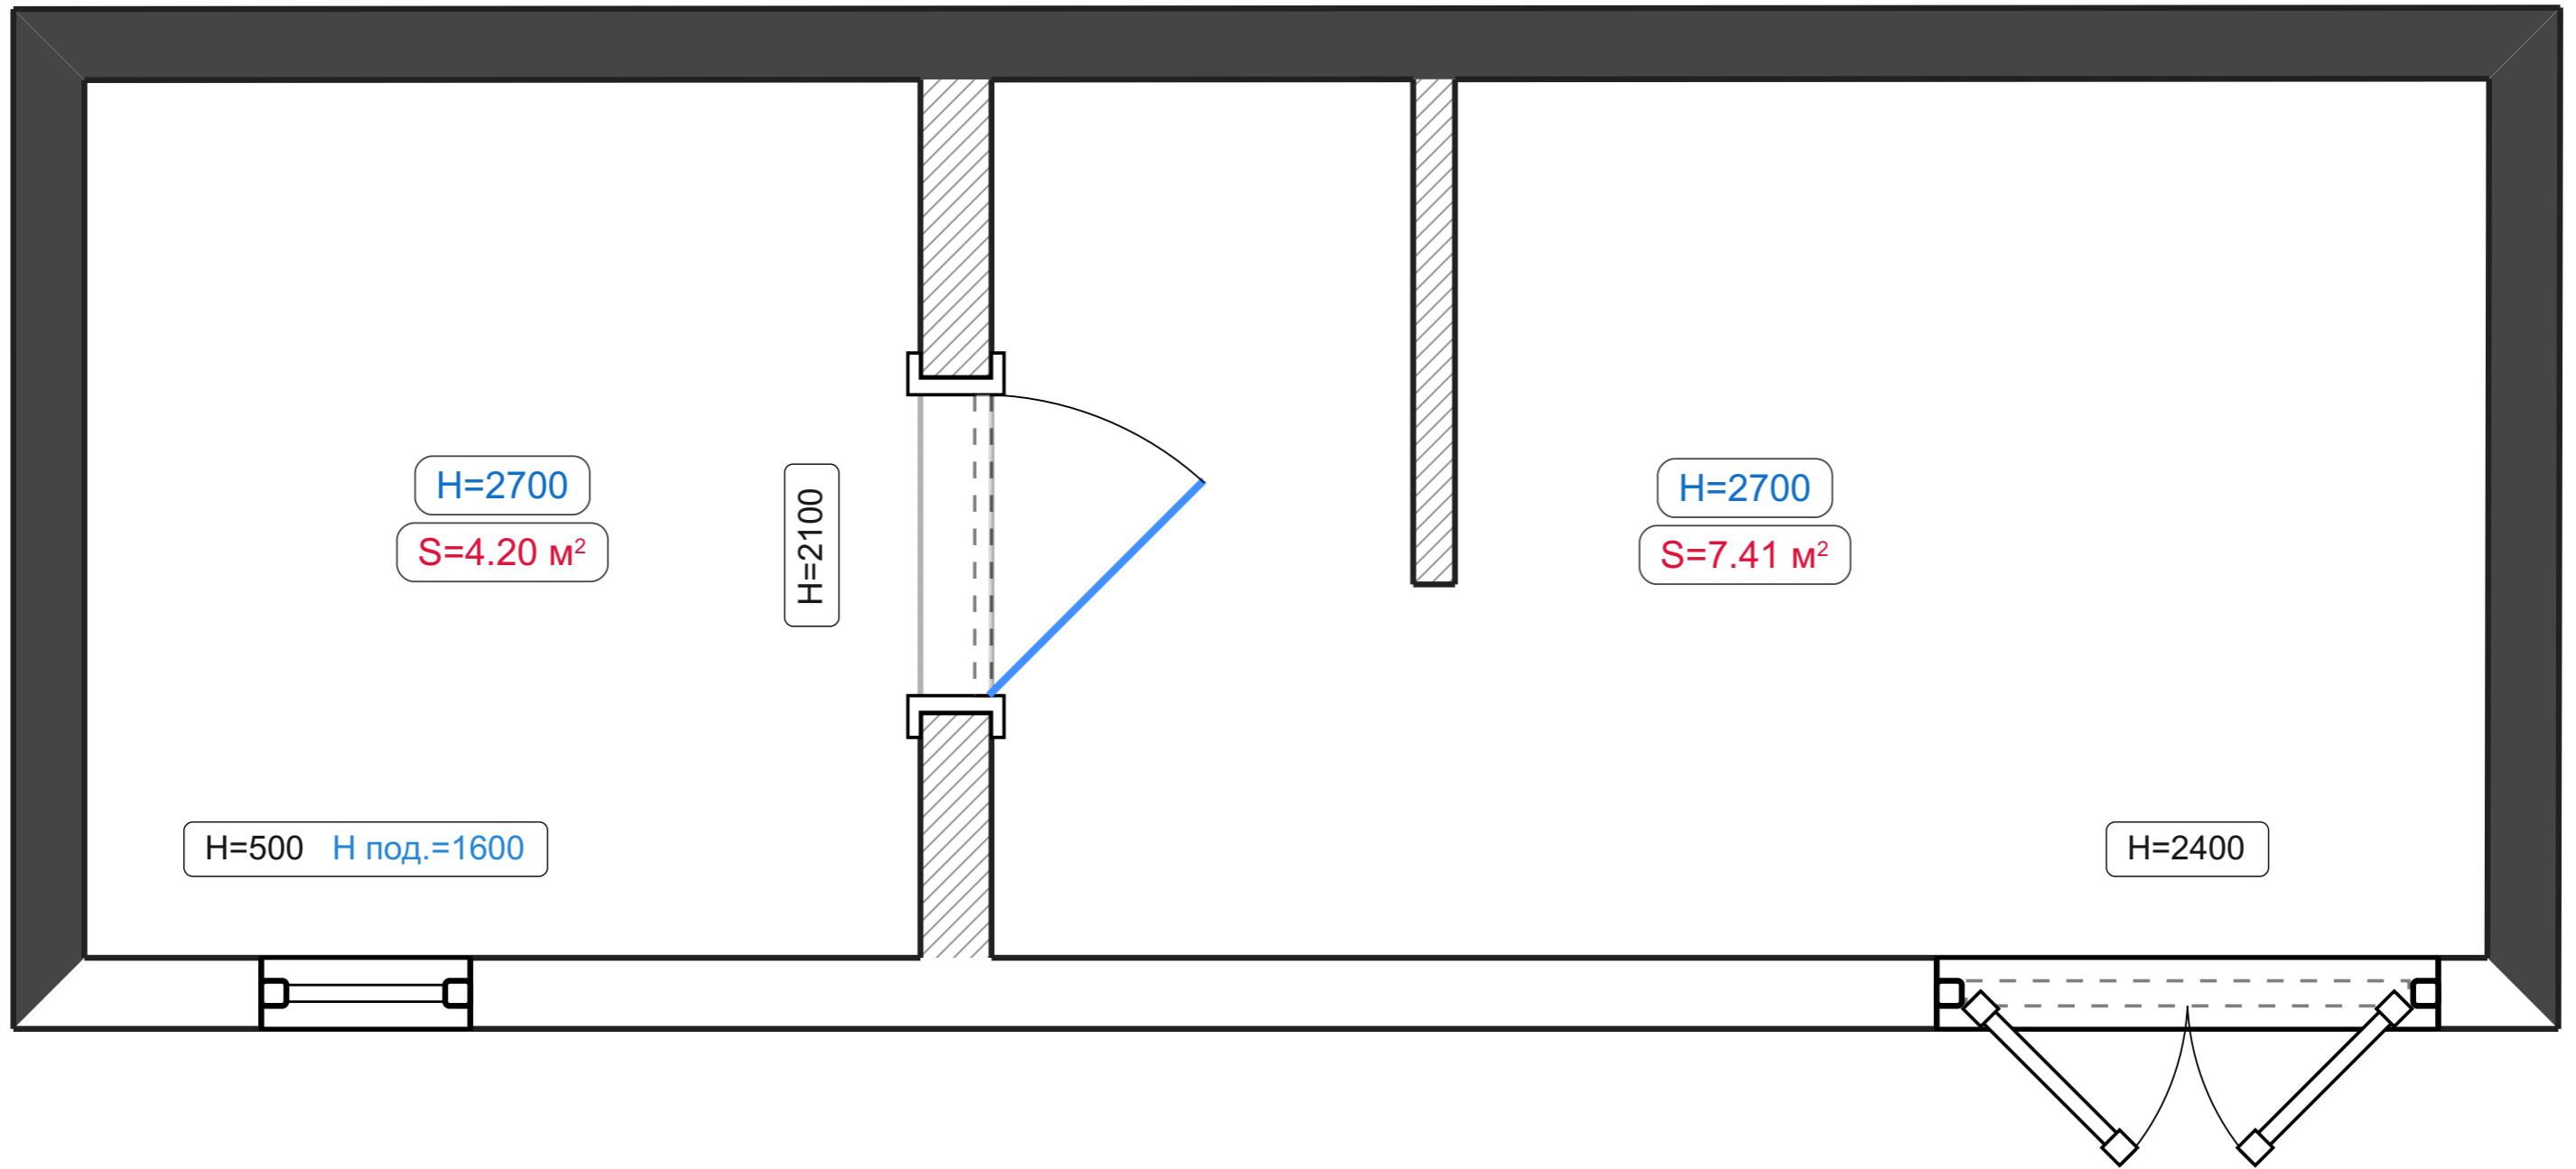

Карго-баня "Дровяная"

Карго-баня "Дровяная"

24КДС-КонтейнерДомСтрой, 2025

Исходный план

Условные обозначения:

 Материал: блоки

Освещение

Условные обозначения:

 Светильник встраиваемый

Теплые полы

Условные обозначения:

 Кабельный теплый пол

Напольные покрытия

Условные обозначения:

Керамогранит под мрамор

Развертки стен. Душ/предбанник (1-8)

Развертки стен. Парная (1-4)