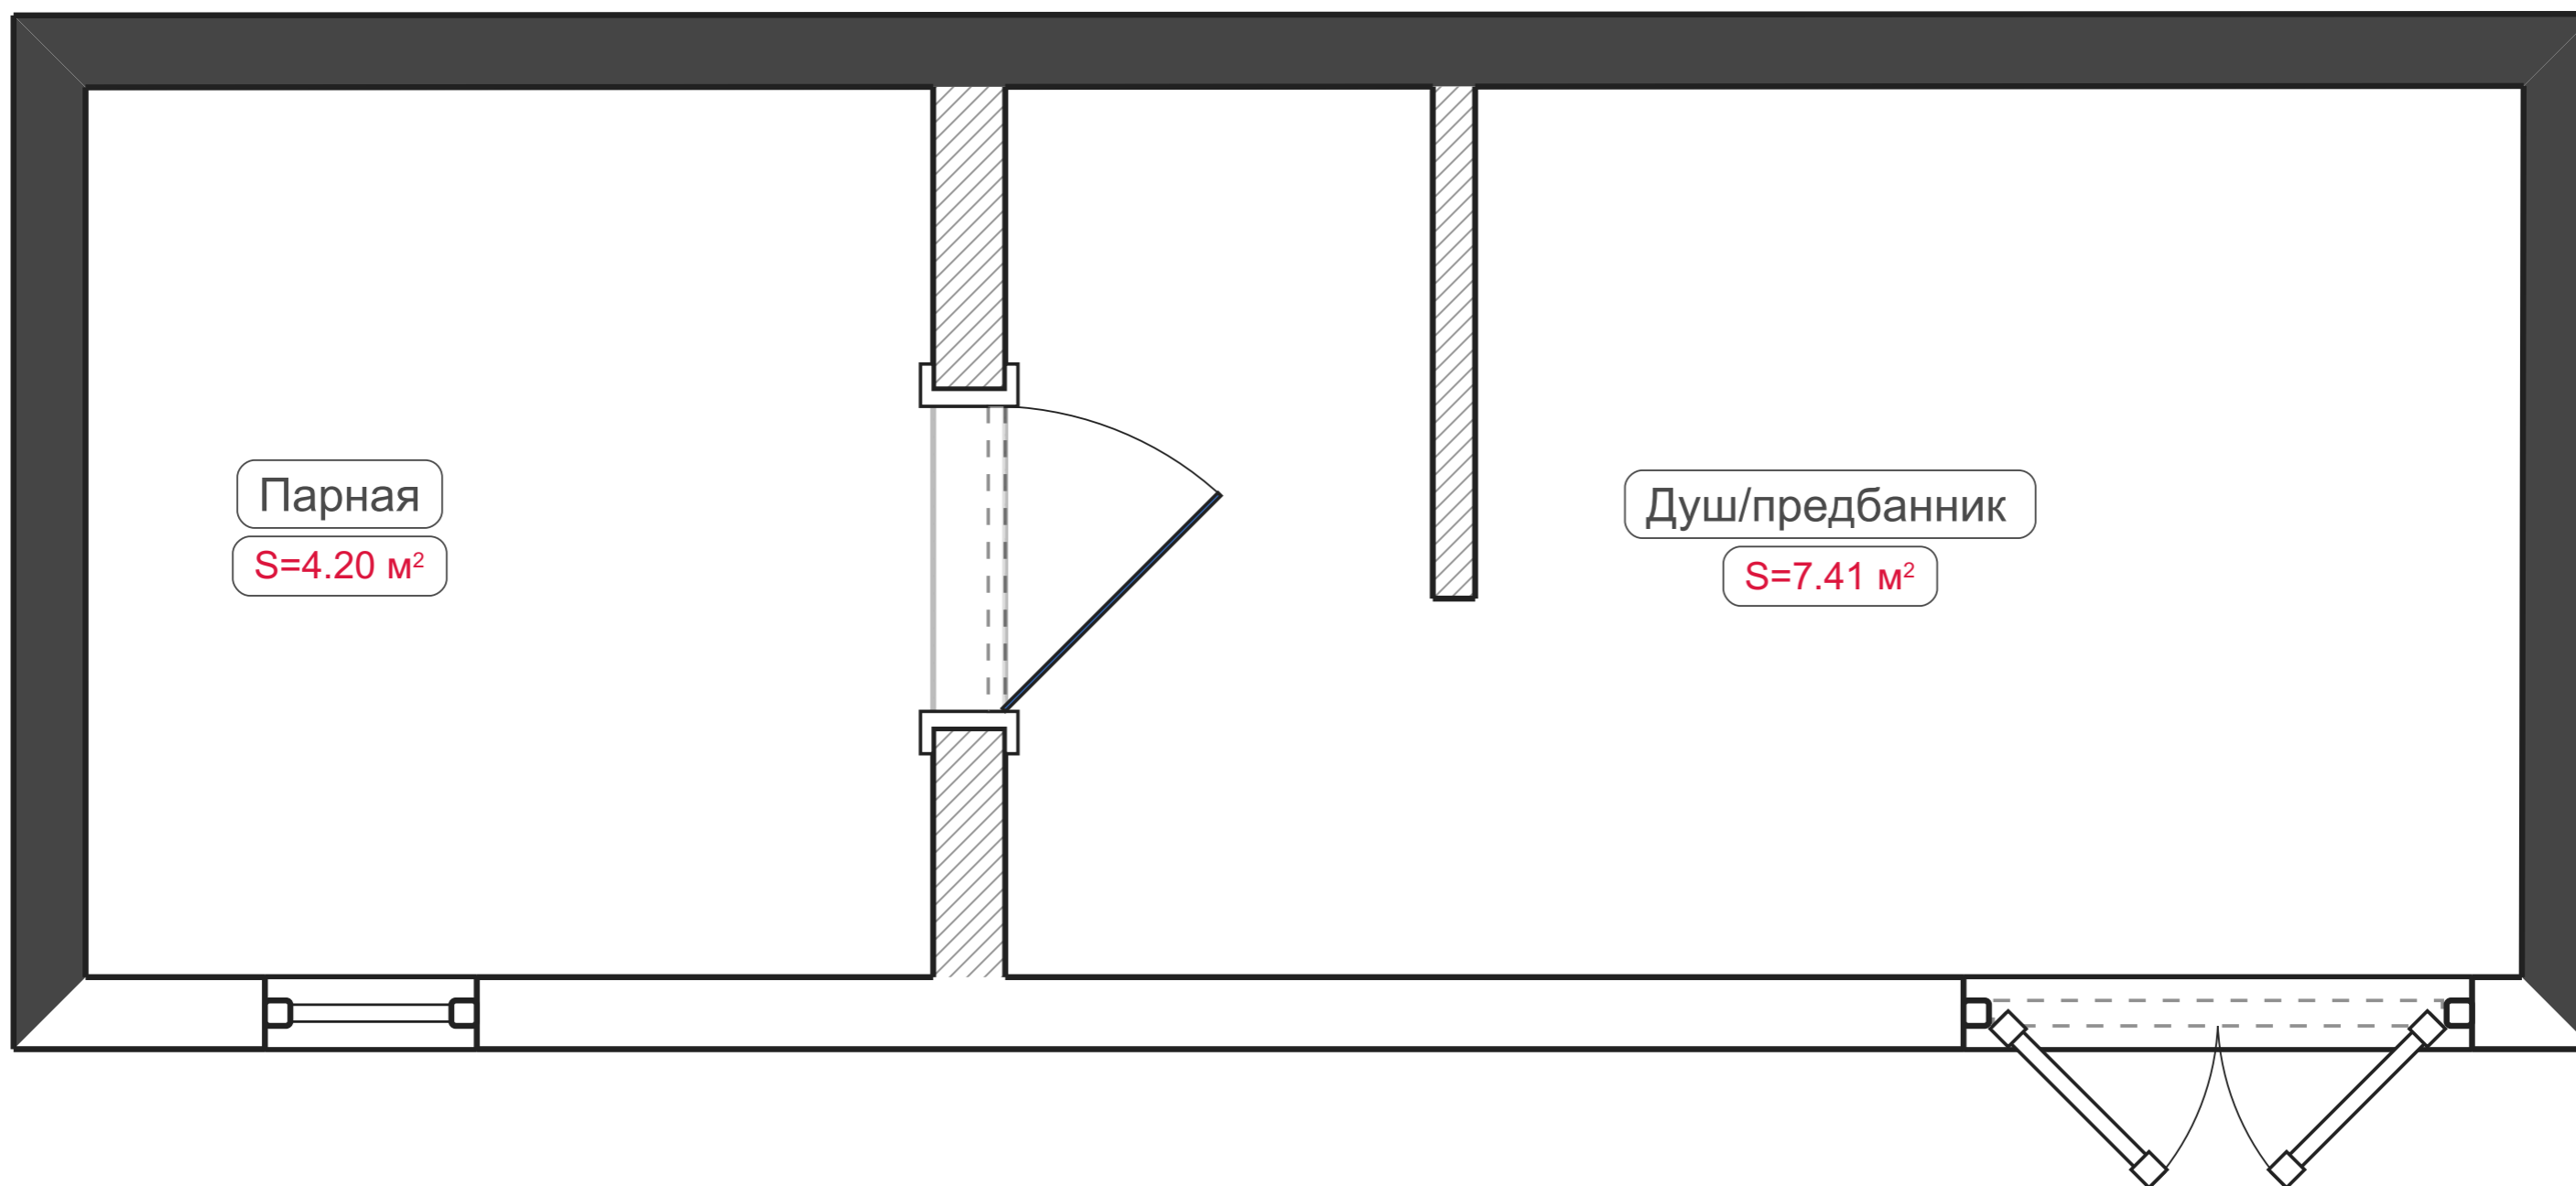

Карго-баня "Дровяная"

Карго-баня "Дровяная"

24КДС-КонтейнерДомСтрой, 2025

Исходный план

Условные обозначения:

 Материал: блоки

Освещение

Условные обозначения:

 Светильник встраиваемый

Теплые полы

Условные обозначения:

 Кабельный теплый пол

Напольные покрытия

Условные обозначения:

Керамогранит под мрамор

Развертки стен. Душ/предбанник (1-8)