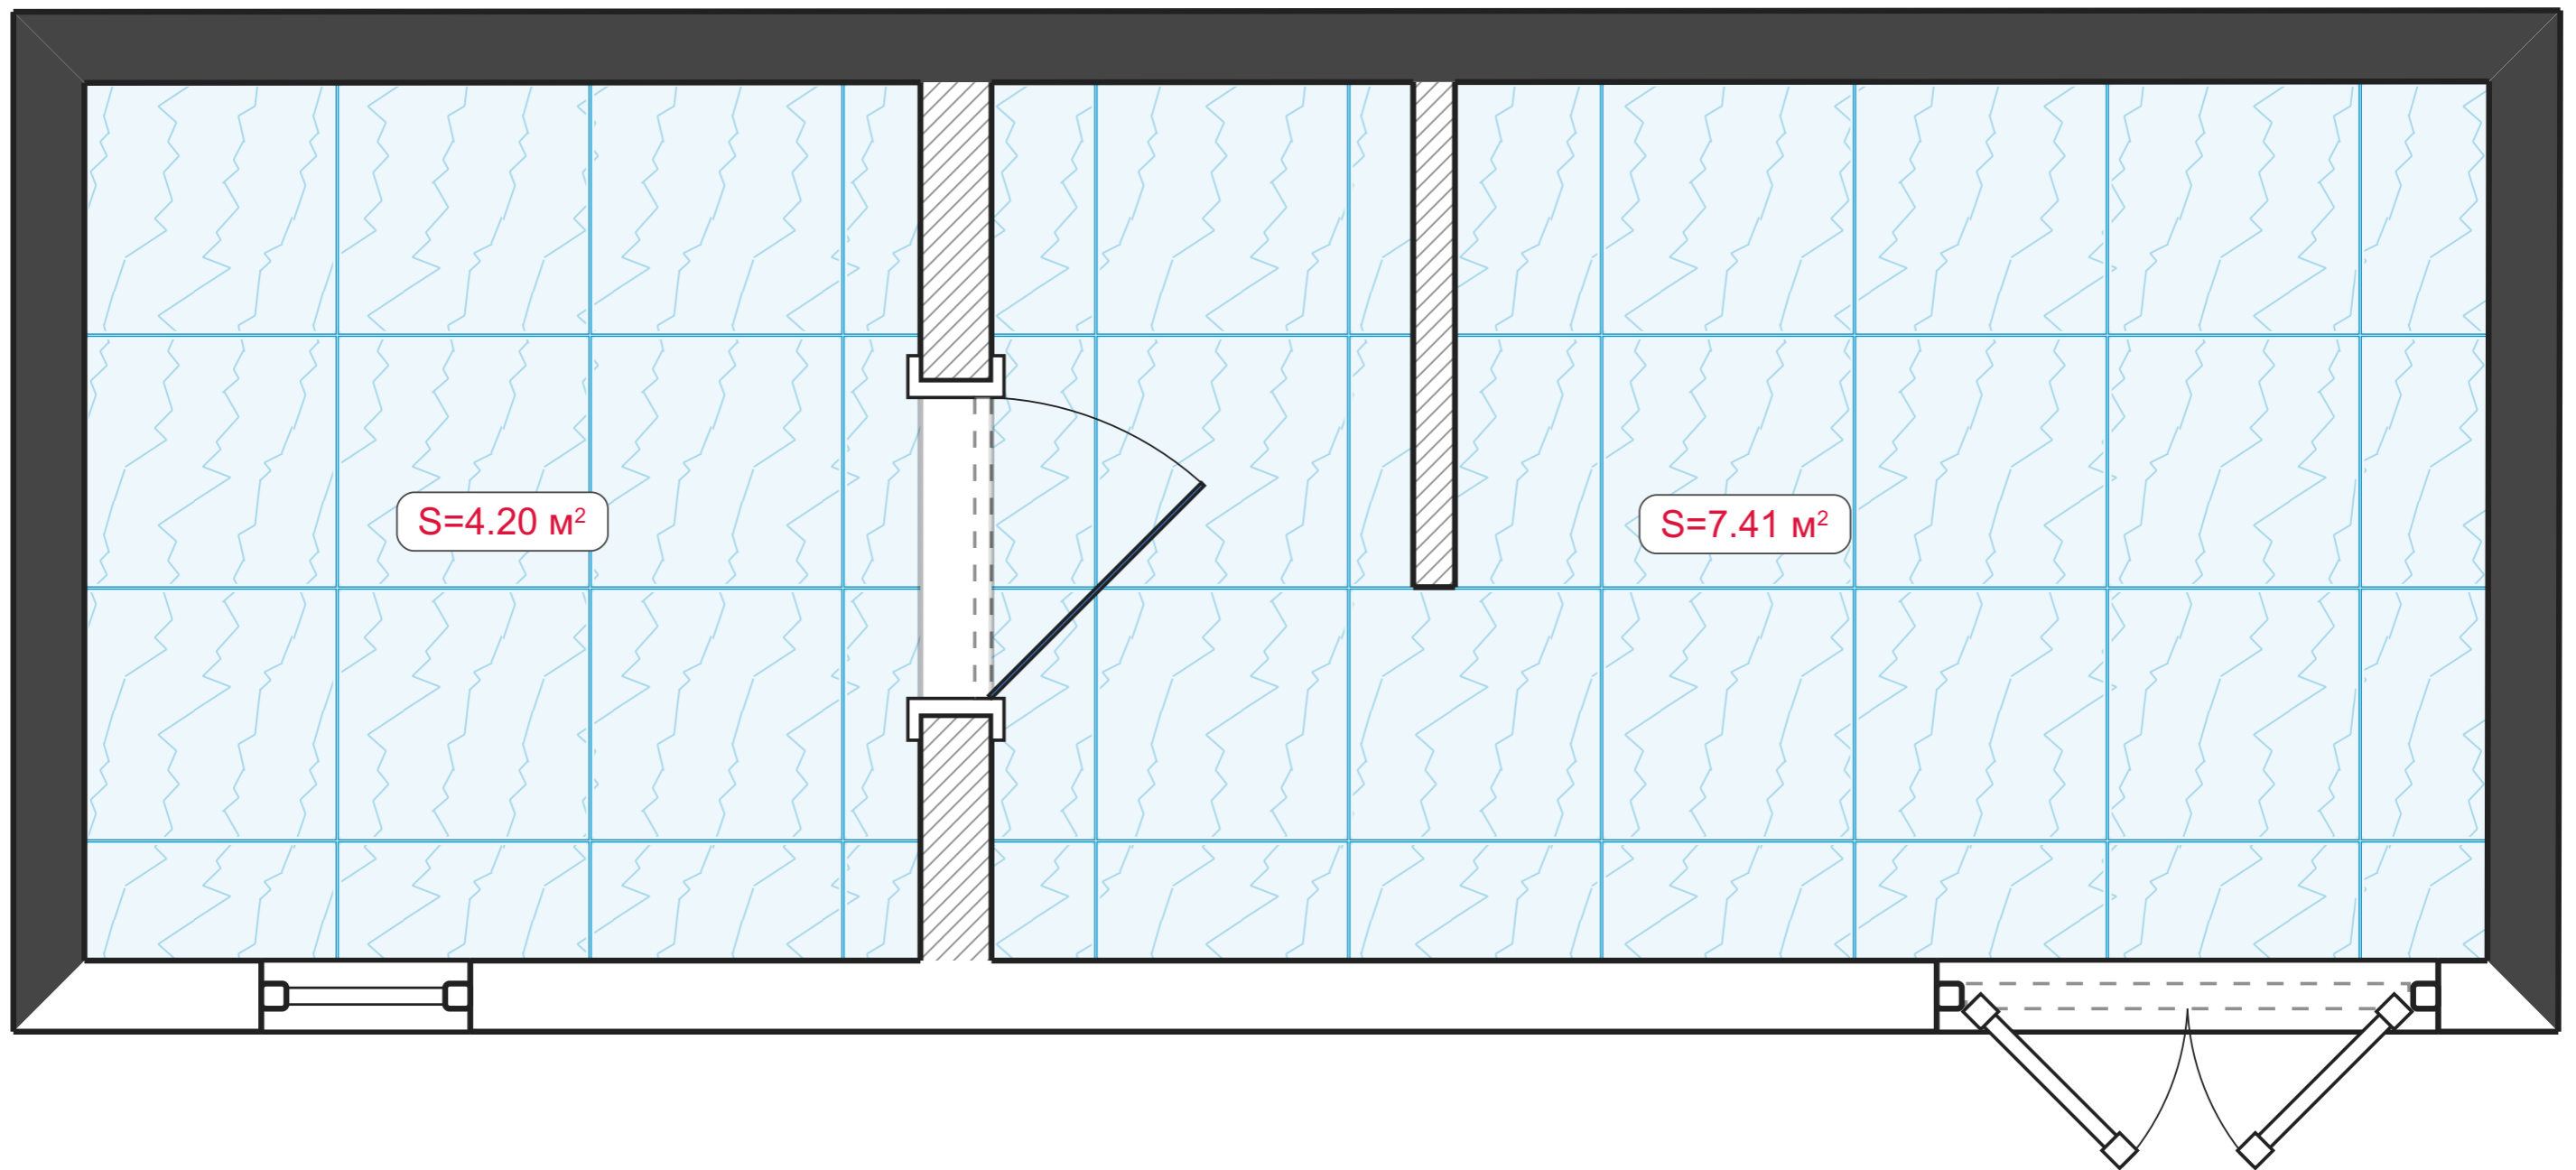

Карго-баня "Дровяная"

Карго-баня "Дровяная"

24КДС-КонтейнерДомСтрой, 2025

Исходный план

Условные обозначения:

 Материал: блоки

Освещение

Условные обозначения:

 Светильник встраиваемый

Теплые полы

Условные обозначения:

 Кабельный теплый пол

Напольные покрытия

Условные обозначения:

Керамогранит под мрамор

Развертки стен. Душ/предбанник (1-8)

Развертки стен. Парная (1-4)