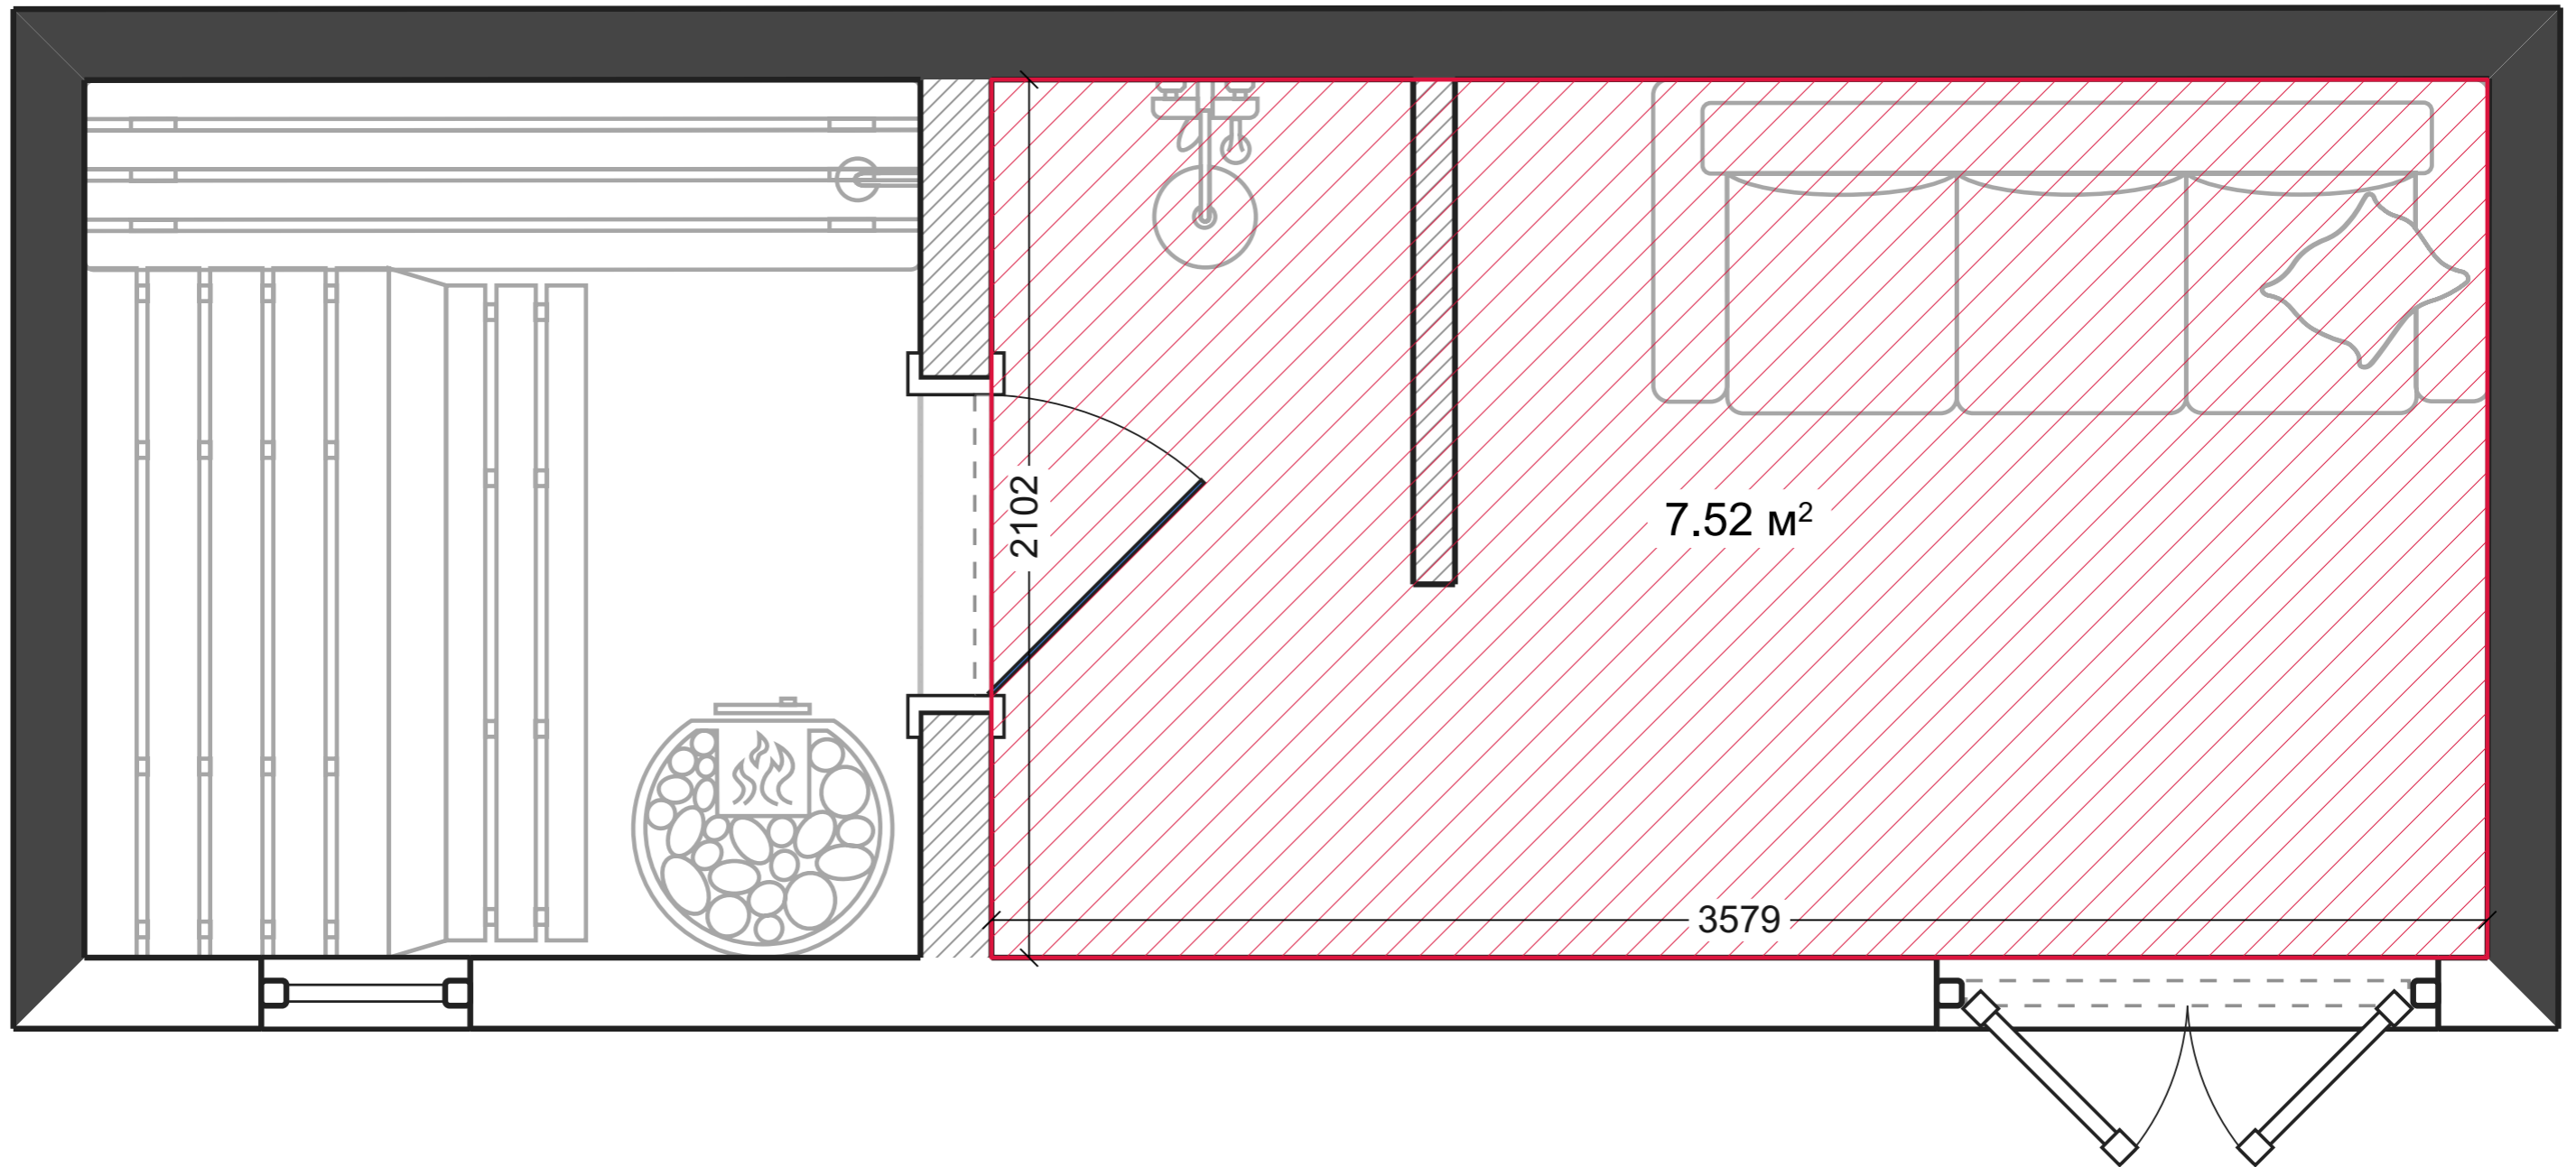

Карго-баня "Дровяная"

Карго-баня "Дровяная"

24КДС-КонтейнерДомСтрой, 2025

Исходный план

Условные обозначения:

 Материал: блоки

Освещение

Условные обозначения:

 Светильник встраиваемый

Теплые полы

Условные обозначения:

 Кабельный теплый пол

Напольные покрытия

Условные обозначения:

Керамогранит под мрамор

Развертки стен. Душ/предбанник (1-8)

Развертки стен. Парная (1-4)