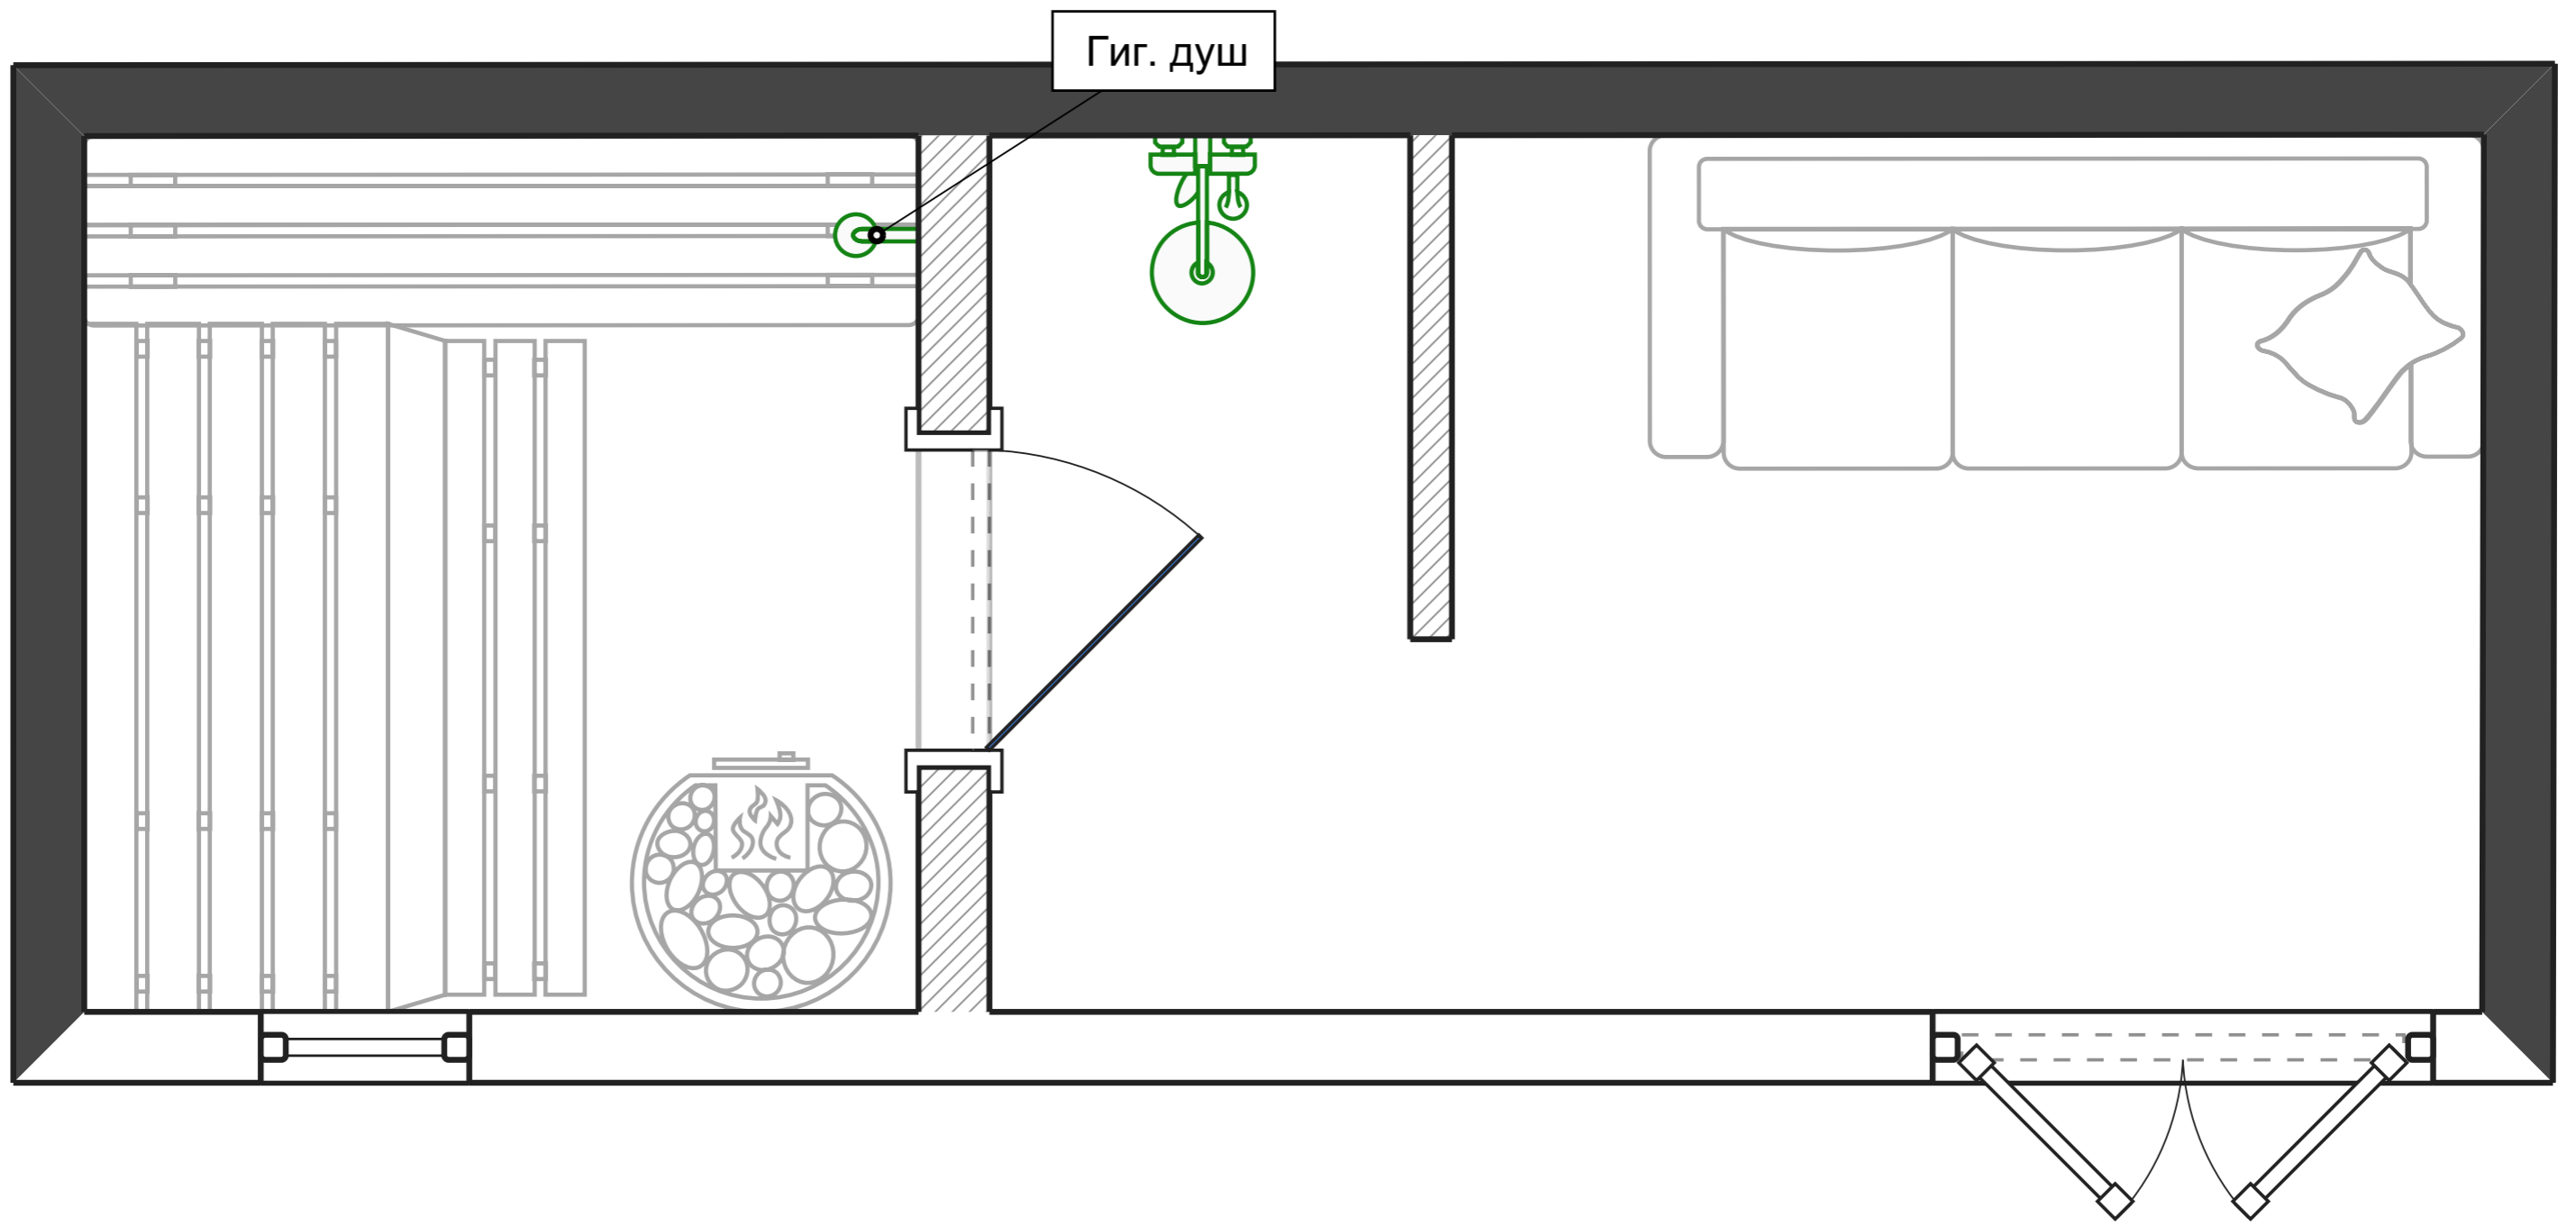

Карго-баня "Дровяная"

Карго-баня "Дровяная"

24КДС-КонтейнерДомСтрой, 2025

Исходный план

Условные обозначения:

 Материал: блоки

Освещение

Условные обозначения:

 Светильник встраиваемый

Теплые полы

Условные обозначения:

 Кабельный теплый пол

Напольные покрытия

Условные обозначения:

Керамогранит под мрамор

Развертки стен. Душ/предбанник (1-8)

Развертки стен. Парная (1-4)