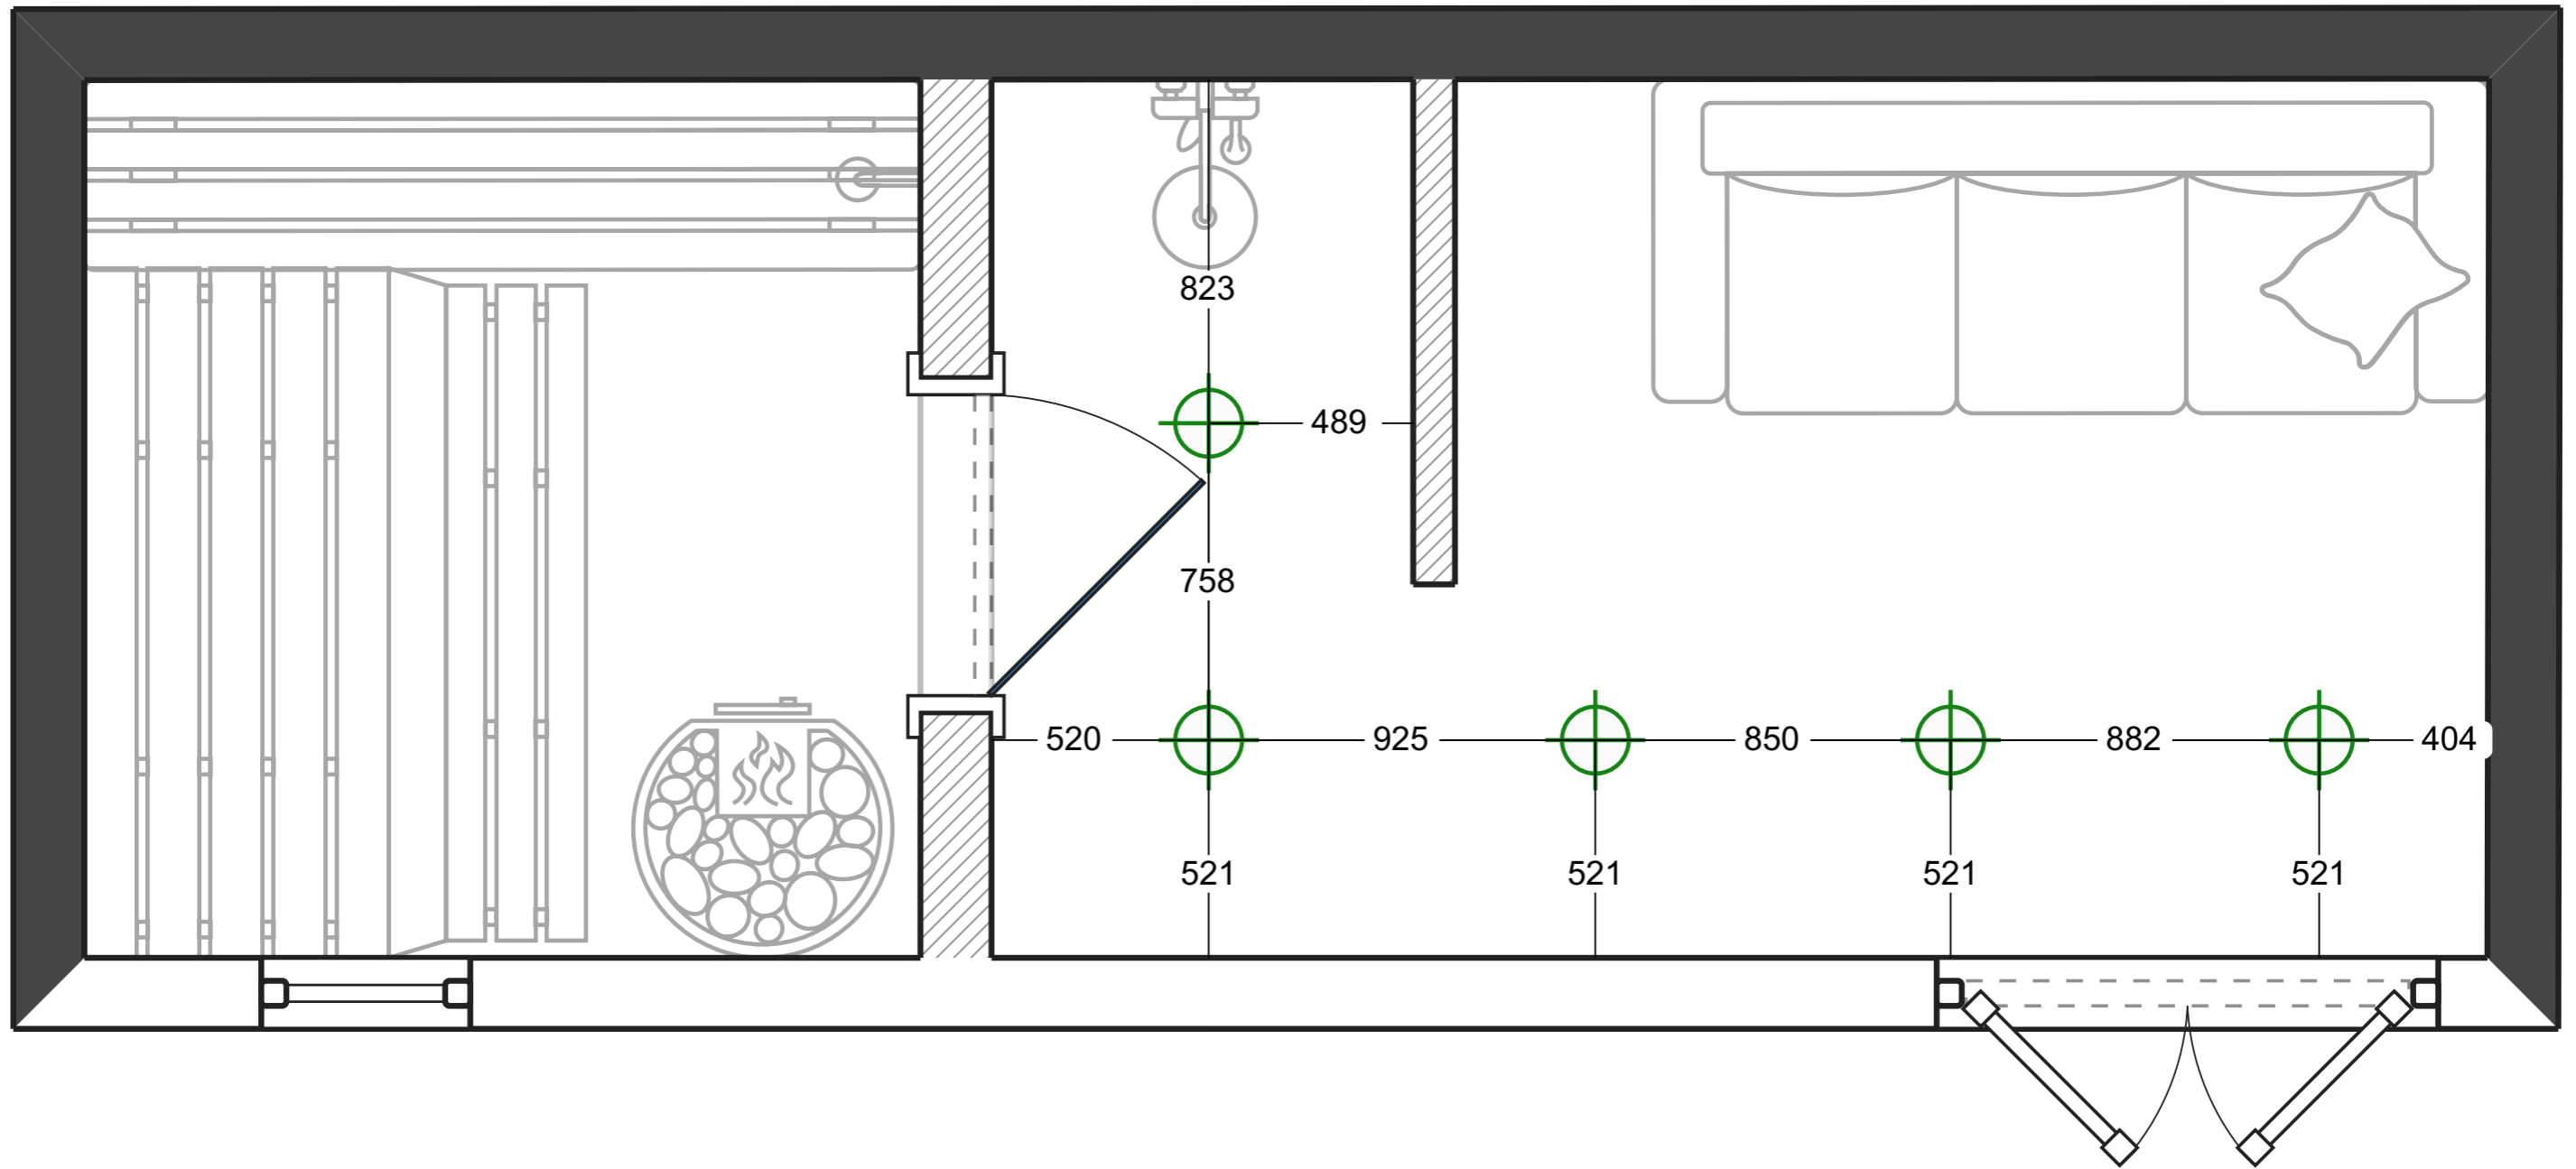

Карго-баня "Дровяная"

Карго-баня "Дровяная"

24КДС-КонтейнерДомСтрой, 2025

Исходный план

Условные обозначения:

 Материал: блоки

Освещение

Условные обозначения:

 Светильник встраиваемый

Теплые полы

Условные обозначения:

 Кабельный теплый пол

Напольные покрытия

Условные обозначения:

Керамогранит под мрамор

Развертки стен. Душ/предбанник (1-8)

Развертки стен. Парная (1-4)