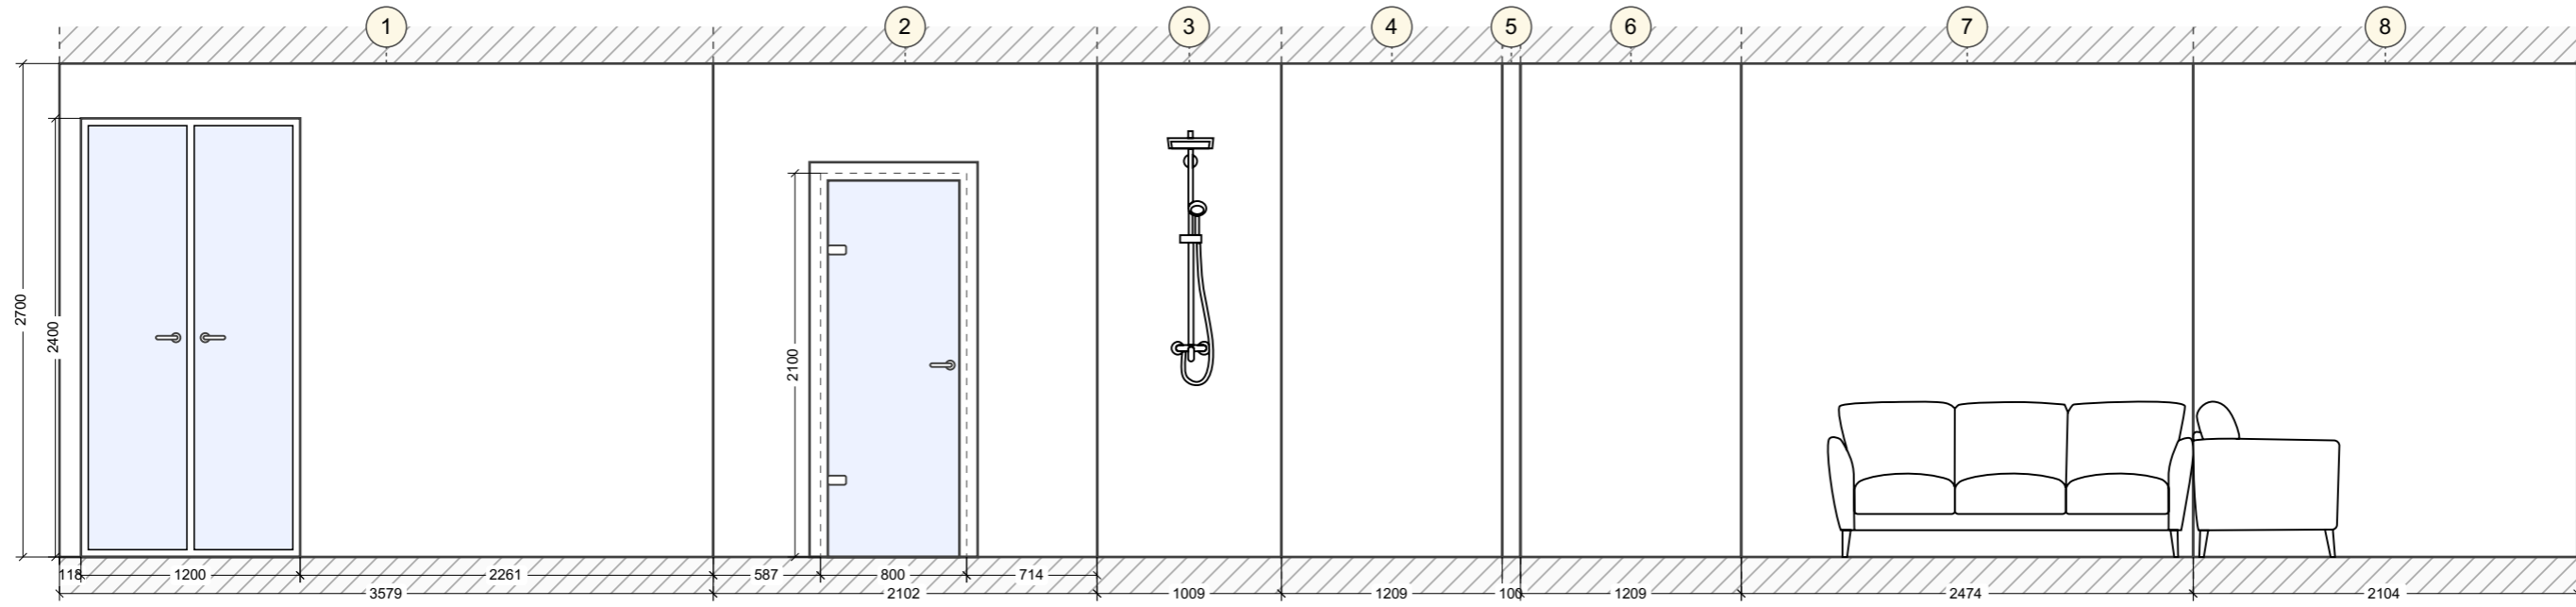

Карго-баня "Дровяная"

Карго-баня "Дровяная"

24КДС-КонтейнерДомСтрой, 2025

Исходный план

Условные обозначения:

 Материал: блоки

Освещение

Условные обозначения:

 Светильник встраиваемый

Теплые полы

Условные обозначения:

 Кабельный теплый пол

Напольные покрытия

Условные обозначения:

Керамогранит под мрамор

Развертки стен. Душ/предбанник (1-8)

Развертки стен. Парная (1-4)