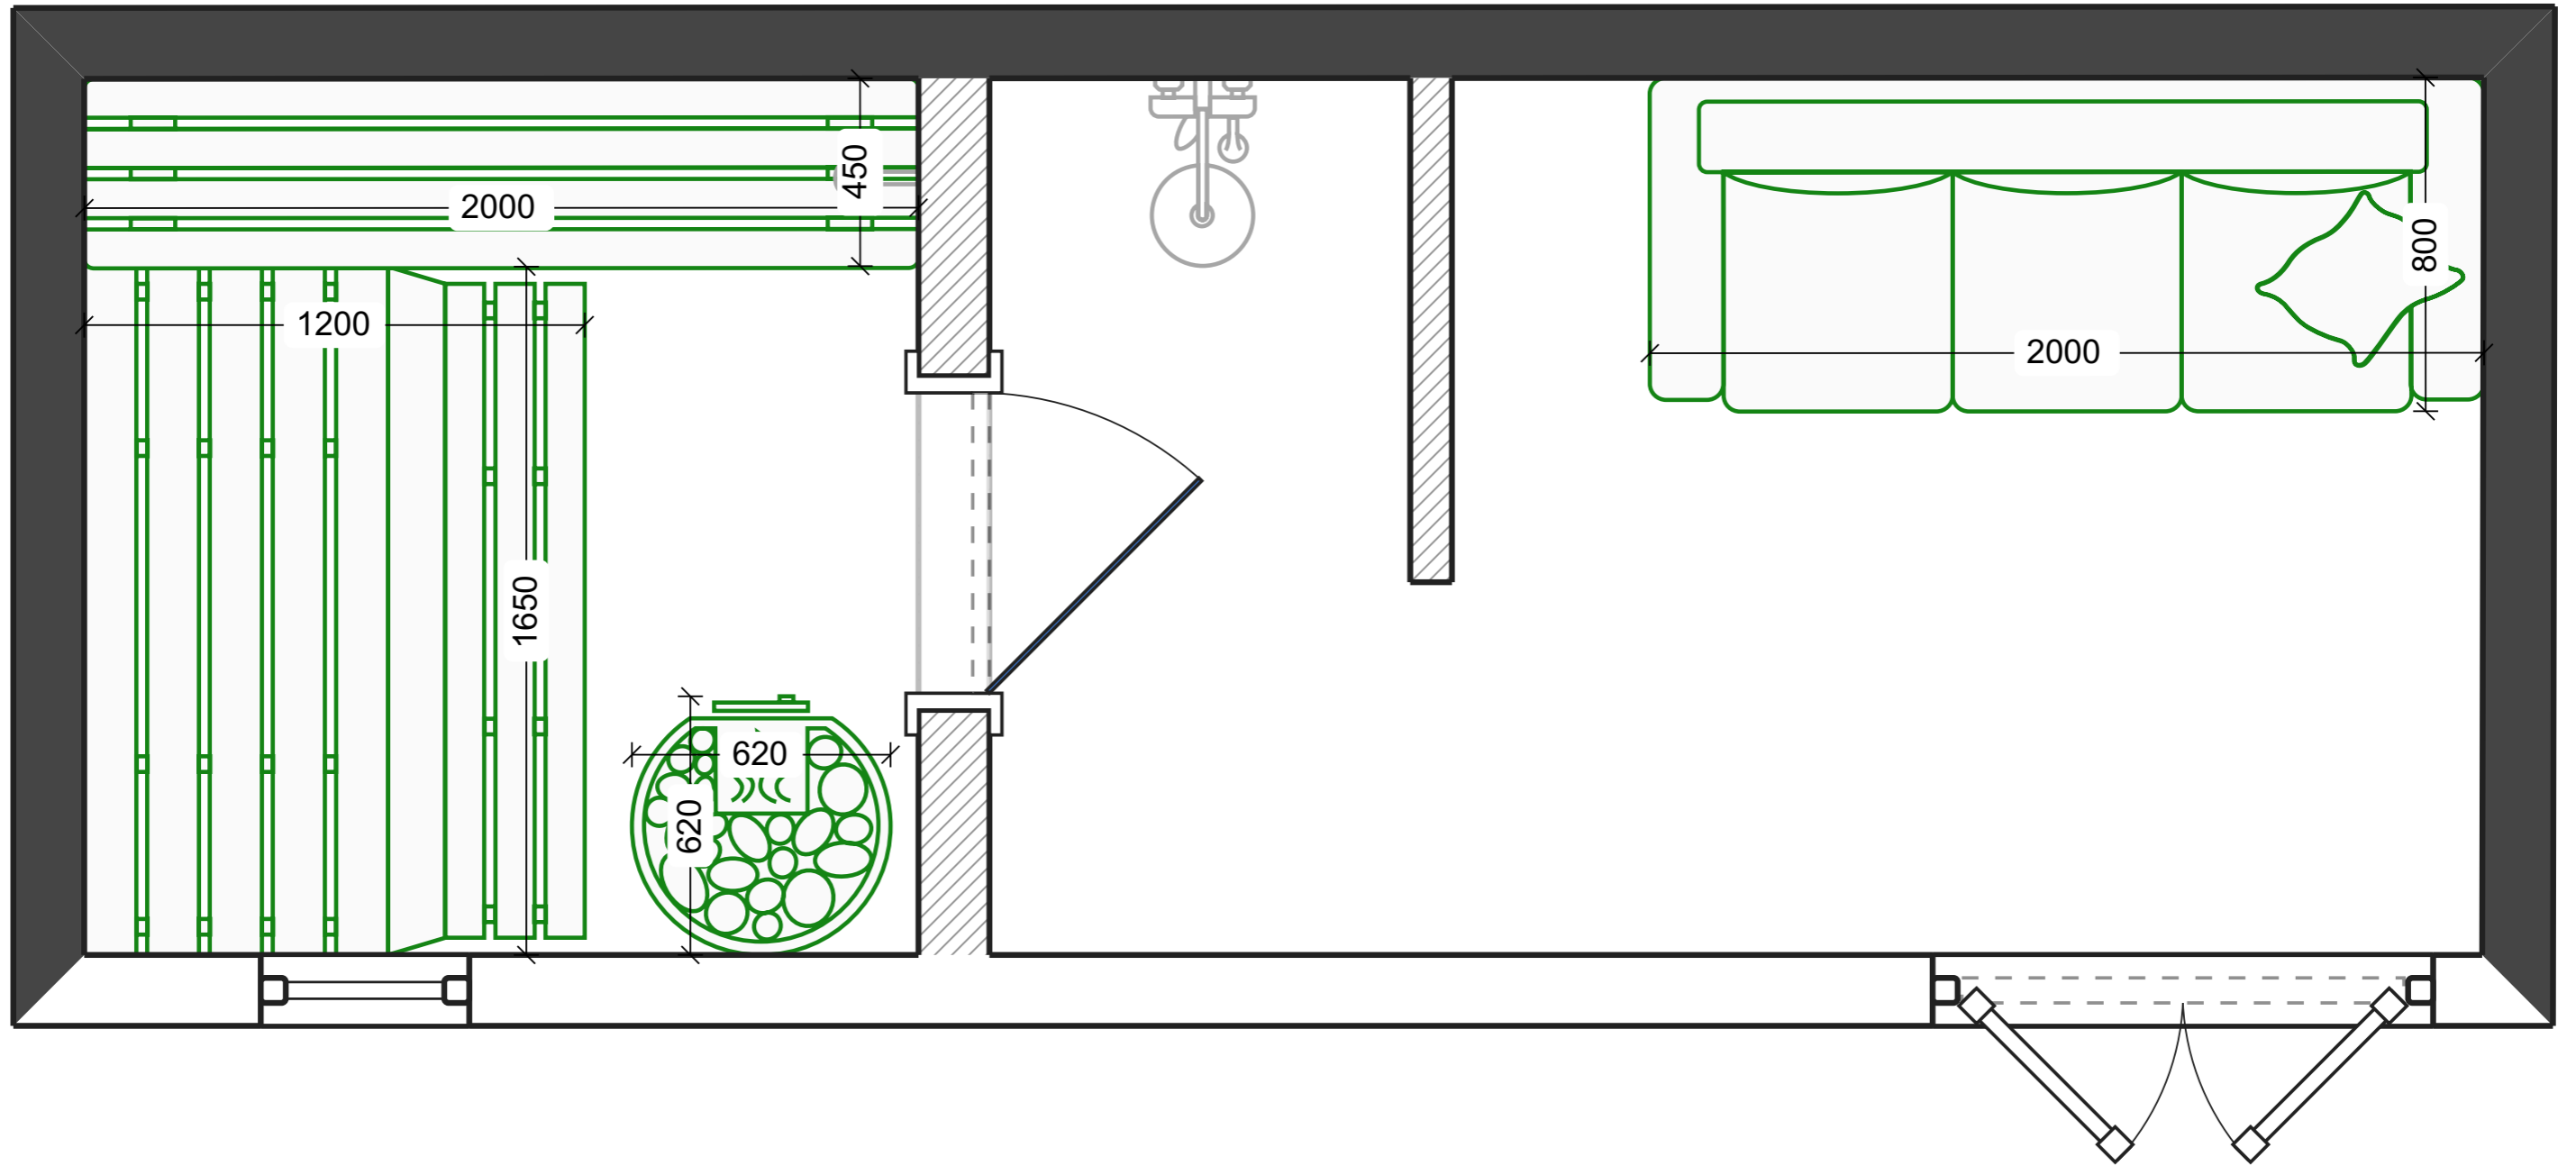

Карго-баня "Дровяная"

Карго-баня "Дровяная"

24КДС-КонтейнерДомСтрой, 2025

Исходный план

Условные обозначения:

 Материал: блоки

Освещение

Условные обозначения:

 Светильник встраиваемый

Теплые полы

Условные обозначения:

 Кабельный теплый пол

Напольные покрытия

Условные обозначения:

Керамогранит под мрамор

Развертки стен. Душ/предбанник (1-8)

Развертки стен. Парная (1-4)