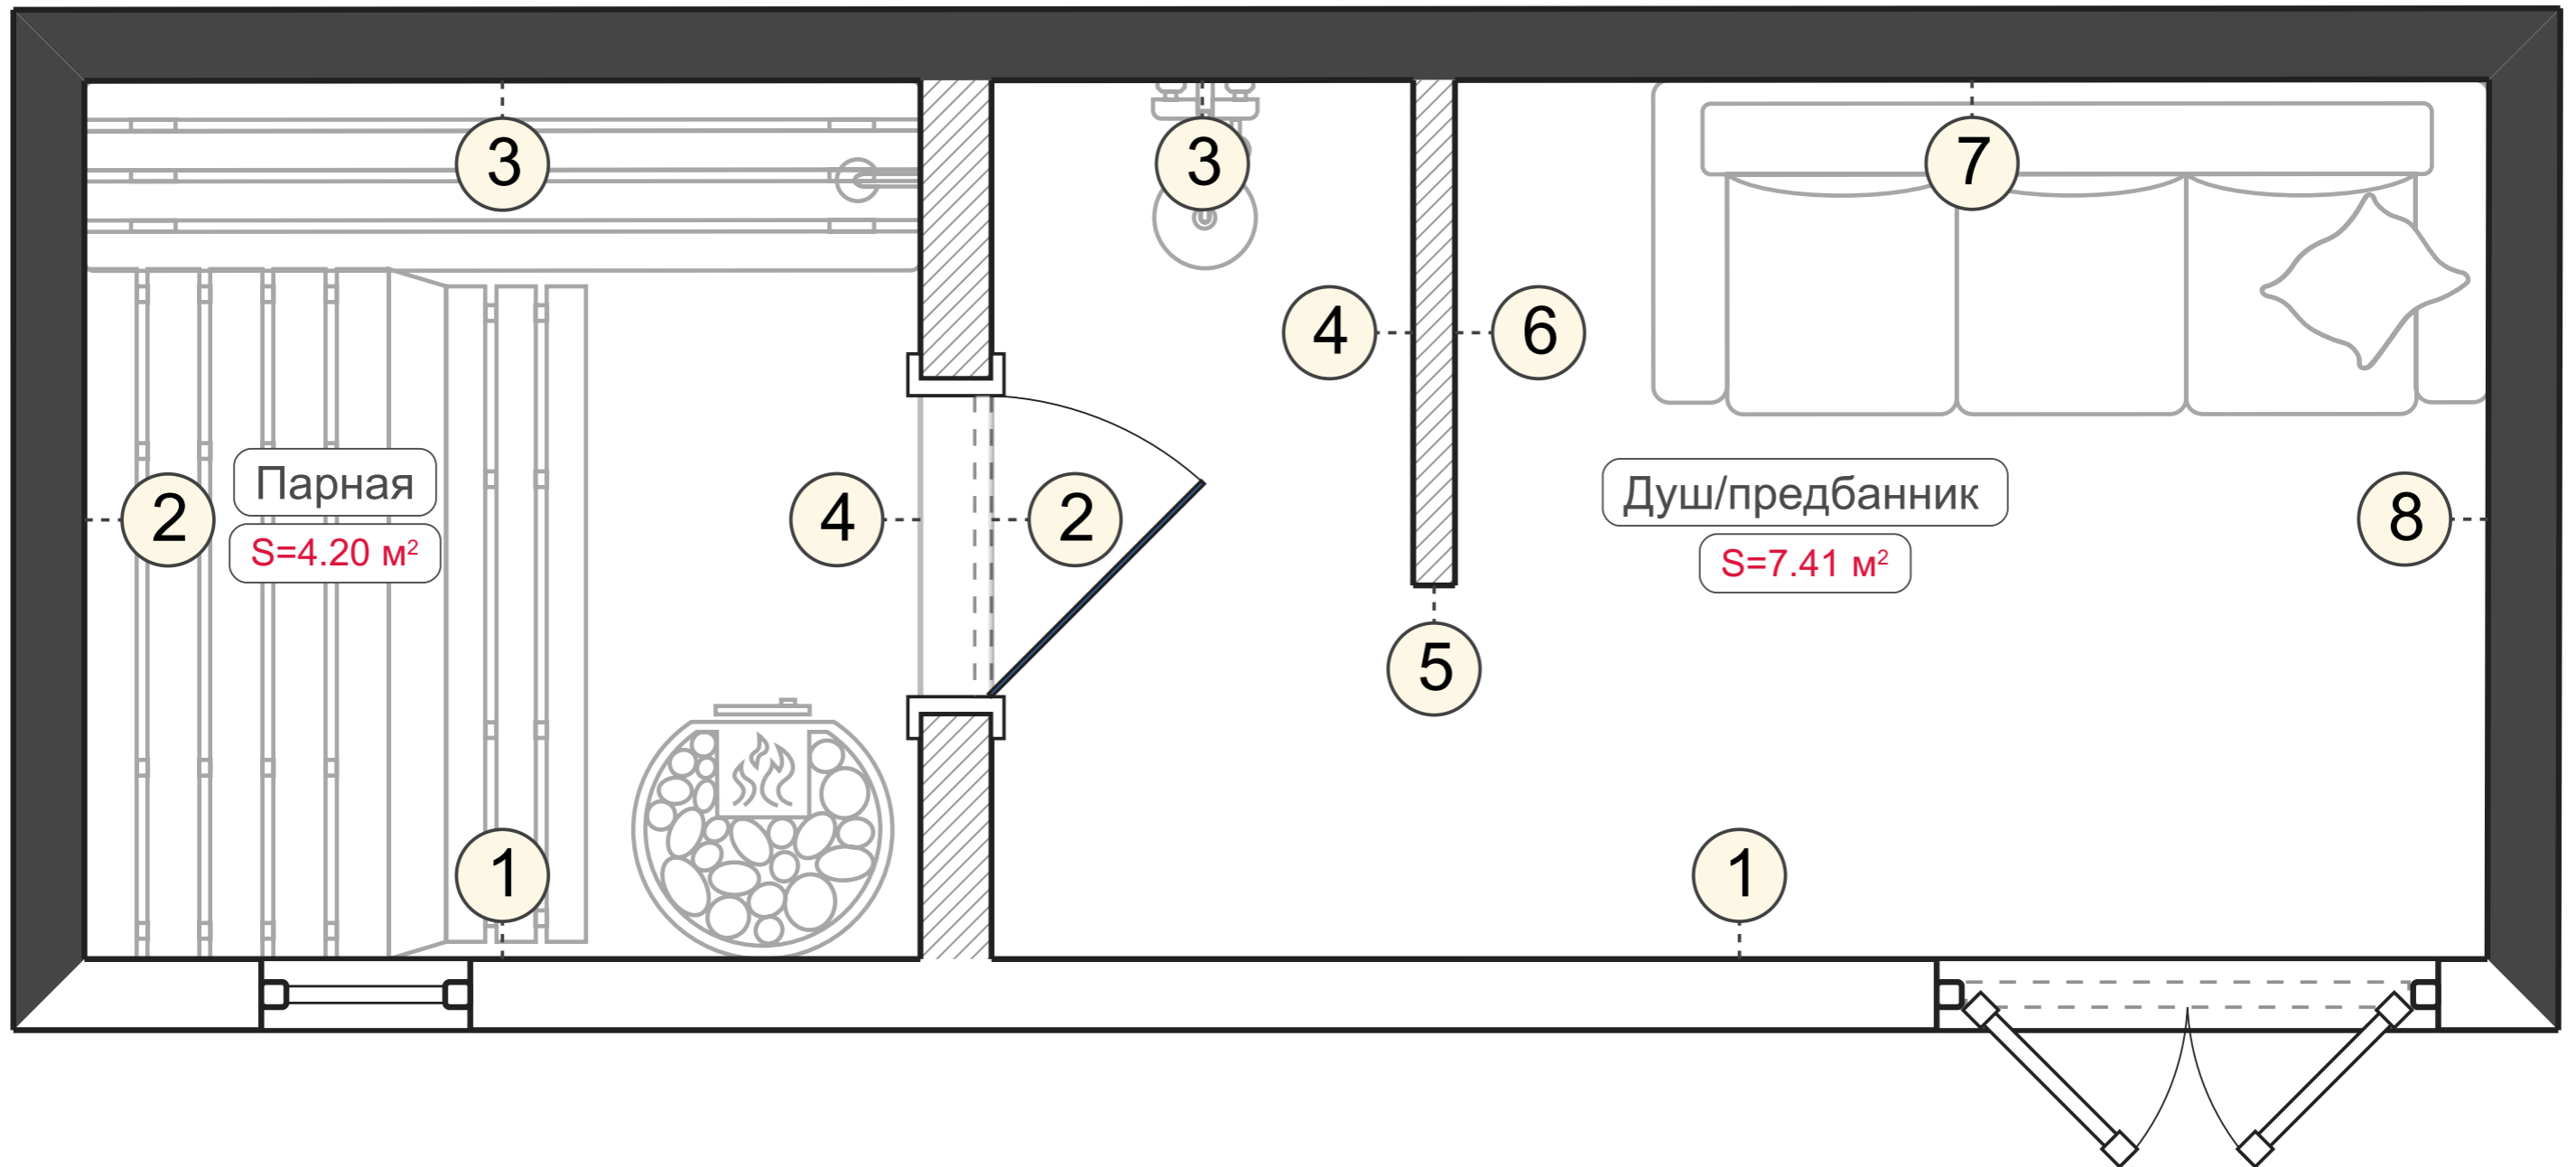

Карго-баня "Дровяная"

Карго-баня "Дровяная"

24КДС-КонтейнерДомСтрой, 2025

Исходный план

Условные обозначения:

 Материал: блоки

Освещение

Условные обозначения:

 Светильник встраиваемый

Теплые полы

Условные обозначения:

 Кабельный теплый пол

Напольные покрытия

Условные обозначения:

Керамогранит под мрамор

Развертки стен. Душ/предбанник (1-8)

Развертки стен. Парная (1-4)