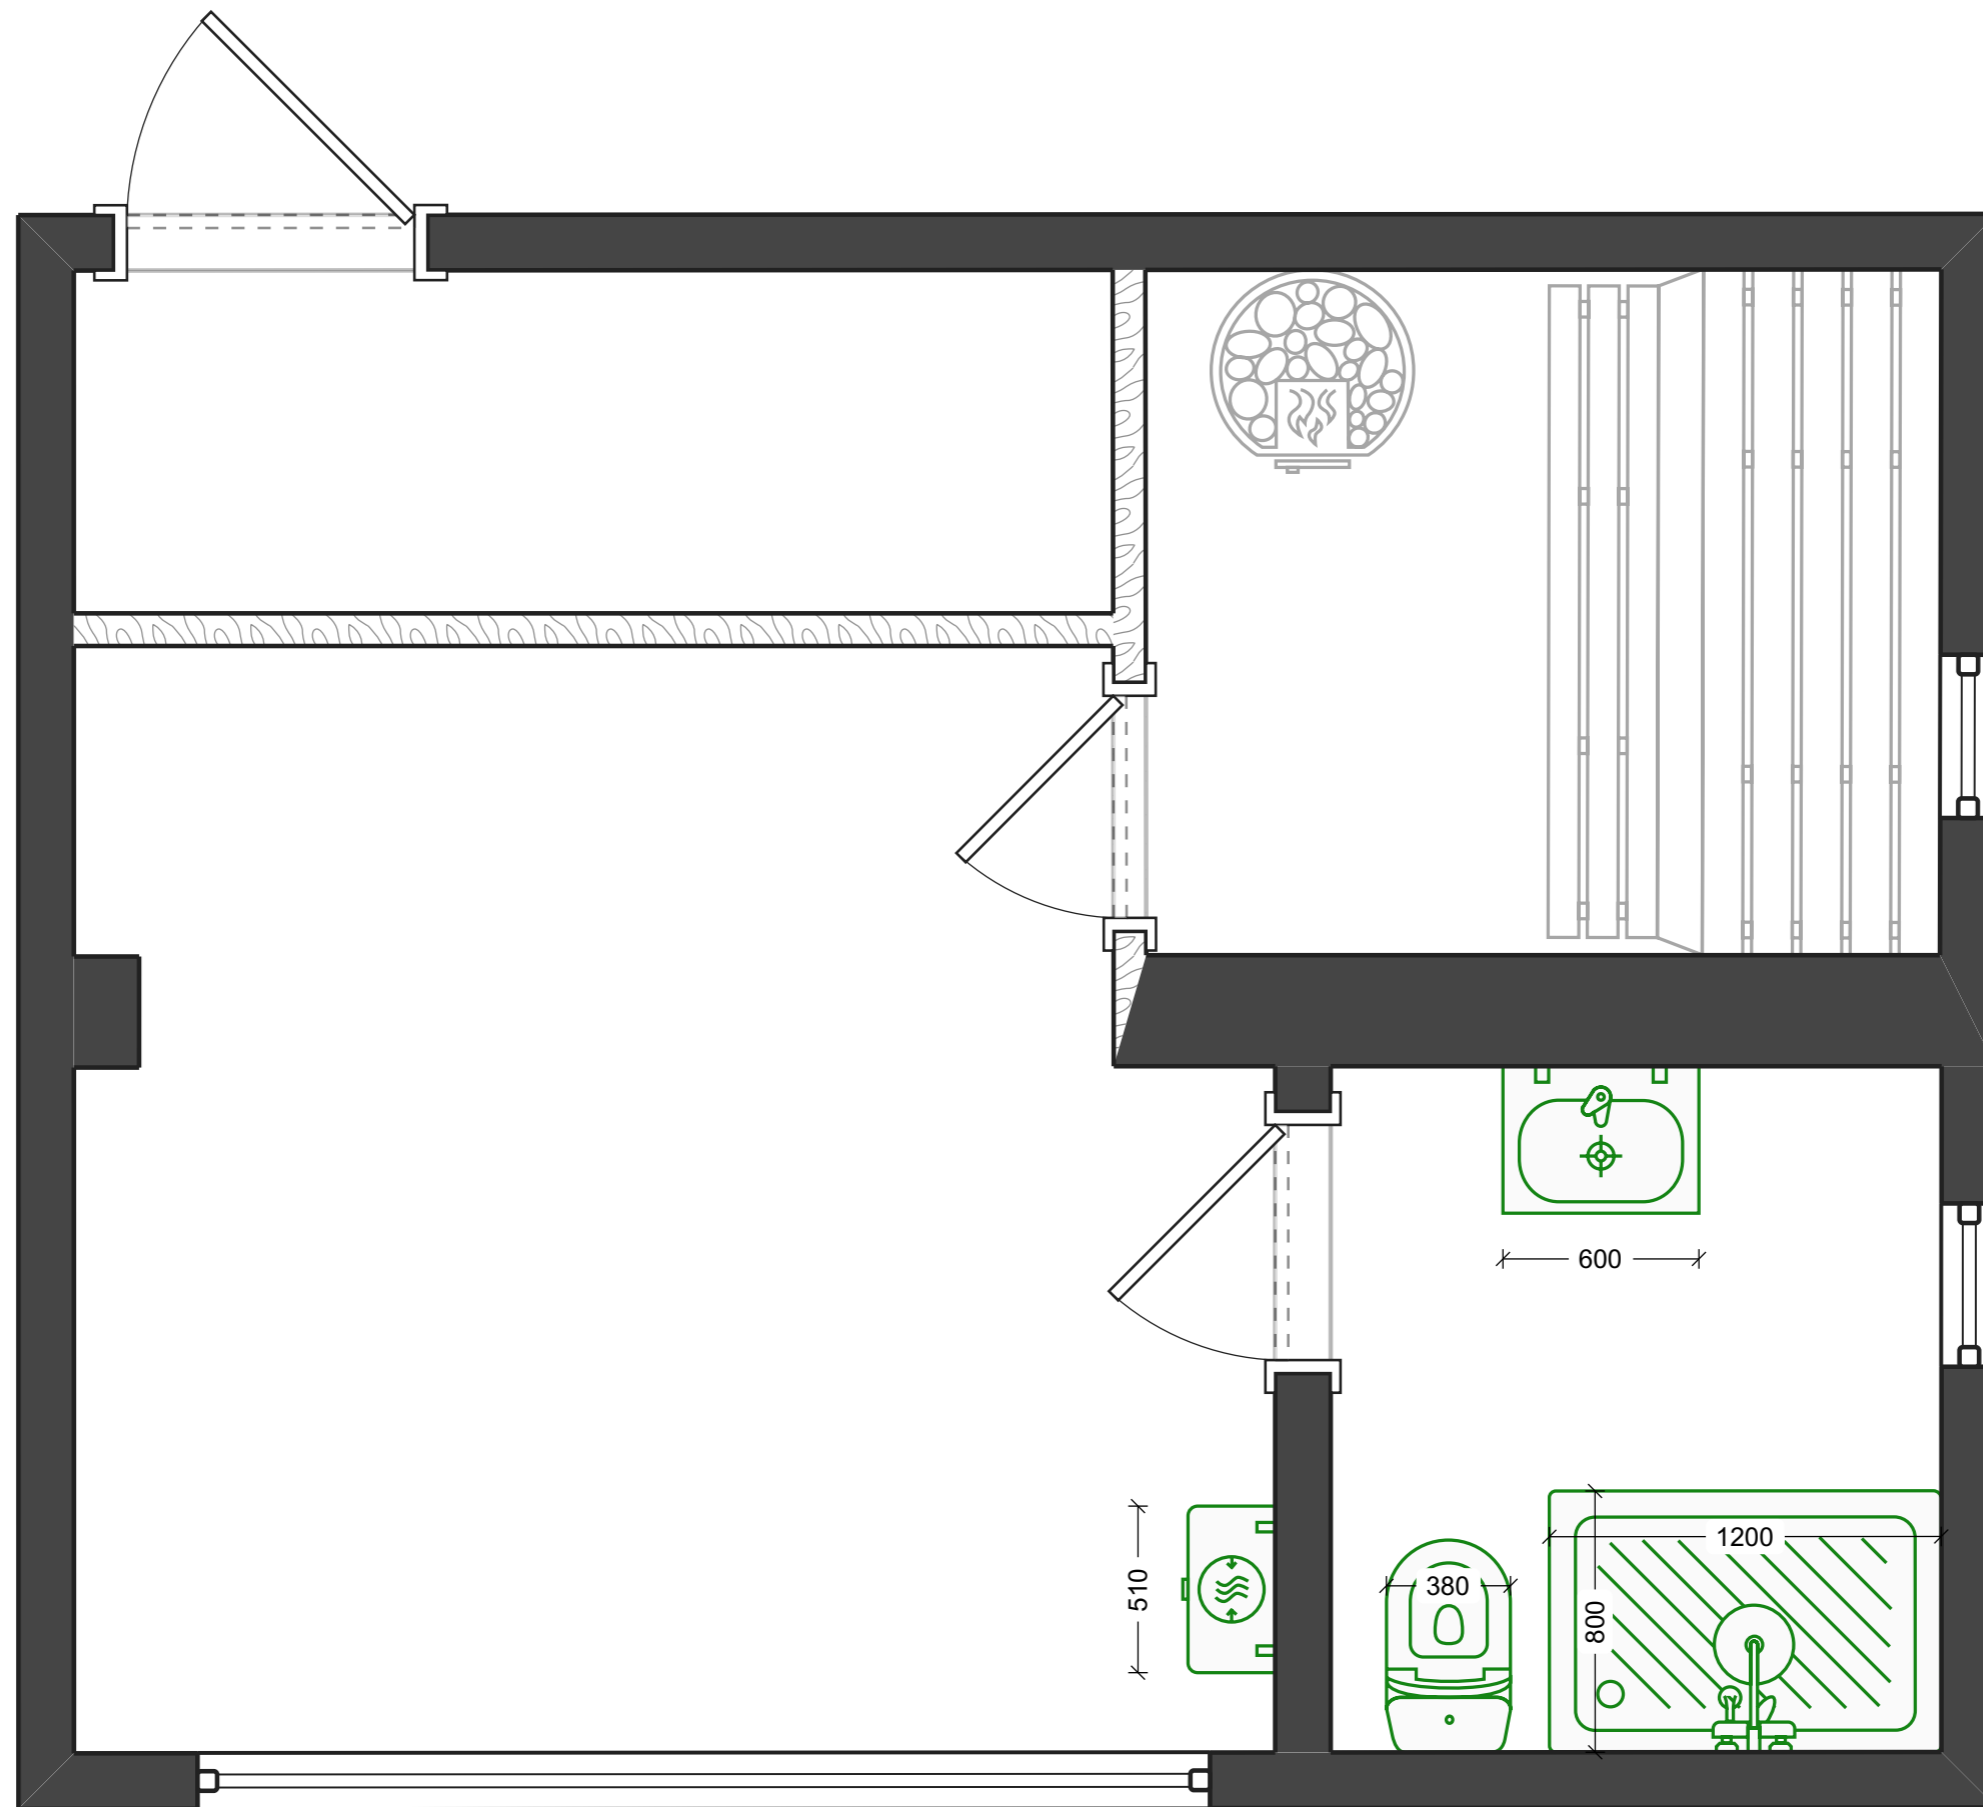

Карго-баня «Дуэт»

Карго-баня «Дуэт»

24КДС-КонтейнерДомСтрой, 2026

Исходный план

Условные обозначения:

 Материал: дерево

Перегородки

Освещение

Условные обозначения:

⊕ Светильник встраиваемый

Теплые полы

Условные обозначения:

-  Кабельный теплый пол
-  Инфракрасный теплый пол

Развертки стен

Развертки стен. Гостинная (1-10)

Развертки стен. Душ/предбанник (1-4)

Развертки стен. С/у (1-4)

Развертки стен. Хоз.блок (1-4)