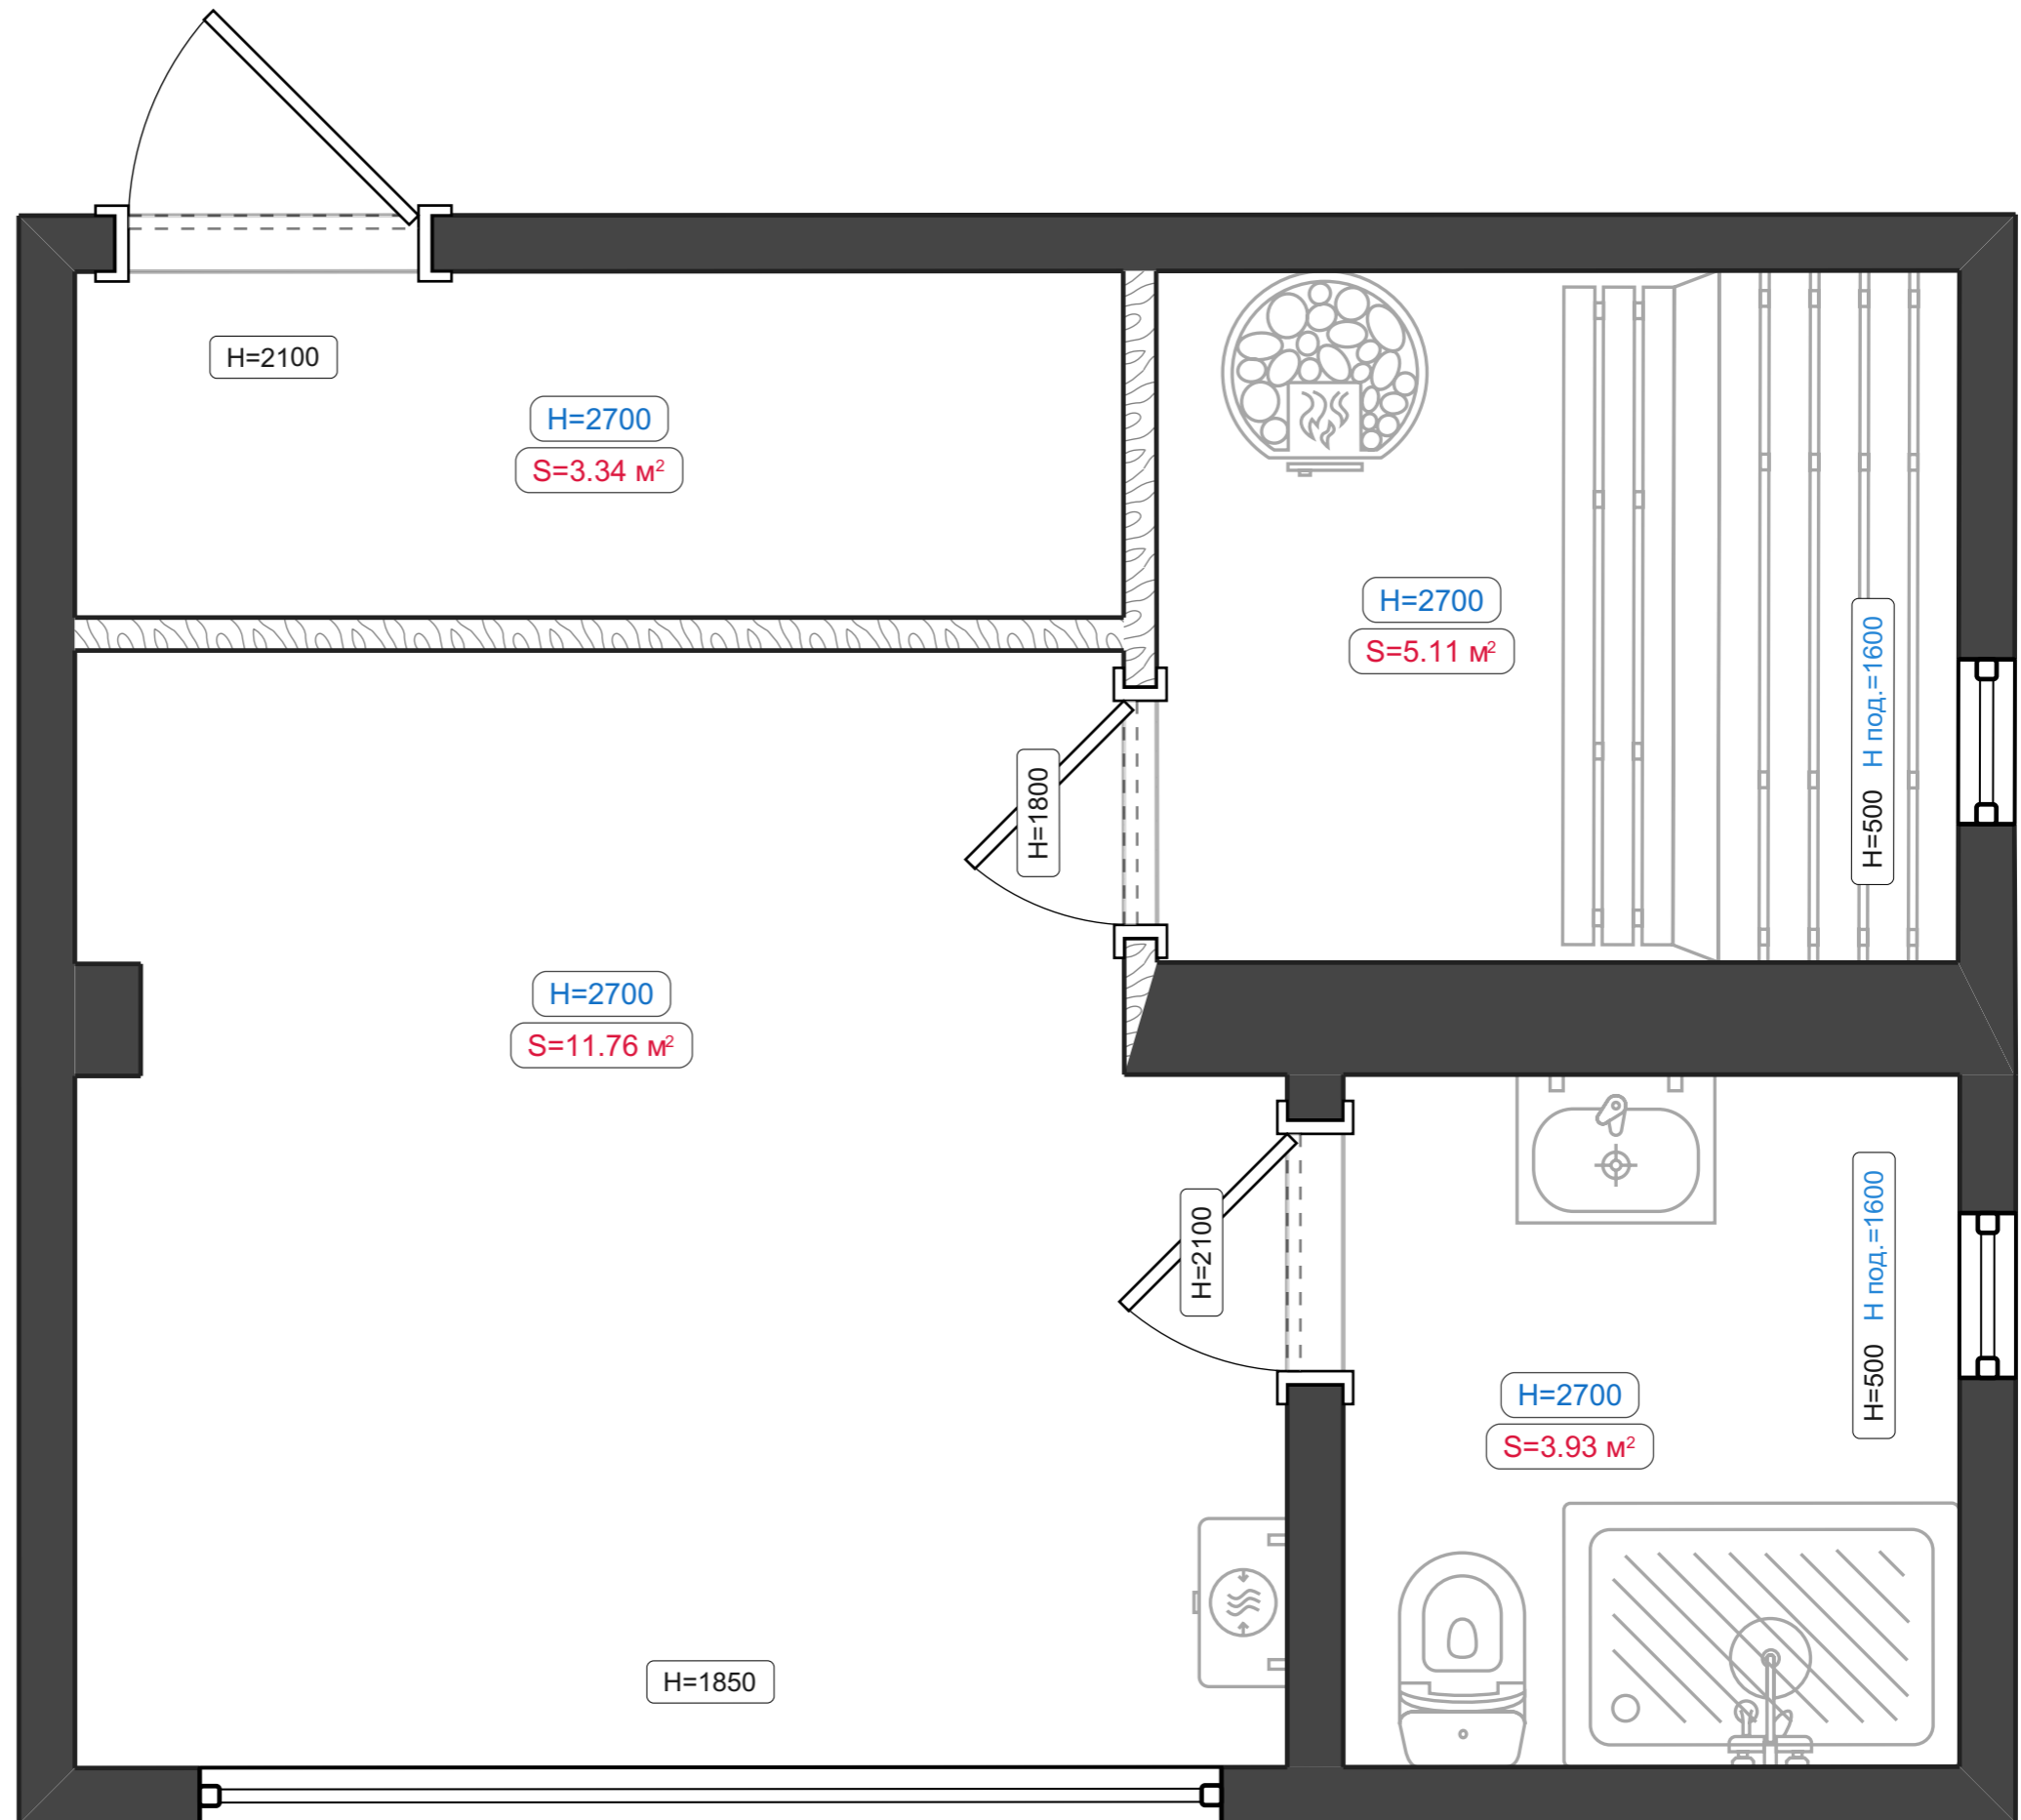

Карго-баня «Дуэт»

Карго-баня «Дуэт»

24КДС-КонтейнерДомСтрой, 2026

Исходный план

Условные обозначения:

 Материал: дерево

Перегородки

Освещение

Условные обозначения:

⊕ Светильник встраиваемый

Теплые полы

Условные обозначения:

-  Кабельный теплый пол
-  Инфракрасный теплый пол

Развертки стен

Развертки стен. Гостинная (1-10)

Развертки стен. Душ/предбанник (1-4)

Развертки стен. С/у (1-4)

Развертки стен. Хоз.блок (1-4)