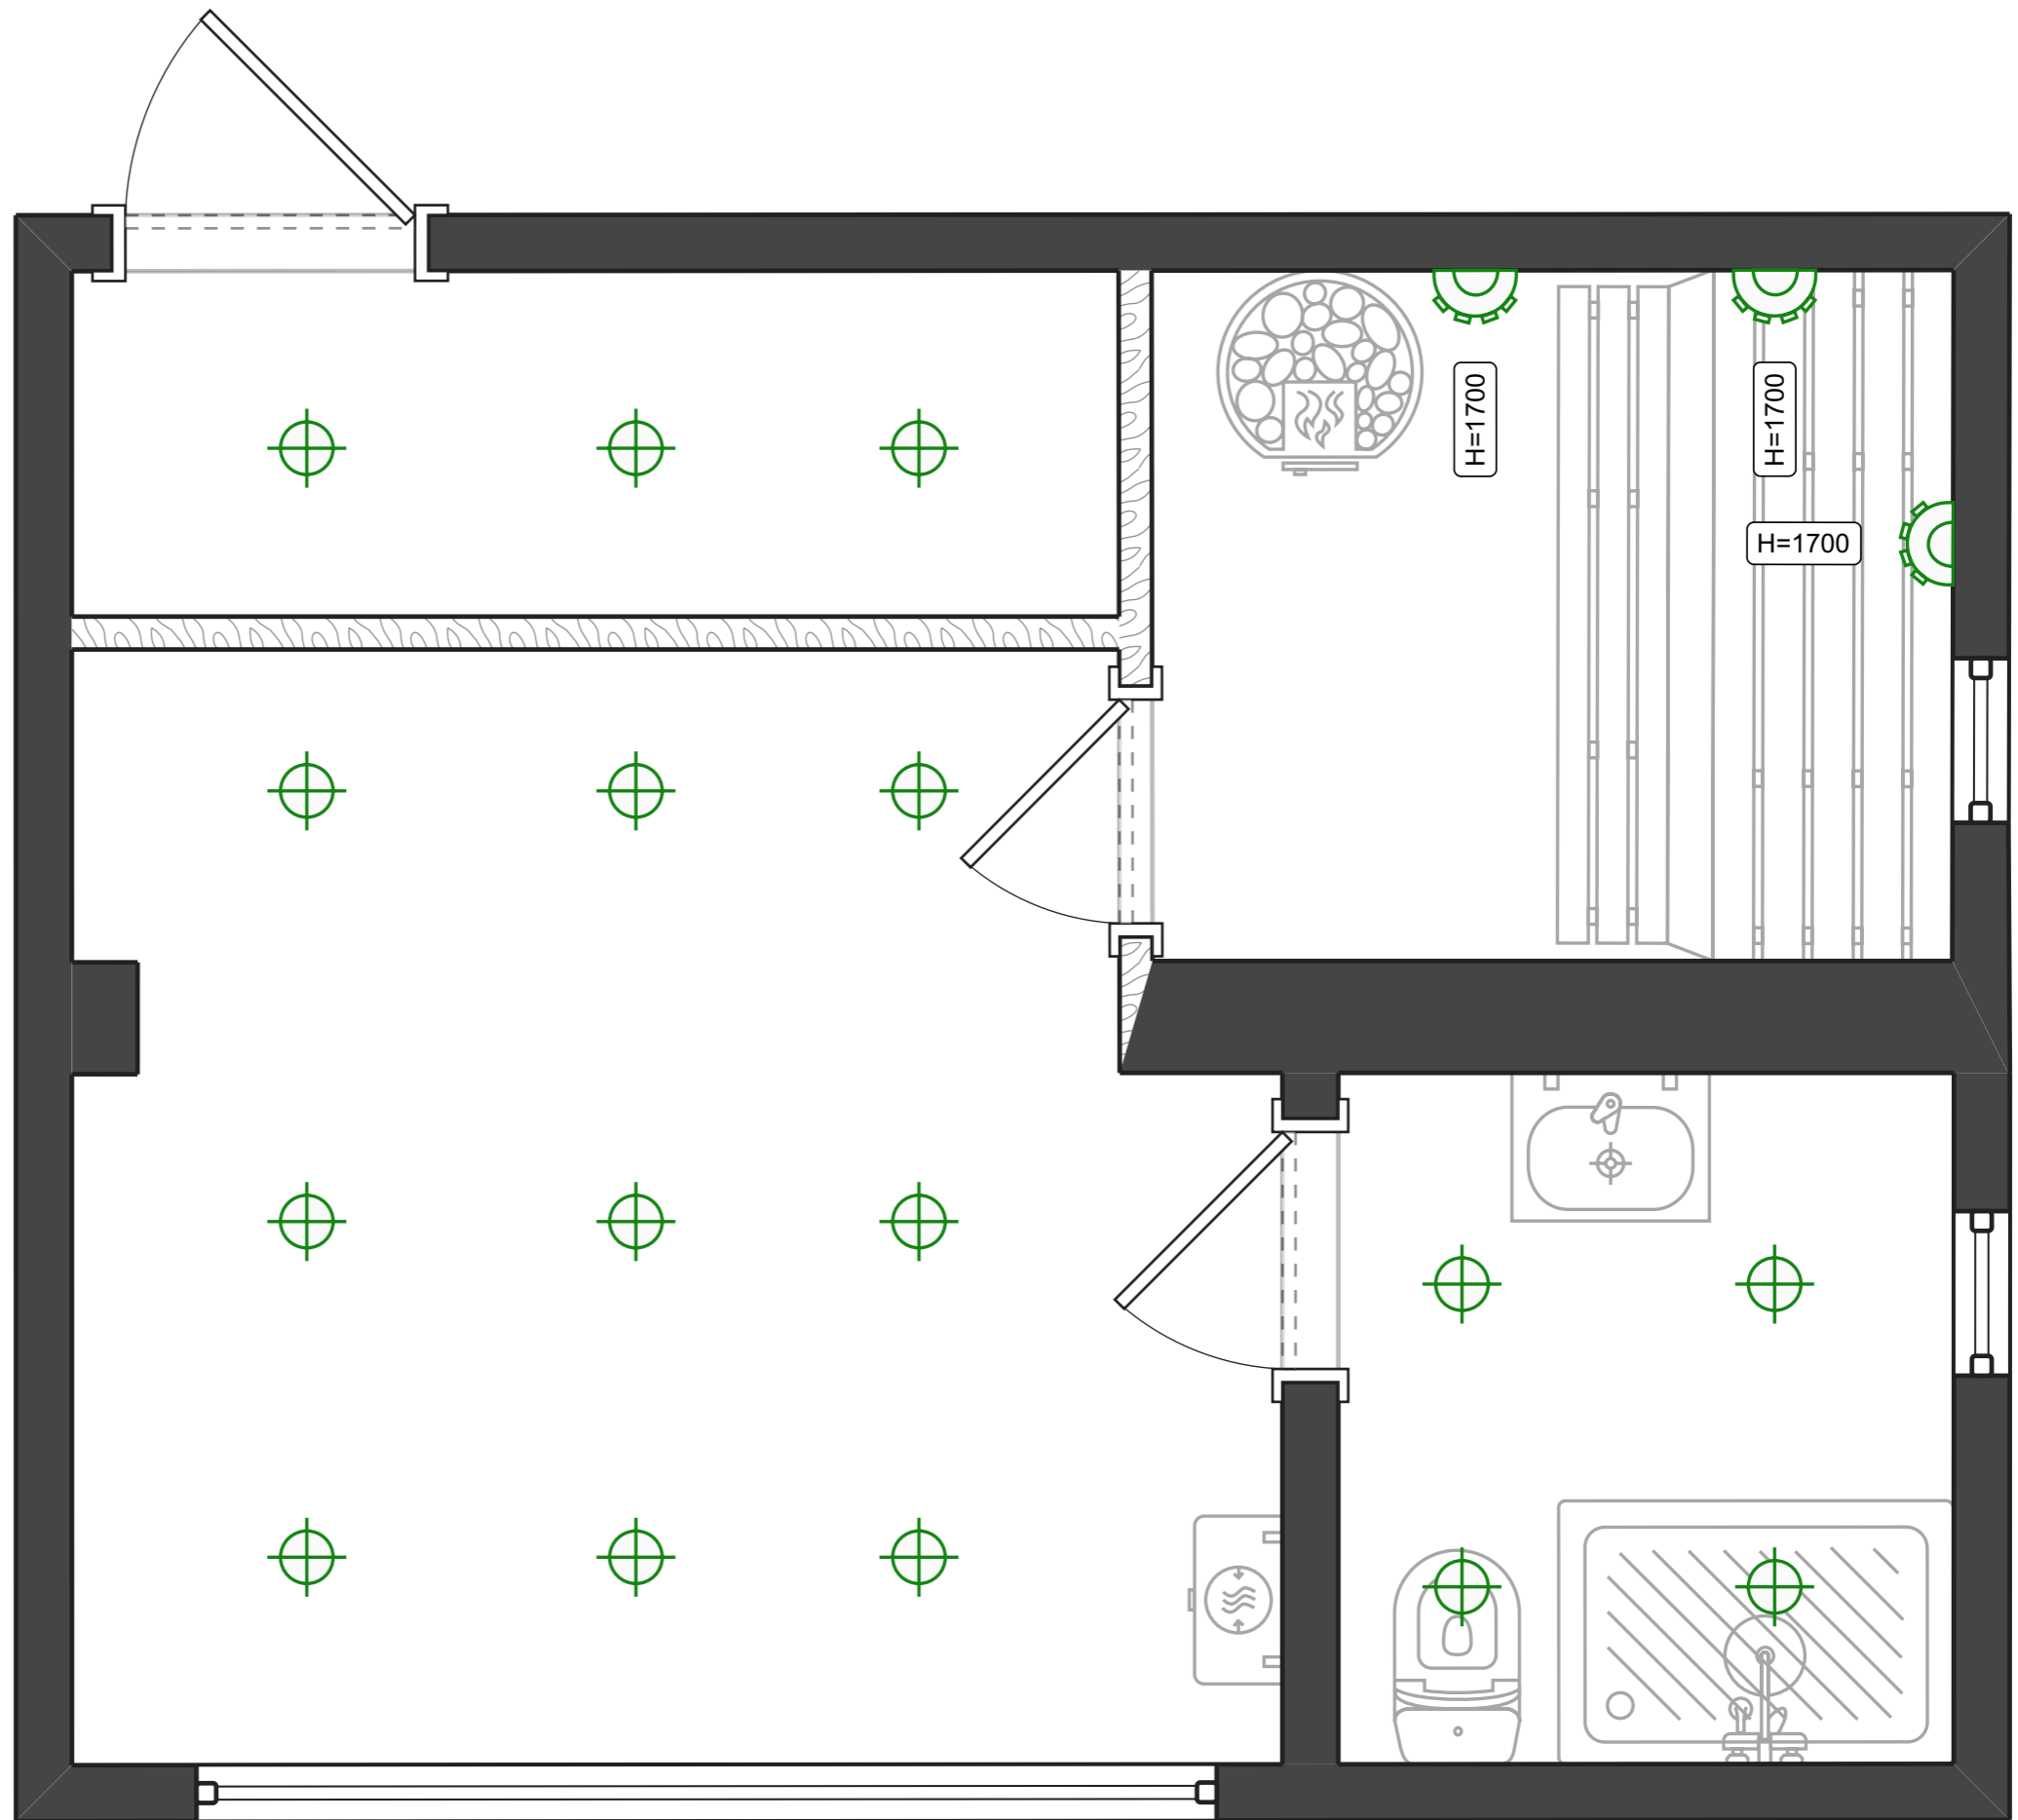

Карго-баня «Дуэт»

Карго-баня «Дуэт»

24КДС-КонтейнерДомСтрой, 2026

Исходный план

Условные обозначения:

 Материал: дерево

Перегородки

Освещение

Условные обозначения:

⊕ Светильник встраиваемый

Теплые полы

Условные обозначения:

-  Кабельный теплый пол
-  Инфракрасный теплый пол

Развертки стен

Развертки стен. Гостинная (1-10)

Развертки стен. Душ/предбанник (1-4)

Развертки стен. С/у (1-4)

Развертки стен. Хоз.блок (1-4)