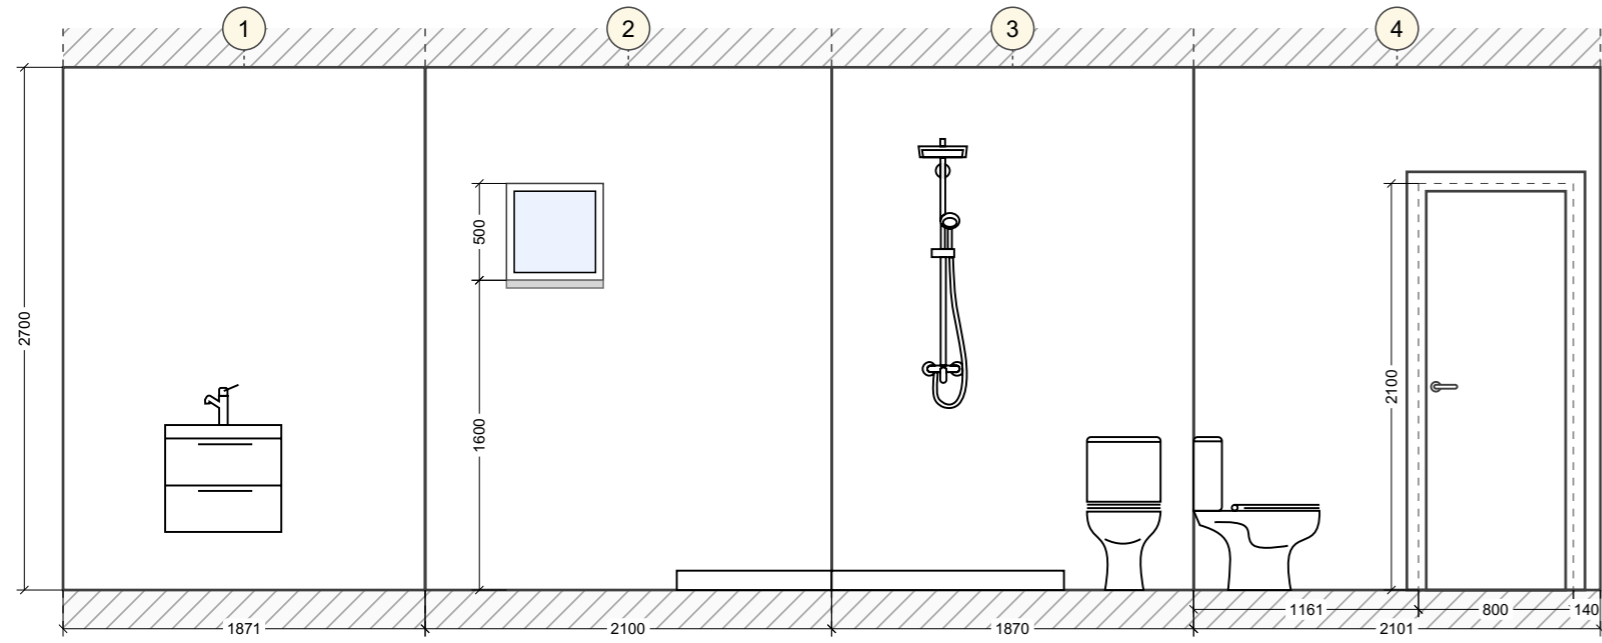

Развертки стен. С/у (1-4)