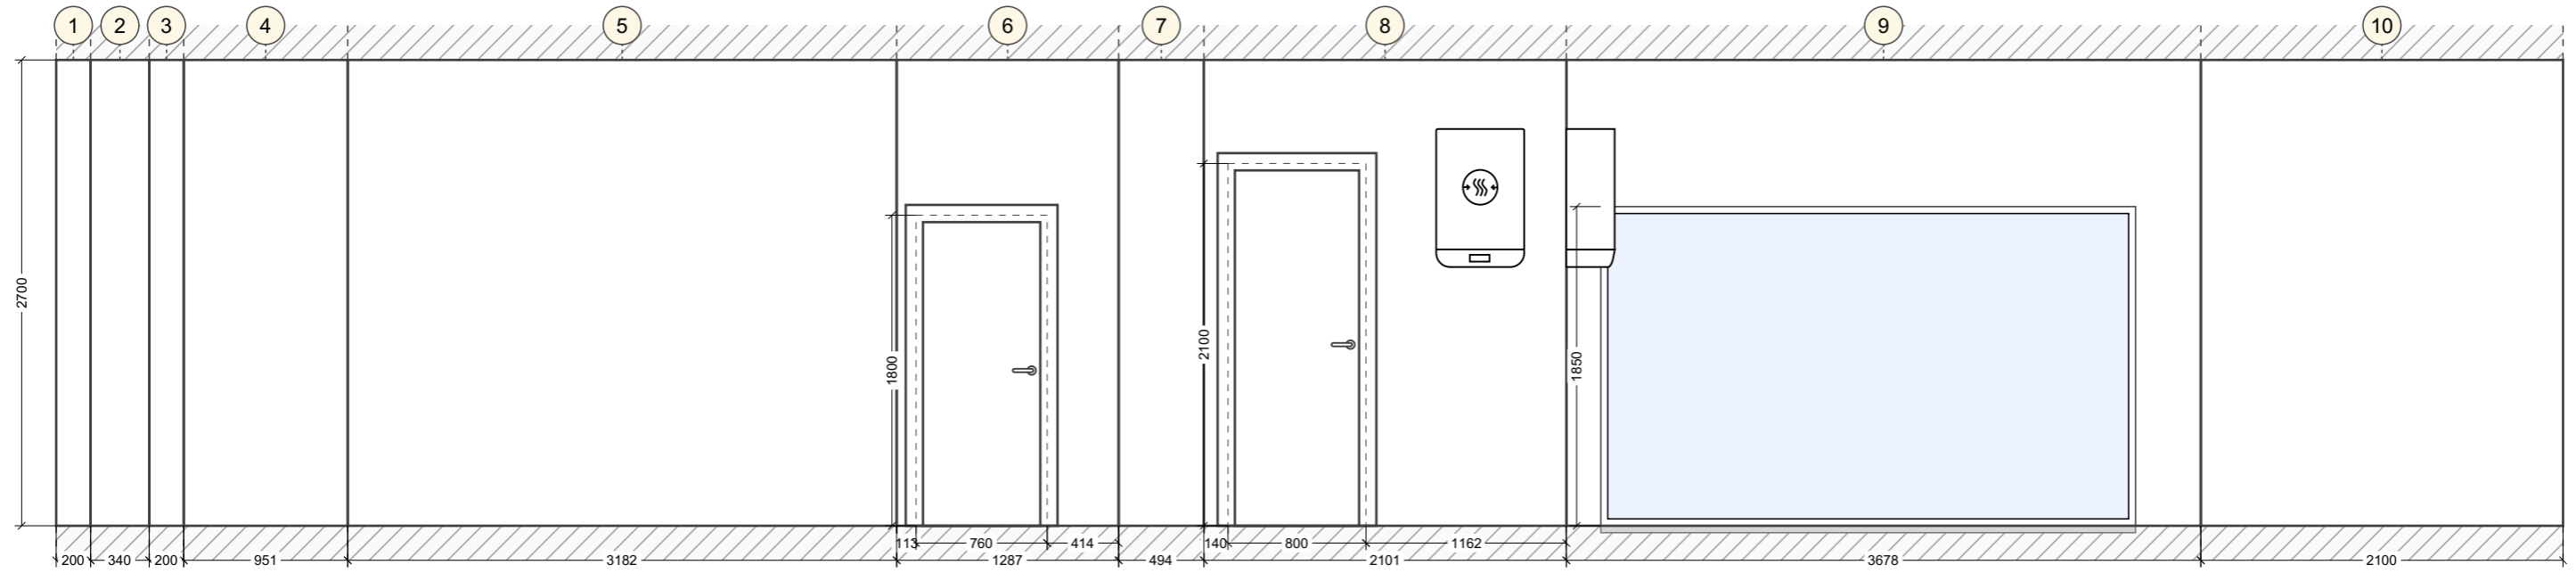

Карго-баня «Дуэт»

Карго-баня «Дуэт»

24КДС-КонтейнерДомСтрой, 2026

Исходный план

Условные обозначения:

 Материал: дерево

Перегородки

Освещение

Условные обозначения:

⊕ Светильник встраиваемый

Теплые полы

Условные обозначения:

-  Кабельный теплый пол
-  Инфракрасный теплый пол

Развертки стен

Развертки стен. Гостинная (1-10)

Развертки стен. Душ/предбанник (1-4)