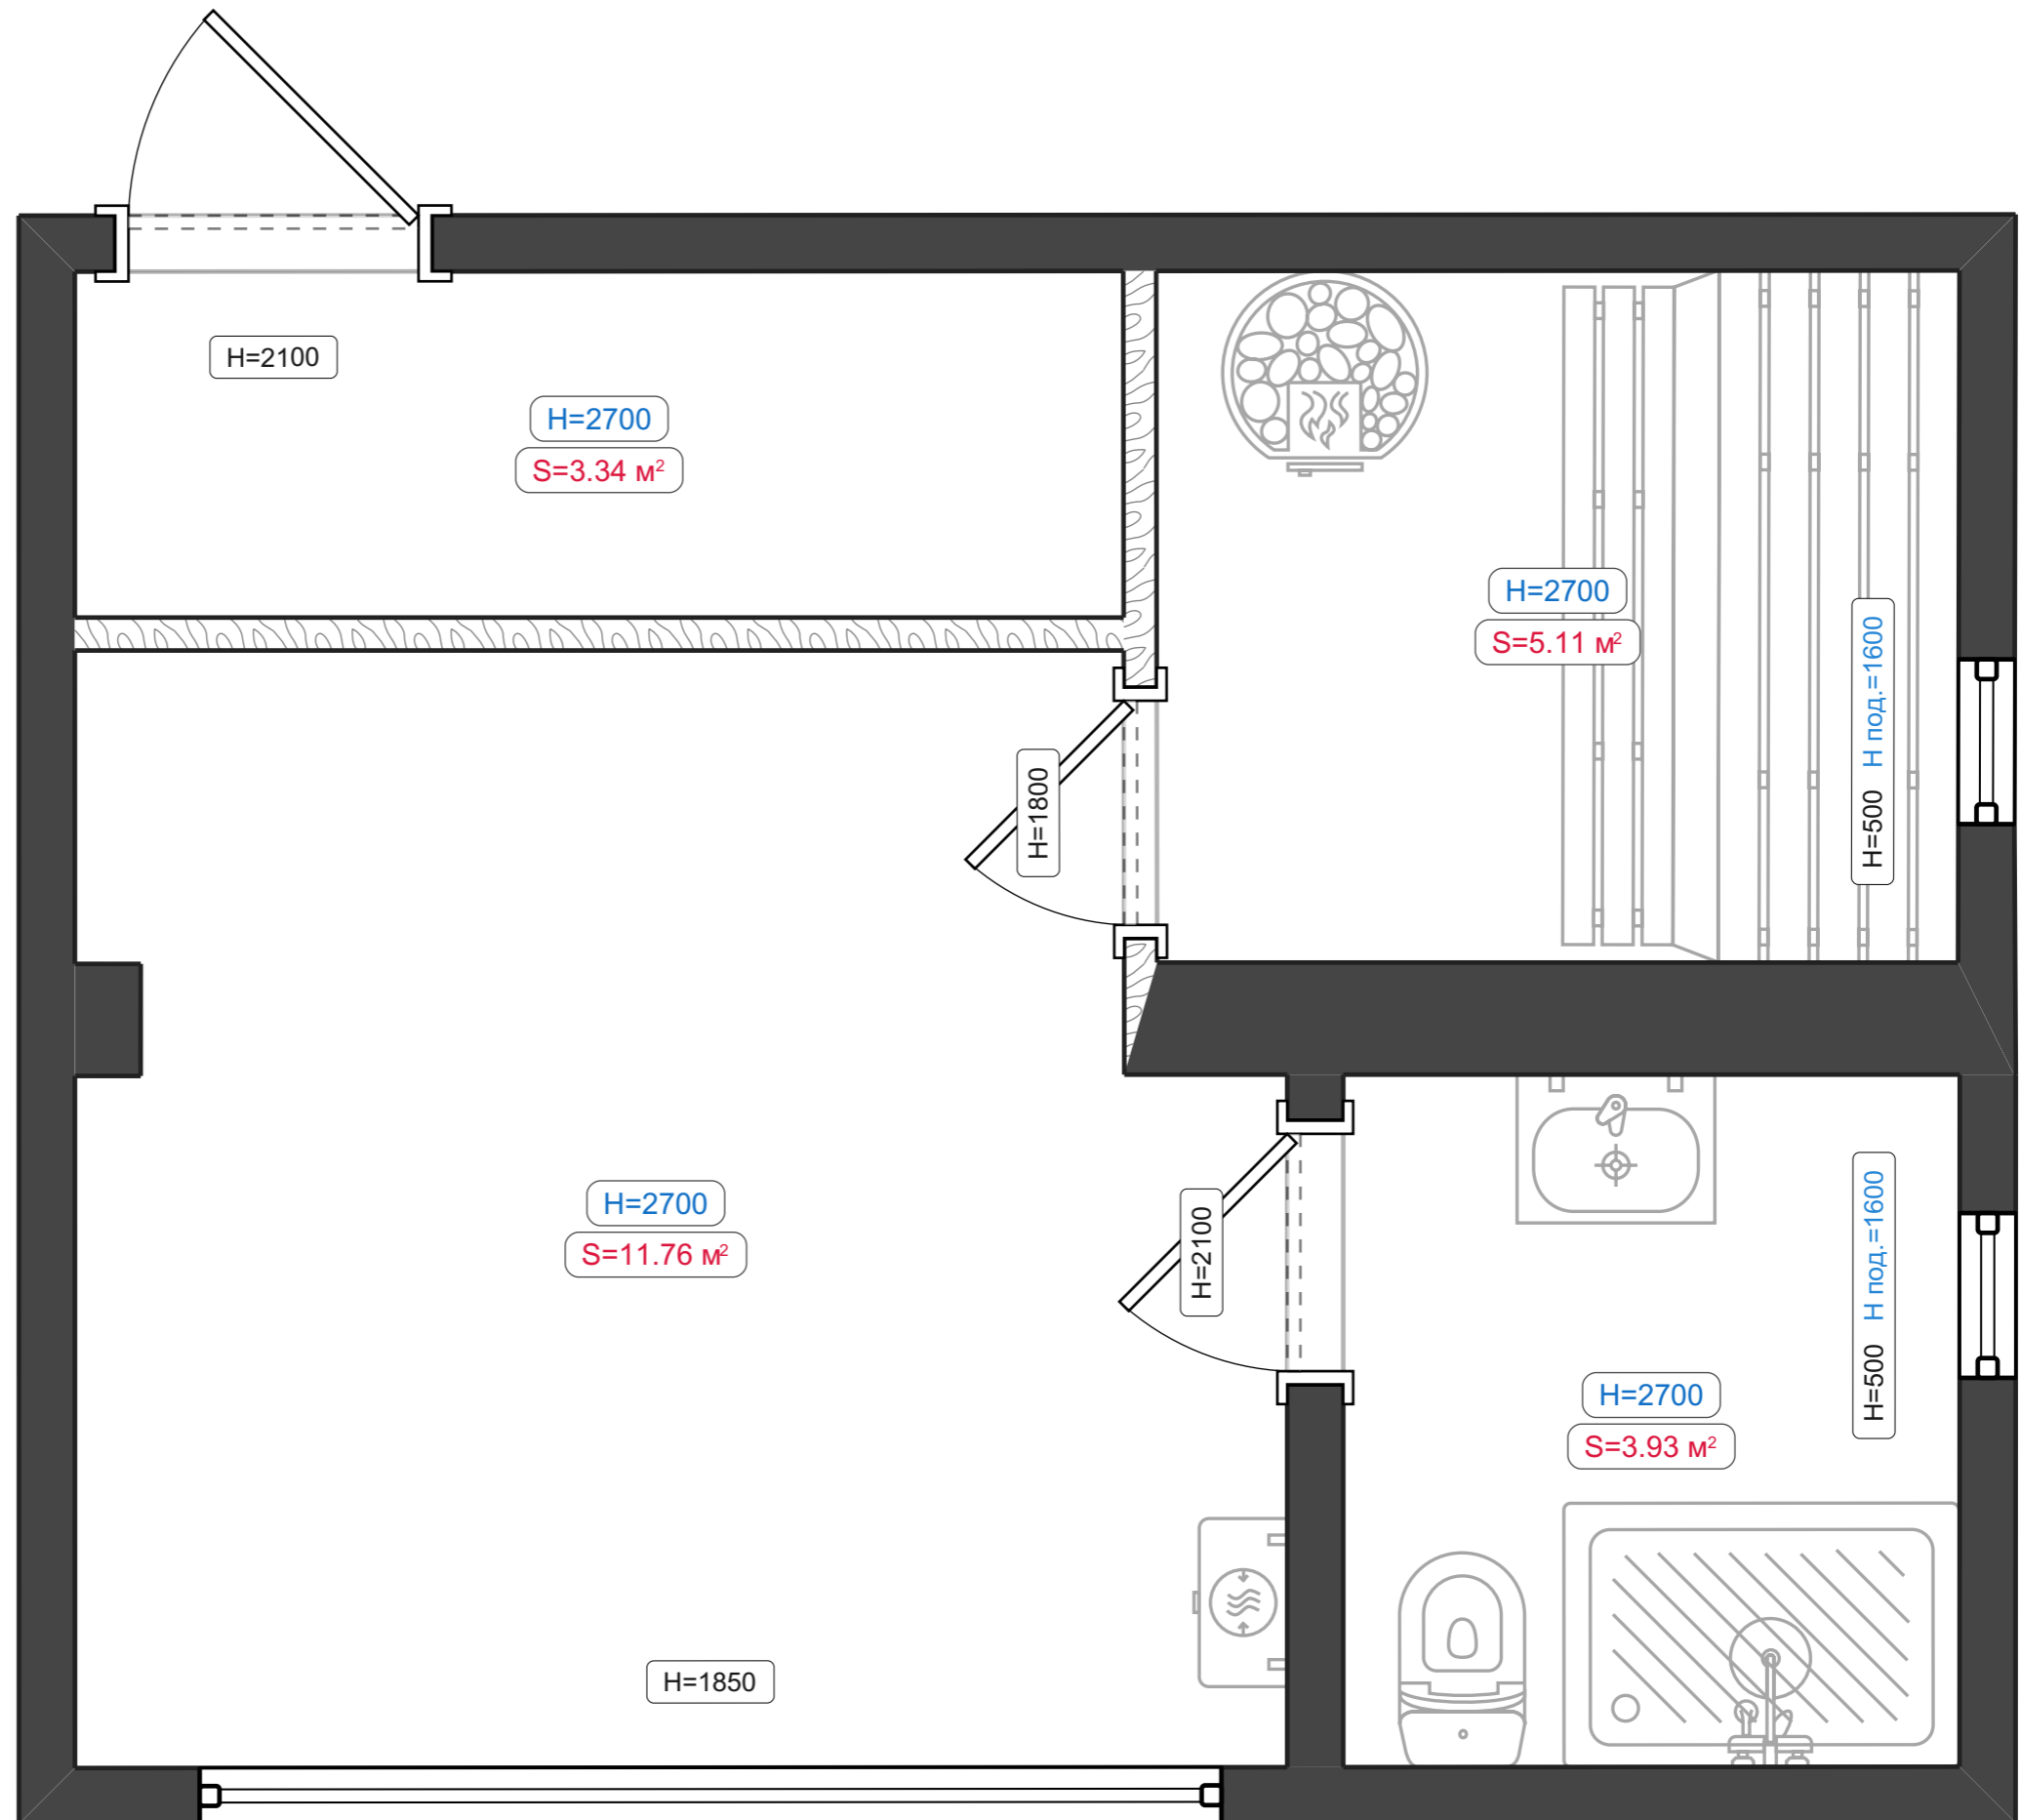

Карго-баня «Дуэт»

Карго-баня «Дуэт»

24КДС-КонтейнерДомСтрой, 2026

Исходный план

Условные обозначения:

 Материал: дерево

Перегородки

Освещение

Условные обозначения:

⊕ Светильник встраиваемый

Теплые полы

Условные обозначения:

-  Кабельный теплый пол
-  Инфракрасный теплый пол

Развертки стен

Развертки стен. Гостинная (1-10)

Развертки стен. Душ/предбанник (1-4)

Развертки стен. С/у (1-4)

Развертки стен. Хоз.блок (1-4)