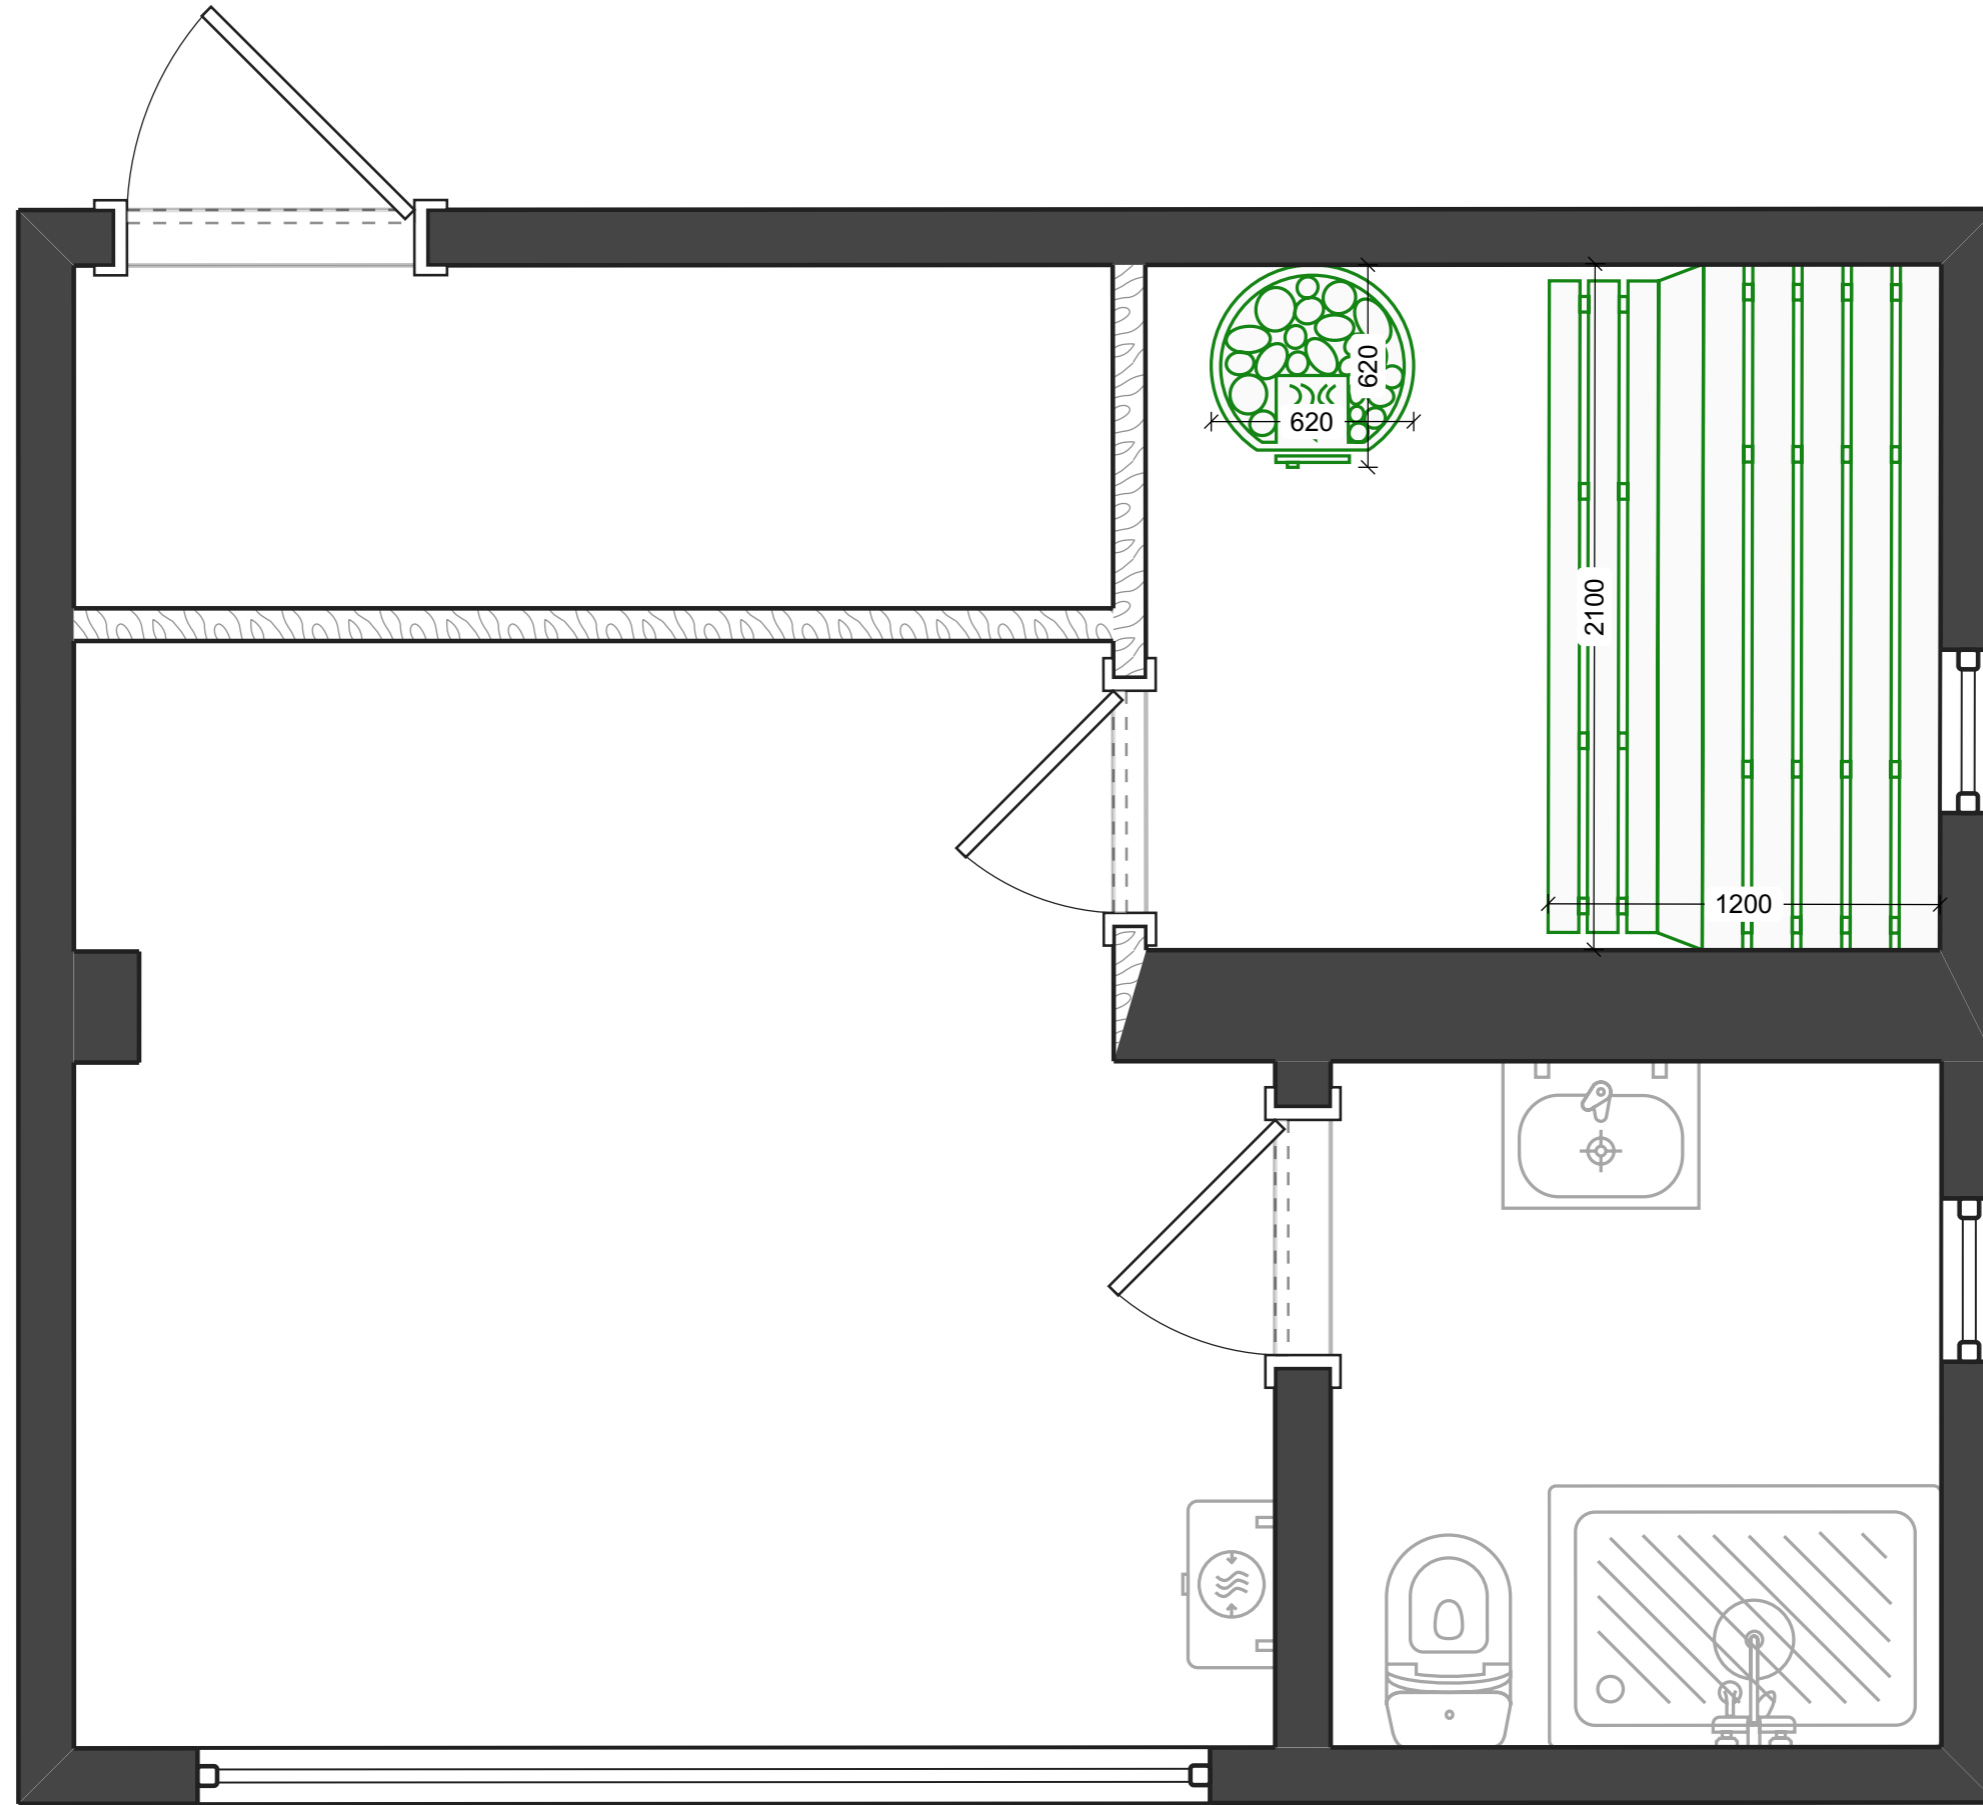

Карго-баня «Дуэт»

Карго-баня «Дуэт»

24КДС-КонтейнерДомСтрой, 2026

Исходный план

Условные обозначения:

 Материал: дерево

Перегородки

Освещение

Условные обозначения:

⊕ Светильник встраиваемый

Теплые полы

Условные обозначения:

-  Кабельный теплый пол
-  Инфракрасный теплый пол

Развертки стен

Развертки стен. Гостинная (1-10)

Развертки стен. Душ/предбанник (1-4)

Развертки стен. С/у (1-4)

Развертки стен. Хоз.блок (1-4)