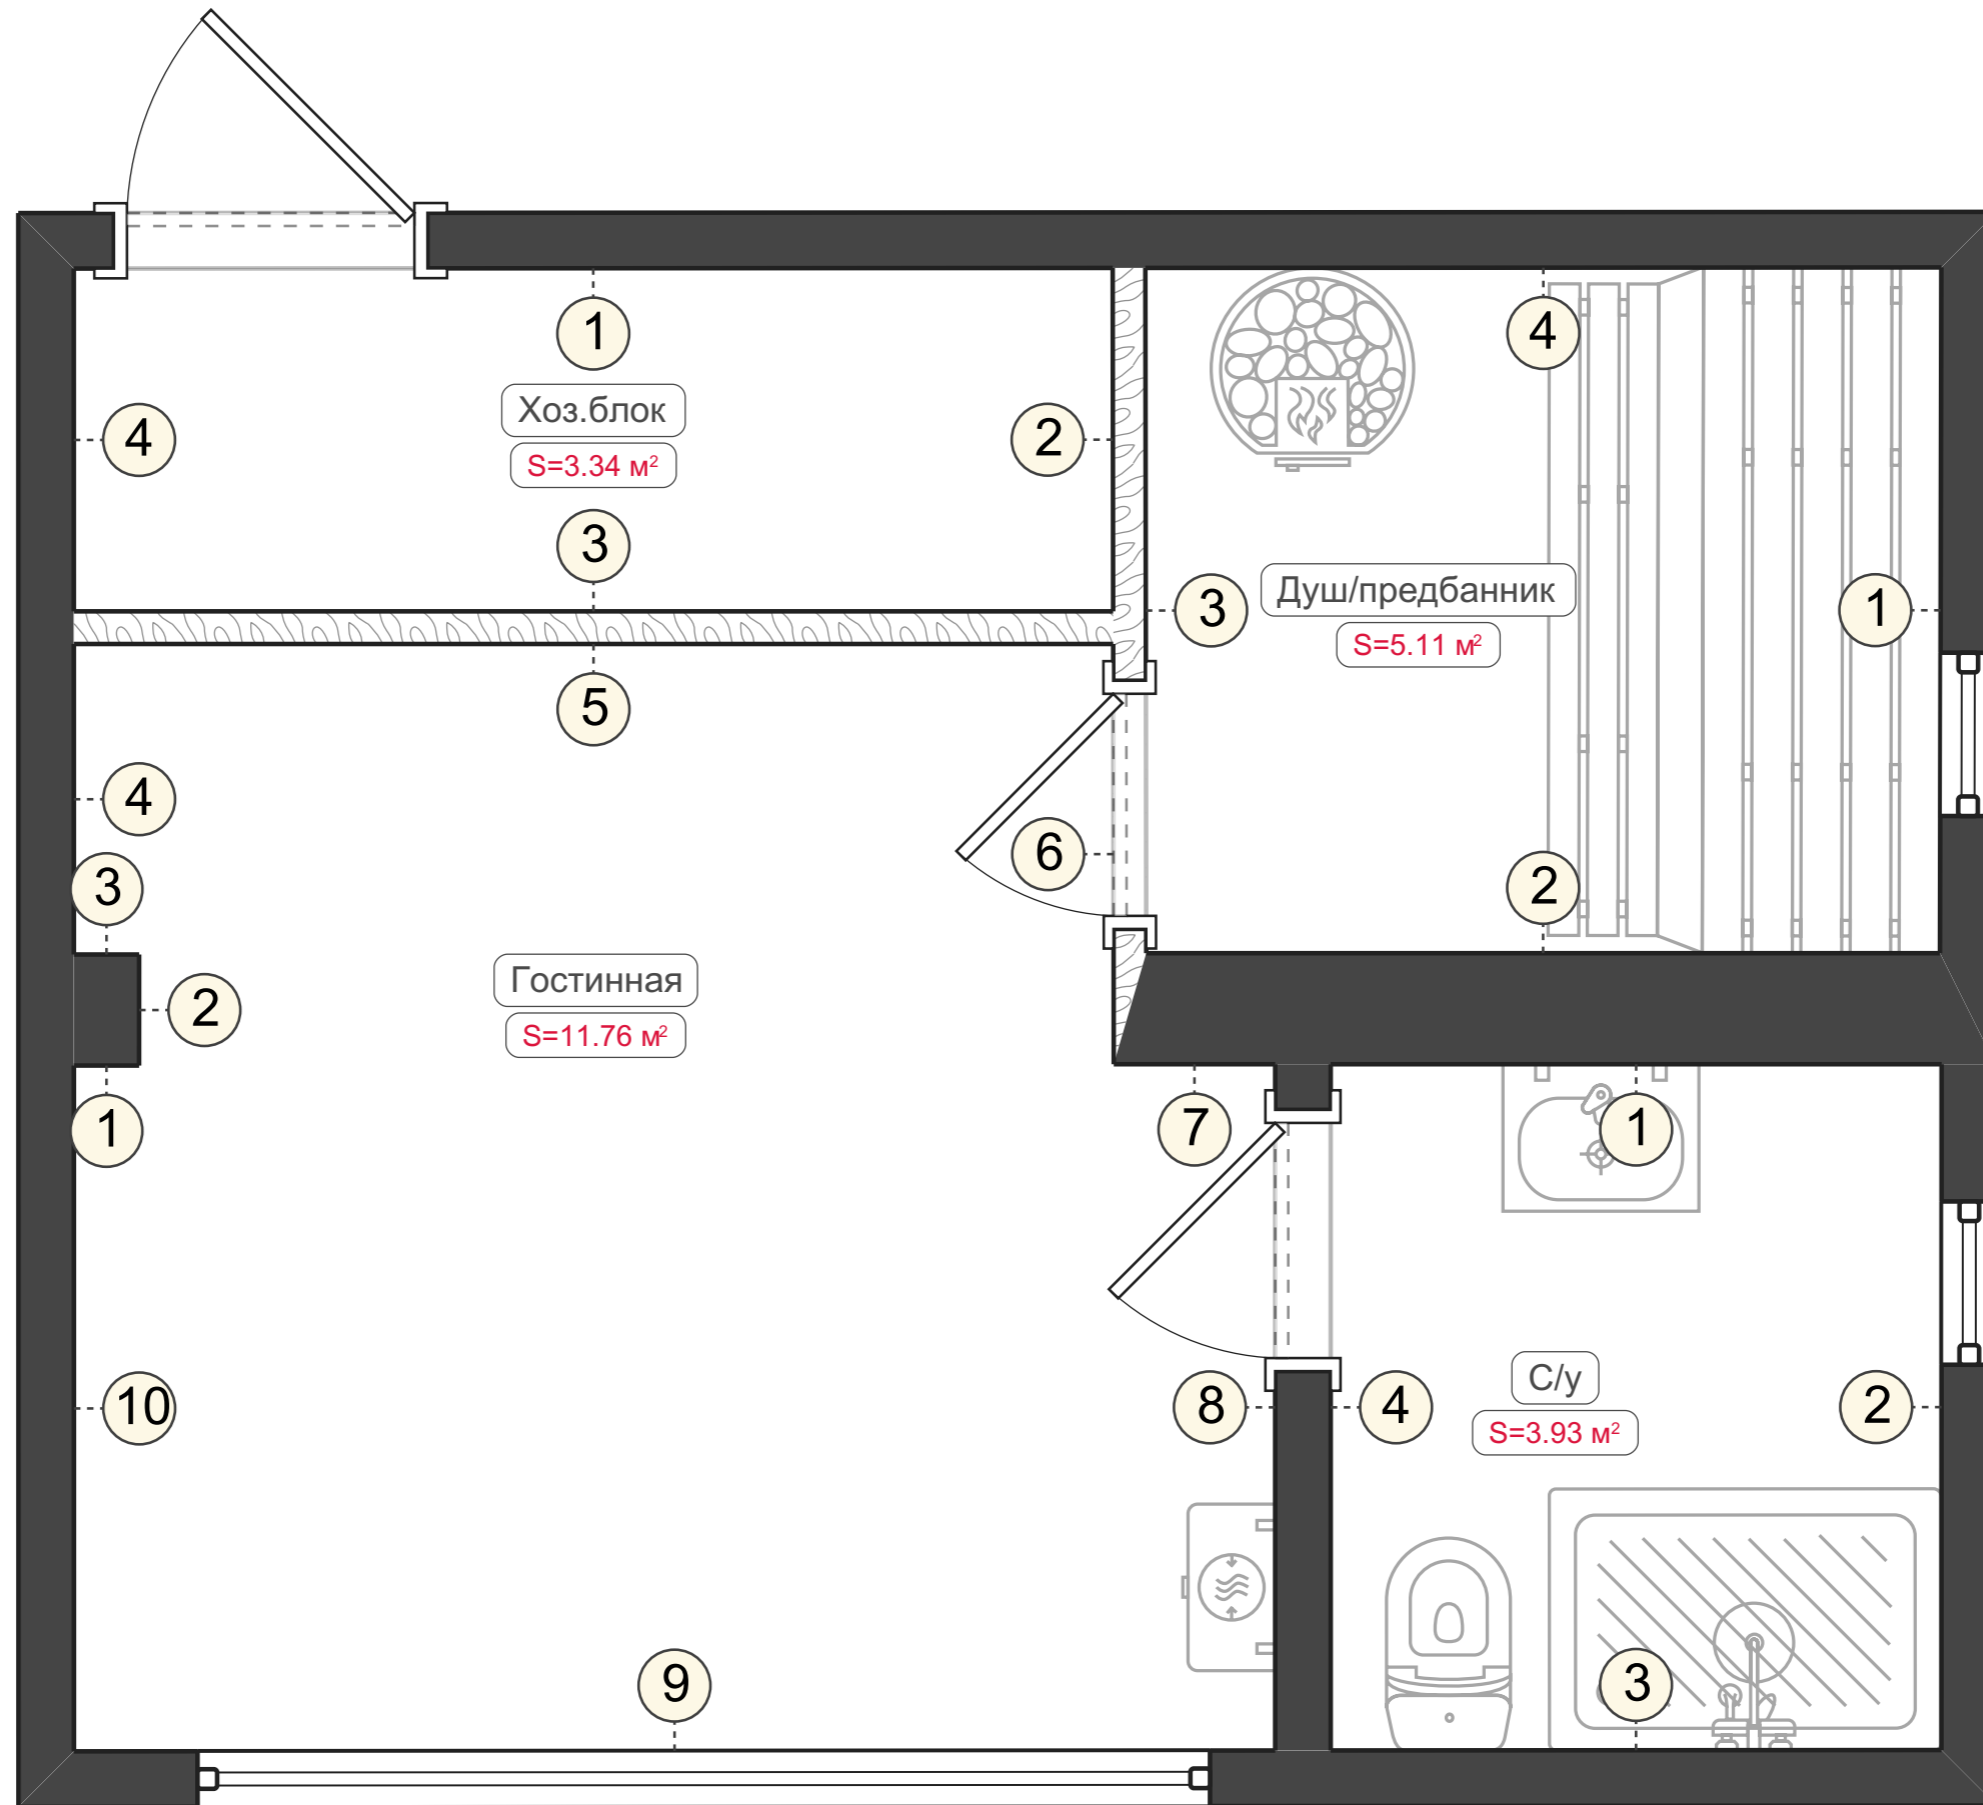

Карго-баня «Дуэт»

Карго-баня «Дуэт»

24КДС-КонтейнерДомСтрой, 2026

Исходный план

Условные обозначения:

 Материал: дерево

Перегородки

Освещение

Условные обозначения:

⊕ Светильник встраиваемый

Теплые полы

Условные обозначения:

-  Кабельный теплый пол
-  Инфракрасный теплый пол

Развертки стен

Развертки стен. Гостинная (1-10)

Развертки стен. Душ/предбанник (1-4)

Развертки стен. С/у (1-4)

Развертки стен. Хоз.блок (1-4)