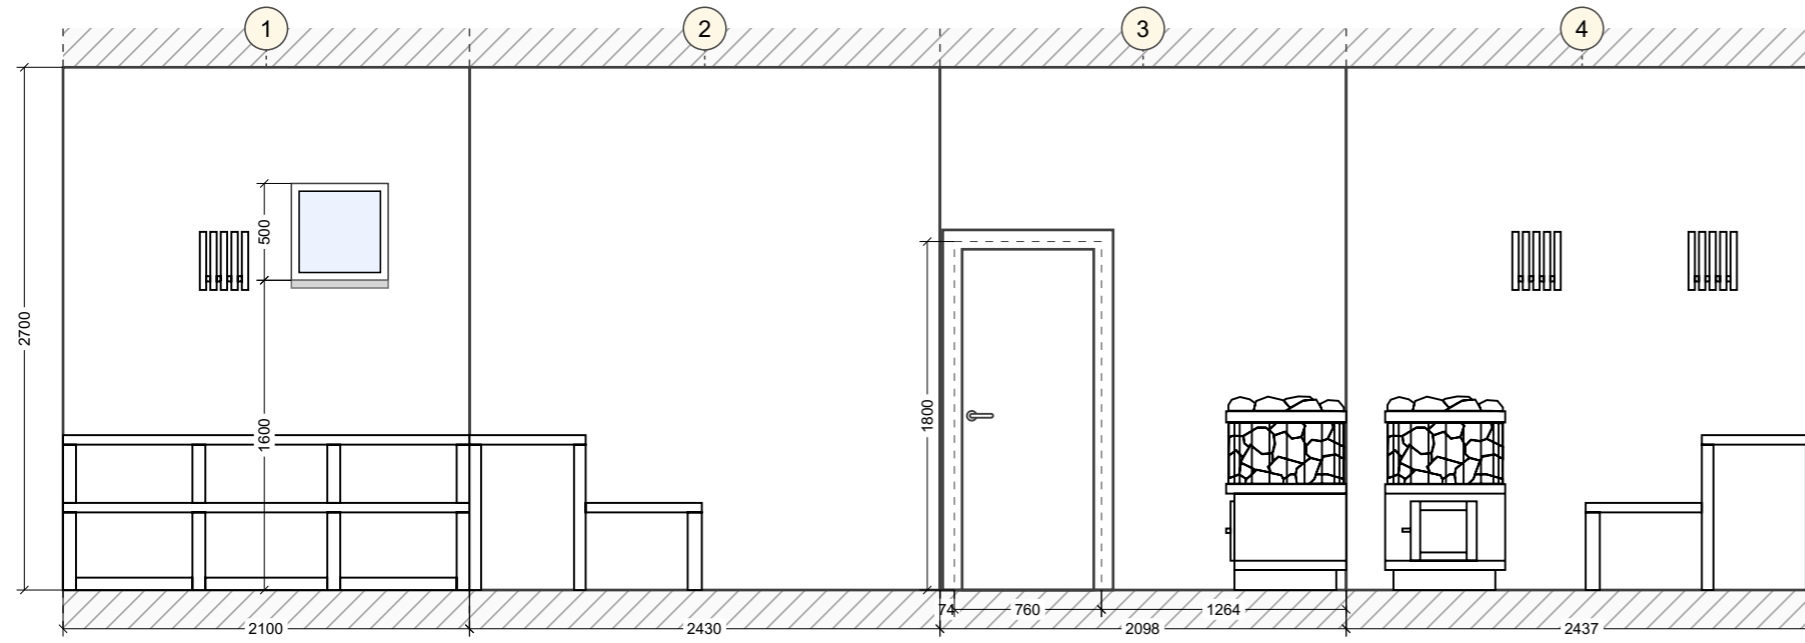

Карго-баня «Дуэт»

Карго-баня «Дуэт»

24КДС-КонтейнерДомСтрой, 2026

Исходный план

Условные обозначения:

 Материал: дерево

Перегородки

Освещение

Условные обозначения:

⊕ Светильник встраиваемый

Теплые полы

Условные обозначения:

-  Кабельный теплый пол
-  Инфракрасный теплый пол

Развертки стен

Развертки стен. Гостинная (1-10)

Развертки стен. Душ/предбанник (1-4)