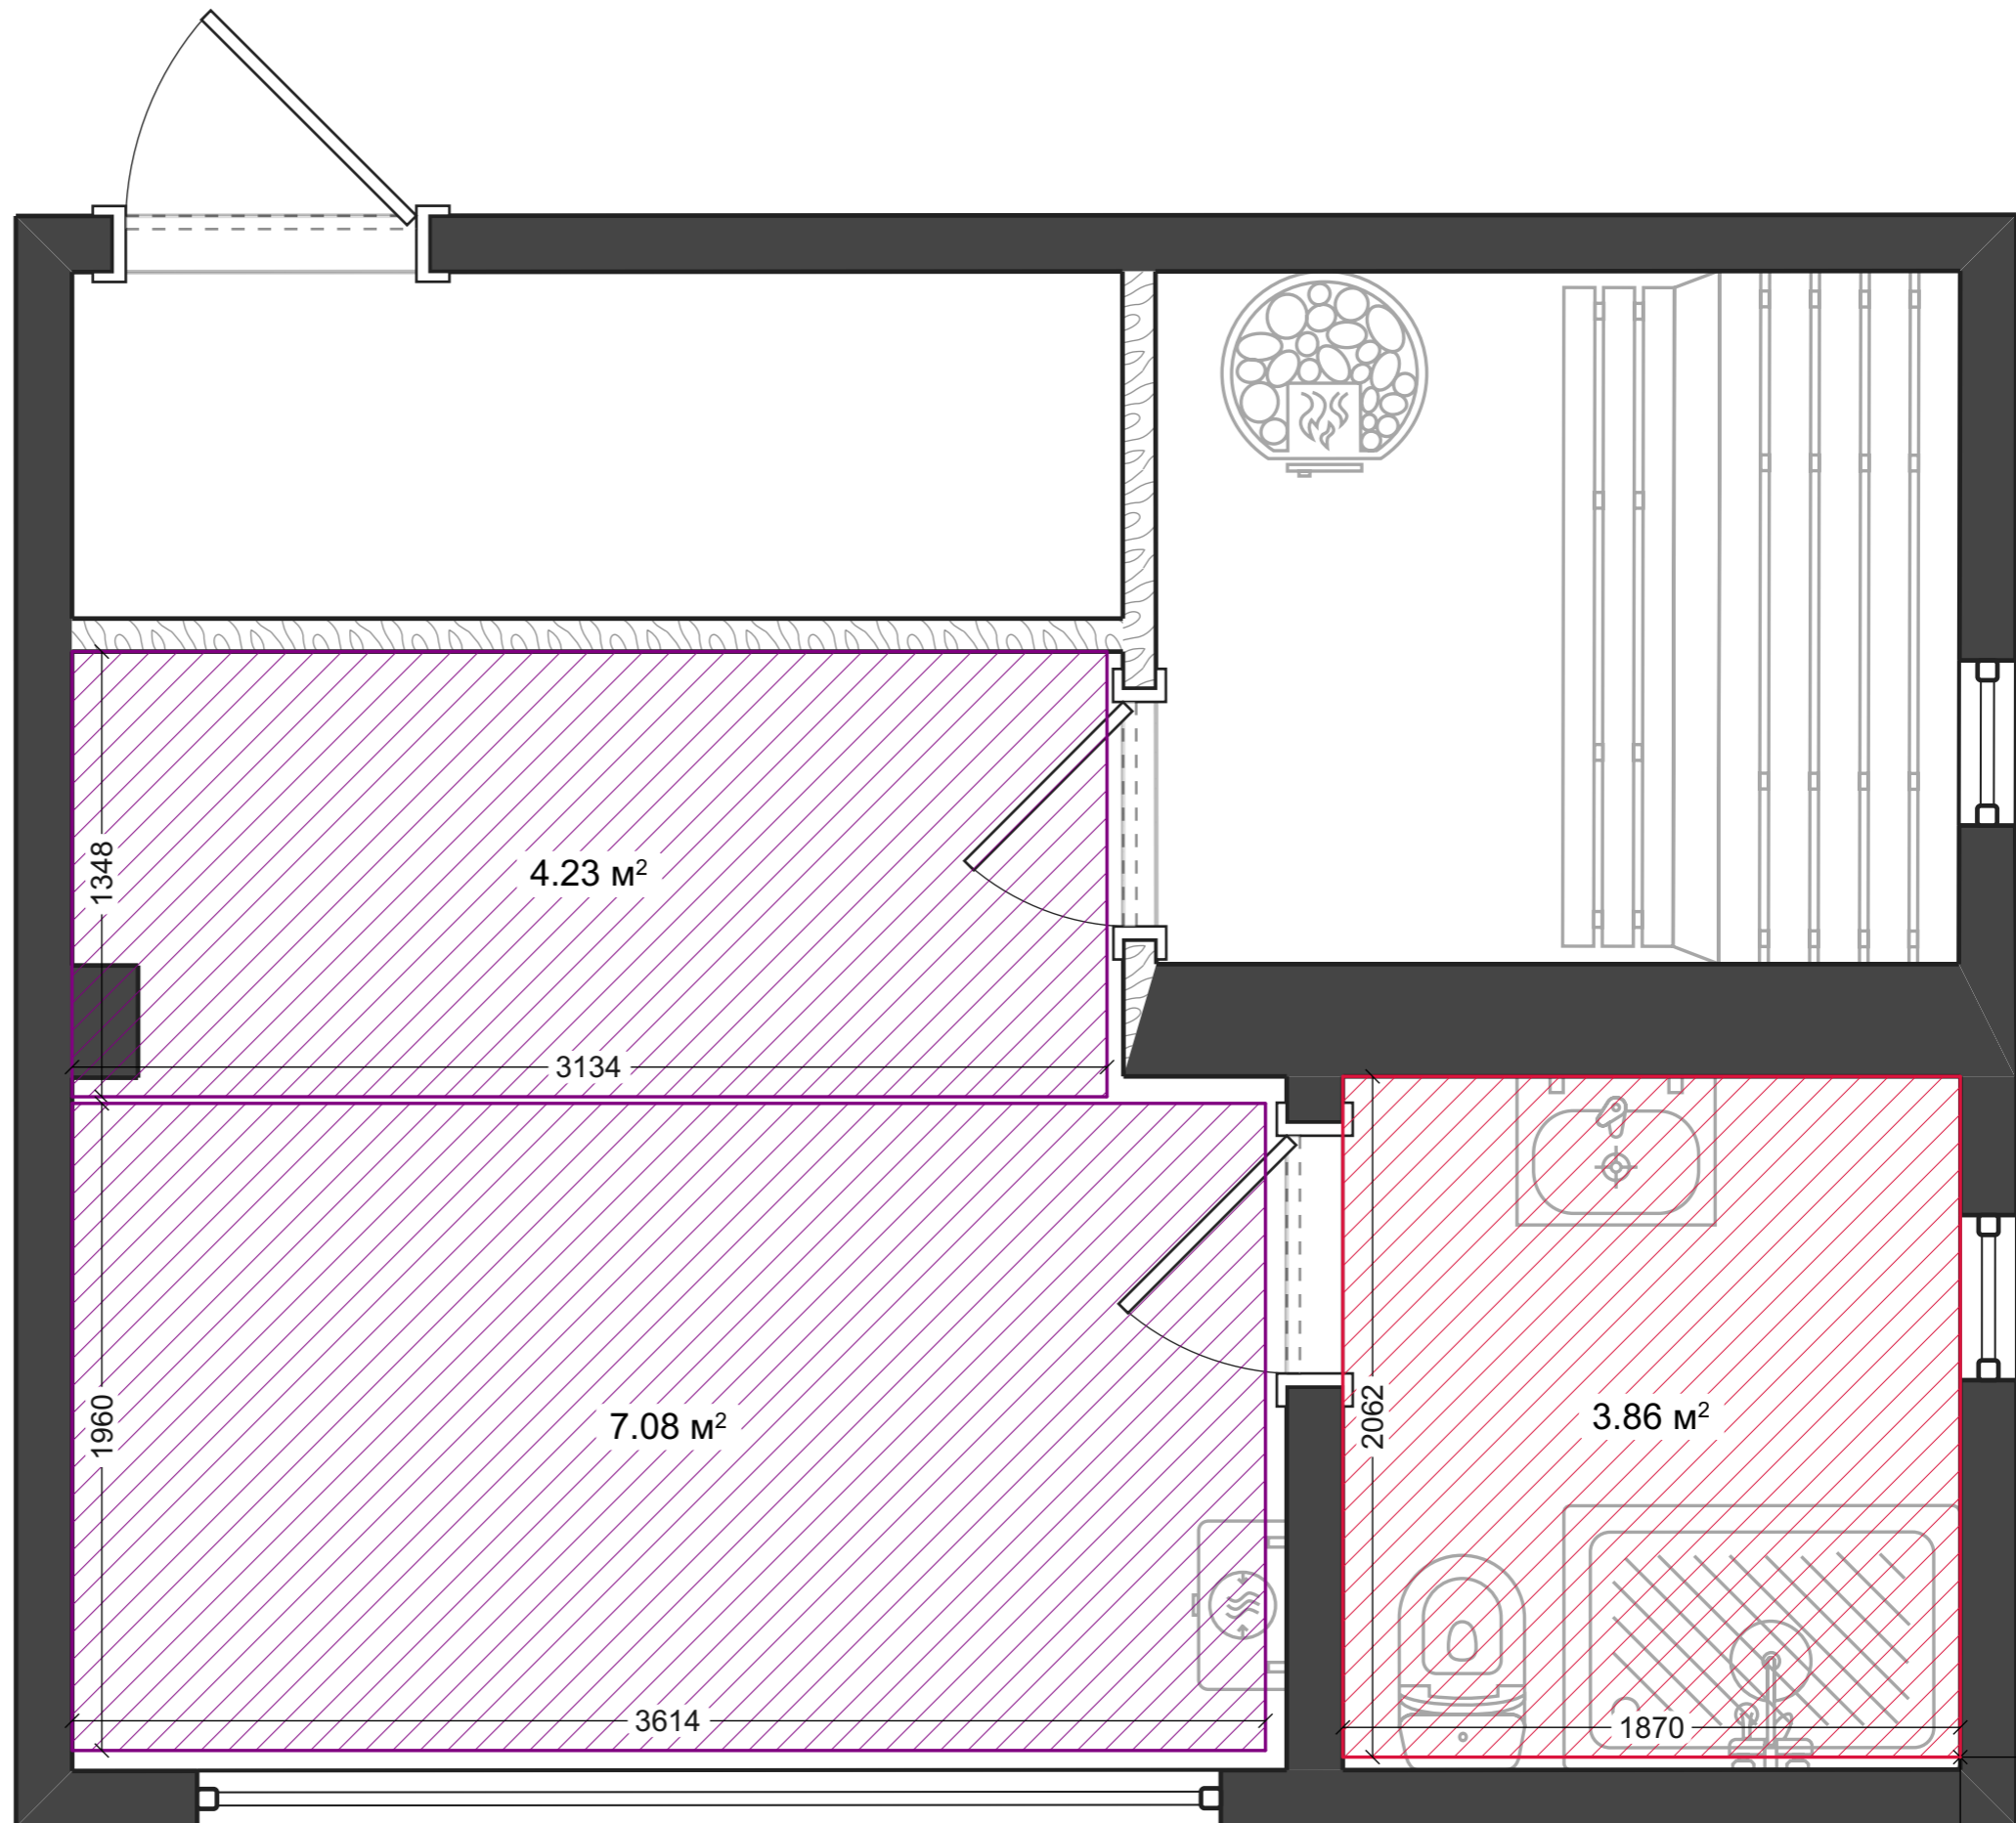

Карго-баня «Дуэт»

Карго-баня «Дуэт»

24КДС-КонтейнерДомСтрой, 2026

Исходный план

Условные обозначения:

 Материал: дерево

Перегородки

Освещение

Условные обозначения:

⊕ Светильник встраиваемый

Теплые полы

Условные обозначения:

-  Кабельный теплый пол
-  Инфракрасный теплый пол

Развертки стен

Развертки стен. Гостинная (1-10)

Развертки стен. Душ/предбанник (1-4)

Развертки стен. С/у (1-4)

Развертки стен. Хоз.блок (1-4)