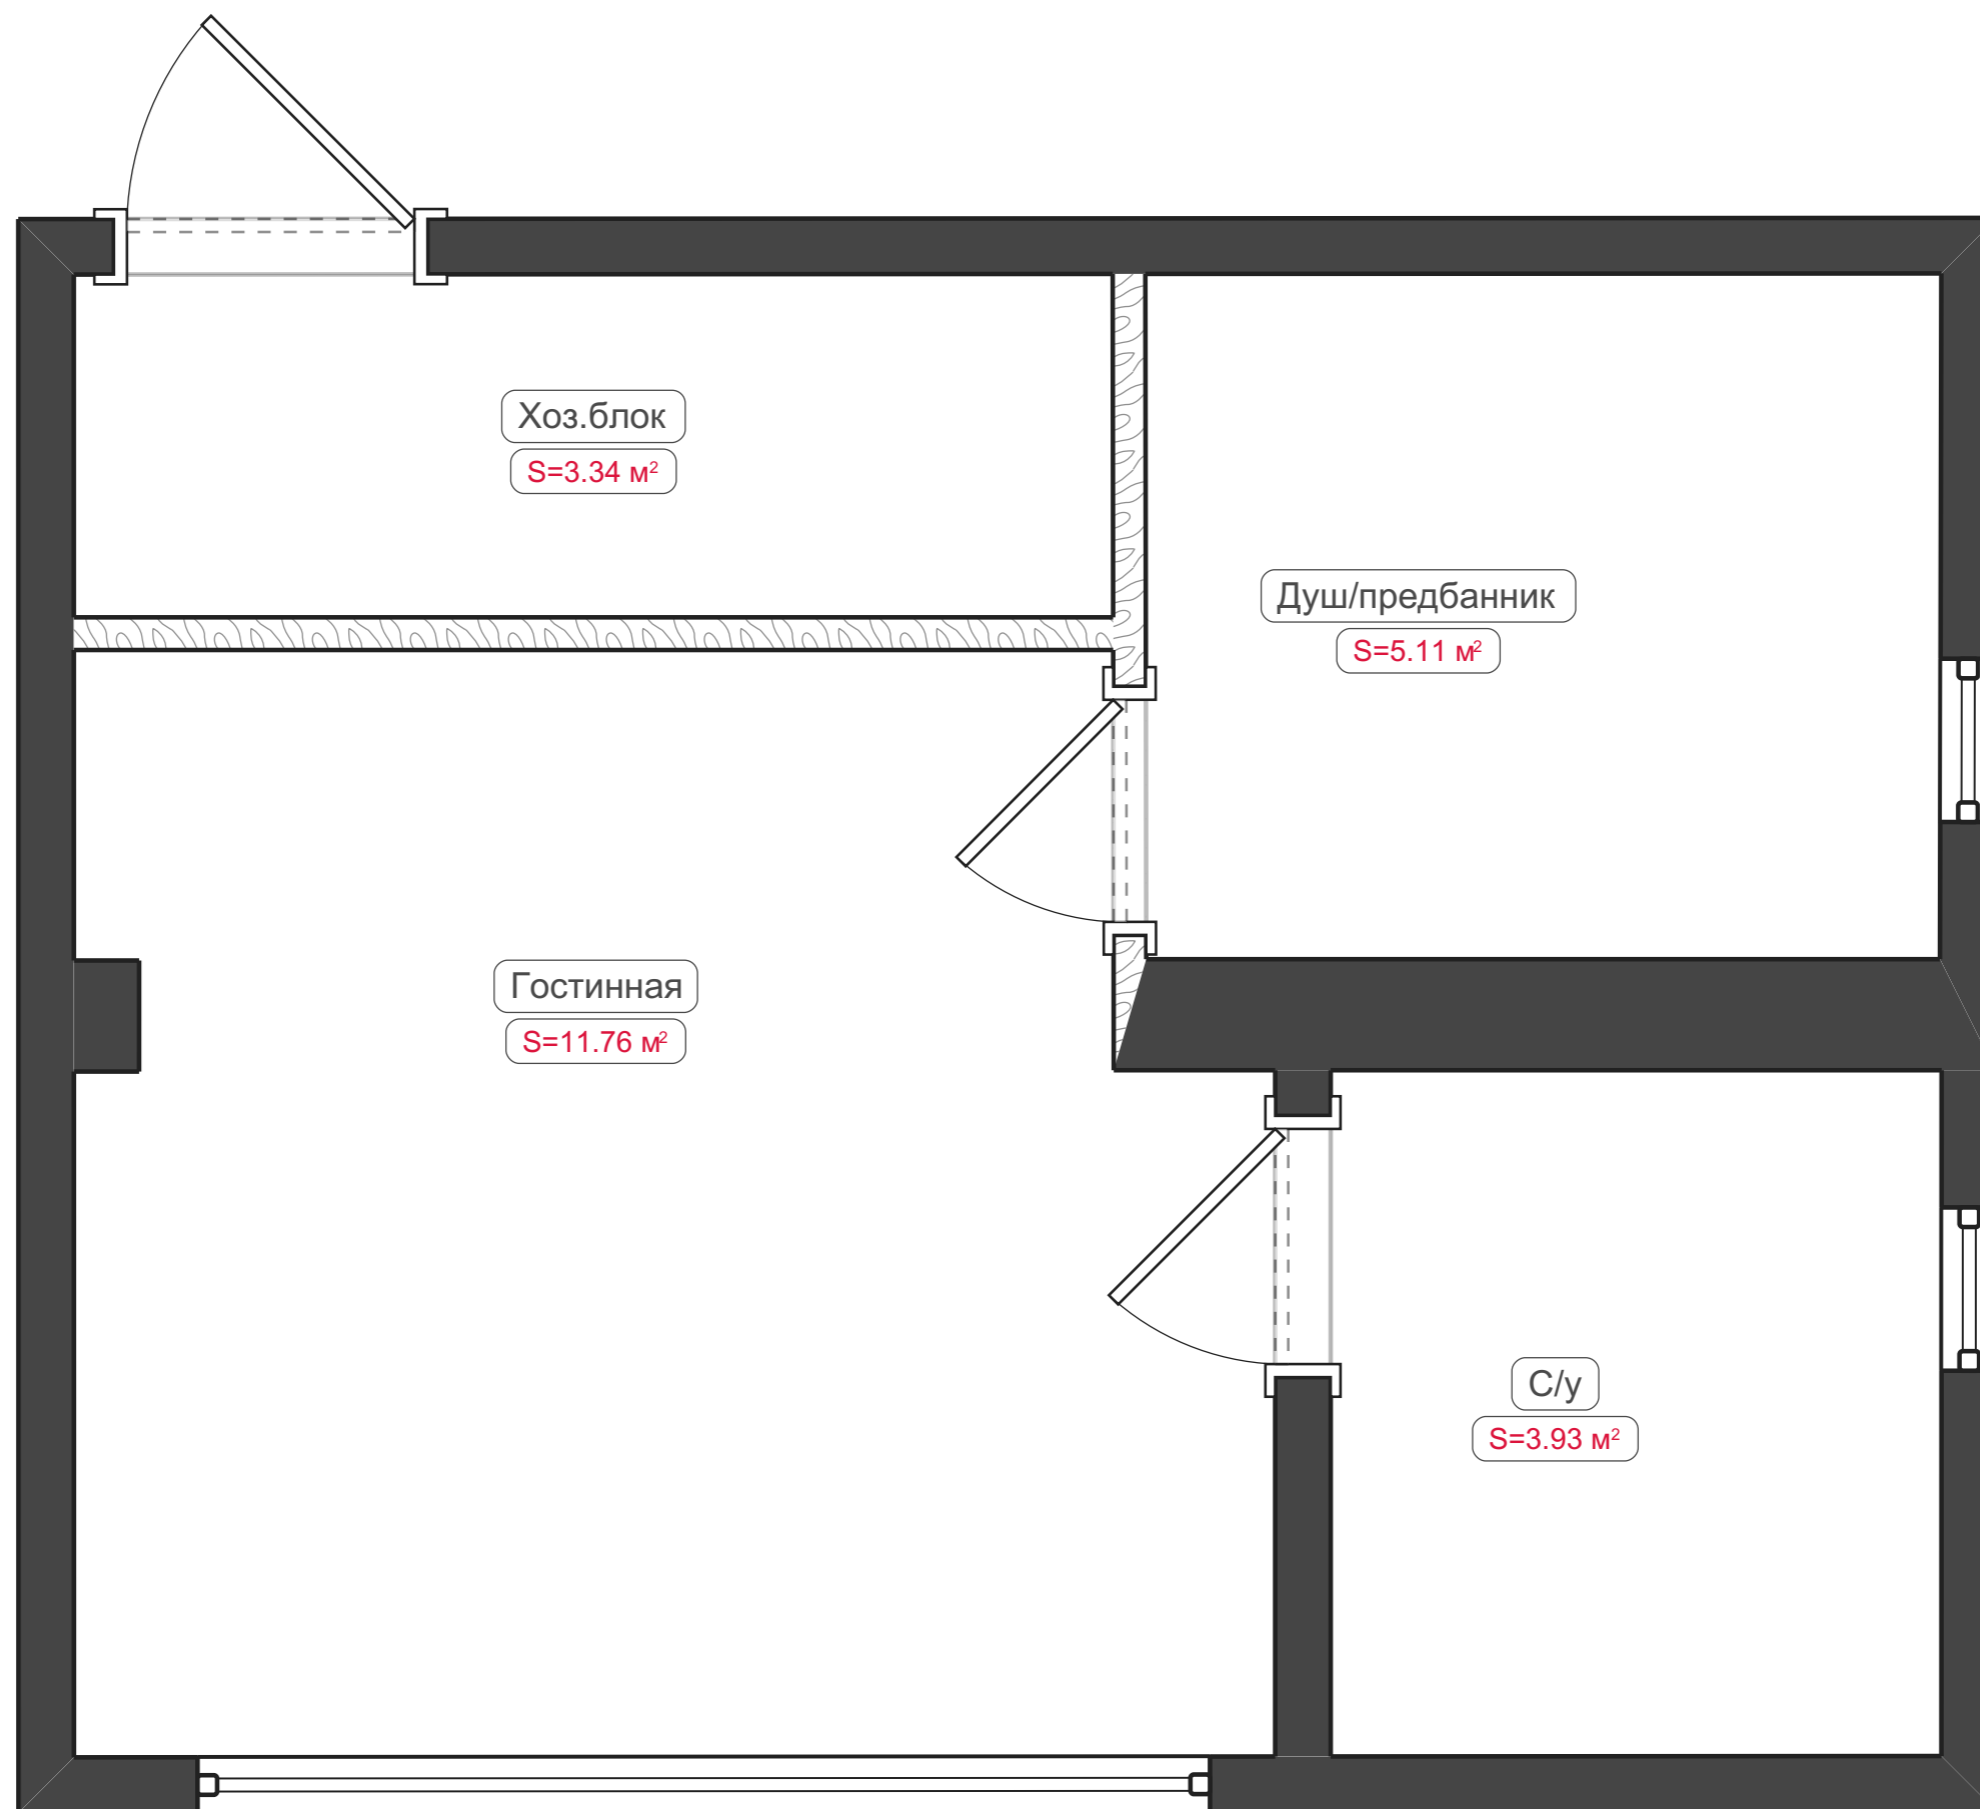

Карго-баня «Дуэт»

Карго-баня «Дуэт»

24КДС-КонтейнерДомСтрой, 2026

Исходный план

Условные обозначения:

 Материал: дерево

Перегородки

Освещение

Условные обозначения:

⊕ Светильник встраиваемый

Теплые полы

Условные обозначения:

-  Кабельный теплый пол
-  Инфракрасный теплый пол

Развертки стен

Развертки стен. Гостинная (1-10)

Развертки стен. Душ/предбанник (1-4)

Развертки стен. С/у (1-4)

Развертки стен. Хоз.блок (1-4)