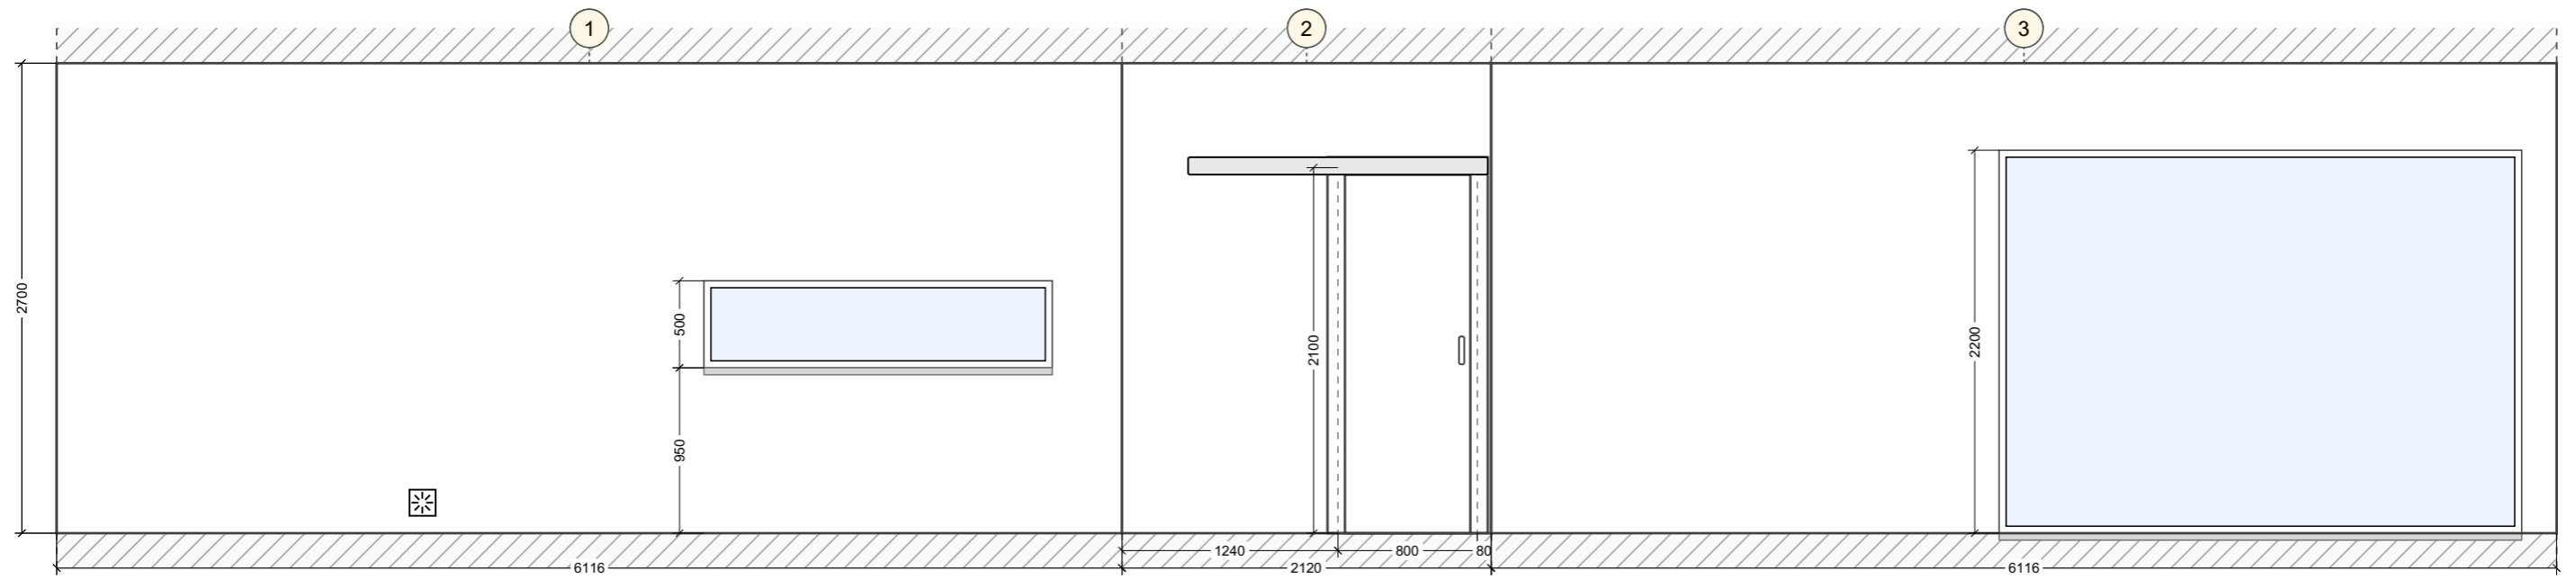

Развертки стен. Комната отдыха (1-4)