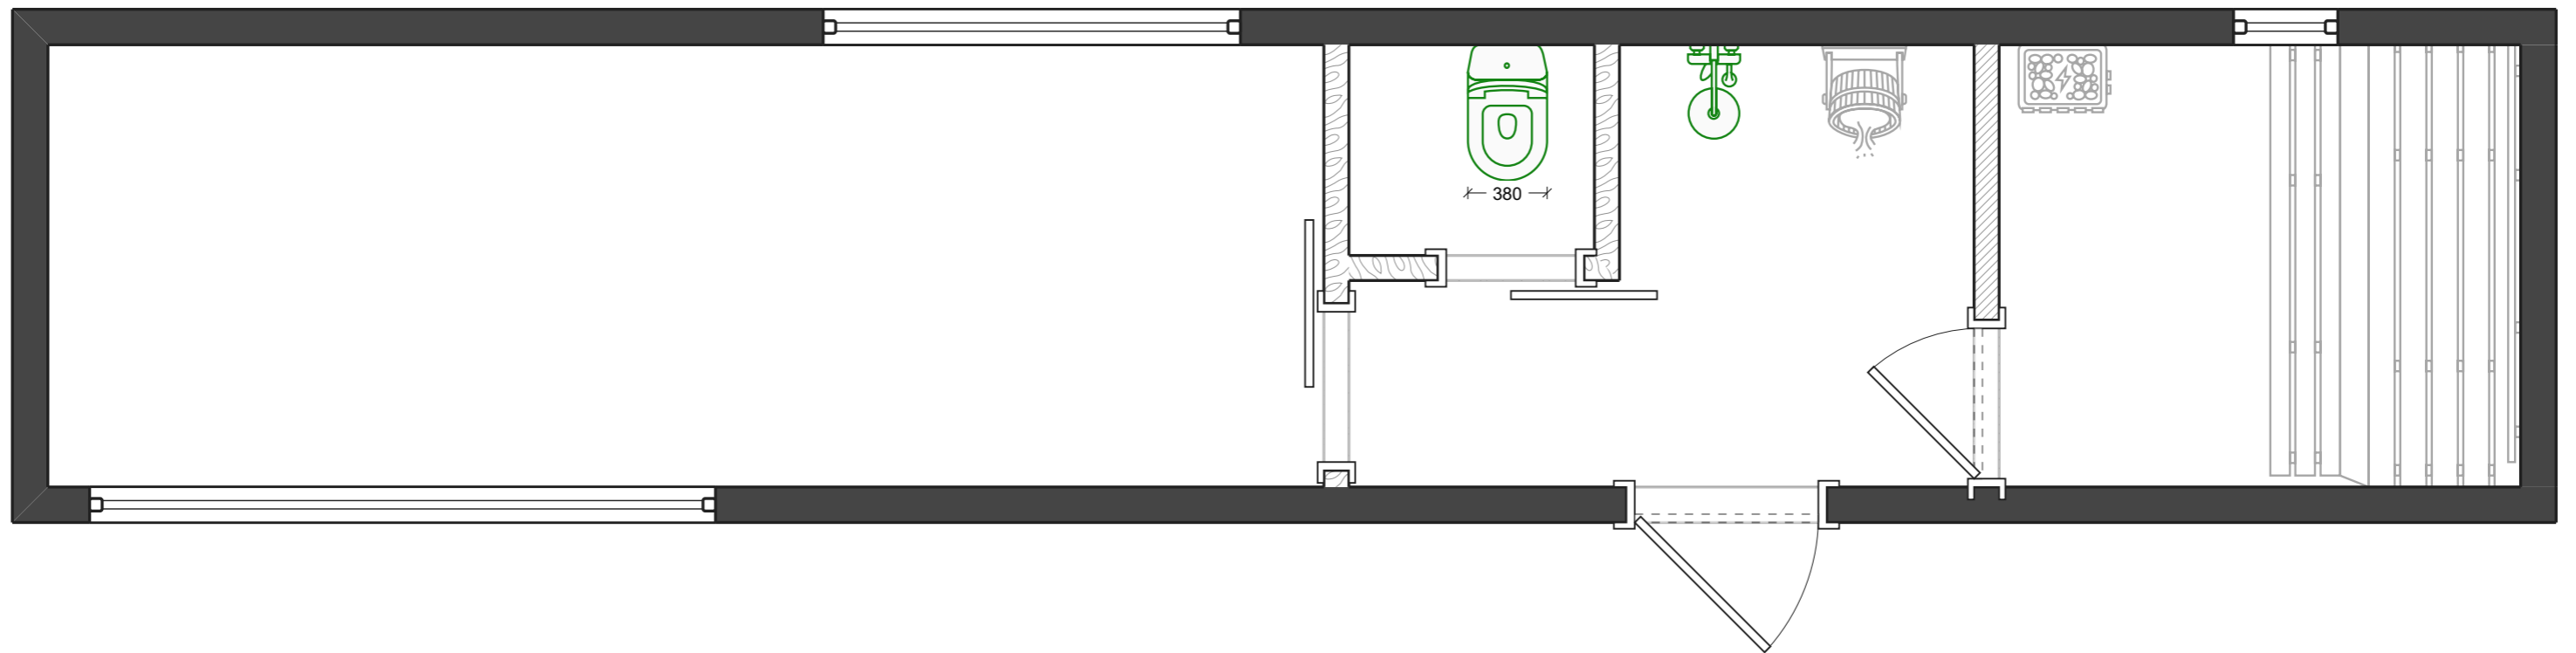

Карго-баня "Электро-пар"

Карго-баня "Электро-пар"

24КДС-КонтейнерДомСтрой, 2024

Исходный план

Условные обозначения:

-  Материал: блоки
-  Материал: дерево

Перегородки

H=500 H под.=950

H=500 H под.=1600

Теплые полы

Условные обозначения:

-  Кабельный теплый пол
-  Инфракрасный теплый пол

Напольные покрытия

Условные обозначения:

-  Инженерная доска
-  Ламинат
-  Керамогранит под мрамор

Развертки стен