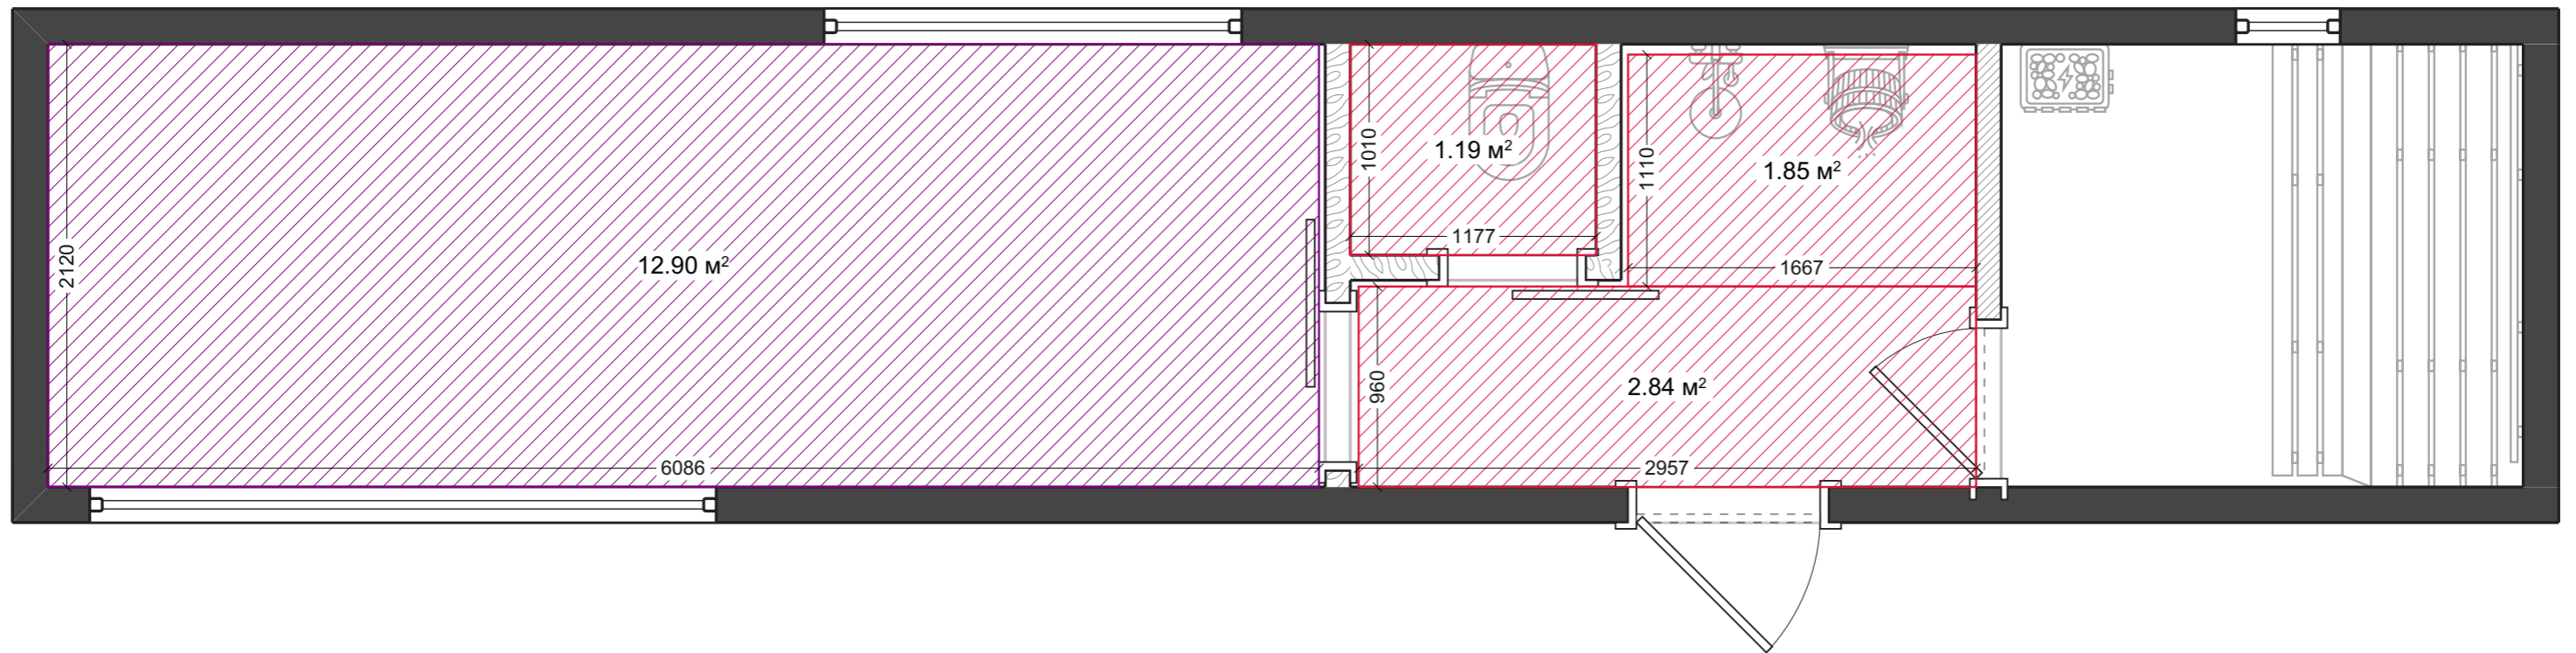

Карго-баня "Электро-пар"

Карго-баня "Электро-пар"

24КДС-КонтейнерДомСтрой, 2024

Исходный план

Условные обозначения:

-  Материал: блоки
-  Материал: дерево

Перегородки

H=500 H под.=950

H=500 H под.=1600

Теплые полы

Условные обозначения:

-  Кабельный теплый пол
-  Инфракрасный теплый пол

Напольные покрытия

Условные обозначения:

-  Инженерная доска
-  Ламинат
-  Керамогранит под мрамор

Развертки стен