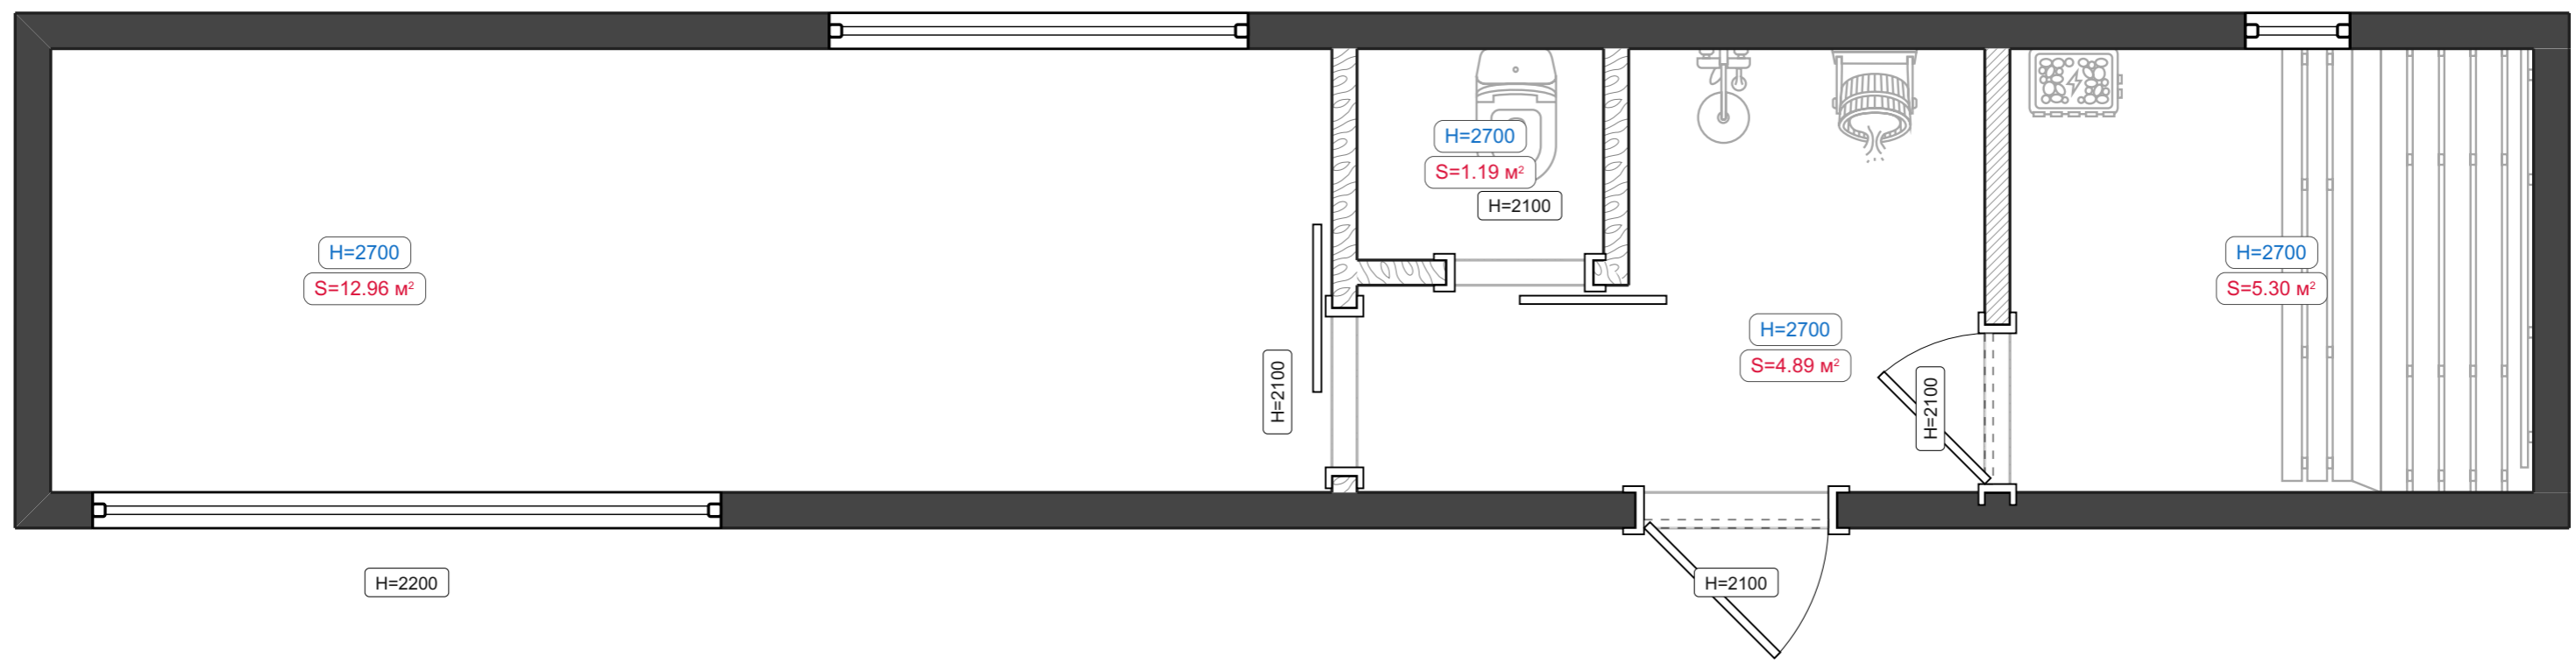

Карго-баня "Электро-пар"

Карго-баня "Электро-пар"

24КДС-КонтейнерДомСтрой, 2024

Исходный план

Условные обозначения:

-  Материал: блоки
-  Материал: дерево

Перегородки

H=500 H под.=950

H=500 H под.=1600

Теплые полы

Условные обозначения:

-  Кабельный теплый пол
-  Инфракрасный теплый пол

Напольные покрытия

Условные обозначения:

-  Инженерная доска
-  Ламинат
-  Керамогранит под мрамор

Развертки стен