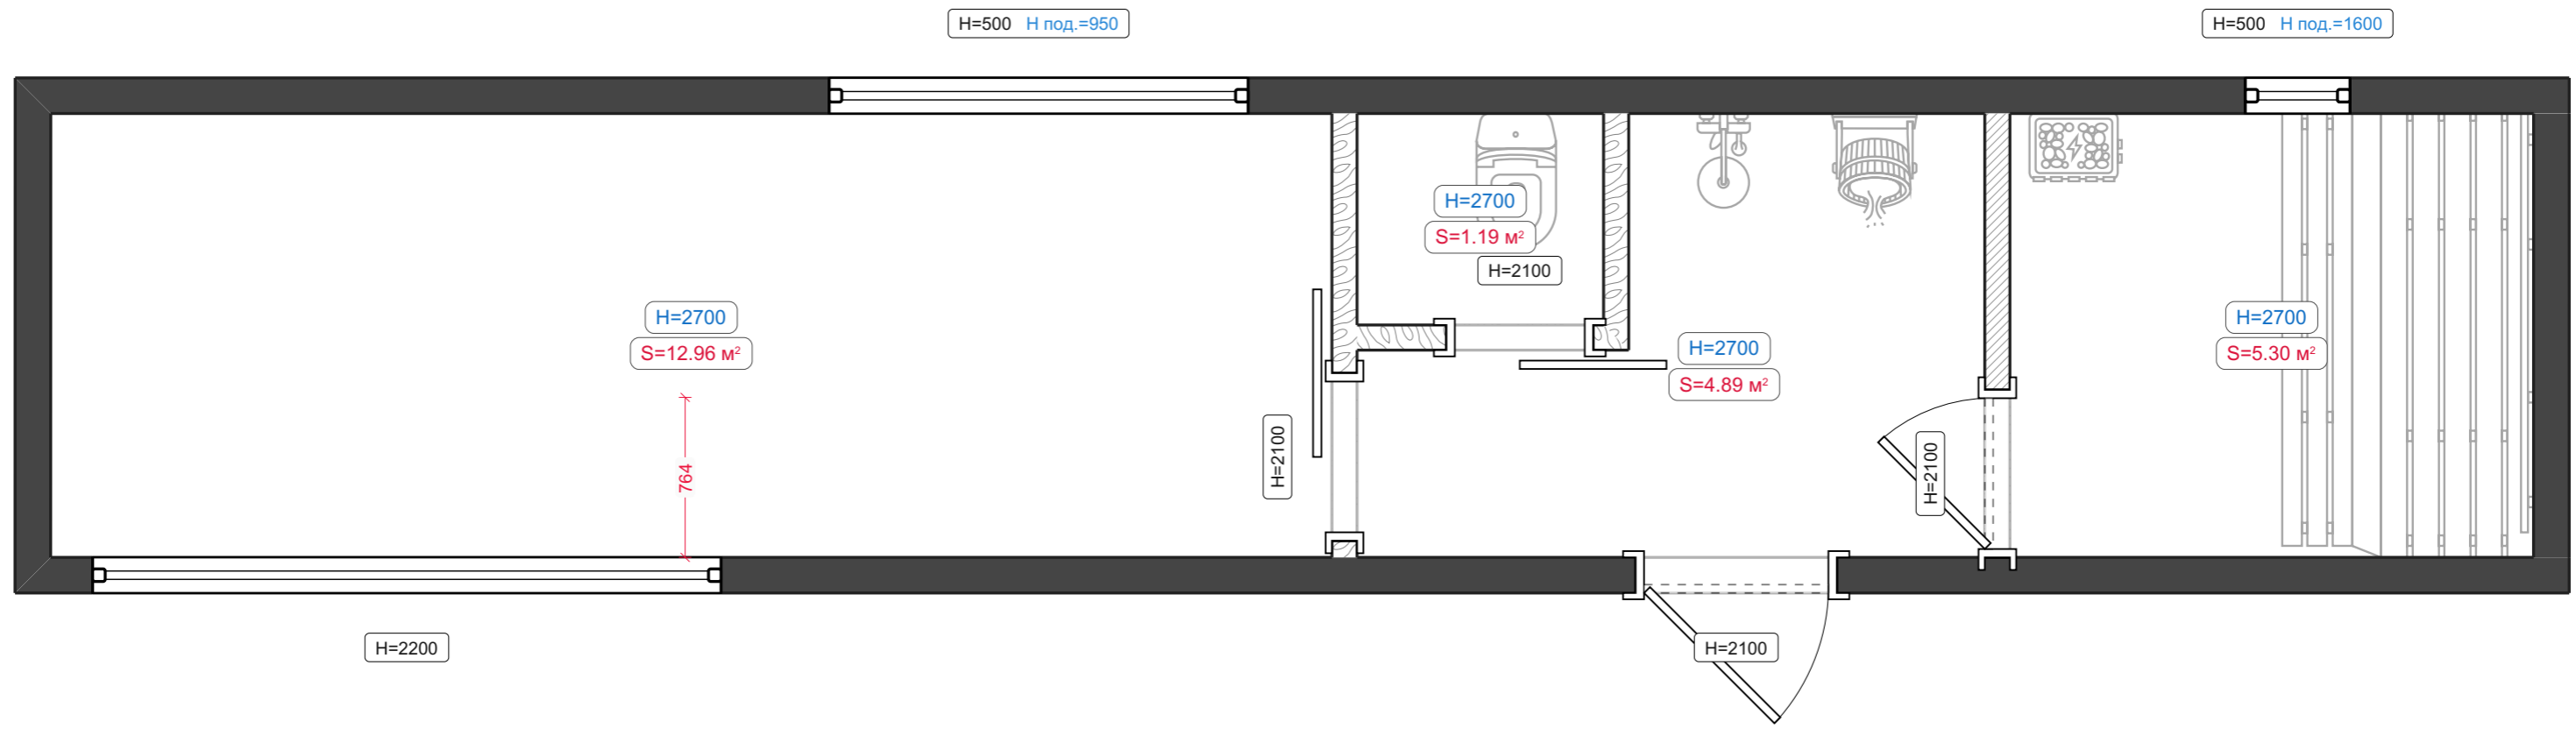

Карго-баня "Электро-пар"

Карго-баня "Электро-пар"

24КДС-КонтейнерДомСтрой, 2024

Исходный план

Условные обозначения:

-  Материал: блоки
-  Материал: дерево

Перегородки

H=500 H под.=950

H=500 H под.=1600

Теплые полы

Условные обозначения:

-  Кабельный теплый пол
-  Инфракрасный теплый пол

Напольные покрытия

Условные обозначения:

-  Инженерная доска
-  Ламинат
-  Керамогранит под мрамор

Развертки стен