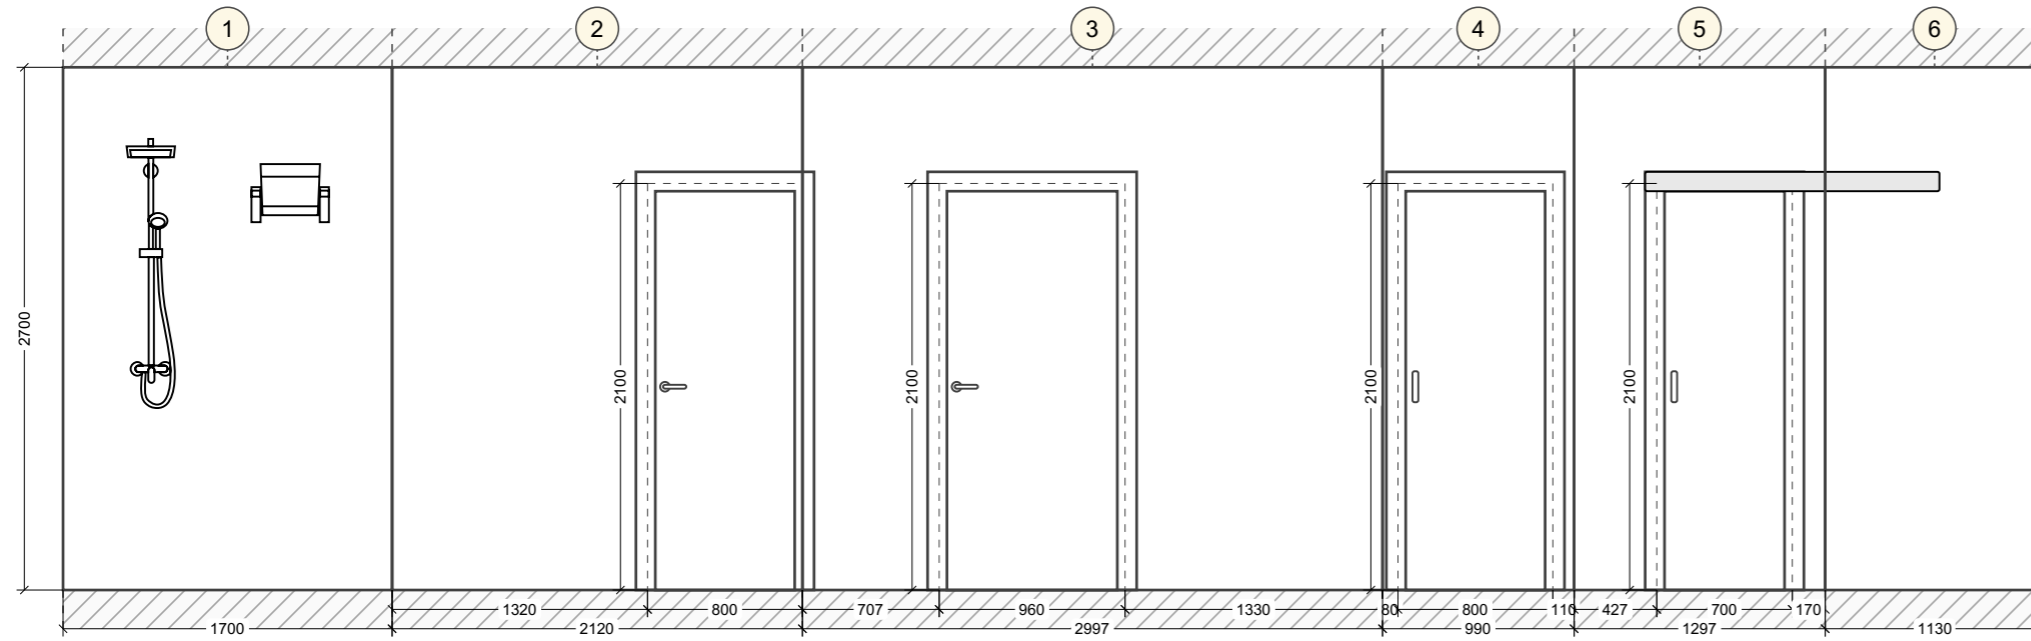

Развертки стен. Душ\обливное ведро (1-6)