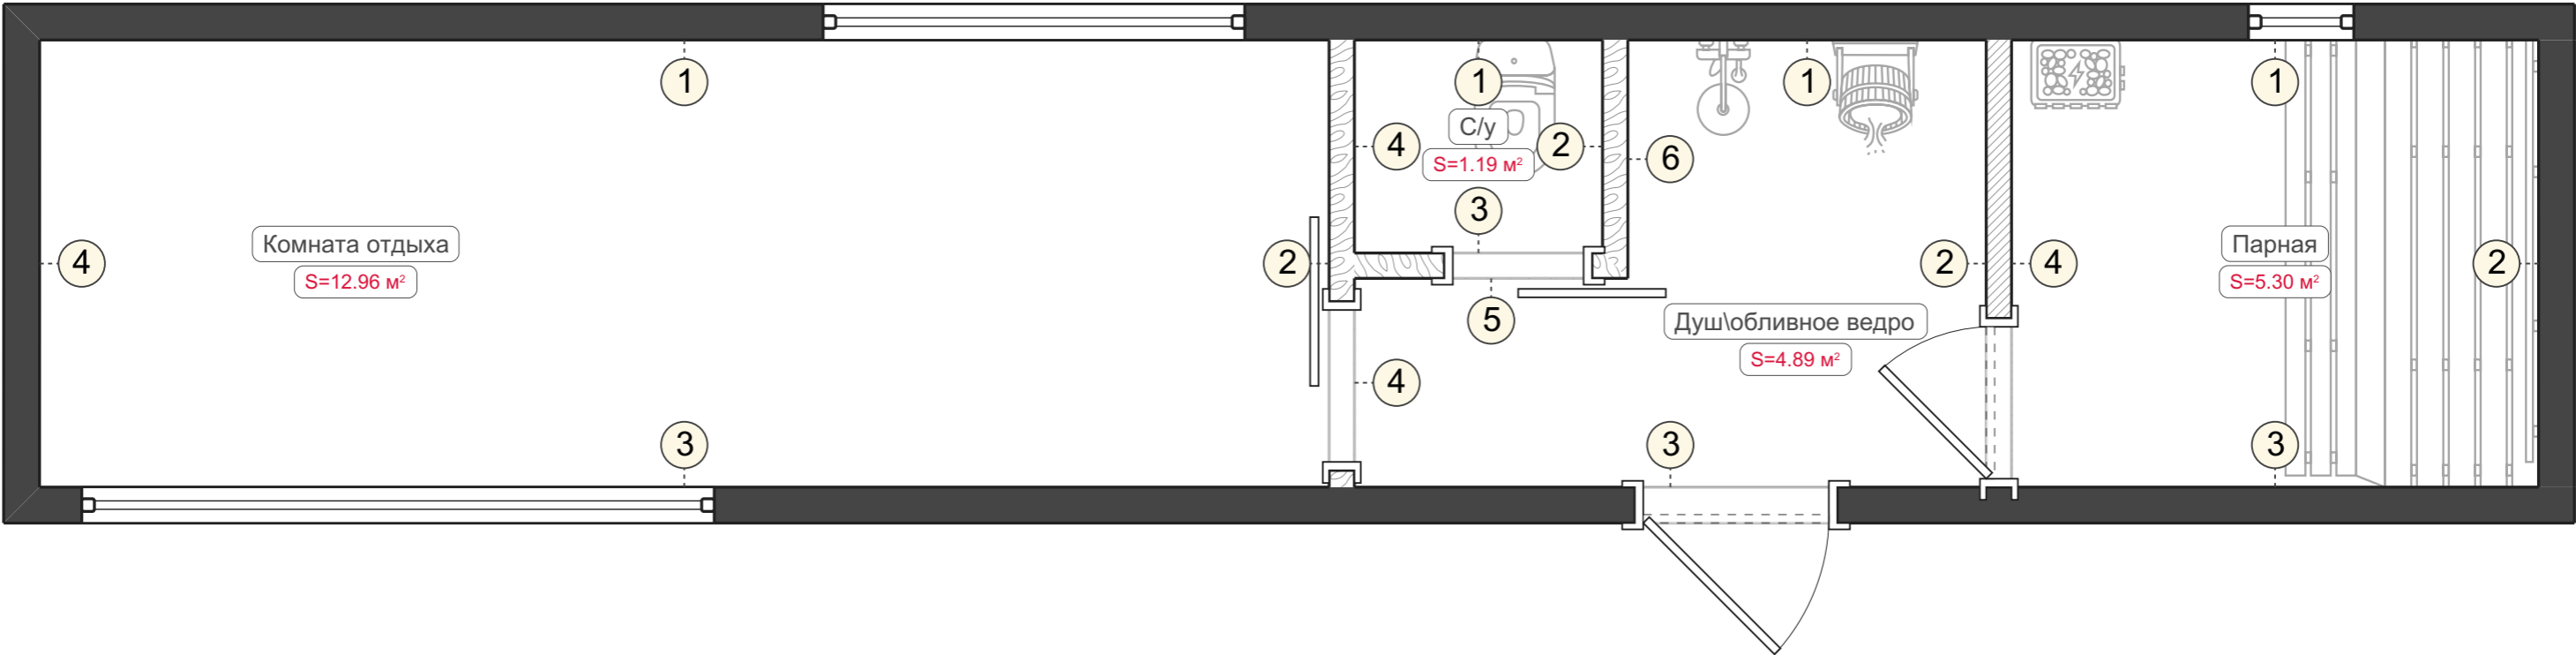

Карго-баня "Электро-пар"

Карго-баня "Электро-пар"

24КДС-КонтейнерДомСтрой, 2024

Исходный план

Условные обозначения:

-  Материал: блоки
-  Материал: дерево

Перегородки

H=500 H под.=950

H=500 H под.=1600

Теплые полы

Условные обозначения:

-  Кабельный теплый пол
-  Инфракрасный теплый пол

Напольные покрытия

Условные обозначения:

-  Инженерная доска
-  Ламинат
-  Керамогранит под мрамор

Развертки стен