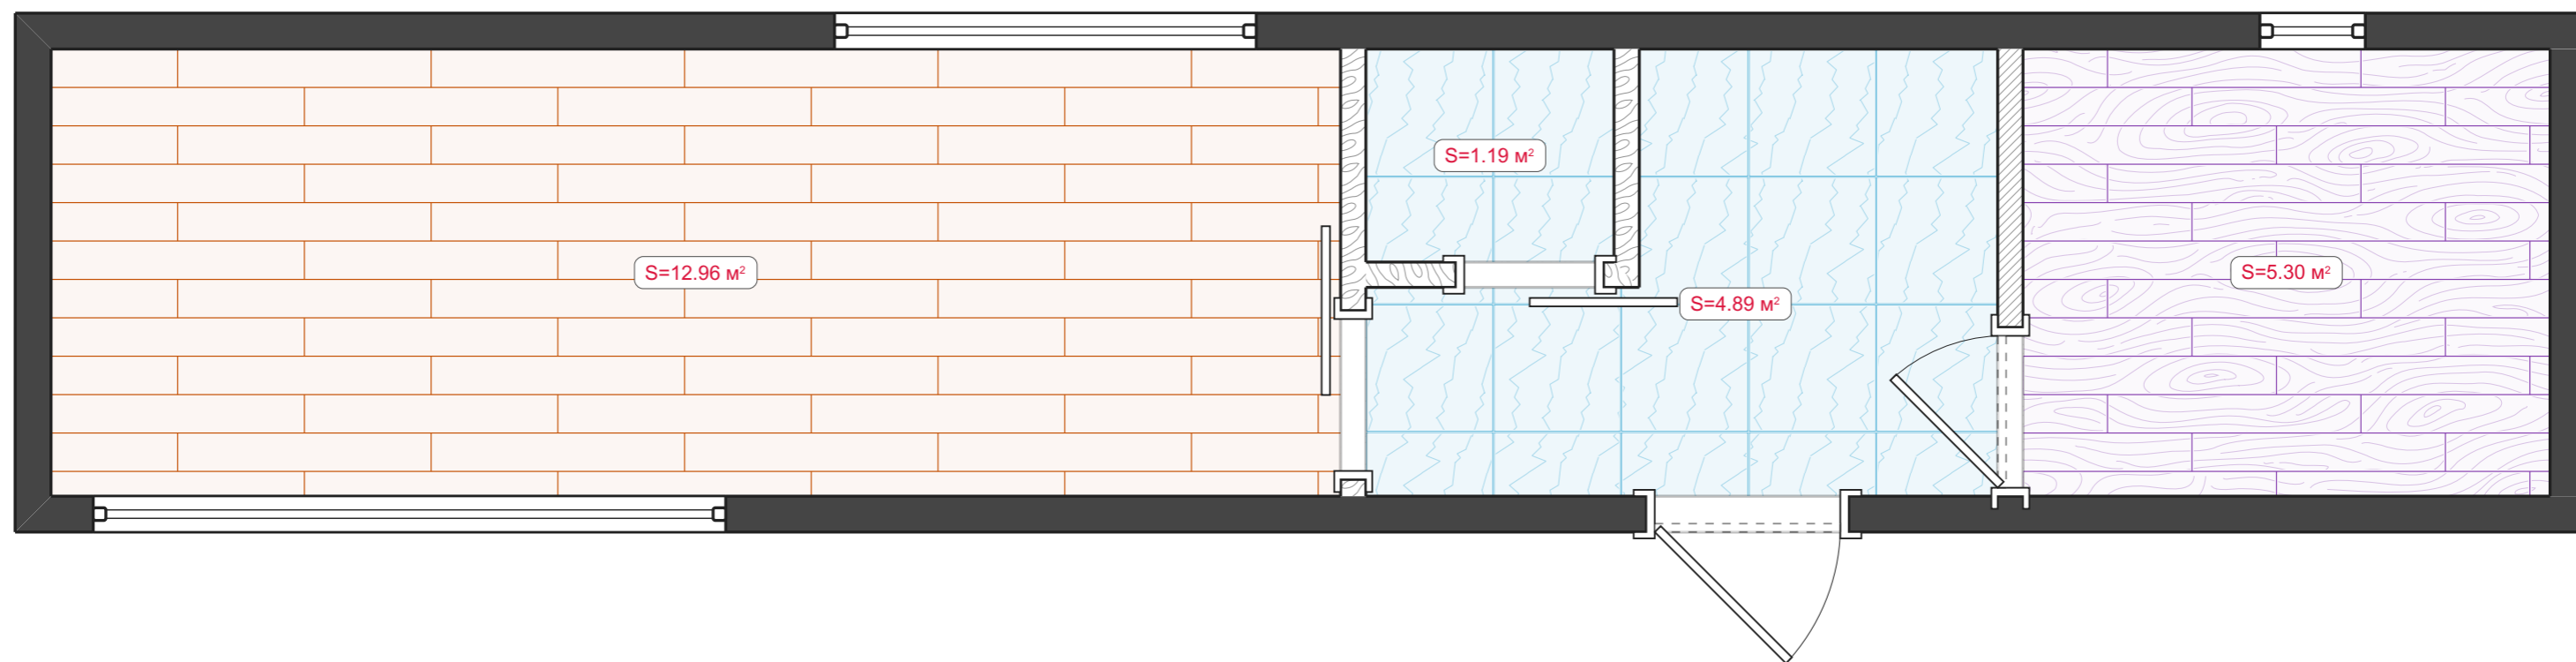

Карго-баня "Электро-пар"

Карго-баня "Электро-пар"

24КДС-КонтейнерДомСтрой, 2024

Исходный план

Условные обозначения:

-  Материал: блоки
-  Материал: дерево

Перегородки

H=500 H под.=950

H=500 H под.=1600

Теплые полы

Условные обозначения:

-  Кабельный теплый пол
-  Инфракрасный теплый пол

Напольные покрытия

Условные обозначения:

-  Инженерная доска
-  Ламинат
-  Керамогранит под мрамор

Развертки стен