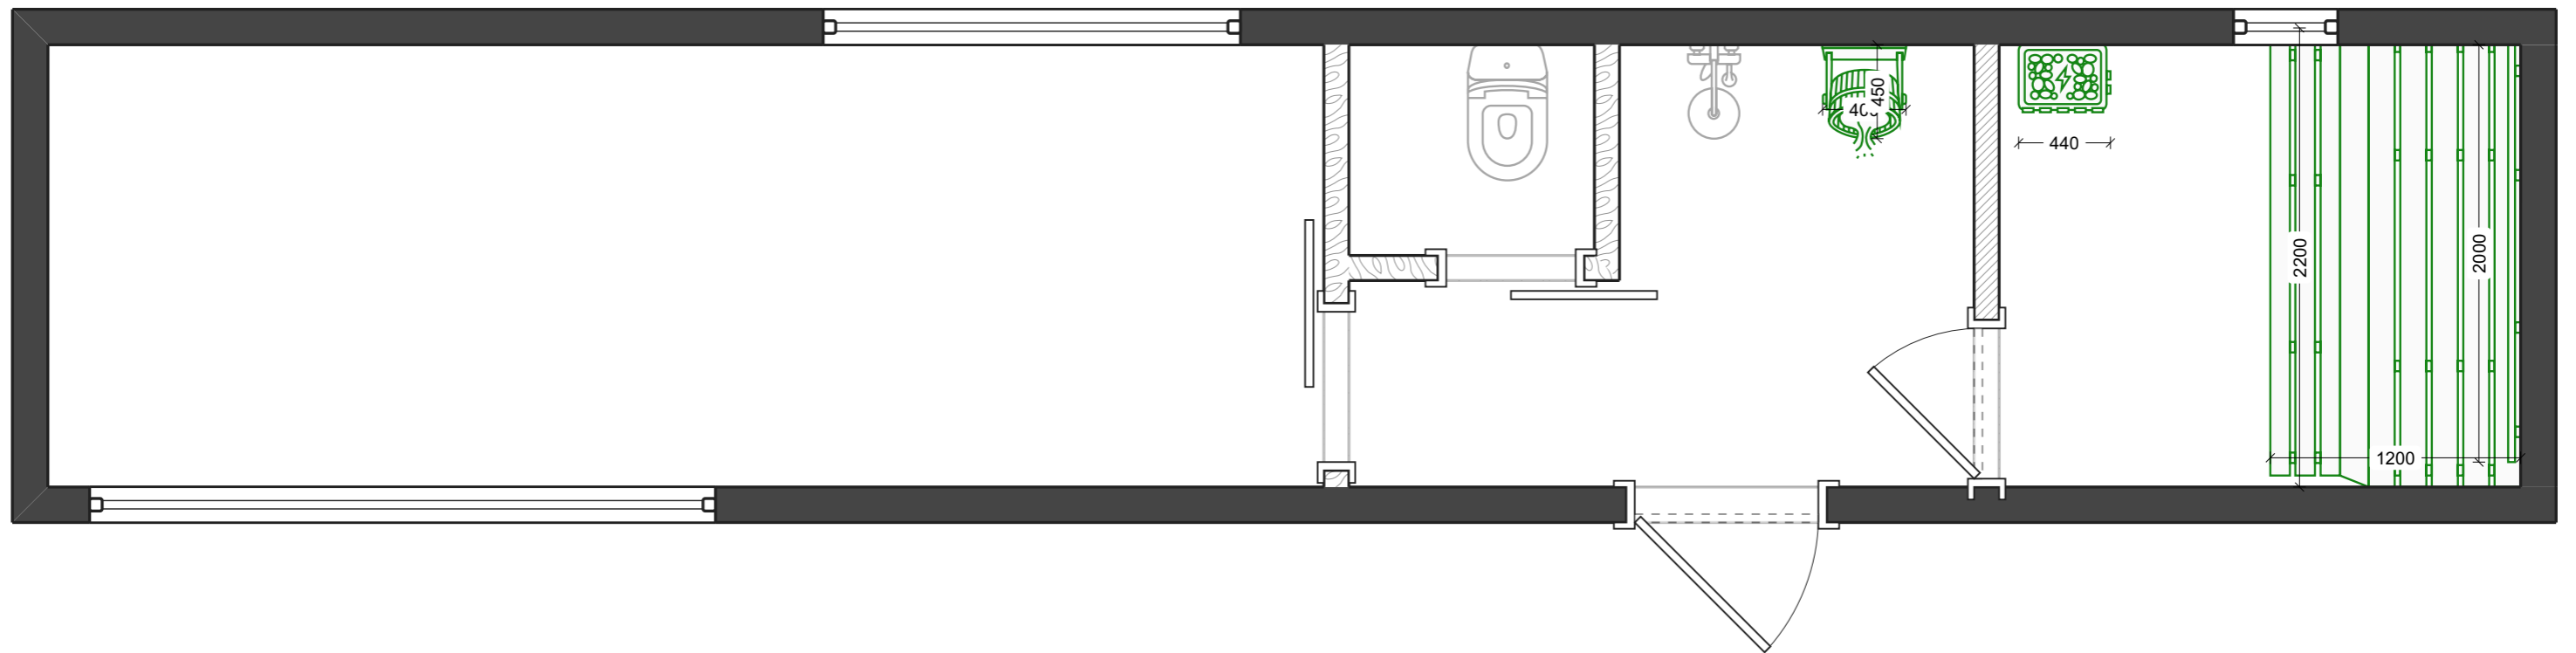

Карго-баня "Электро-пар"

Карго-баня "Электро-пар"

24КДС-КонтейнерДомСтрой, 2024

Исходный план

Условные обозначения:

-  Материал: блоки
-  Материал: дерево

Перегородки

H=500 H под.=950

H=500 H под.=1600

Теплые полы

Условные обозначения:

-  Кабельный теплый пол
-  Инфракрасный теплый пол

Напольные покрытия

Условные обозначения:

-  Инженерная доска
-  Ламинат
-  Керамогранит под мрамор

Развертки стен