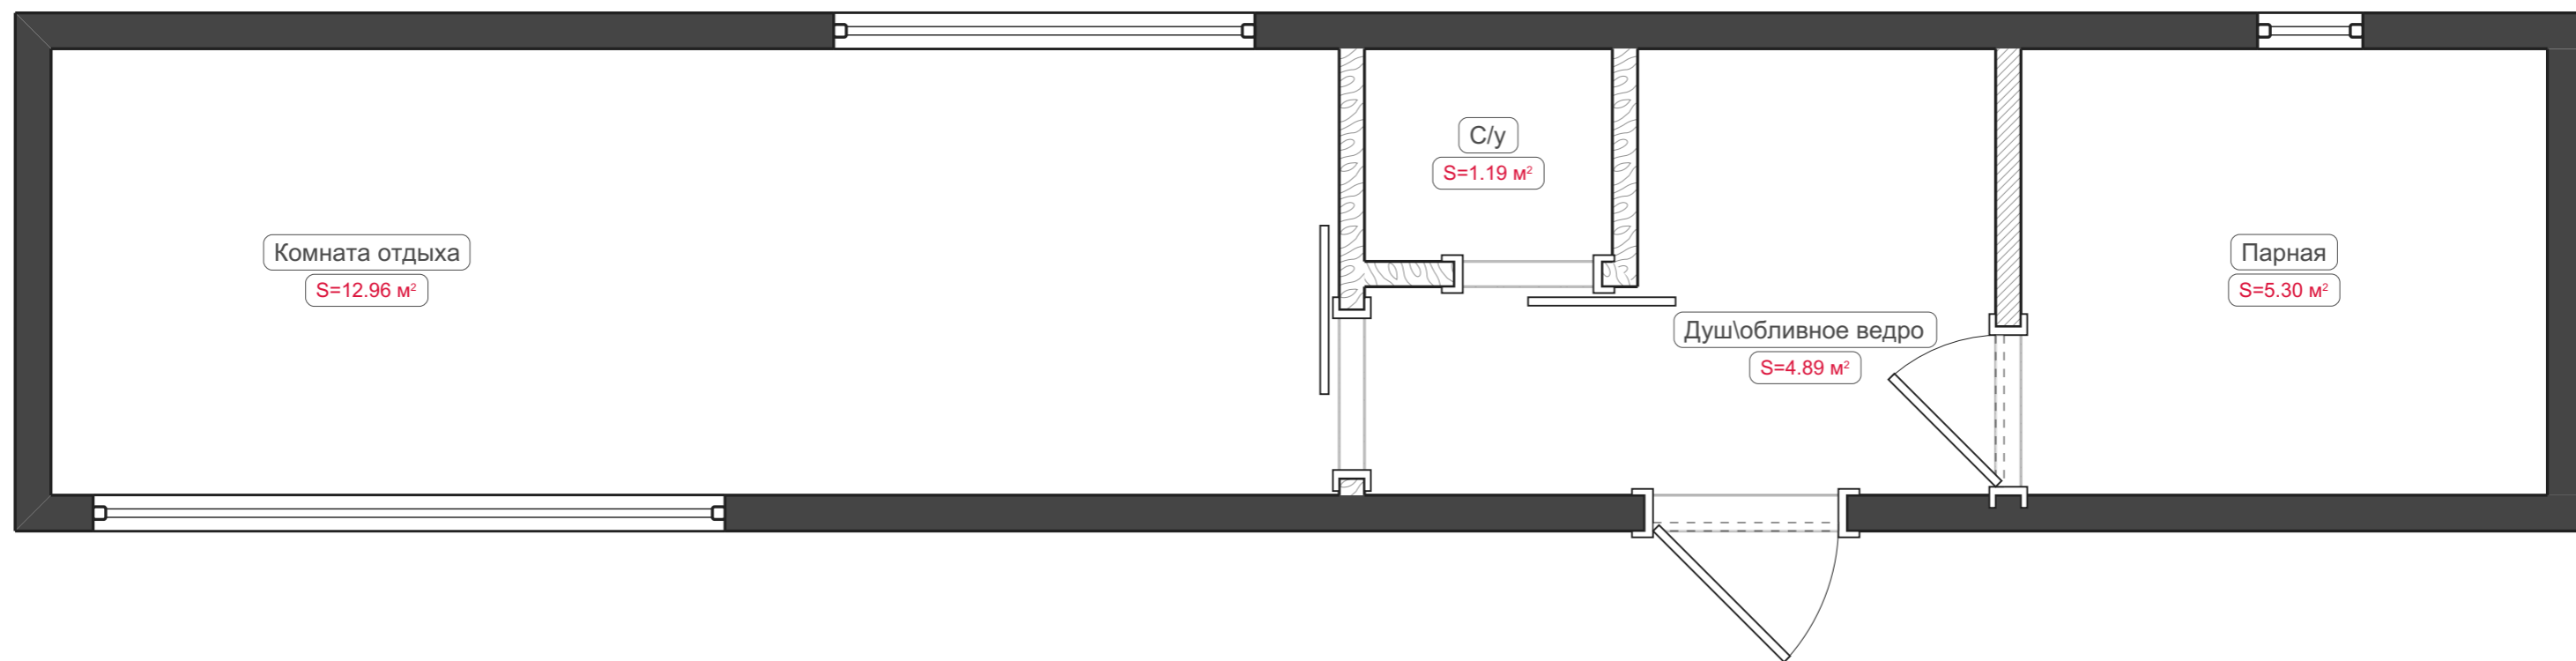

Карго-баня "Электро-пар"

Карго-баня "Электро-пар"

24КДС-КонтейнерДомСтрой, 2024

Исходный план

Условные обозначения:

-  Материал: блоки
-  Материал: дерево

Перегородки

H=500 H под.=950

H=500 H под.=1600

Теплые полы

Условные обозначения:

-  Кабельный теплый пол
-  Инфракрасный теплый пол

Напольные покрытия

Условные обозначения:

-  Инженерная доска
-  Ламинат
-  Керамогранит под мрамор

Развертки стен