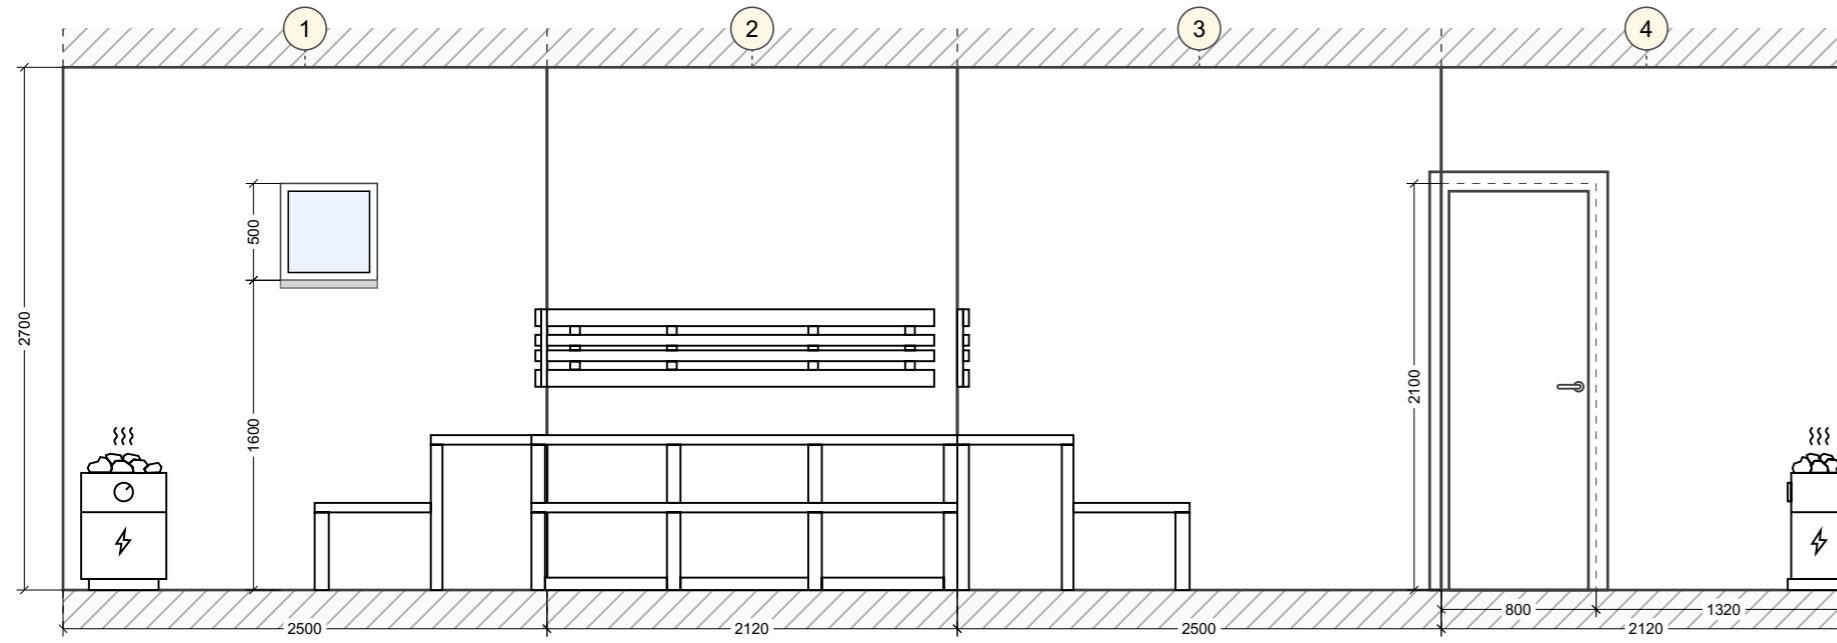

Развертки стен. Парная (1-4)