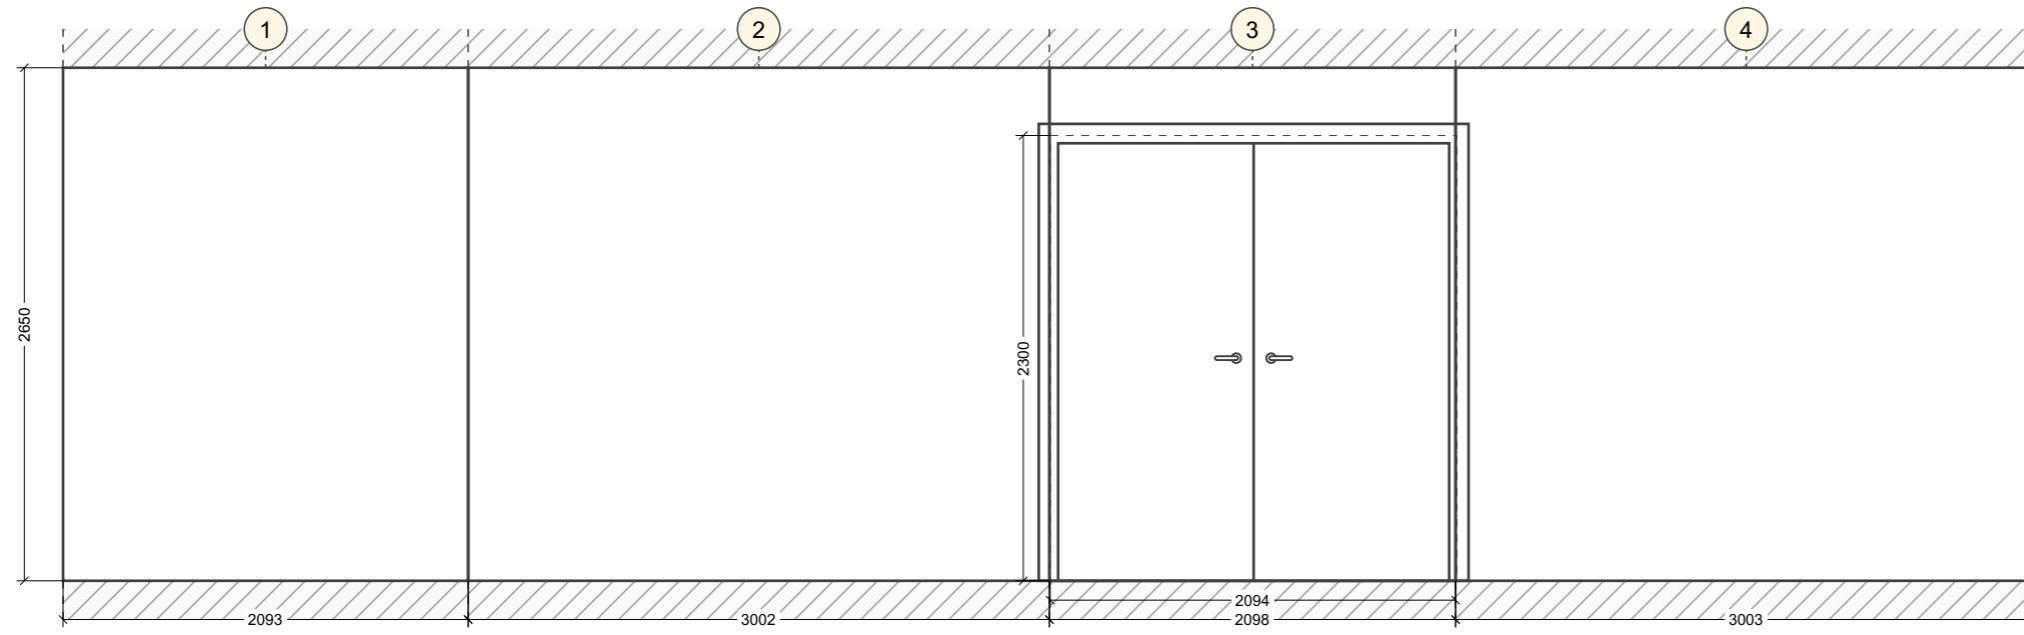

Развертки стен. Хоз.блок (1-4)