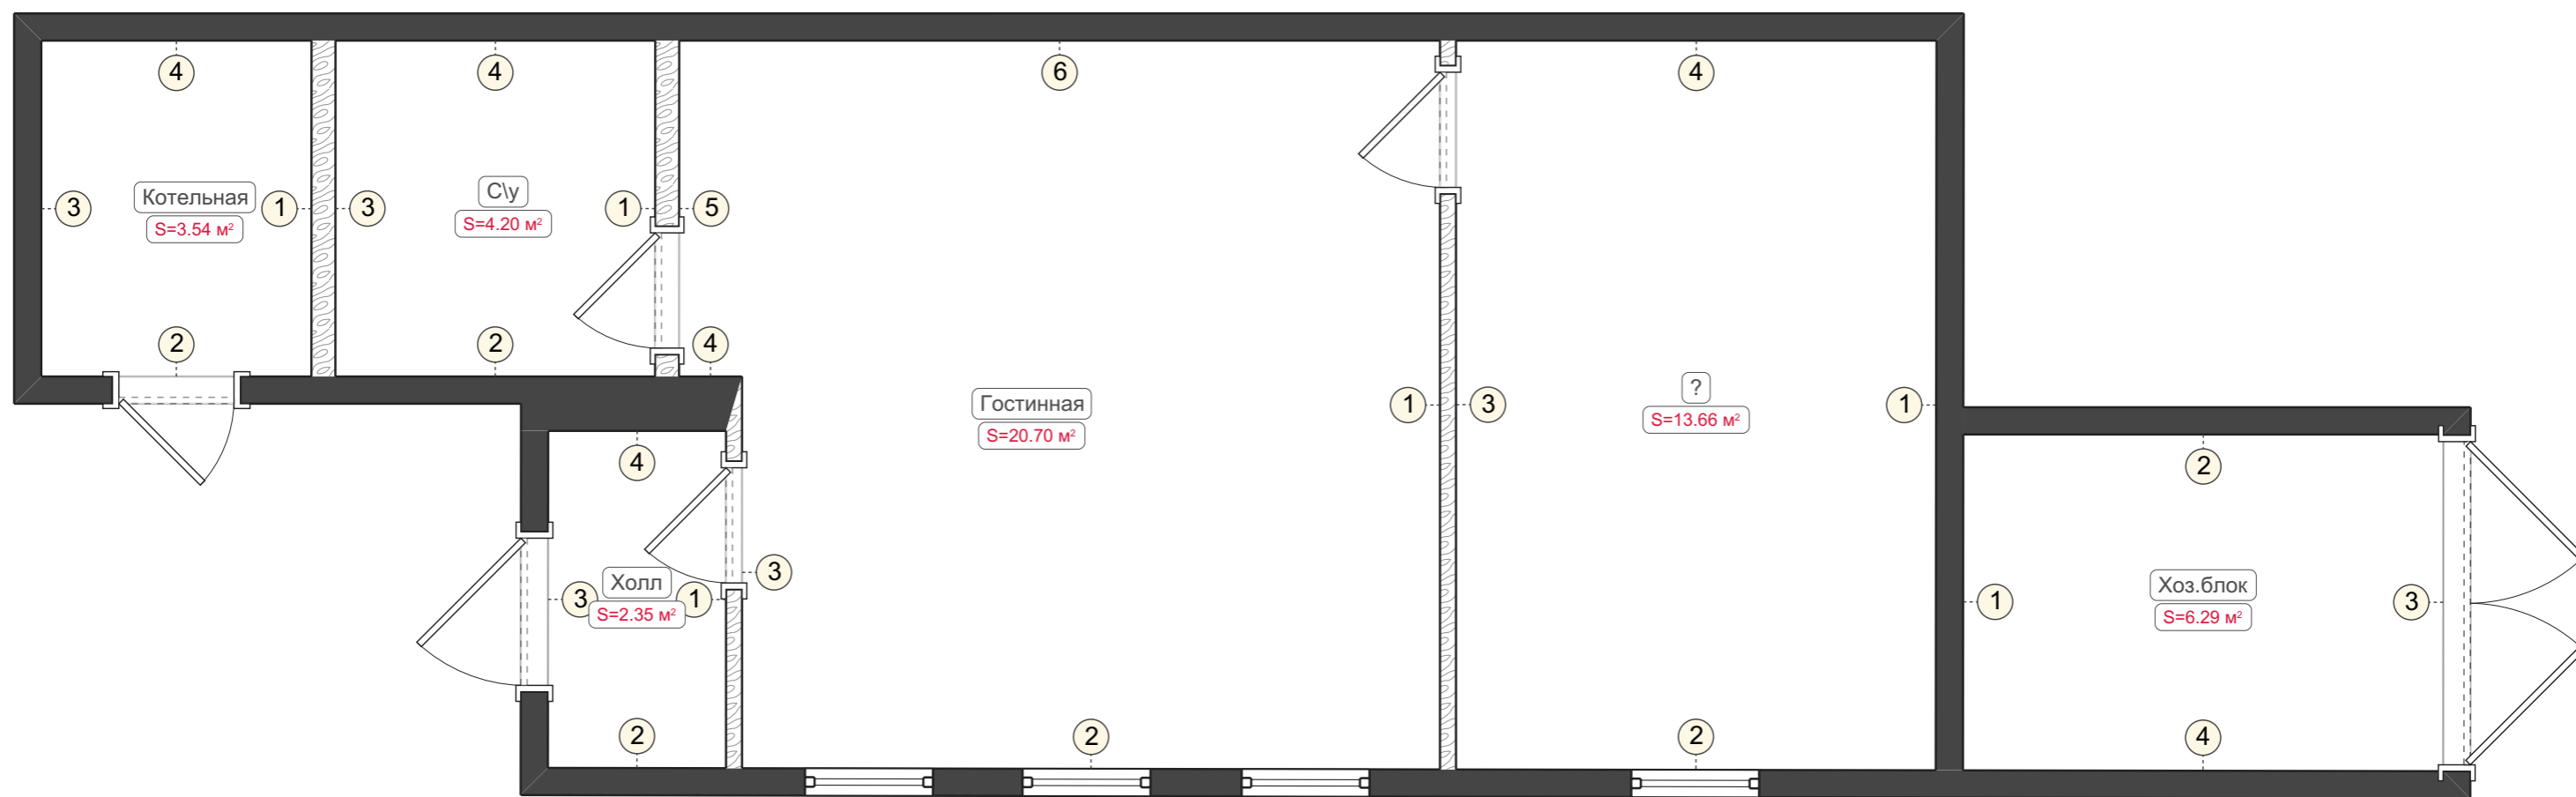

Карго-дом "Асимметрия"

Карго-дом "Асимметрия"

24КДС-КонтейнерДомСтрой, 2023

Исходный план

Условные обозначения:

 Материал: дерево

Перезгородки

Развертки стен

Развертки стен. Гостинная (1-6)

Развертки стен. Помещение без названия (1-4)

Развертки стен. Хоз.блок (1-4)

Развертки стен. С\у (1-4)

Развертки стен. Котельная (1-4)

Развертки стен. Холл (1-4)