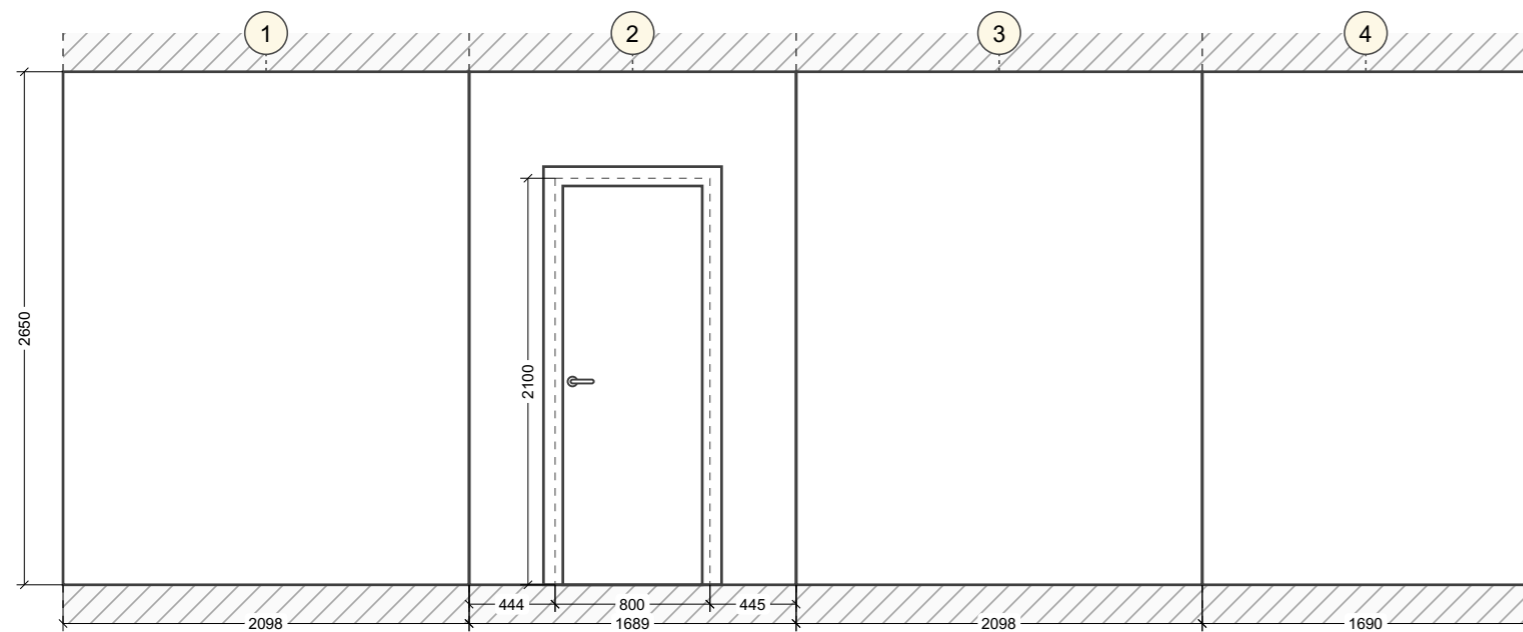

Карго-дом "Асимметрия"

Карго-дом "Асимметрия"

24КДС-КонтейнерДомСтрой, 2023

Исходный план

Условные обозначения:

 Материал: дерево

Перезгородки

Развертки стен

Развертки стен. Гостинная (1-6)

Развертки стен. Помещение без названия (1-4)

Развертки стен. Хоз.блок (1-4)

Развертки стен. С\у (1-4)

Развертки стен. Котельная (1-4)

Развертки стен. Холл (1-4)