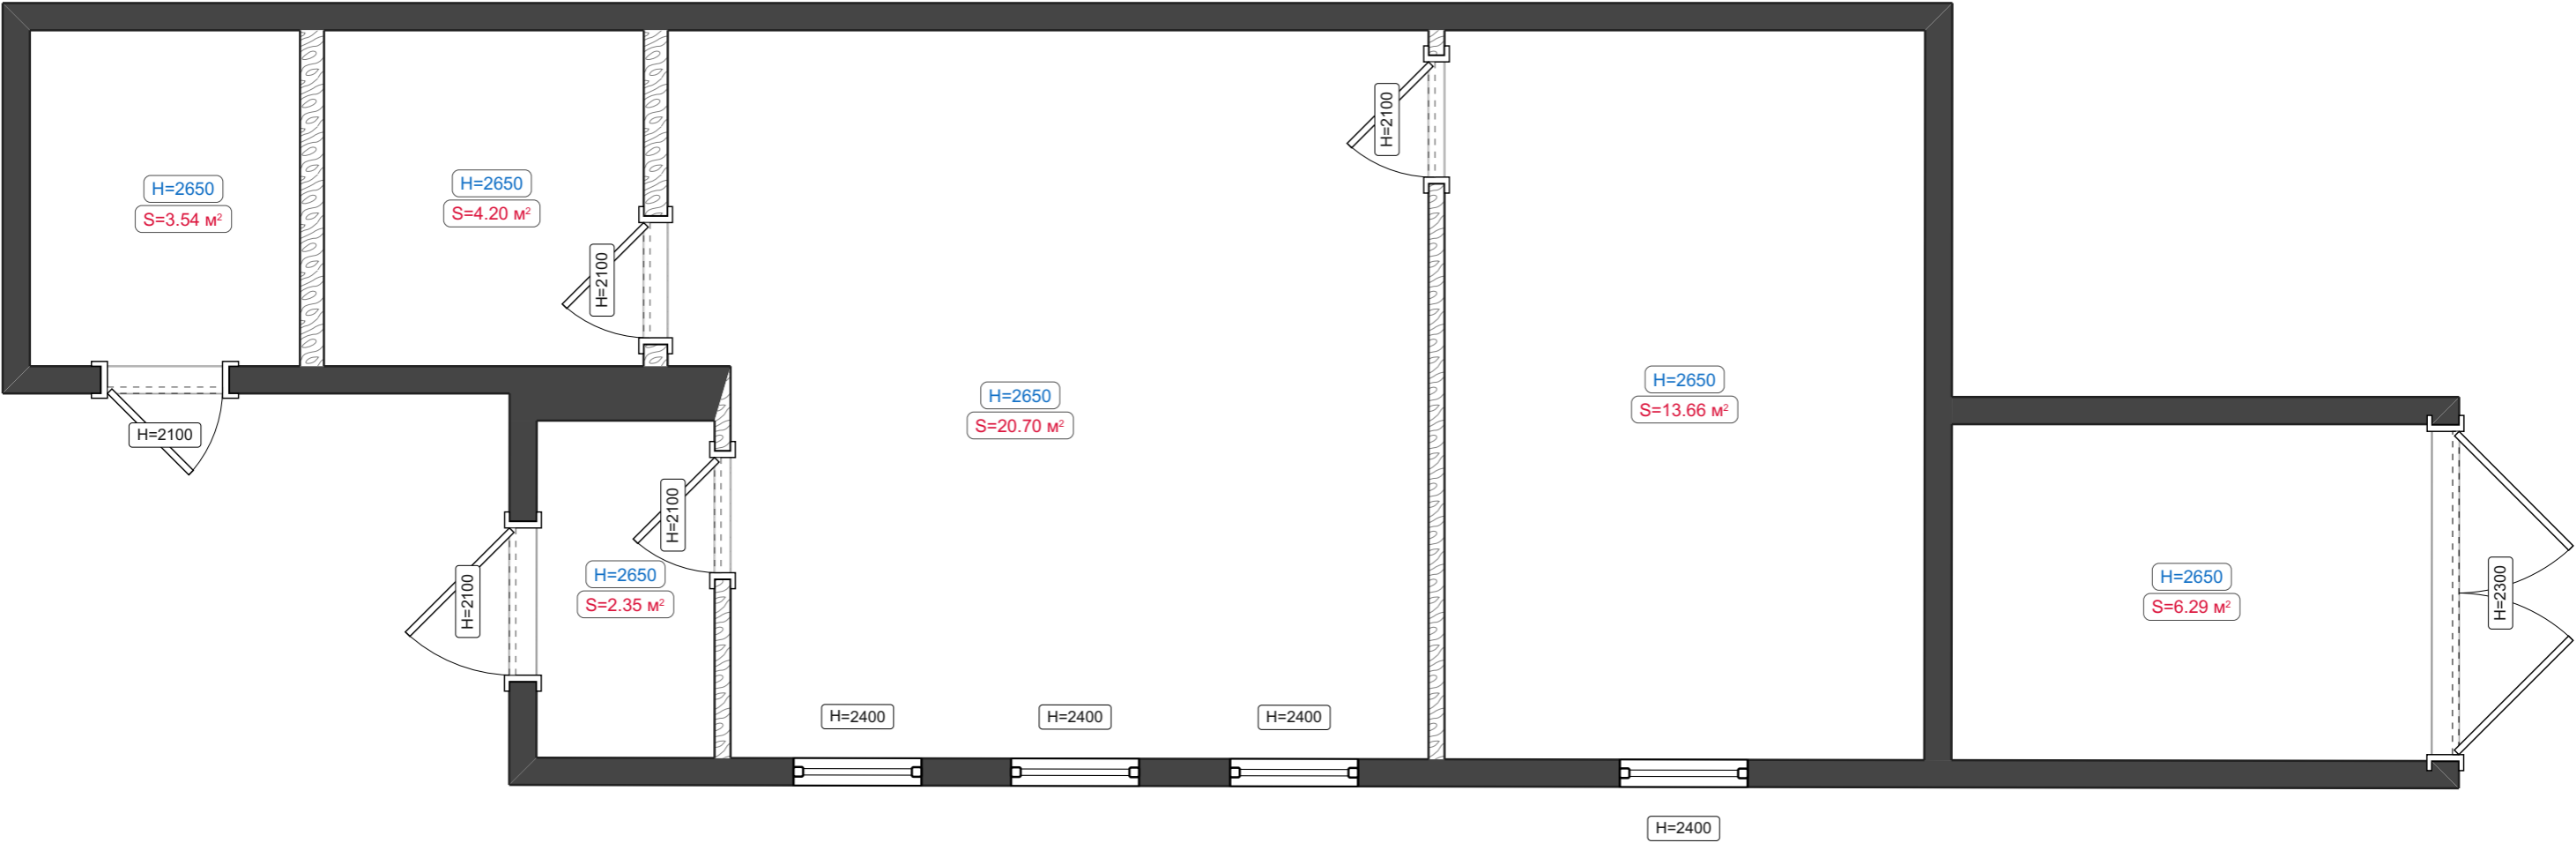

Карго-дом "Асимметрия"

Карго-дом "Асимметрия"

24КДС-КонтейнерДомСтрой, 2023

Исходный план

Условные обозначения:

 Материал: дерево

Перезгородки

Развертки стен

Развертки стен. Гостинная (1-6)

Развертки стен. Помещение без названия (1-4)

Развертки стен. Хоз.блок (1-4)

Развертки стен. С\у (1-4)

Развертки стен. Котельная (1-4)

Развертки стен. Холл (1-4)