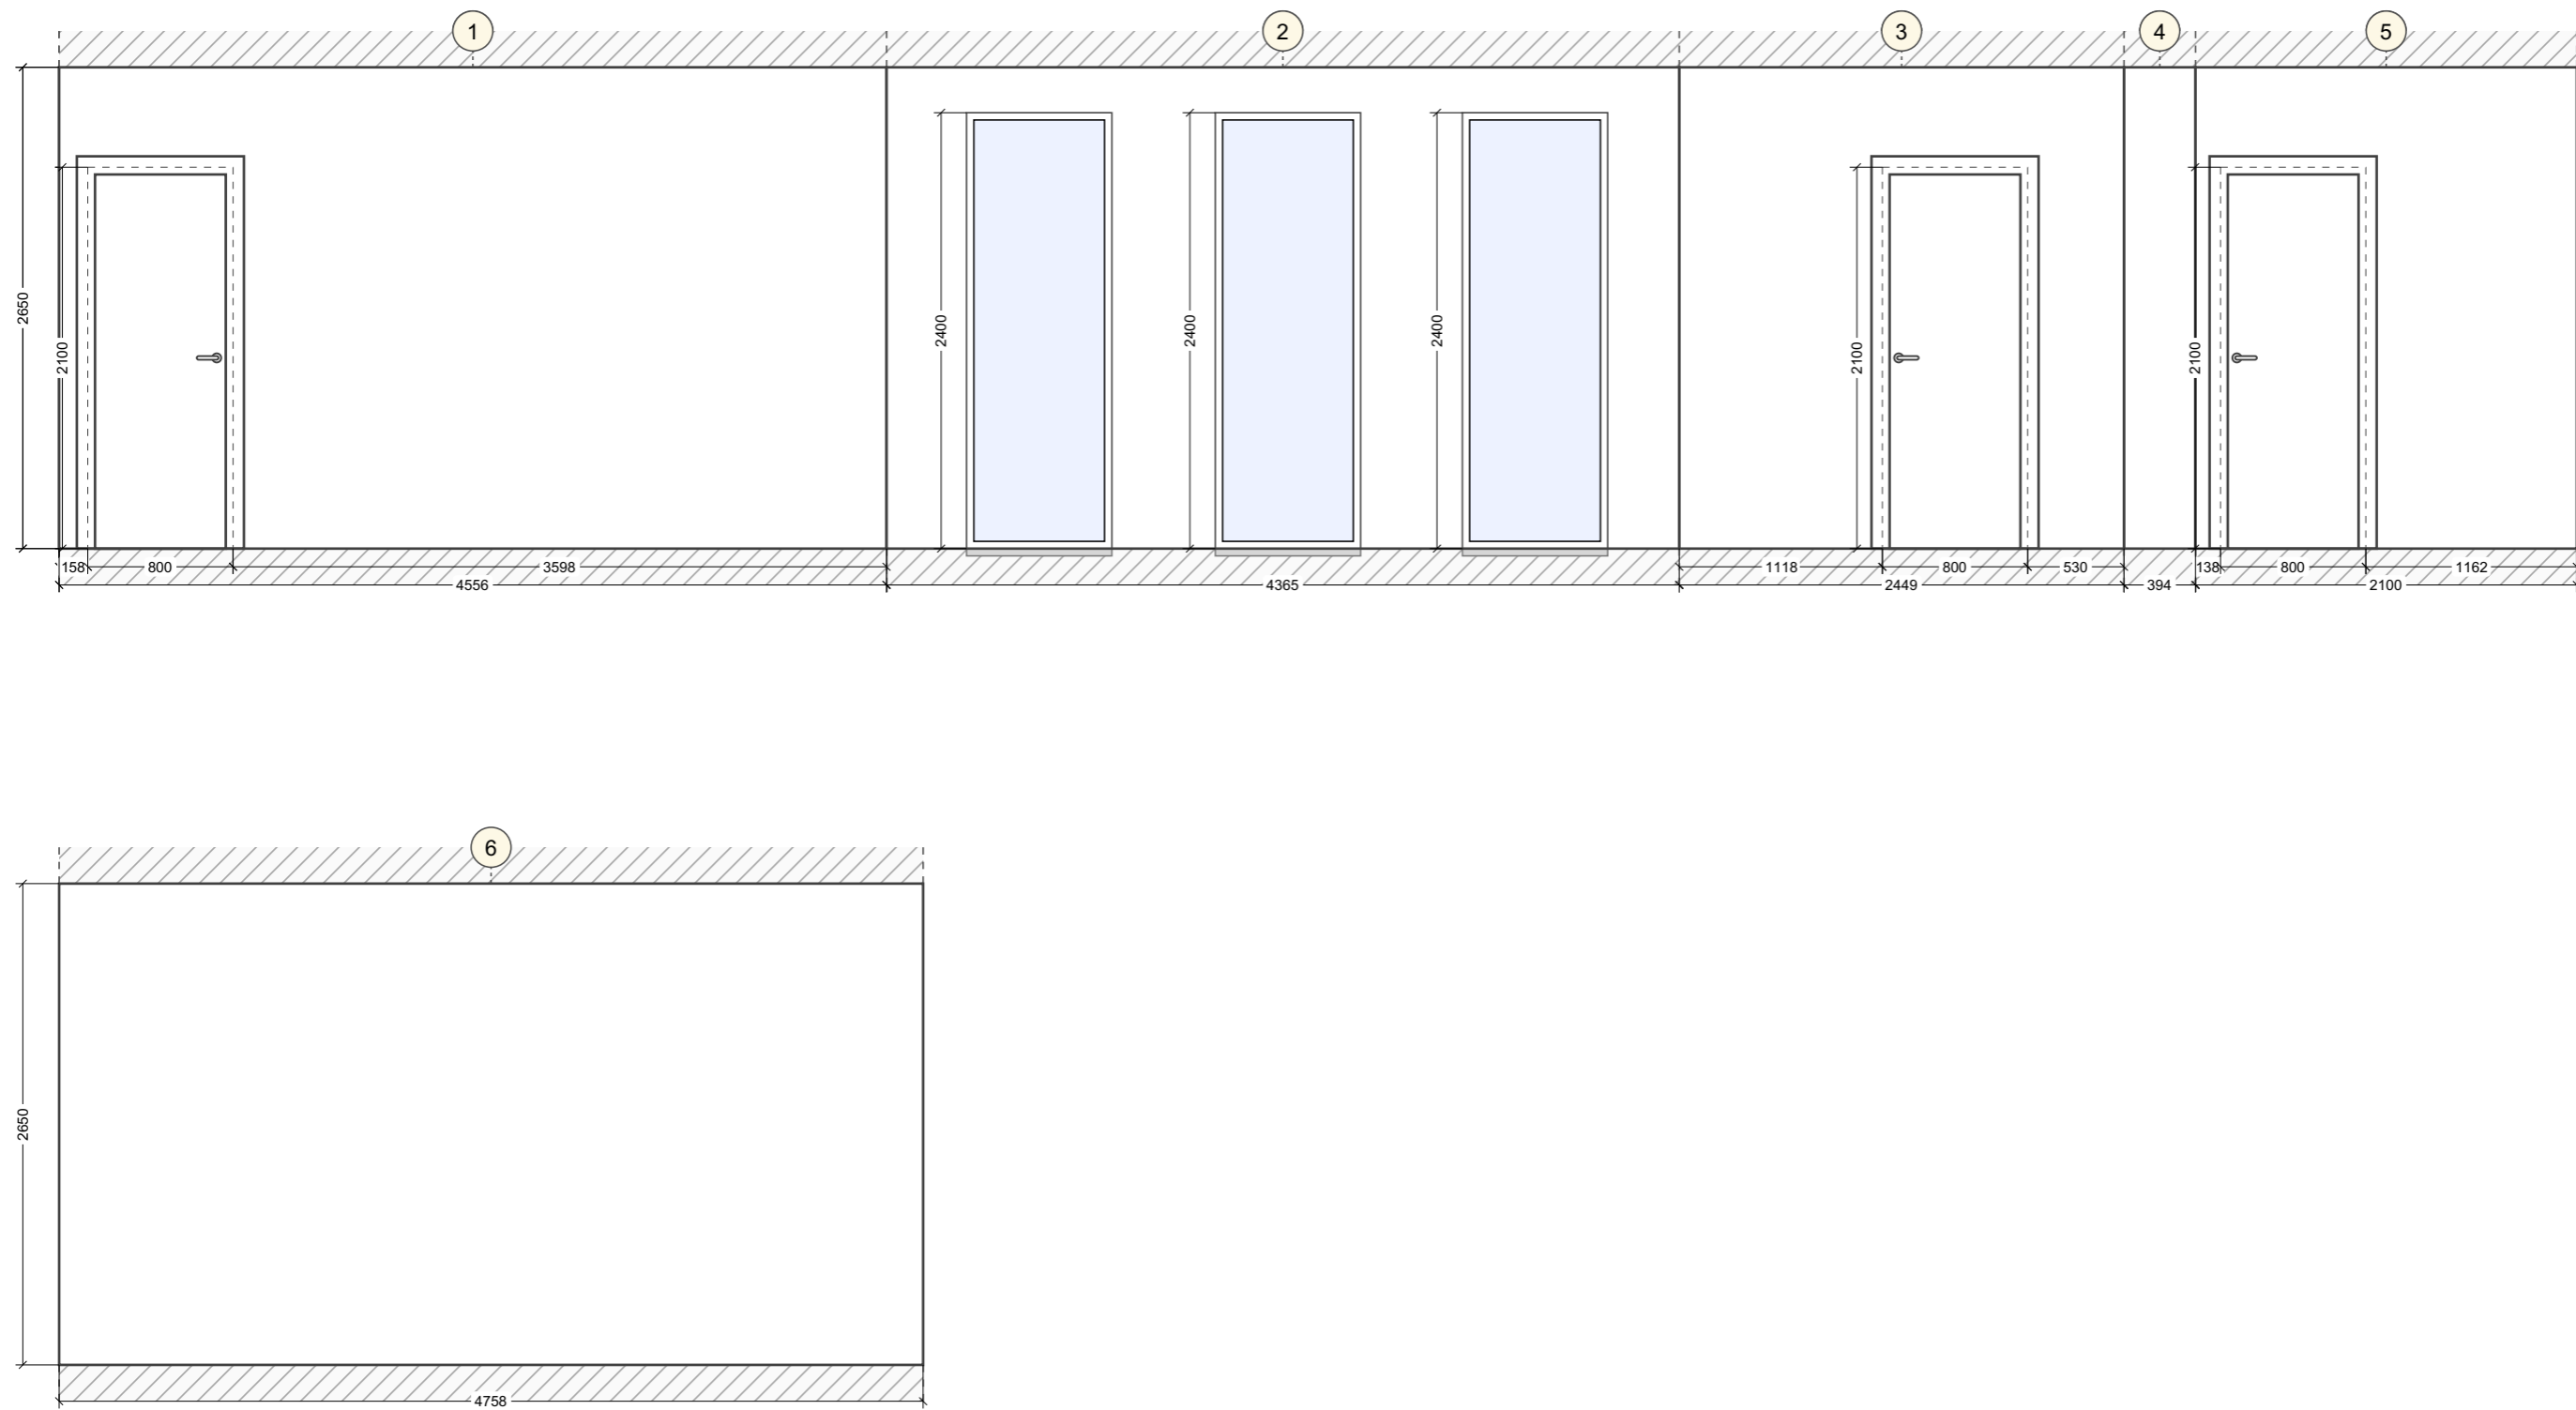

Карго-дом "Асимметрия"

Карго-дом "Асимметрия"

24КДС-КонтейнерДомСтрой, 2023

Исходный план

Условные обозначения:

 Материал: дерево

Перезгородки

Развертки стен

Развертки стен. Гостинная (1-6)

Развертки стен. Помещение без названия (1-4)

Развертки стен. Хоз.блок (1-4)

Развертки стен. С\у (1-4)

Развертки стен. Котельная (1-4)

Развертки стен. Холл (1-4)