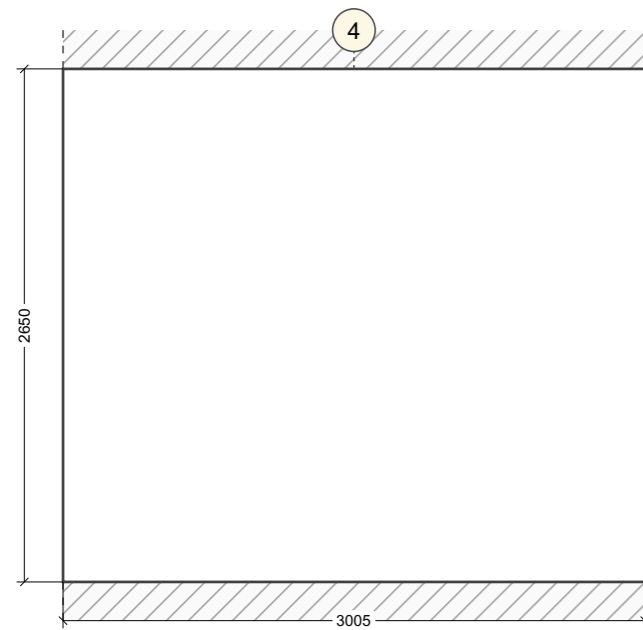

Развертки стен. Помещение без названия (1-4)