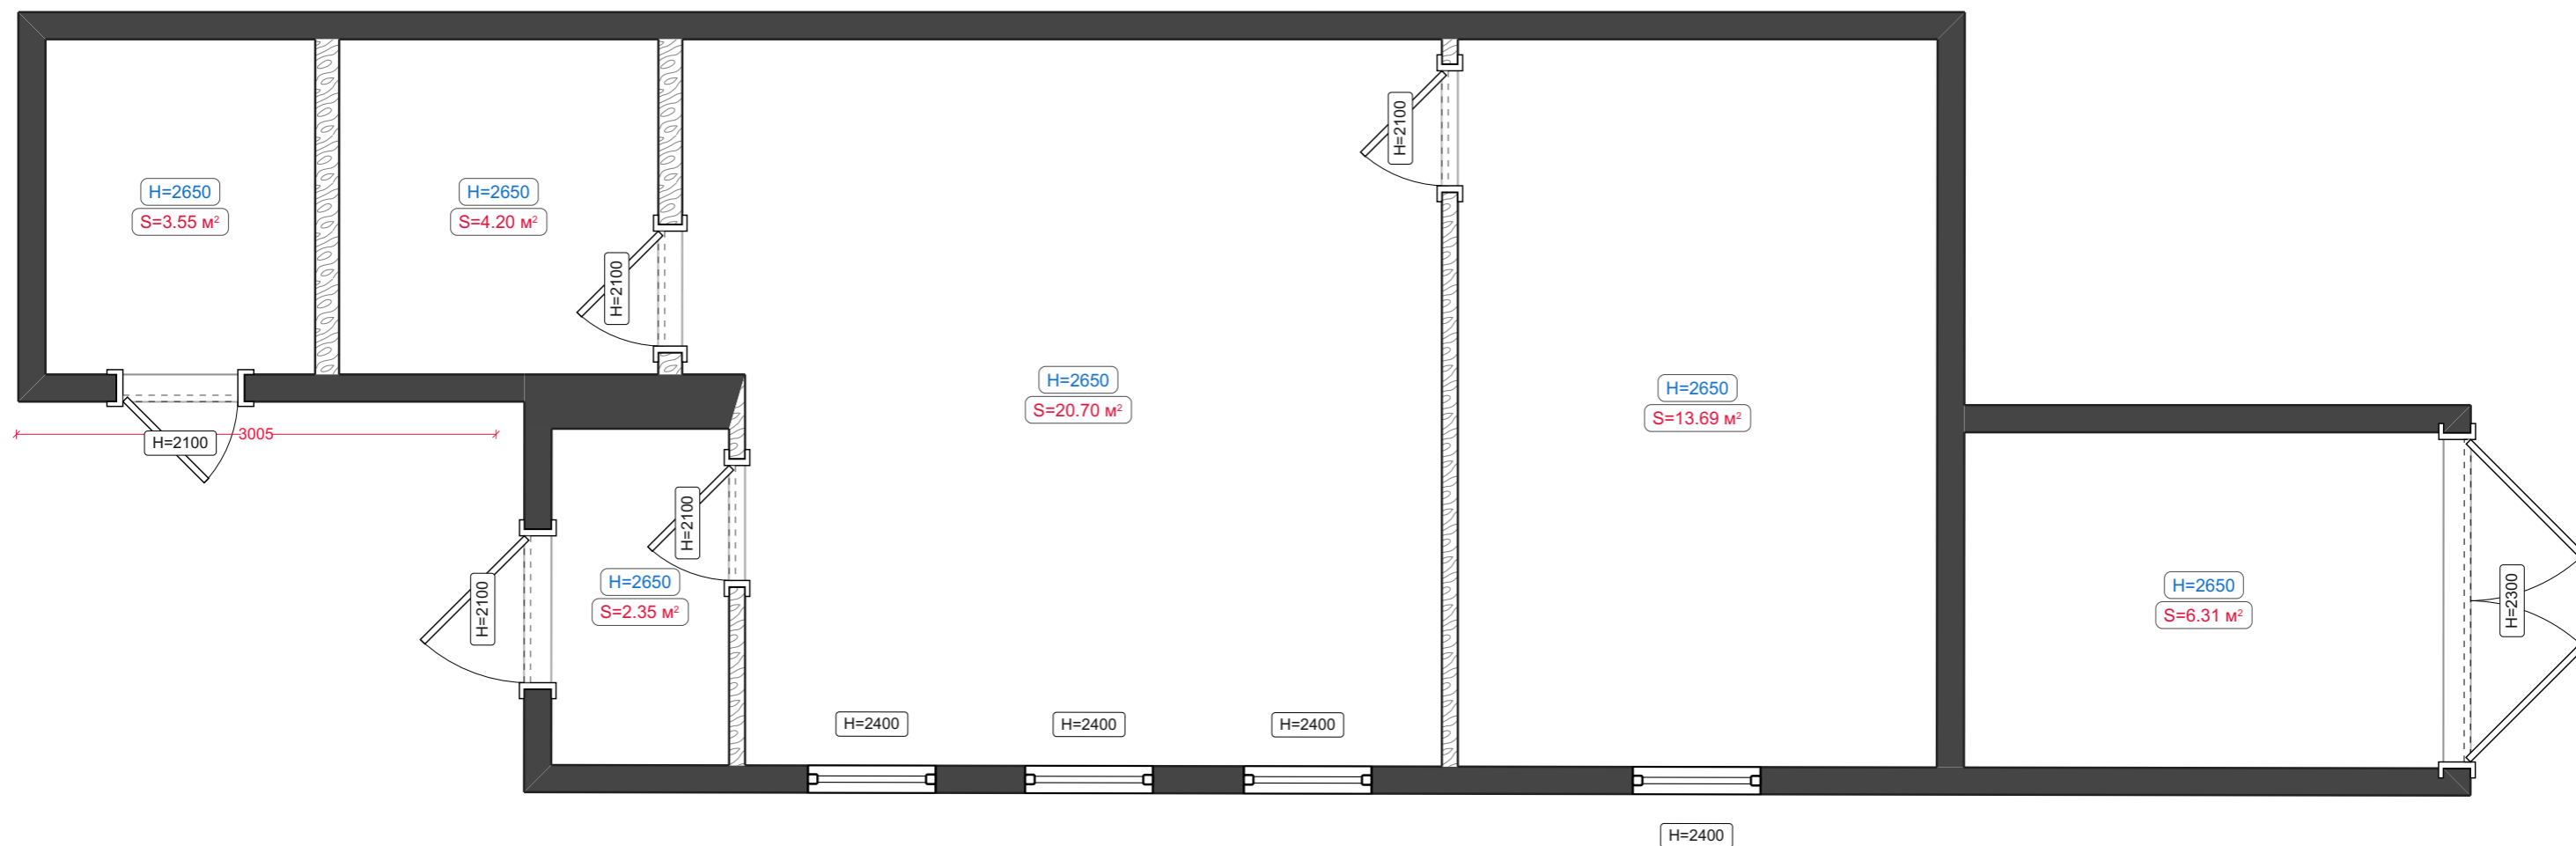

Карго-дом "Асимметрия"

Карго-дом "Асимметрия"

24КДС-КонтейнерДомСтрой, 2023

Исходный план

Условные обозначения:

 Материал: дерево

Перезгородки

Развертки стен

Развертки стен. Гостинная (1-6)

Развертки стен. Помещение без названия (1-4)

Развертки стен. Хоз.блок (1-4)

Развертки стен. С\у (1-4)

Развертки стен. Котельная (1-4)

Развертки стен. Холл (1-4)