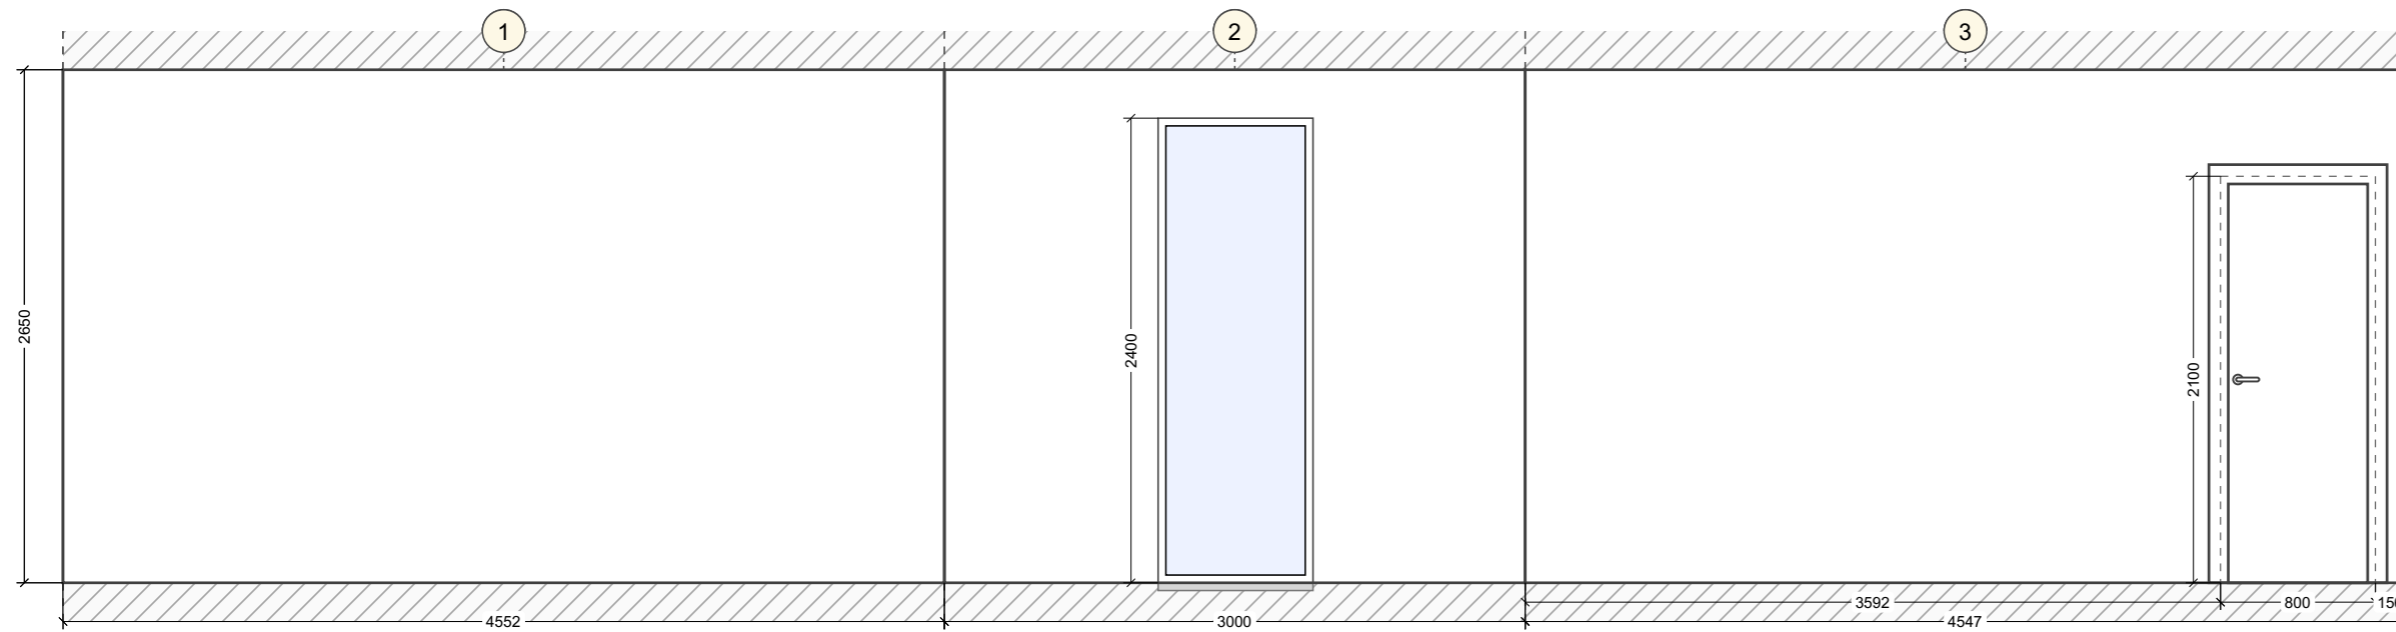

Развертки стен. Помещение без названия (1-4)