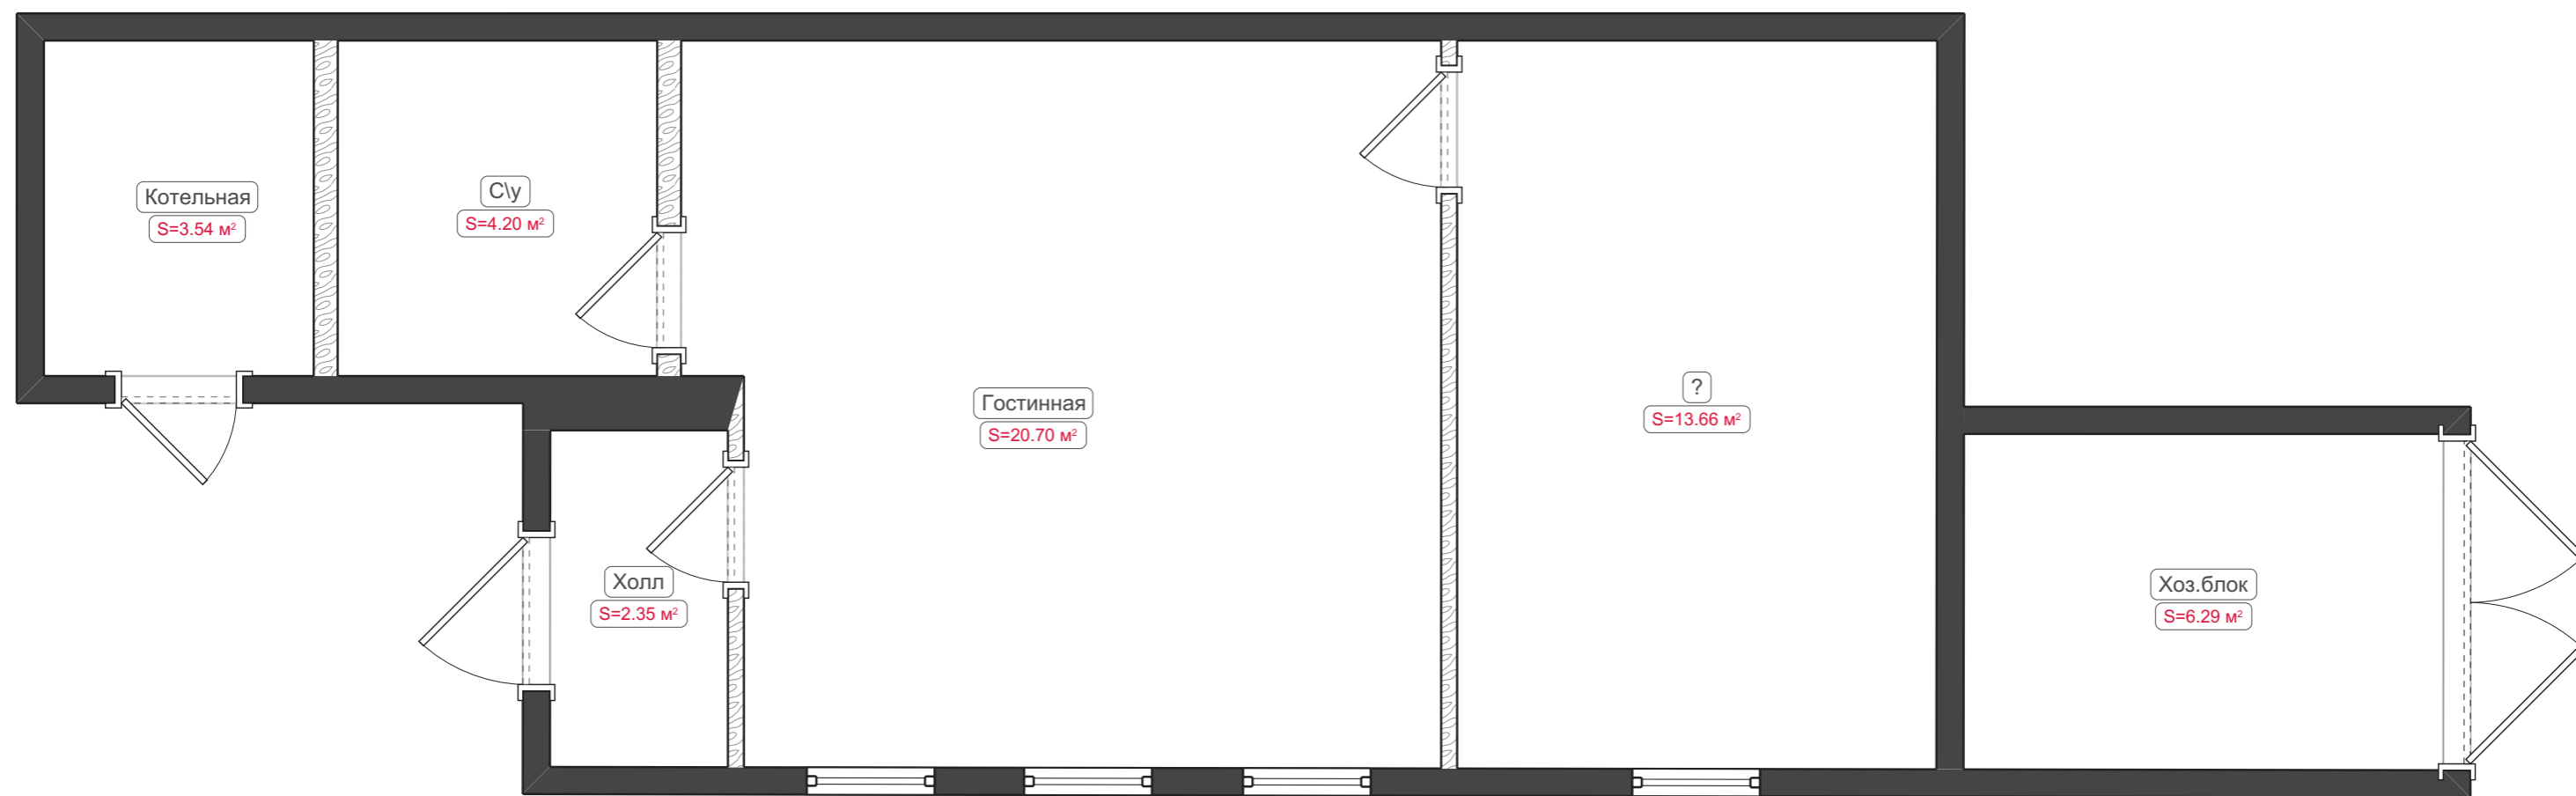

Карго-дом "Асимметрия"

Карго-дом "Асимметрия"

24КДС-КонтейнерДомСтрой, 2023

Исходный план

Условные обозначения:

 Материал: дерево

Перезгородки

Развертки стен

Развертки стен. Гостинная (1-6)

Развертки стен. Помещение без названия (1-4)

Развертки стен. Хоз.блок (1-4)

Развертки стен. С\у (1-4)

Развертки стен. Котельная (1-4)

Развертки стен. Холл (1-4)