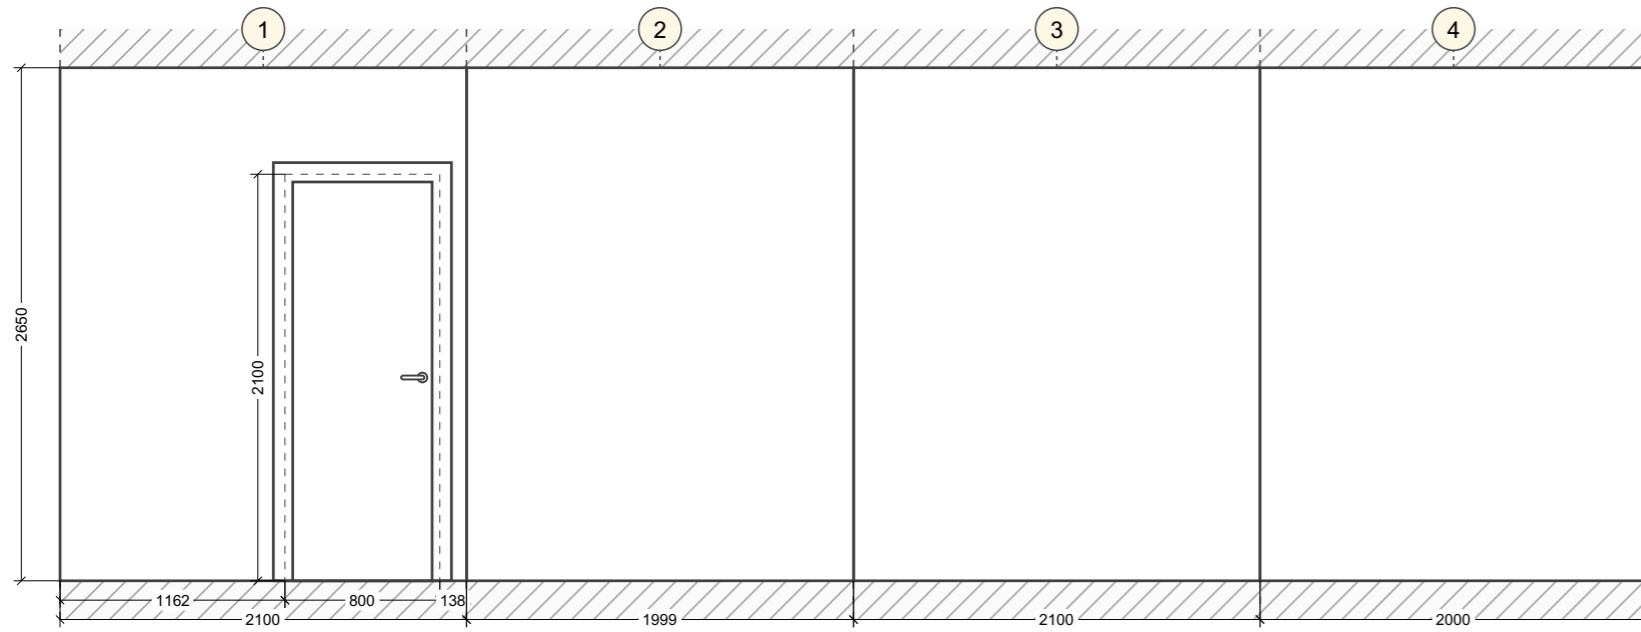

Карго-дом "Асимметрия"

Карго-дом "Асимметрия"

24КДС-КонтейнерДомСтрой, 2023

Исходный план

Условные обозначения:

 Материал: дерево

Перезгородки

Развертки стен

Развертки стен. Гостинная (1-6)

Развертки стен. Помещение без названия (1-4)

Развертки стен. Хоз.блок (1-4)

Развертки стен. С\у (1-4)

Развертки стен. Котельная (1-4)

Развертки стен. Холл (1-4)