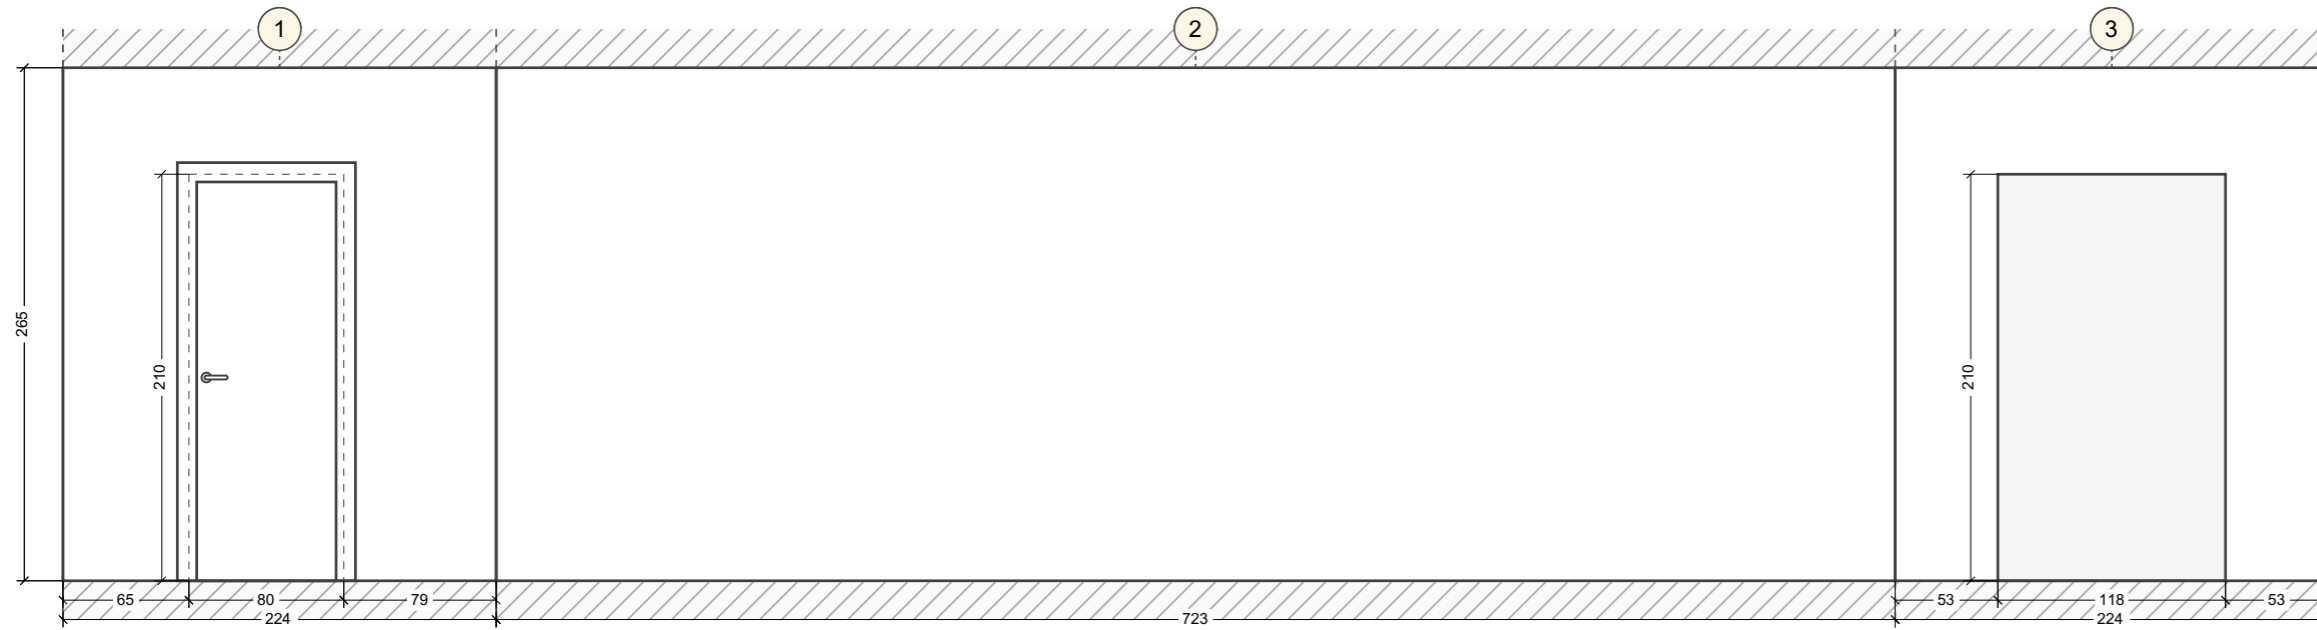

Карго-дом "Дикий"

Карго-дом "Дикий"

24КДС-КонтейнерДомСтрой, 2023

Перезгородки

Помещения

Мебель

Теплые полы

Условные обозначения:

 Кабельный теплый пол

Развертки стен

Развертки стен. Кухня/Гостинная (1-4)

Развертки стен. Тех.помещение/Хоз.блок (1-4)

Развертки стен. Спальня (1-4)

Развертки стен. Холл (1-4)

Развертки стен. С/у (1-4)