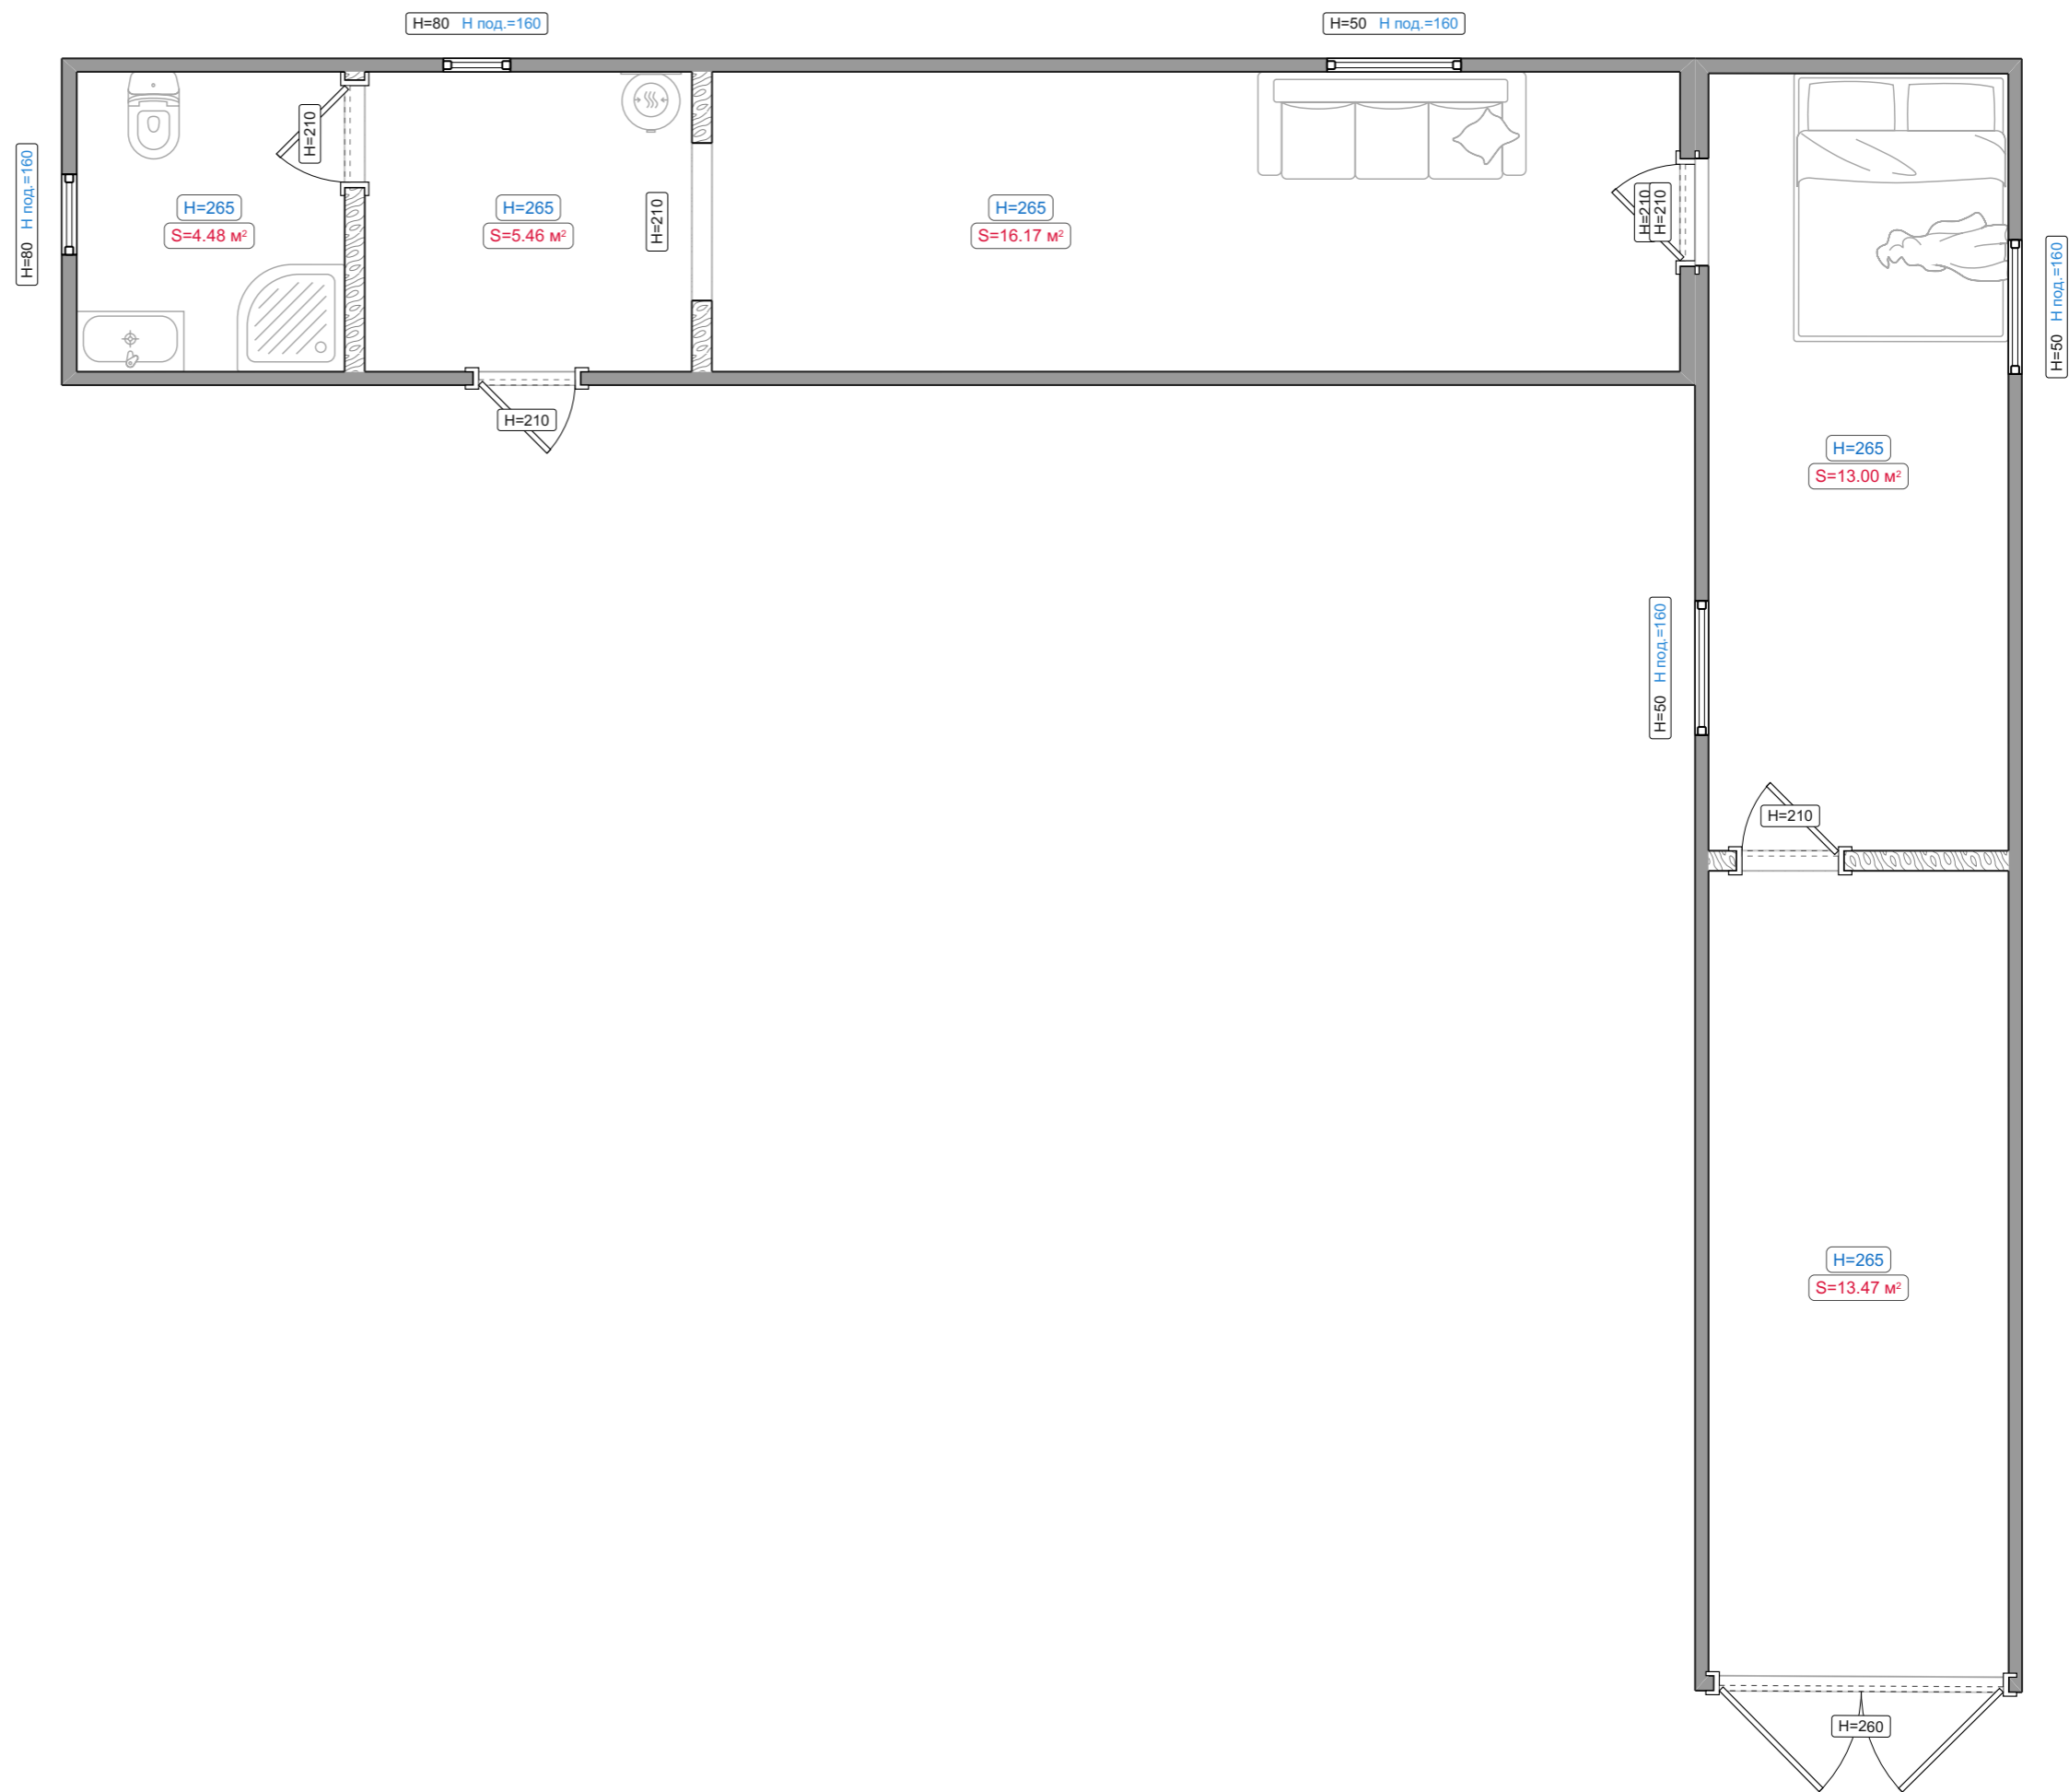

Карго-дом "Дикий"

Карго-дом "Дикий"

24КДС-КонтейнерДомСтрой, 2023

Перезгородки

Помещения

Мебель

Теплые полы

Условные обозначения:

 Кабельный теплый пол

Развертки стен

Развертки стен. Кухня/Гостинная (1-4)

Развертки стен. Тех.помещение/Хоз.блок (1-4)

Развертки стен. Спальня (1-4)

Развертки стен. Холл (1-4)

Развертки стен. С/у (1-4)