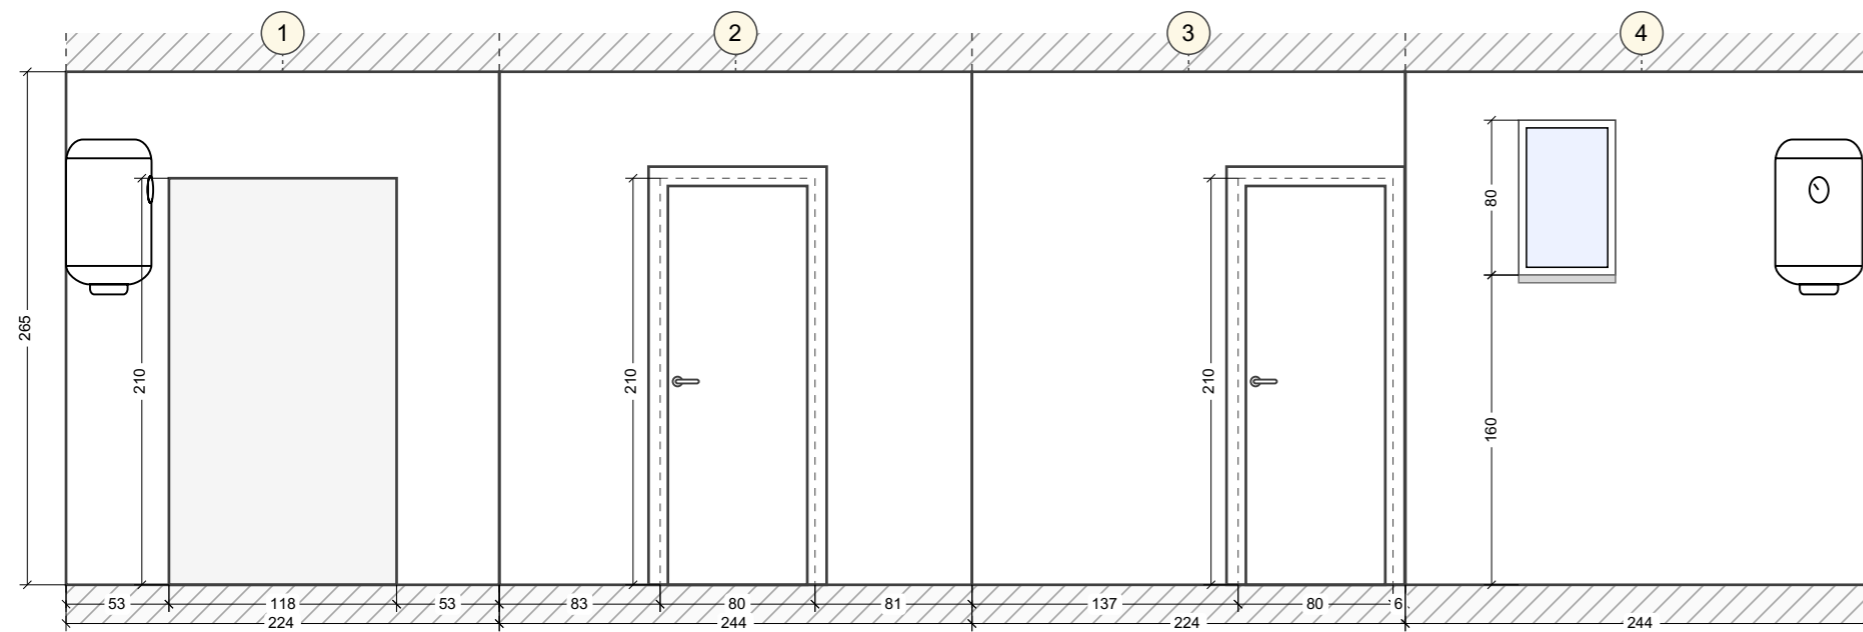

Карго-дом "Дикий"

Карго-дом "Дикий"

24КДС-КонтейнерДомСтрой, 2023

Перезгородки

Помещения

Мебель

Теплые полы

Условные обозначения:

 Кабельный теплый пол

Развертки стен

Развертки стен. Кухня/Гостинная (1-4)

Развертки стен. Тех.помещение/Хоз.блок (1-4)

Развертки стен. Спальня (1-4)

Развертки стен. Холл (1-4)

Развертки стен. С/у (1-4)