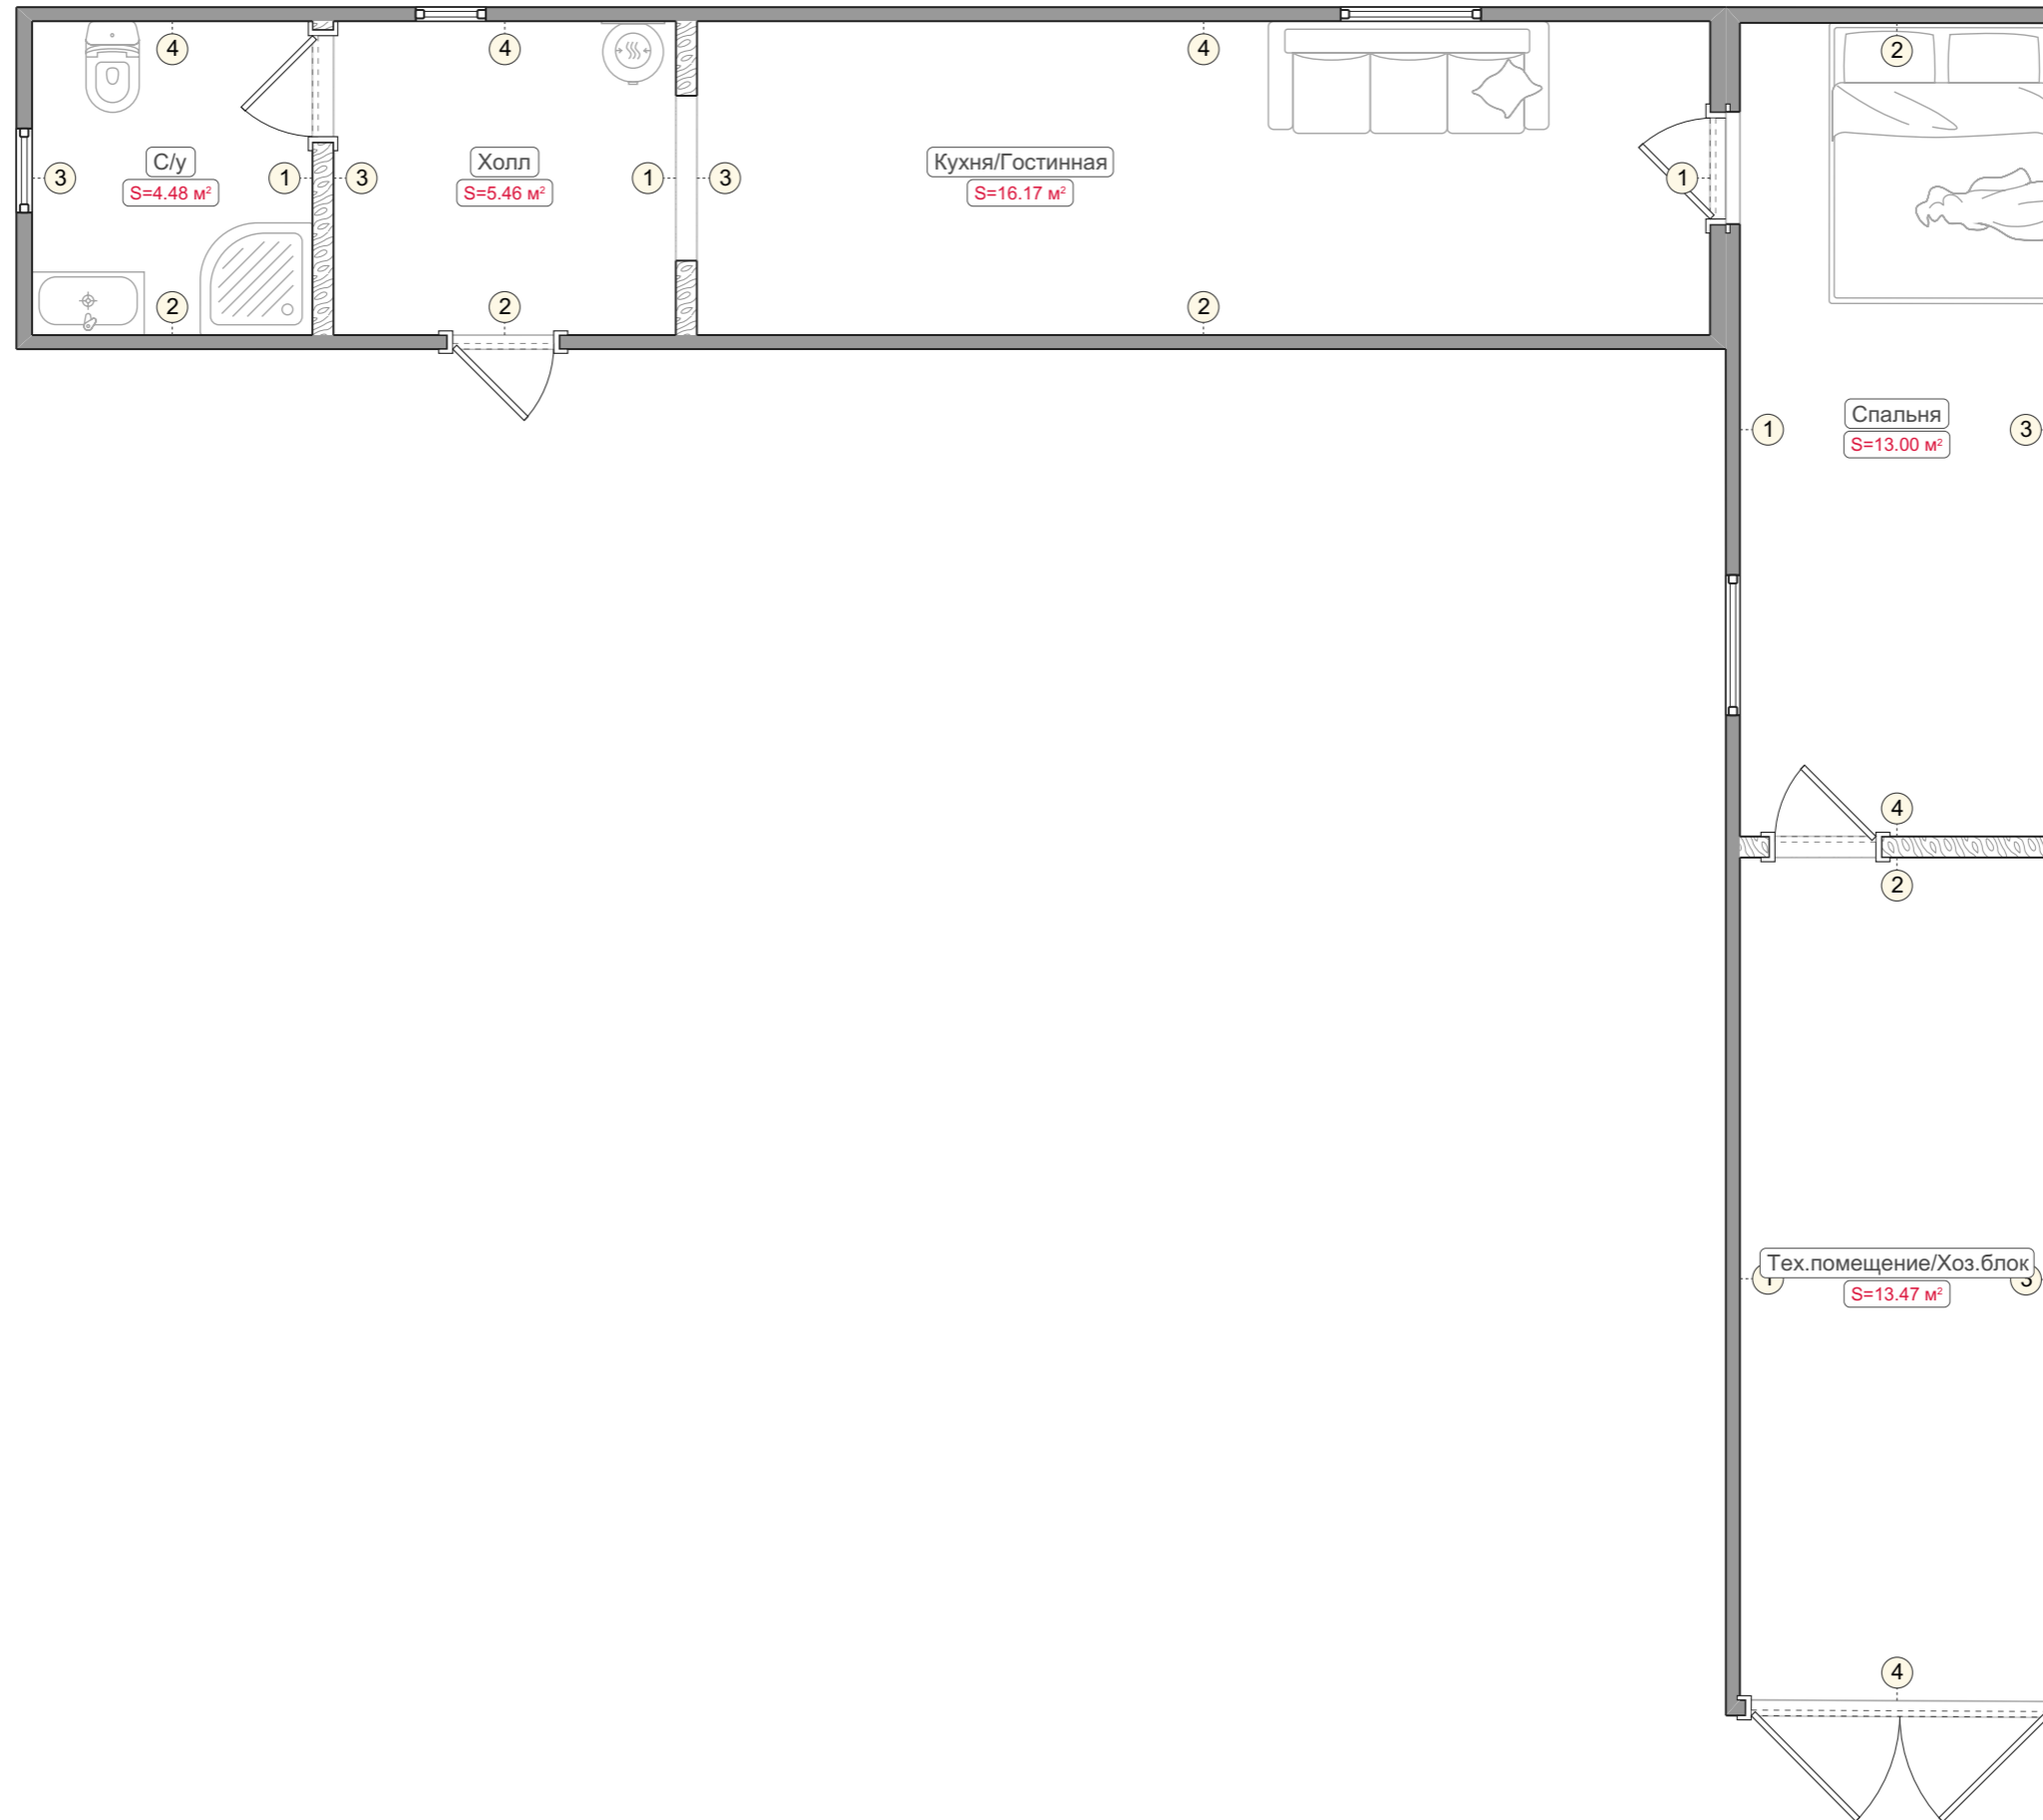

Карго-дом "Дикий"

Карго-дом "Дикий"

24КДС-КонтейнерДомСтрой, 2023

Перезгородки

Помещения

Мебель

Теплые полы

Условные обозначения:

 Кабельный теплый пол

Развертки стен

Развертки стен. Кухня/Гостинная (1-4)

Развертки стен. Тех.помещение/Хоз.блок (1-4)

Развертки стен. Спальня (1-4)

Развертки стен. Холл (1-4)

Развертки стен. С/у (1-4)