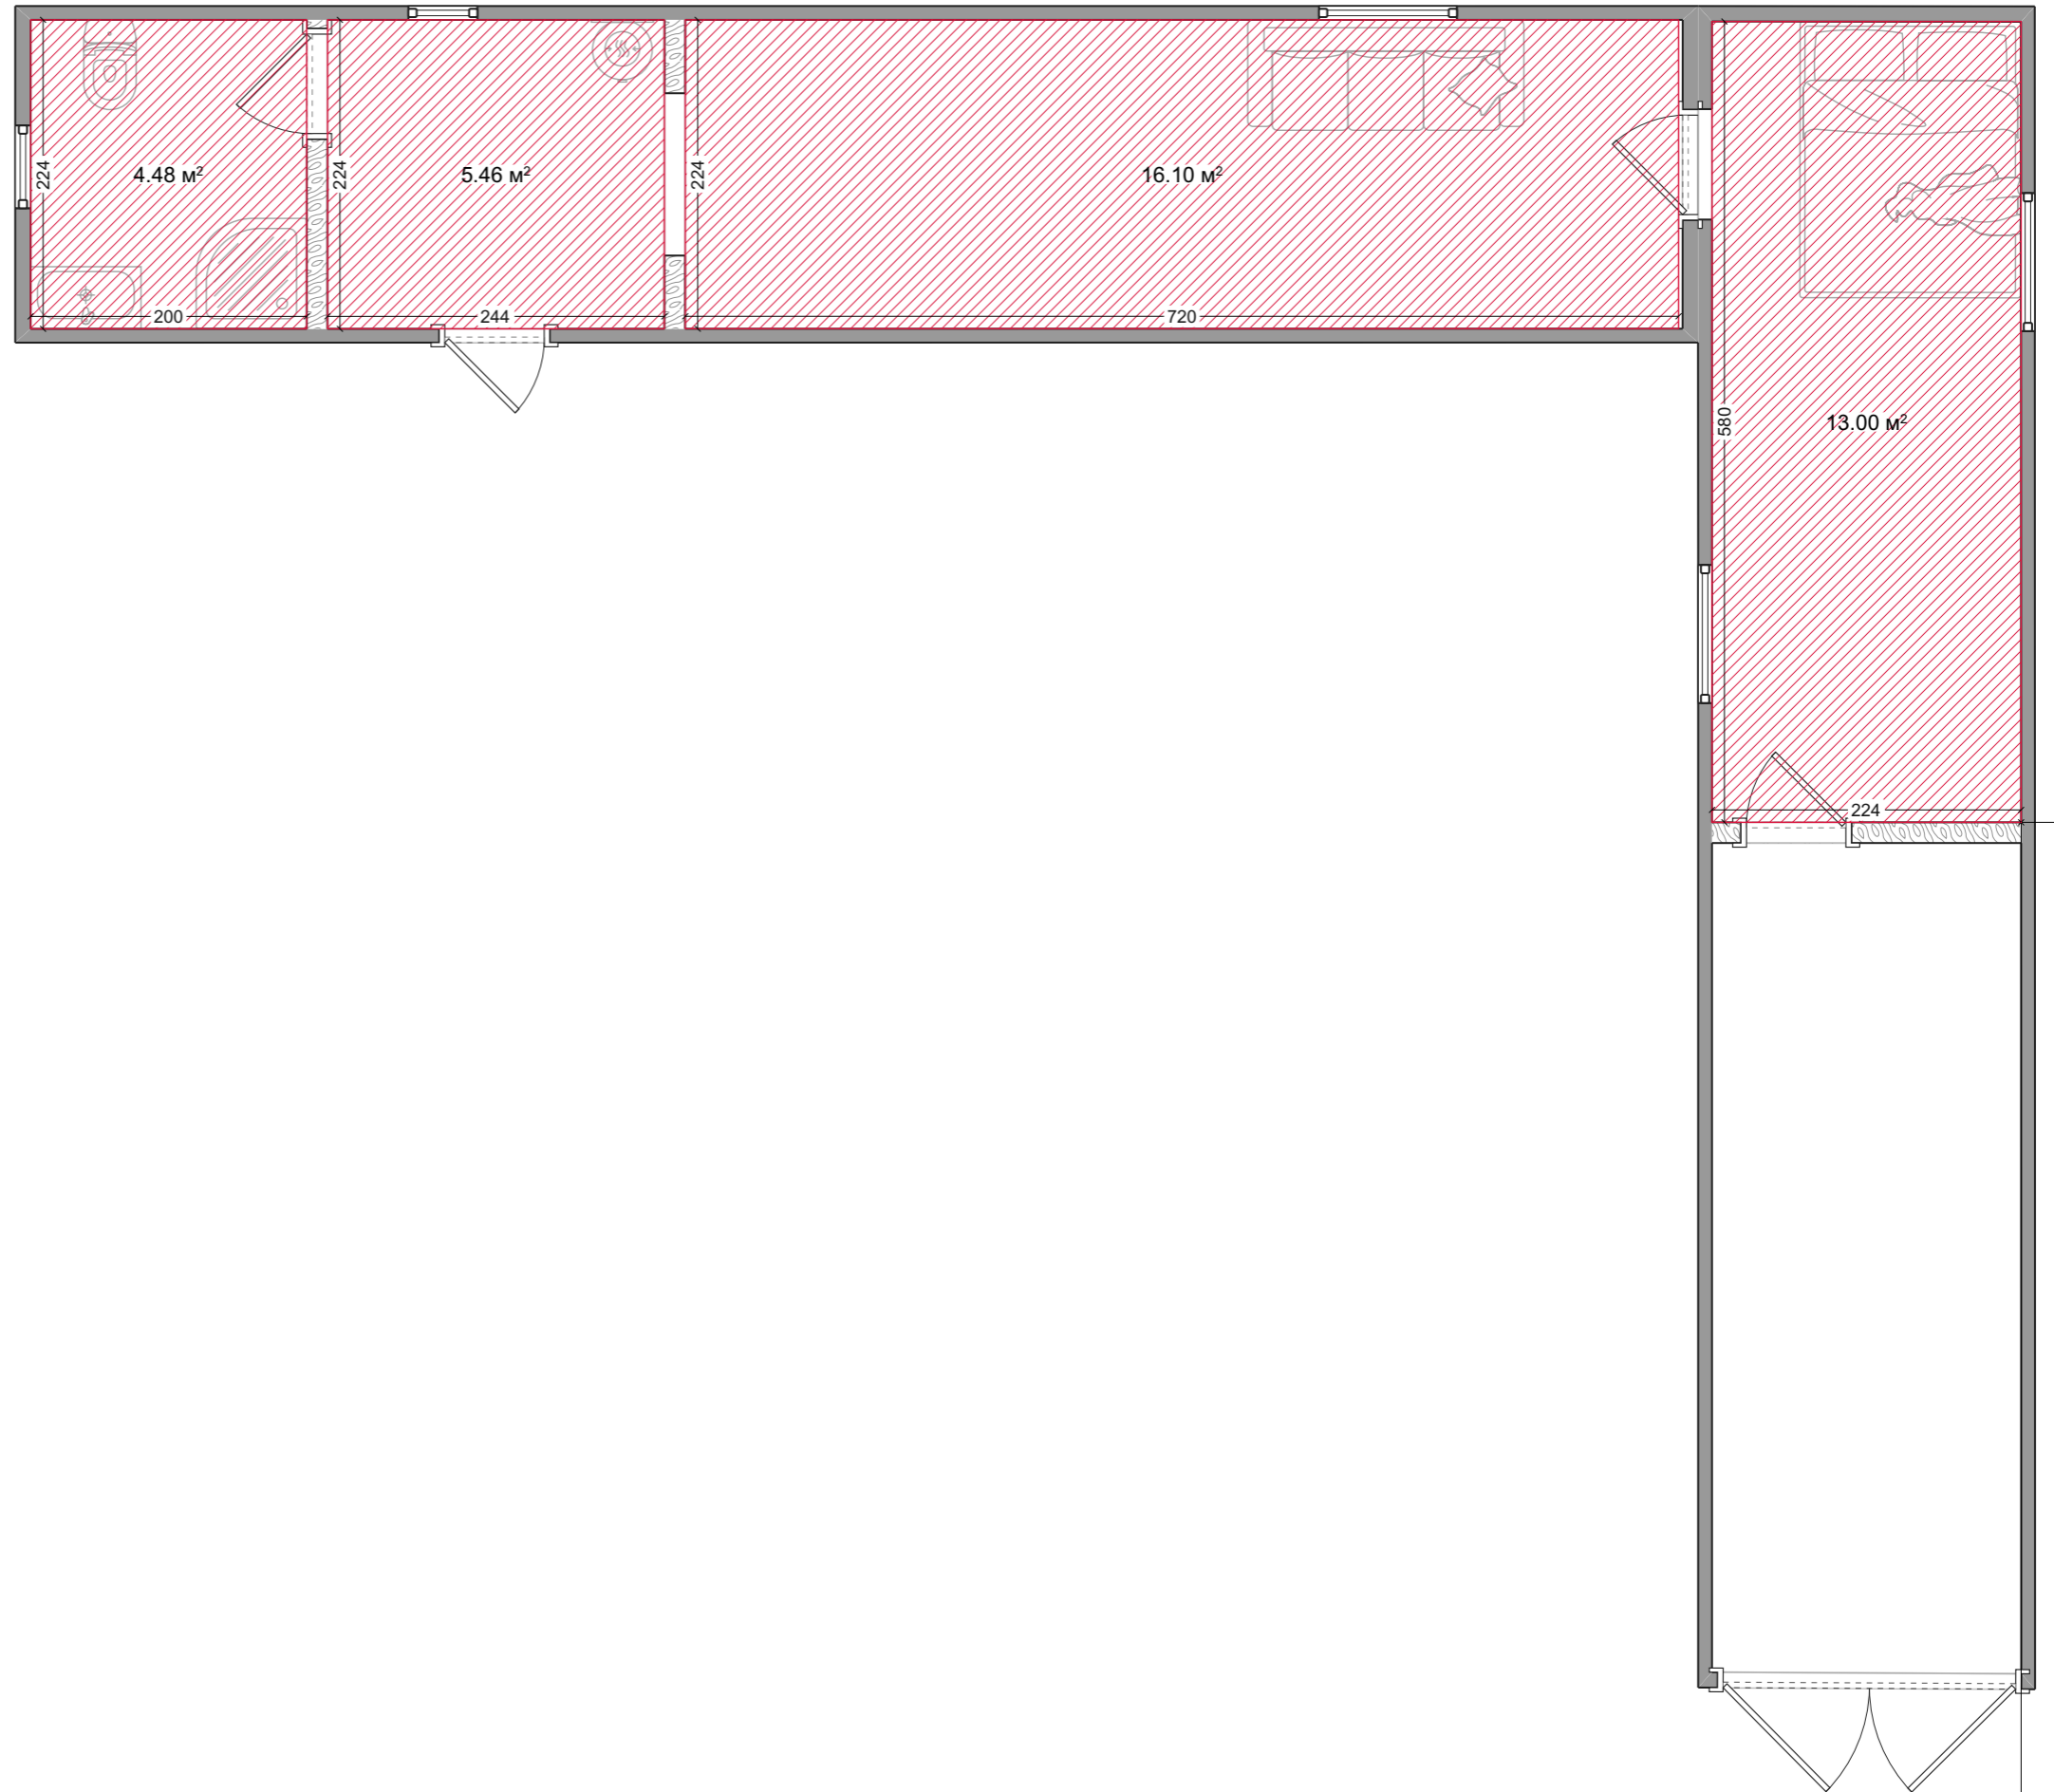

Карго-дом "Дикий"

Карго-дом "Дикий"

24КДС-КонтейнерДомСтрой, 2023

Перезгородки

Помещения

Мебель

Теплые полы

Условные обозначения:

 Кабельный теплый пол

Развертки стен

Развертки стен. Кухня/Гостинная (1-4)

Развертки стен. Тех.помещение/Хоз.блок (1-4)

Развертки стен. Спальня (1-4)

Развертки стен. Холл (1-4)

Развертки стен. С/у (1-4)