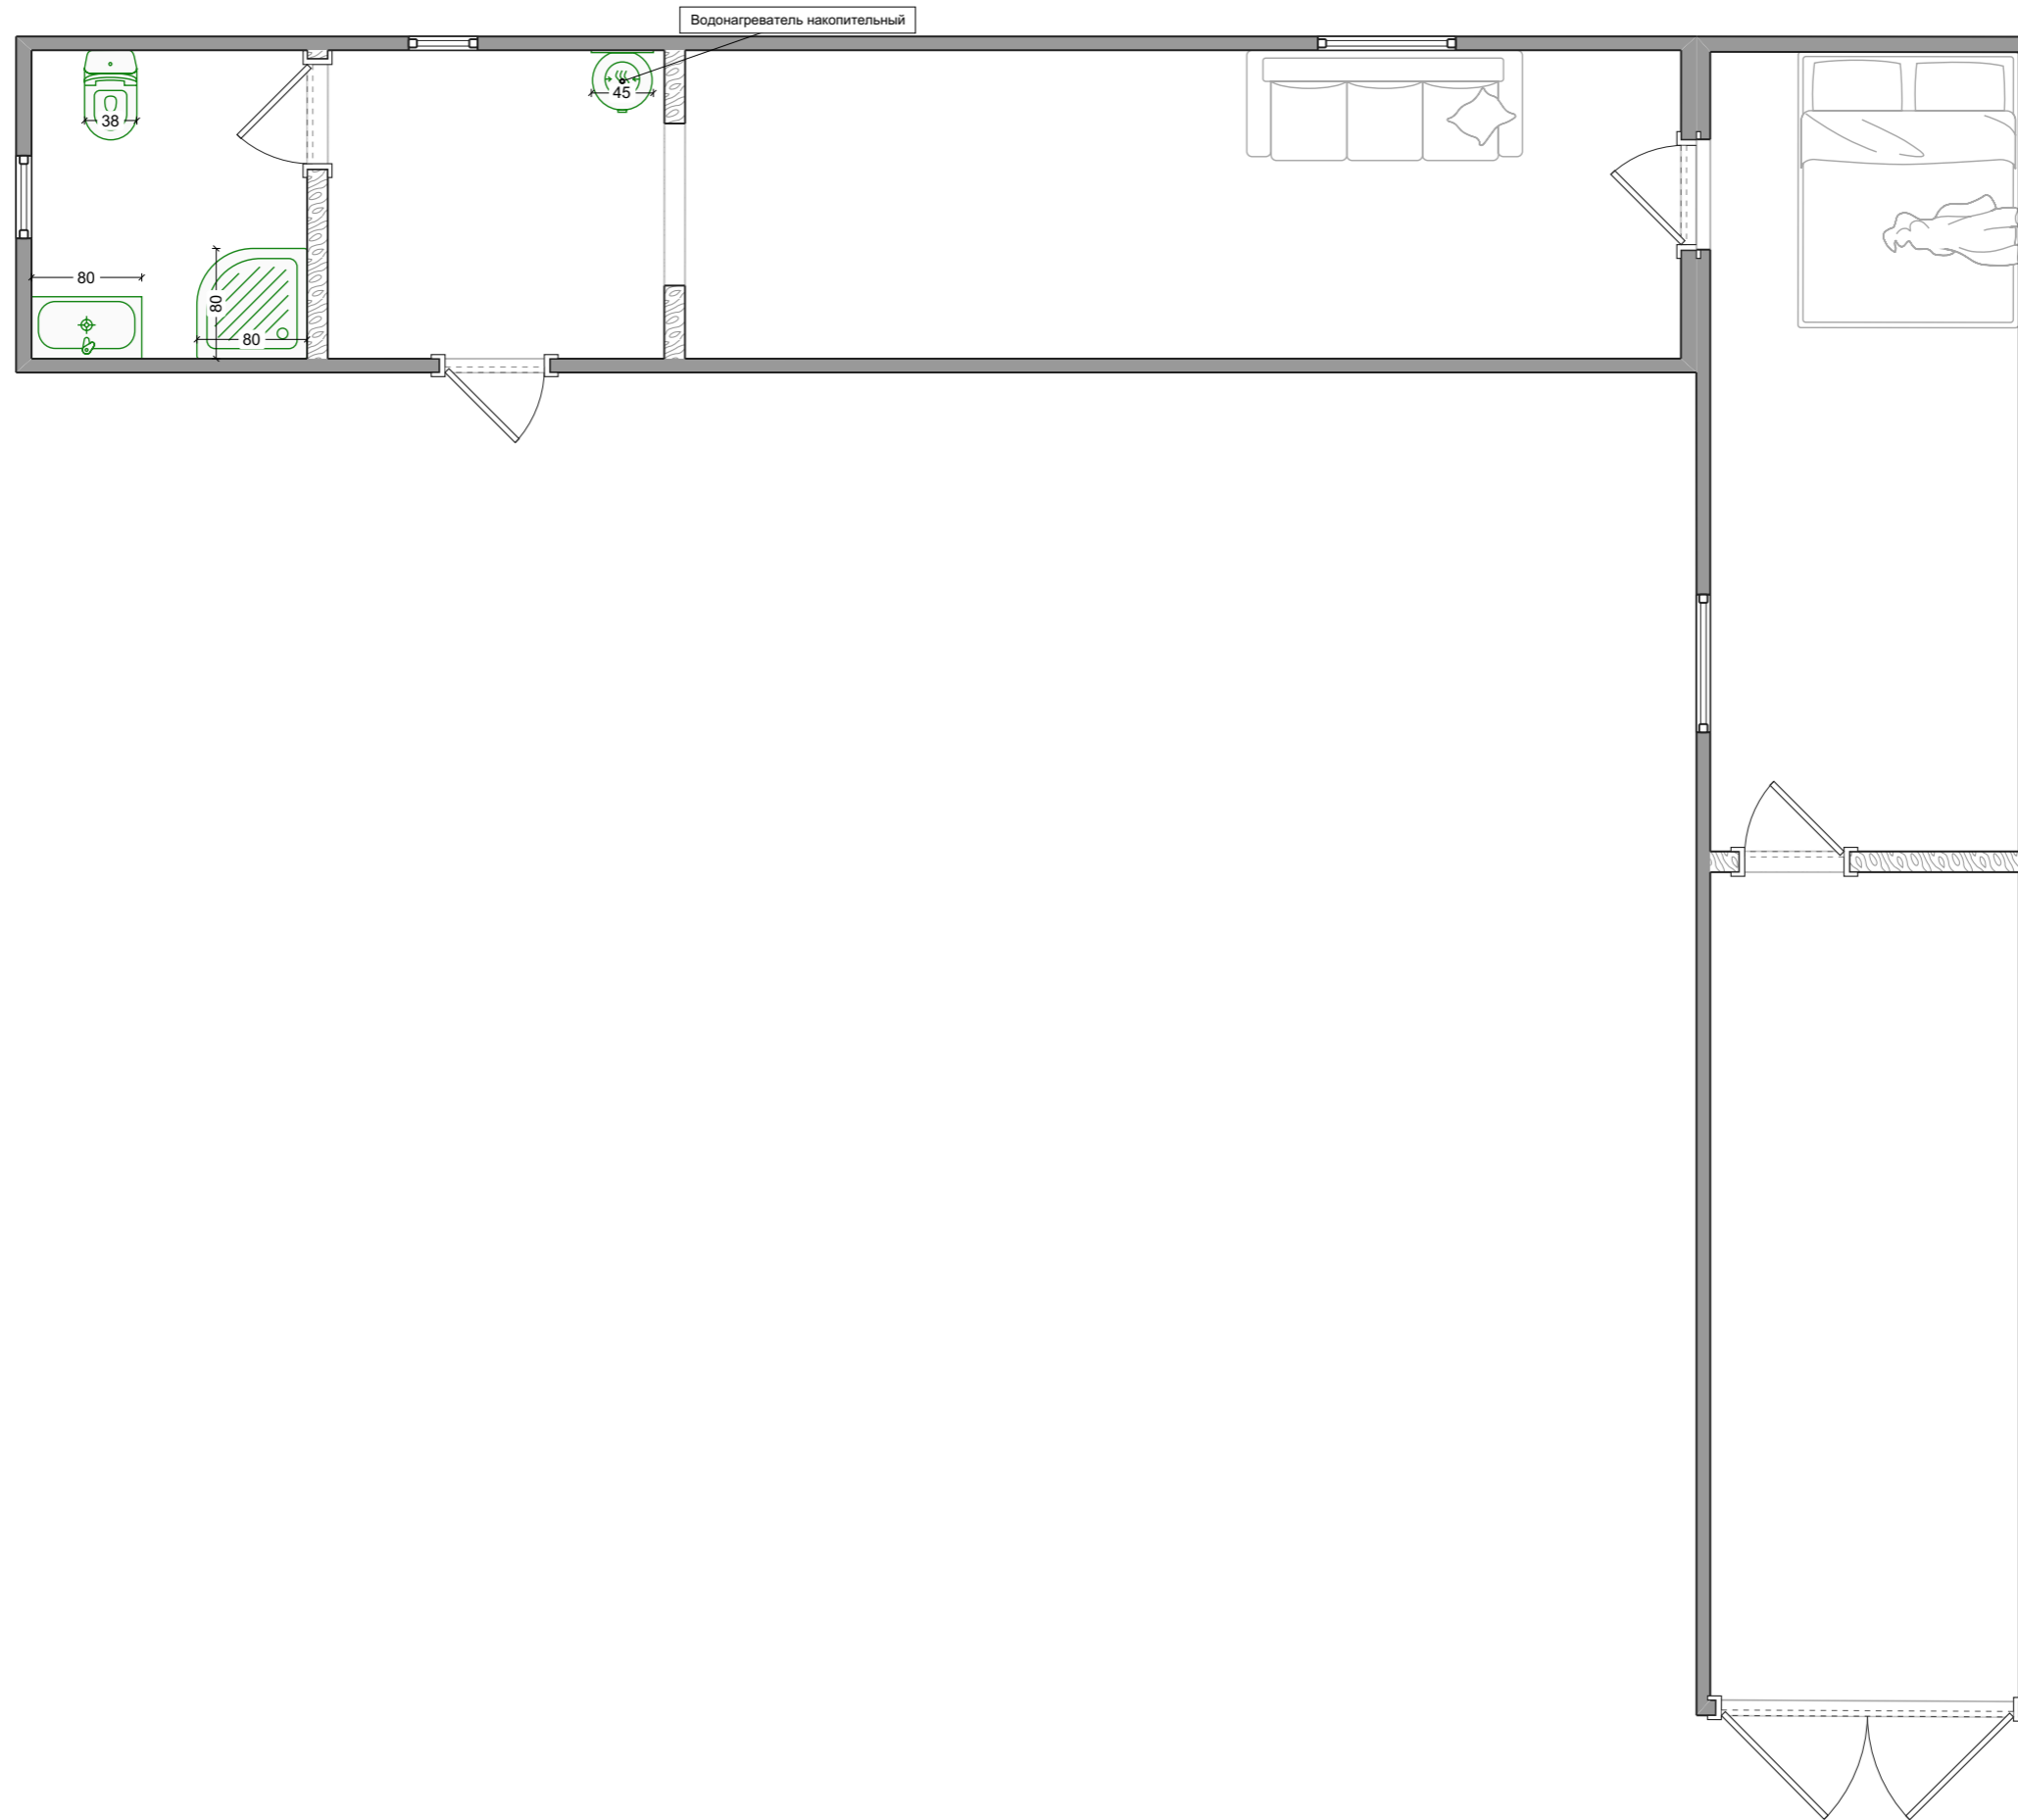

Карго-дом "Дикий"

Карго-дом "Дикий"

24КДС-КонтейнерДомСтрой, 2023

Перезгородки

Помещения

Мебель

Теплые полы

Условные обозначения:

 Кабельный теплый пол

Развертки стен

Развертки стен. Кухня/Гостинная (1-4)

Развертки стен. Тех.помещение/Хоз.блок (1-4)

Развертки стен. Спальня (1-4)

Развертки стен. Холл (1-4)

Развертки стен. С/у (1-4)