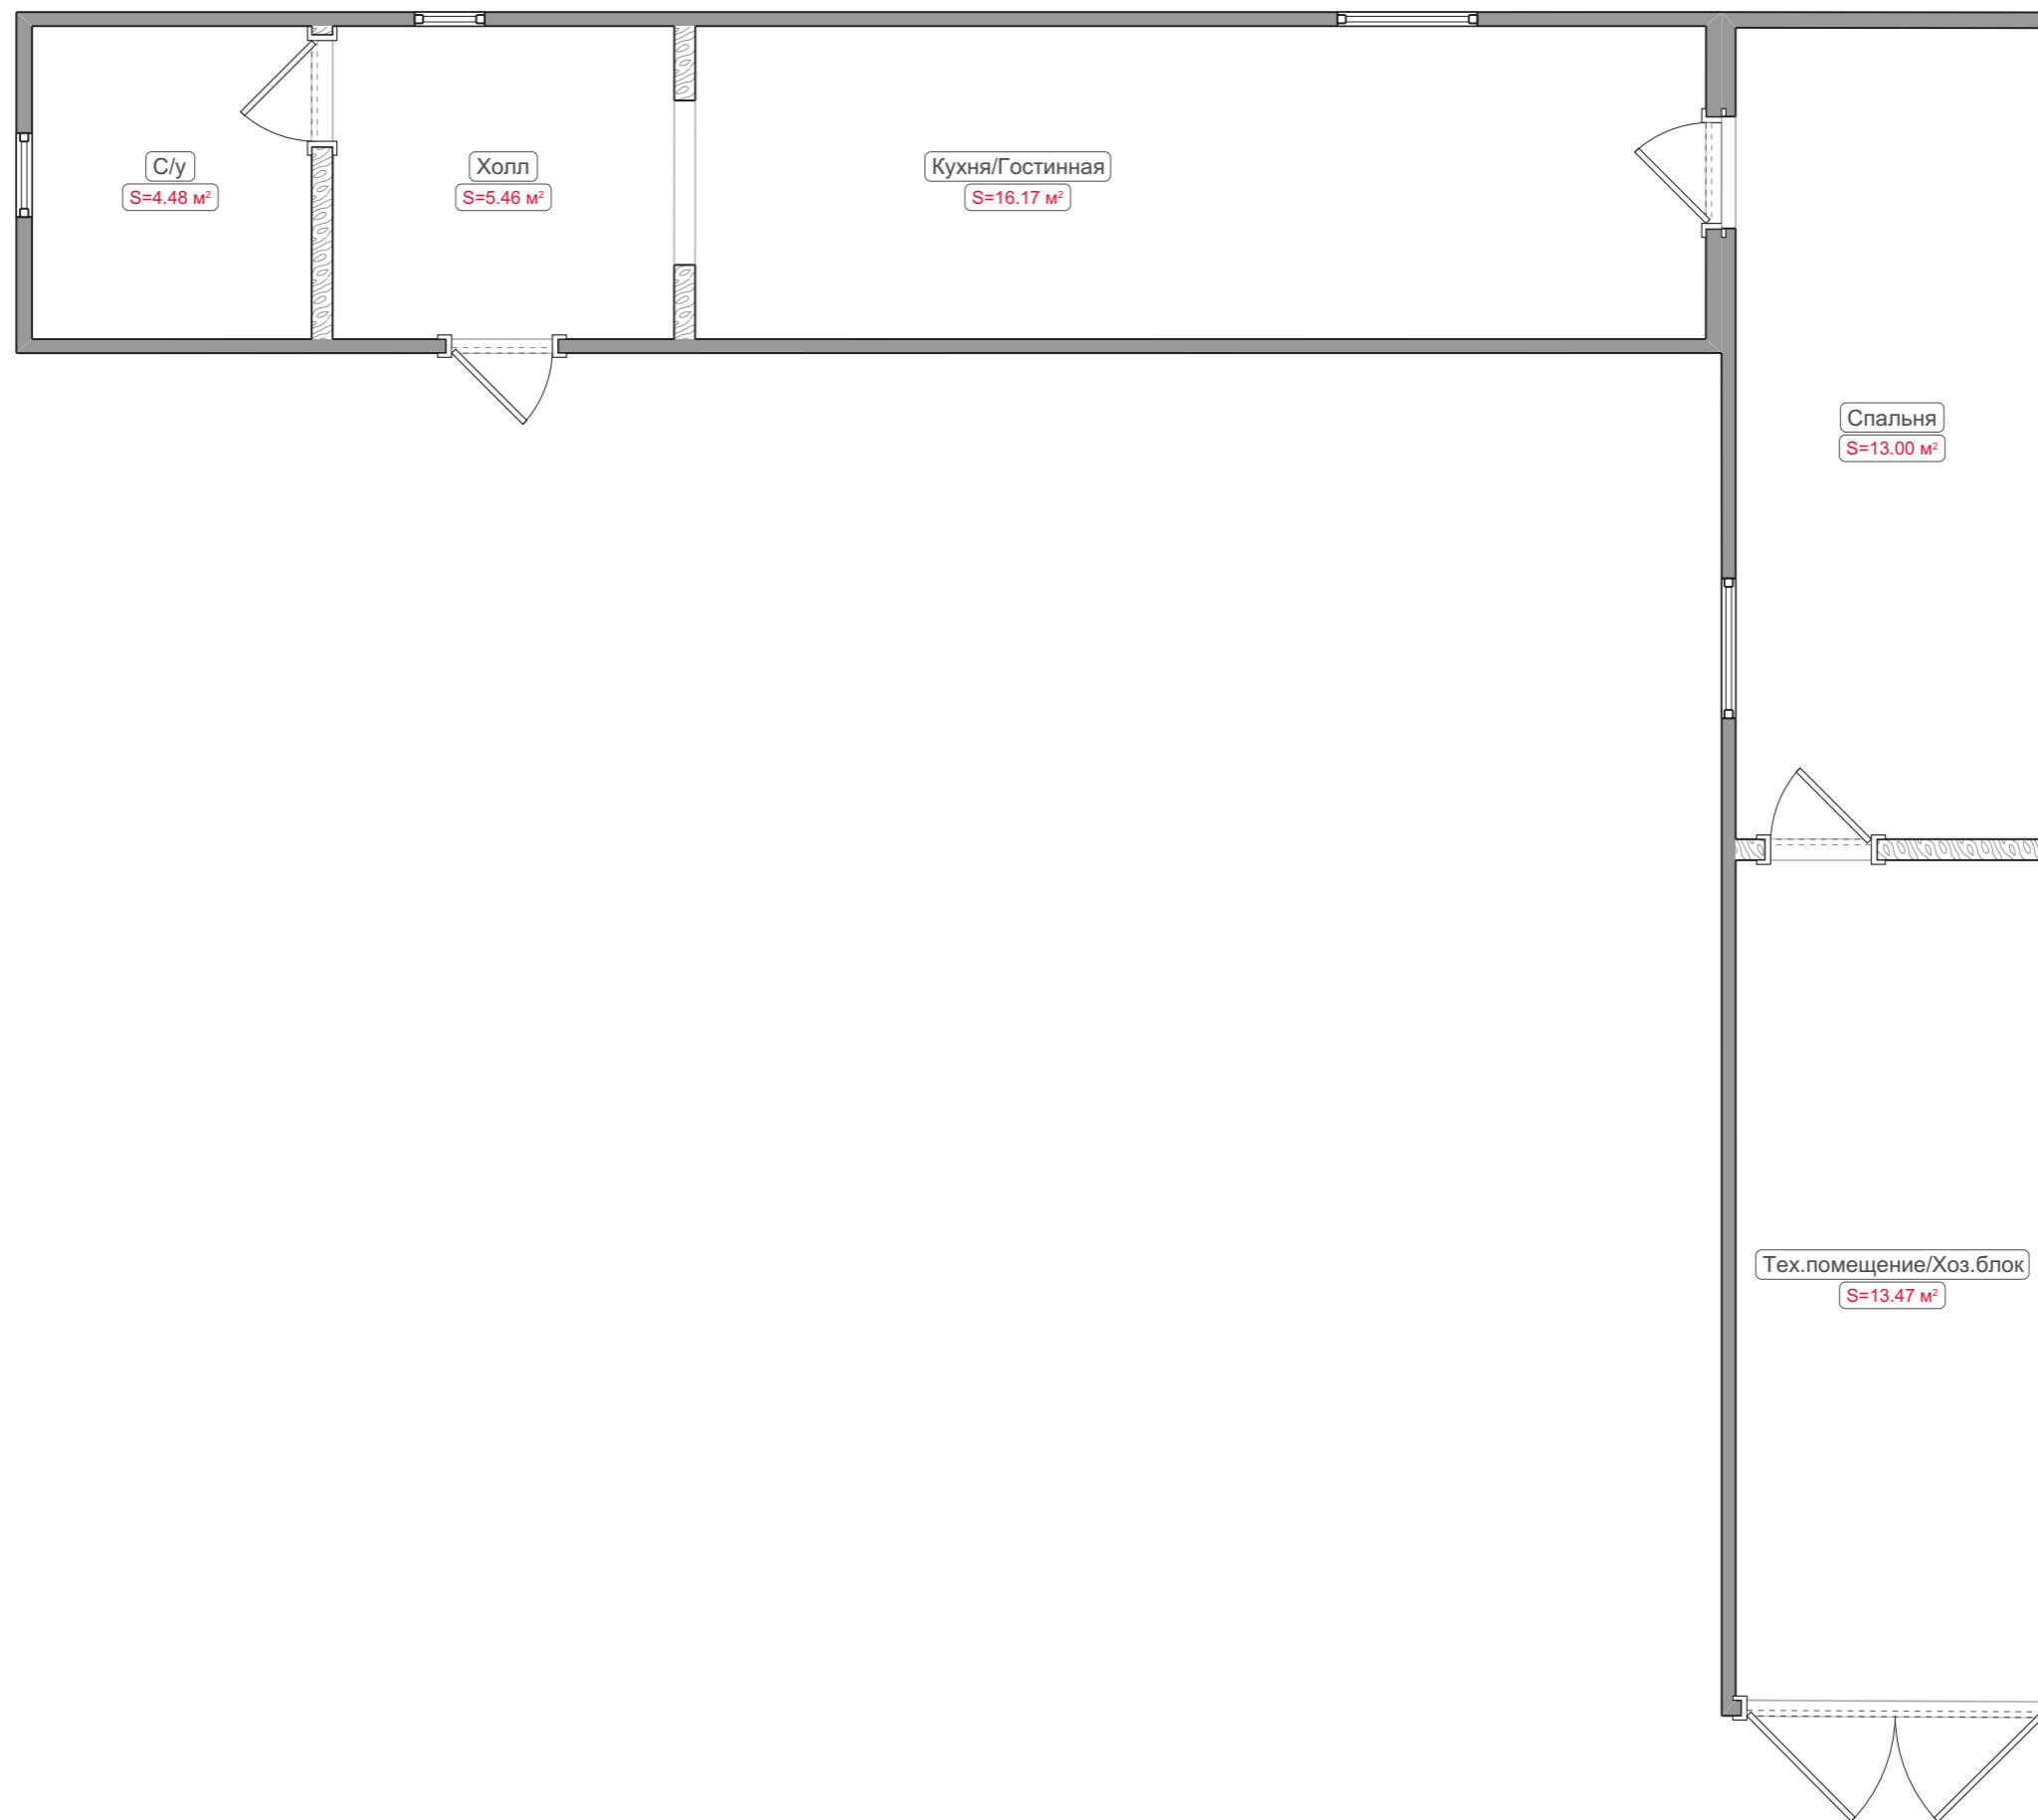

Карго-дом "Дикий"

Карго-дом "Дикий"

24КДС-КонтейнерДомСтрой, 2023

Перезгородки

Помещения

Мебель

Теплые полы

Условные обозначения:

 Кабельный теплый пол

Развертки стен

Развертки стен. Кухня/Гостинная (1-4)

Развертки стен. Тех.помещение/Хоз.блок (1-4)

Развертки стен. Спальня (1-4)

Развертки стен. Холл (1-4)

Развертки стен. С/у (1-4)