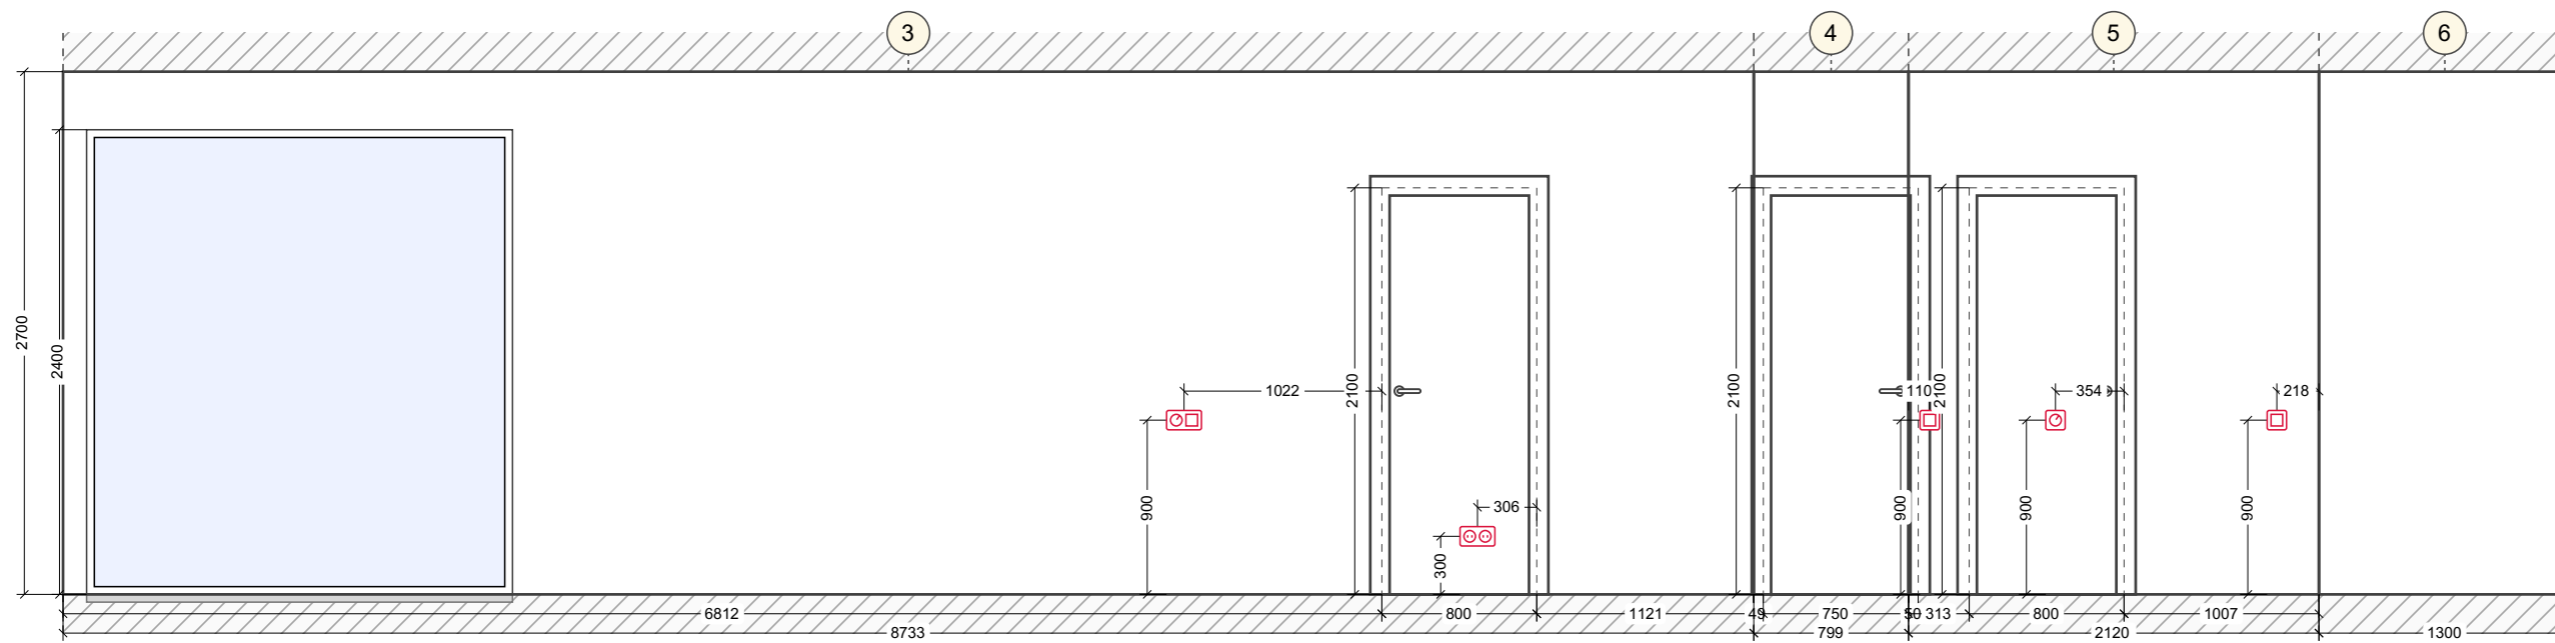

Карго-дом "Модуль"

Карго-дом "Модуль"

24КДС-КонтейнерДомСтрой, 2023

Исходный план

Условные обозначения:

 Материал: блочки

Перезгородки

Помещения

Развертки стен

Развертки стен. Гостинная (1-6)

Развертки стен. Спальня (1-4)

Развертки стен. С\у (1-4)