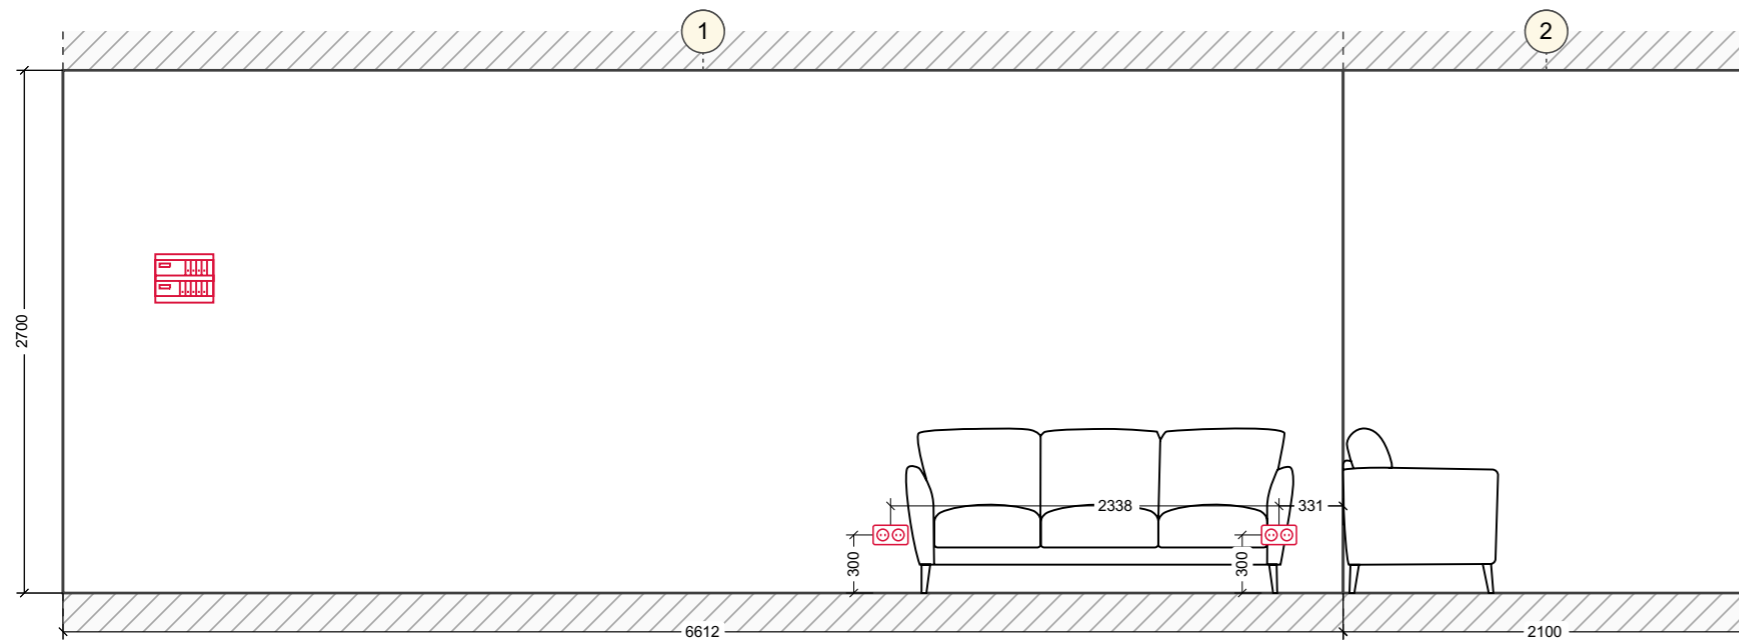

Карго-дом "Модуль"

Карго-дом "Модуль"

24КДС-КонтейнерДомСтрой, 2023

Исходный план

Условные обозначения:

 Материал: блочки

Перезгородки

Помещения

Развертки стен

Развертки стен. Гостинная (1-6)

Развертки стен. Спальня (1-4)

Развертки стен. С\у (1-4)