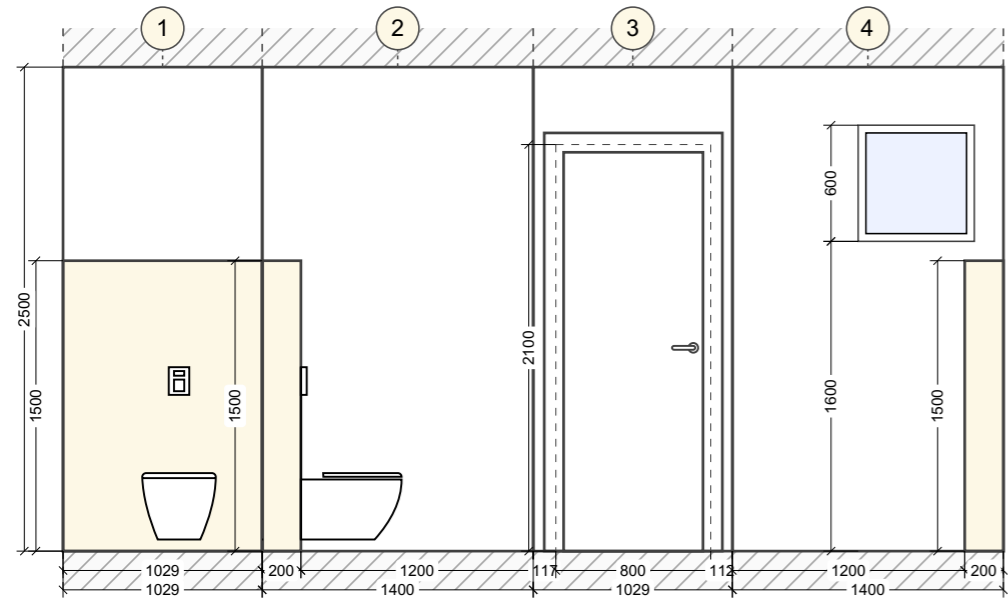

Карго-дом «Вертикаль»

Карго-дом «Вертикаль»

24КДС-КонтейнерДомСтрой, 2024

Исходный план

Условные обозначения:

 Материал: блоки

Перегородки

Условные обозначения:

Гипсокартонный короб

Развертки стен

Развертки стен. Женский с\у (1-4)

Развертки стен. Мужской с\у (1-4)

Развертки стен. Мужской с\у (1-4)

Развертки стен с\у 1 (1-4)

Развертки стен с\у 2 (1-4)