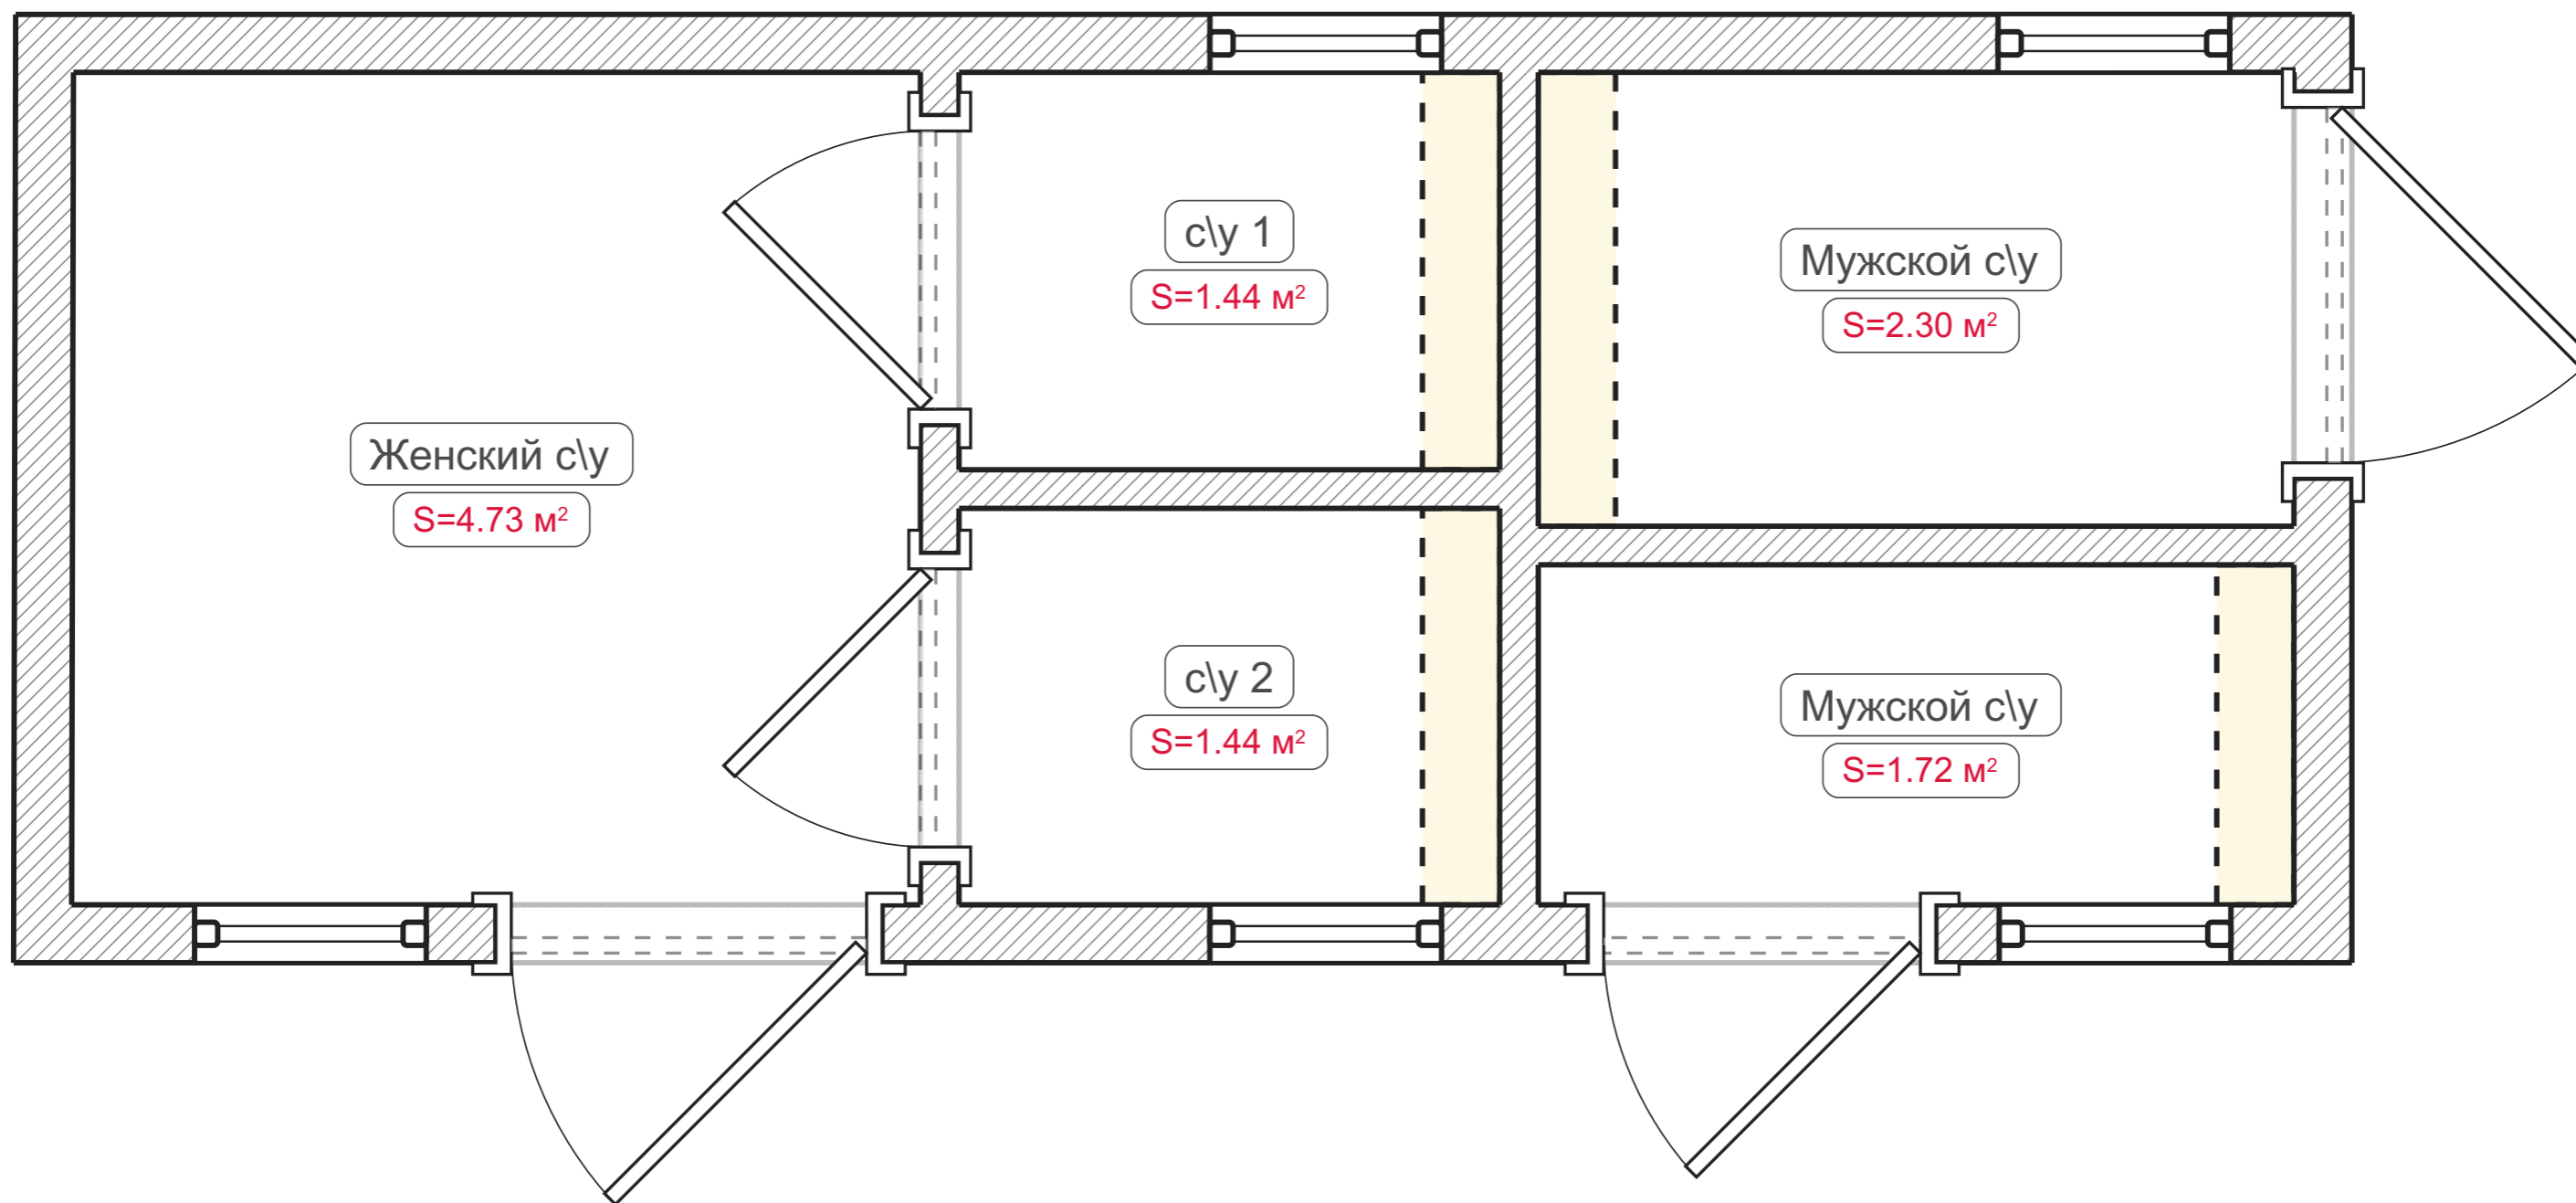

Карго-дом «Вертикаль»

Карго-дом «Вертикаль»

24КДС-КонтейнерДомСтрой, 2024

Исходный план

Условные обозначения:

 Материал: блоки

Перегородки

Условные обозначения:

Гипсокартонный короб

Развертки стен

Развертки стен. Женский с\у (1-4)

Развертки стен. Мужской с\у (1-4)

Развертки стен. Мужской с\у (1-4)

Развертки стен с\у 1 (1-4)

Развертки стен с\у 2 (1-4)