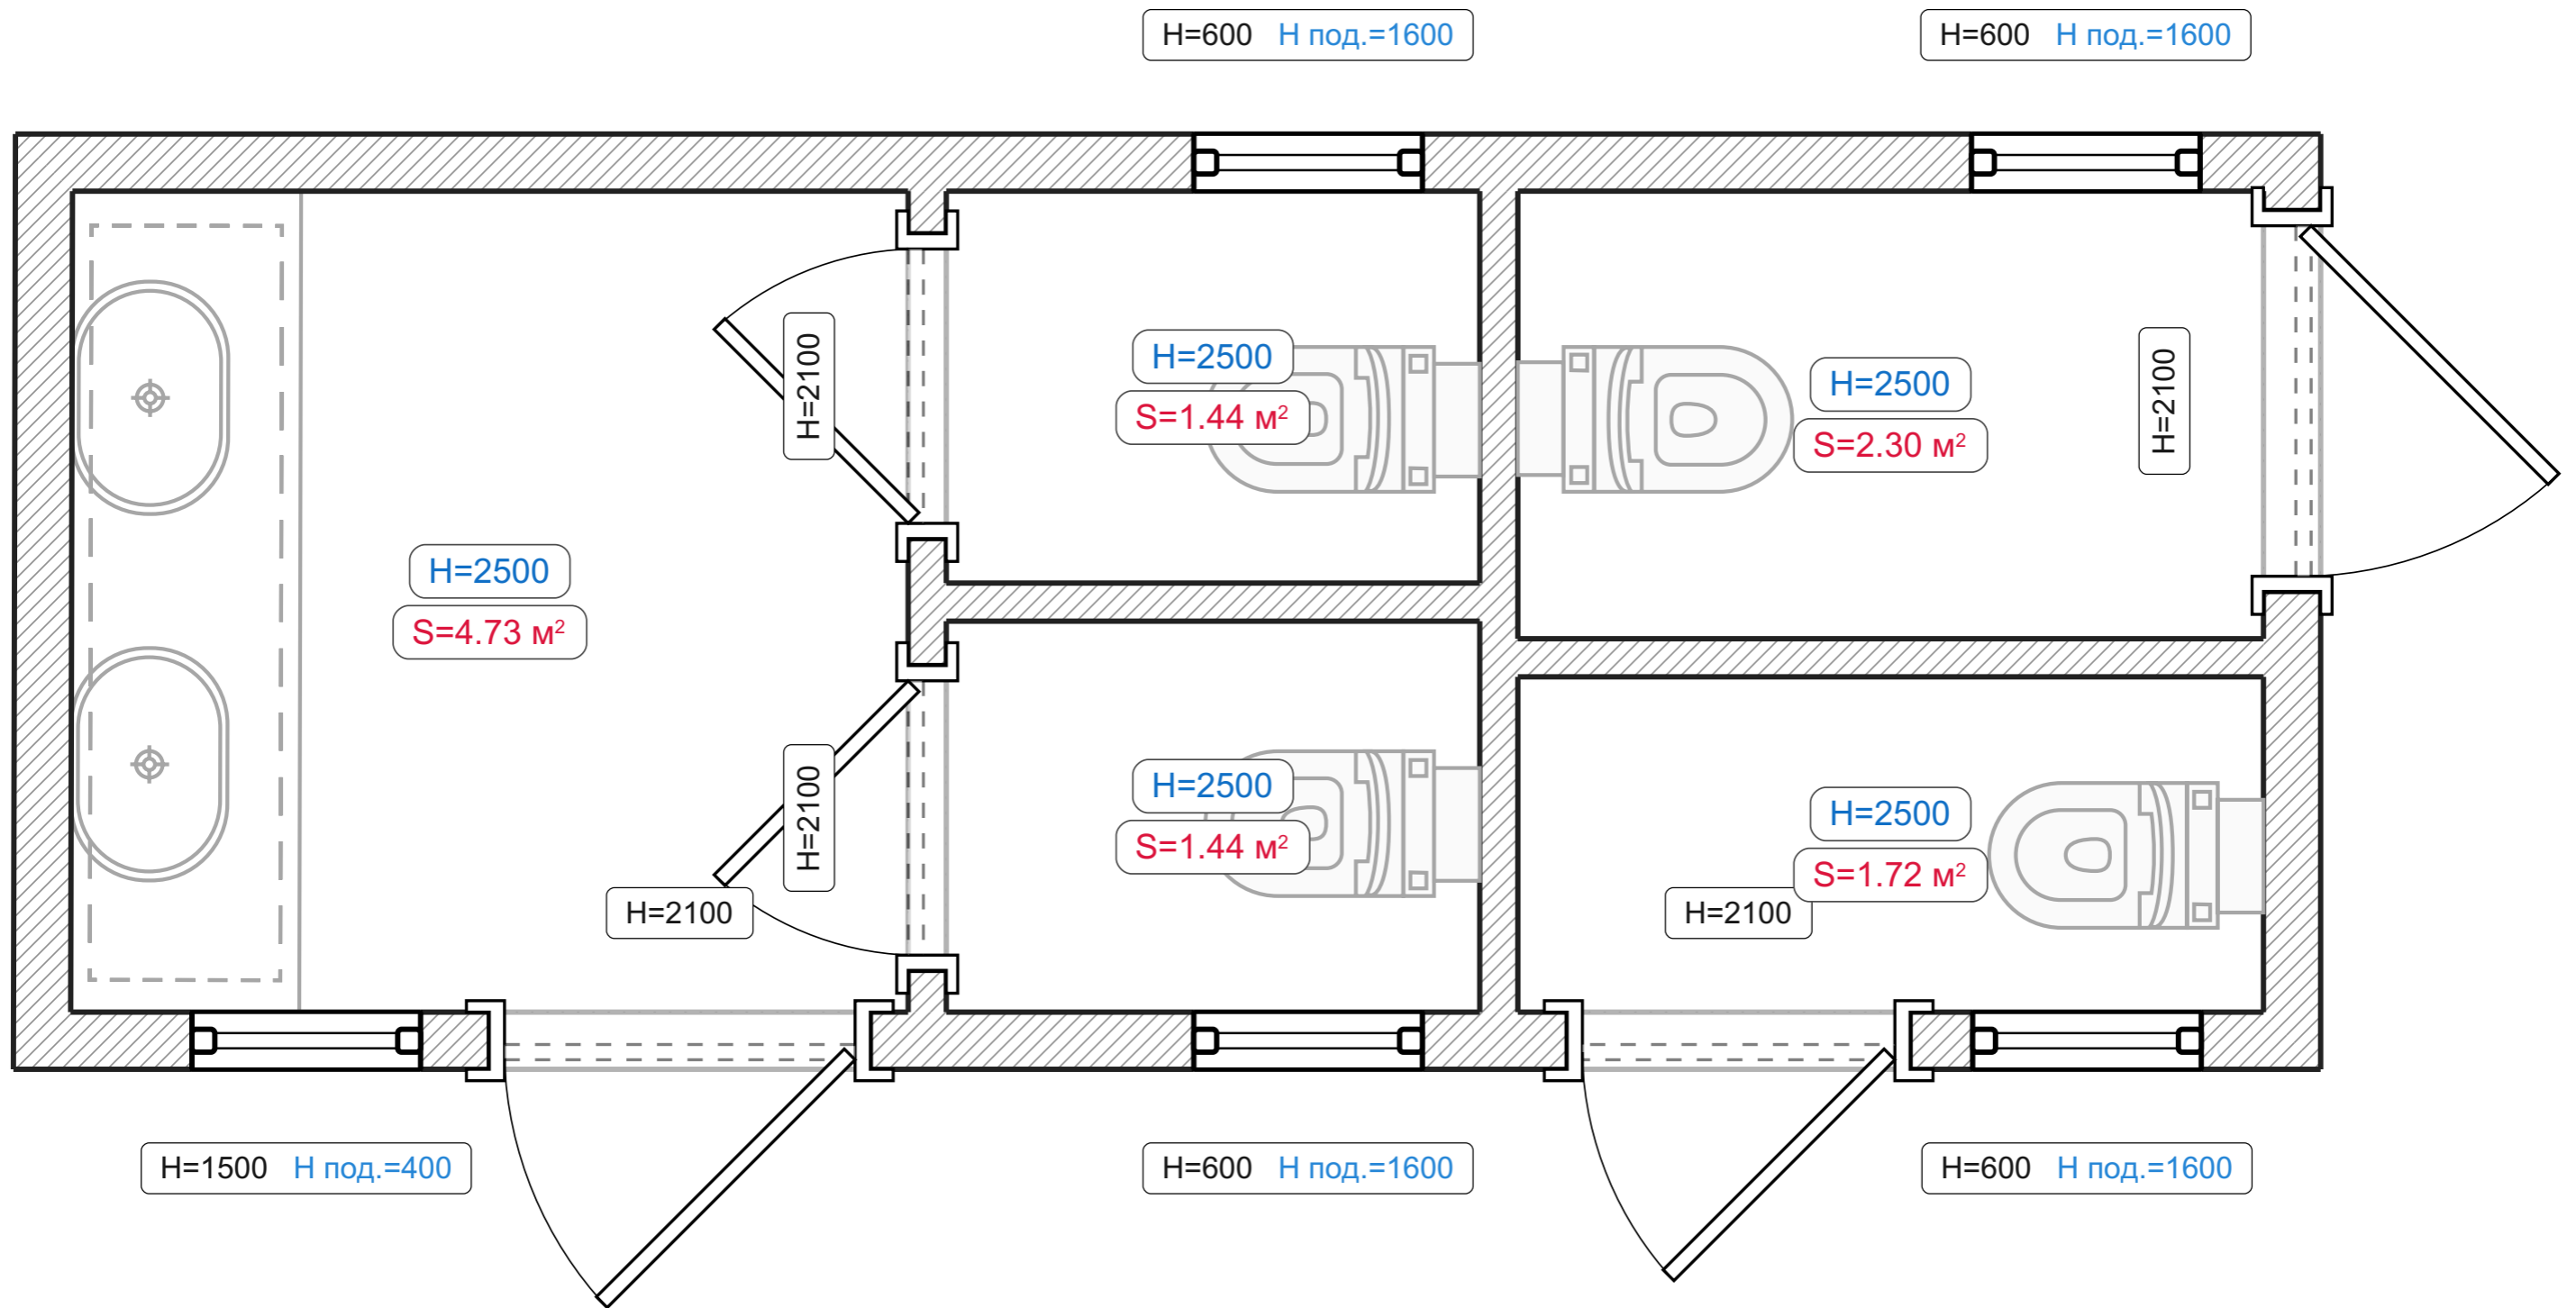

Карго-дом «Вертикаль»

Карго-дом «Вертикаль»

24КДС-КонтейнерДомСтрой, 2024

Исходный план

Условные обозначения:

 Материал: блоки

Перегородки

Условные обозначения:

Гипсокартонный короб

Развертки стен

Развертки стен. Женский с\у (1-4)

Развертки стен. Мужской с\у (1-4)

Развертки стен. Мужской с\у (1-4)

Развертки стен с\у 1 (1-4)

Развертки стен с\у 2 (1-4)