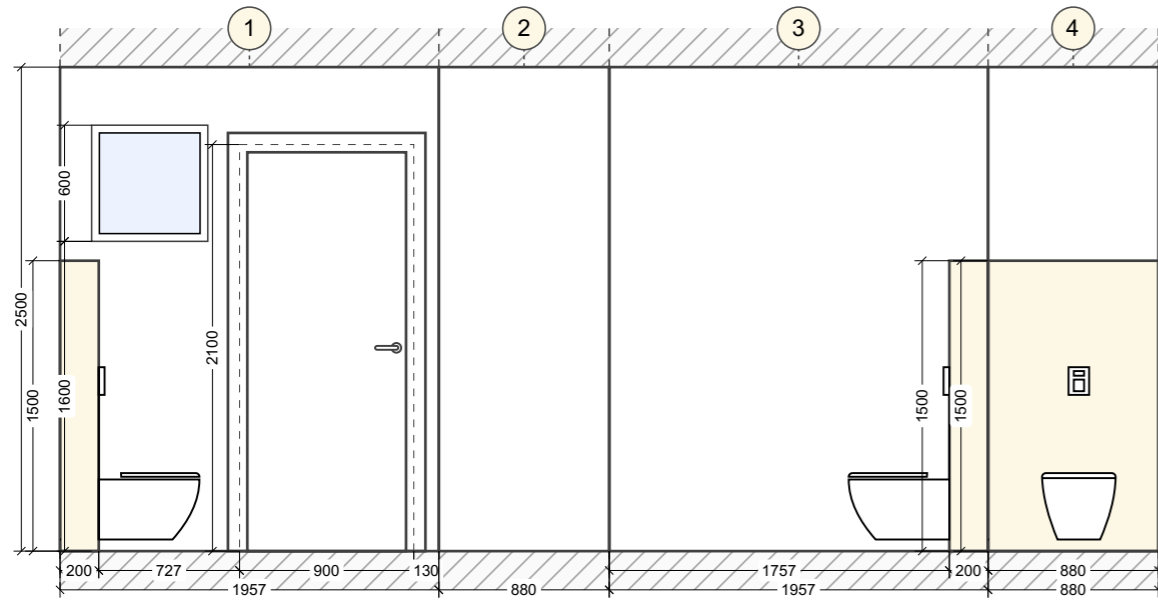

Карго-дом «Вертикаль»

Карго-дом «Вертикаль»

24КДС-КонтейнерДомСтрой, 2024

Исходный план

Условные обозначения:

 Материал: блоки

Перегородки

Условные обозначения:

Гипсокартонный короб

Развертки стен

Развертки стен. Женский с\у (1-4)

Развертки стен. Мужской с\у (1-4)

Развертки стен. Мужской с\у (1-4)

Развертки стен с\у 1 (1-4)

Развертки стен с\у 2 (1-4)