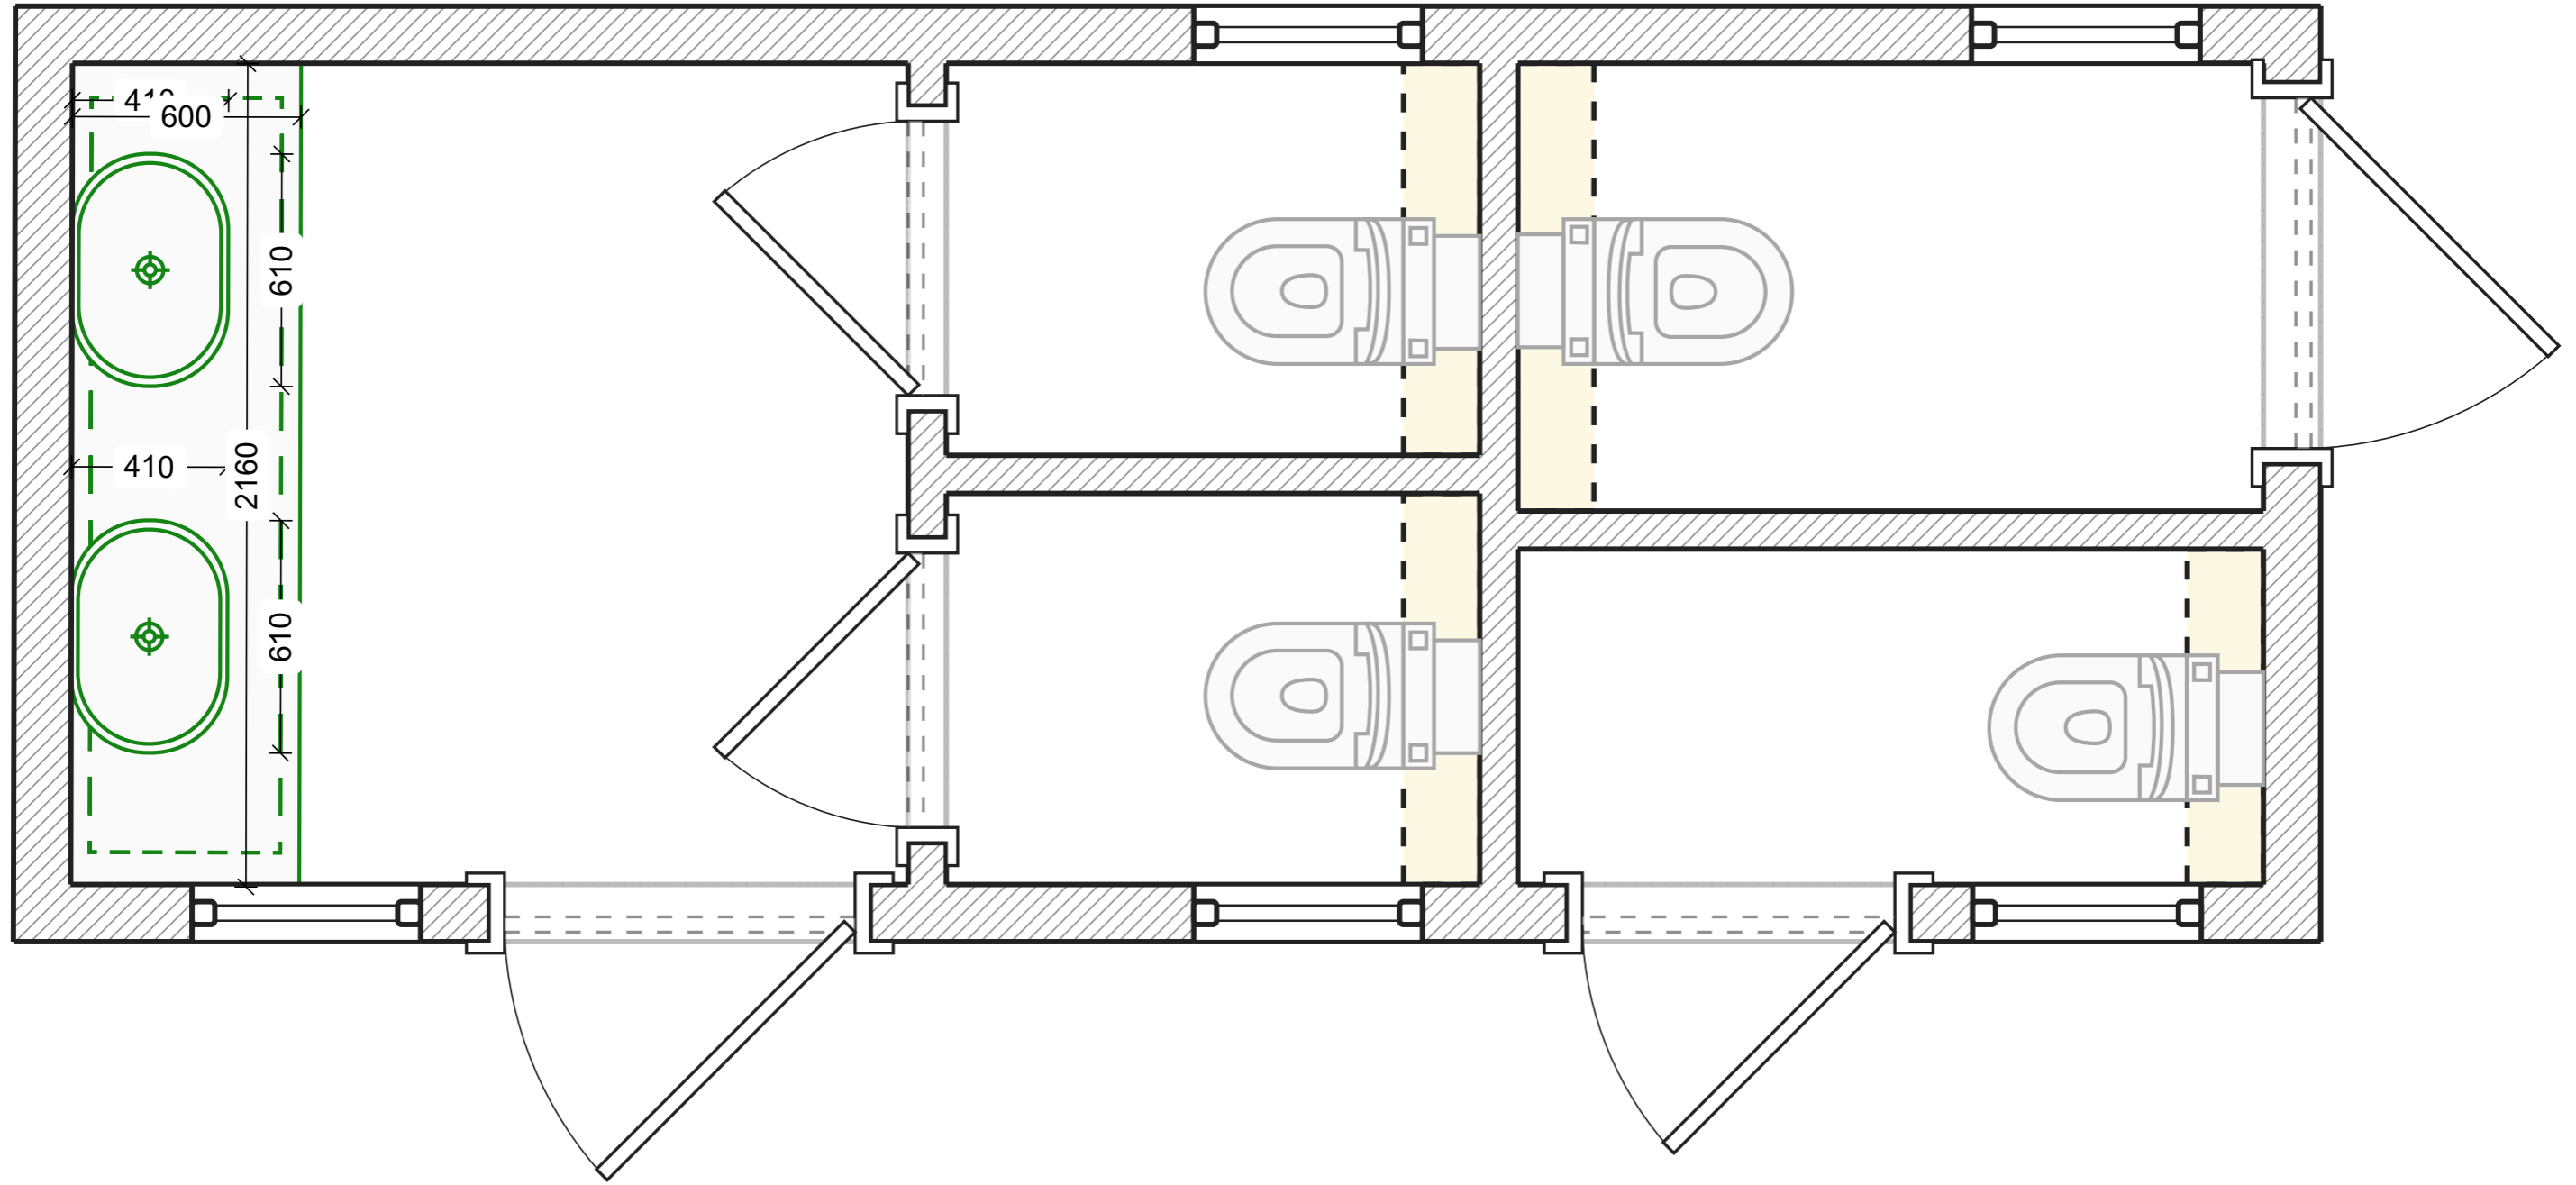

Карго-дом «Вертикаль»

Карго-дом «Вертикаль»

24КДС-КонтейнерДомСтрой, 2024

Исходный план

Условные обозначения:

 Материал: блоки

Перегородки

Условные обозначения:

Гипсокартонный короб

Развертки стен

Развертки стен. Женский с\у (1-4)

Развертки стен. Мужской с\у (1-4)

Развертки стен. Мужской с\у (1-4)

Развертки стен с\у 1 (1-4)

Развертки стен с\у 2 (1-4)