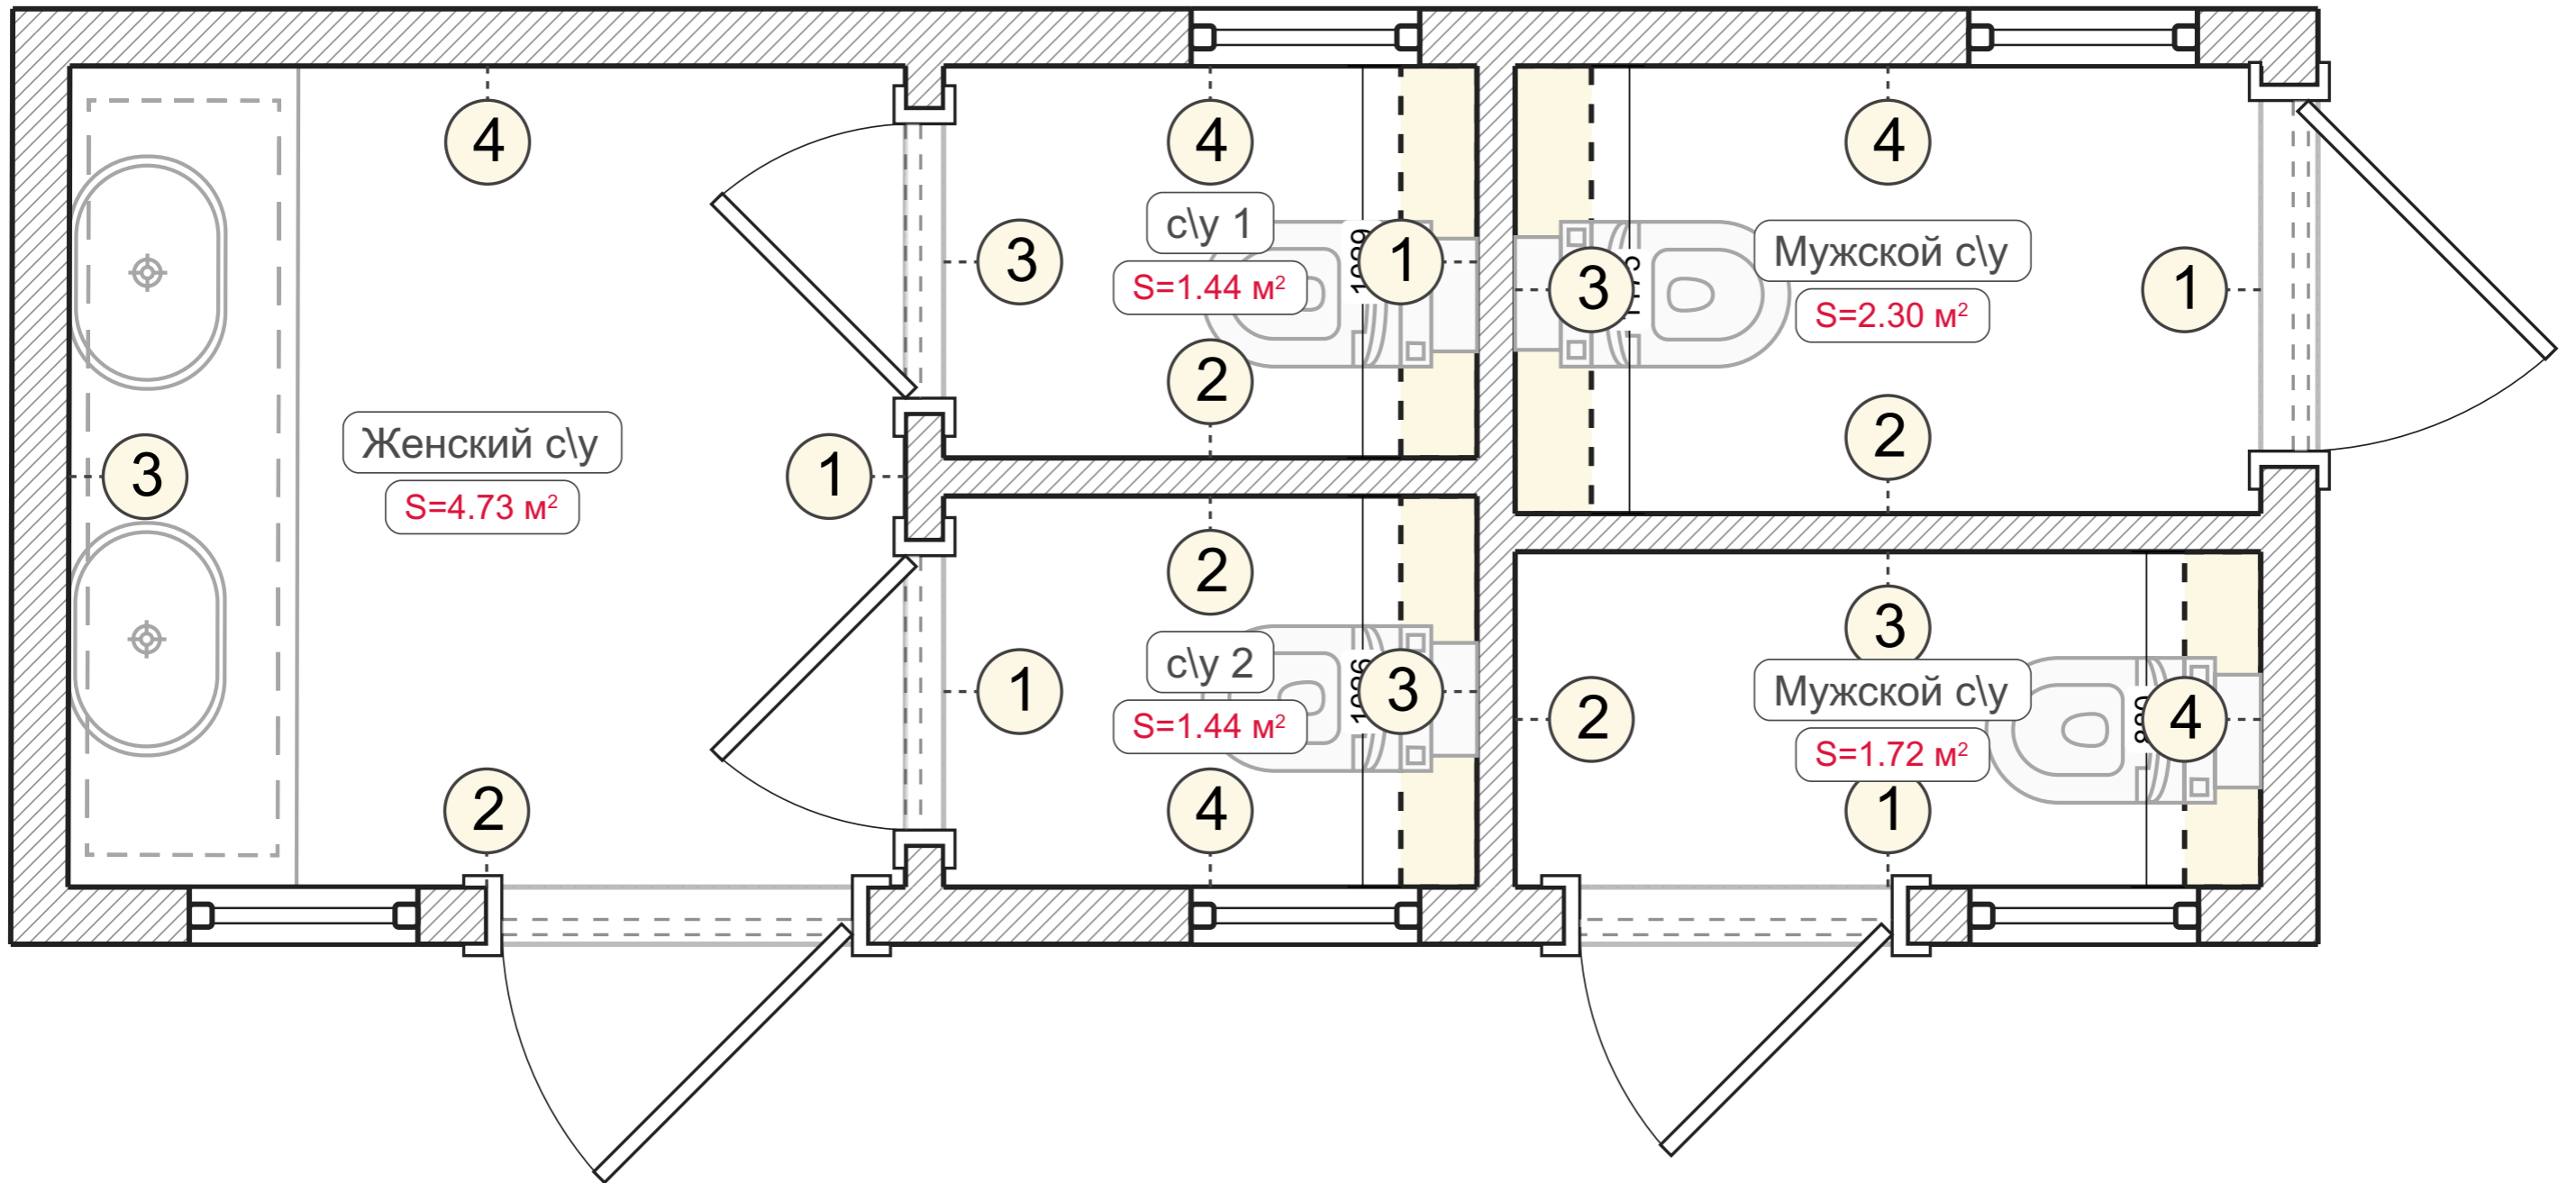

Карго-дом «Вертикаль»

Карго-дом «Вертикаль»

24КДС-КонтейнерДомСтрой, 2024

Исходный план

Условные обозначения:

 Материал: блоки

Перегородки

Условные обозначения:

Гипсокартонный короб

Развертки стен

Развертки стен. Женский с\у (1-4)

Развертки стен. Мужской с\у (1-4)

Развертки стен. Мужской с\у (1-4)

Развертки стен с\у 1 (1-4)

Развертки стен с\у 2 (1-4)