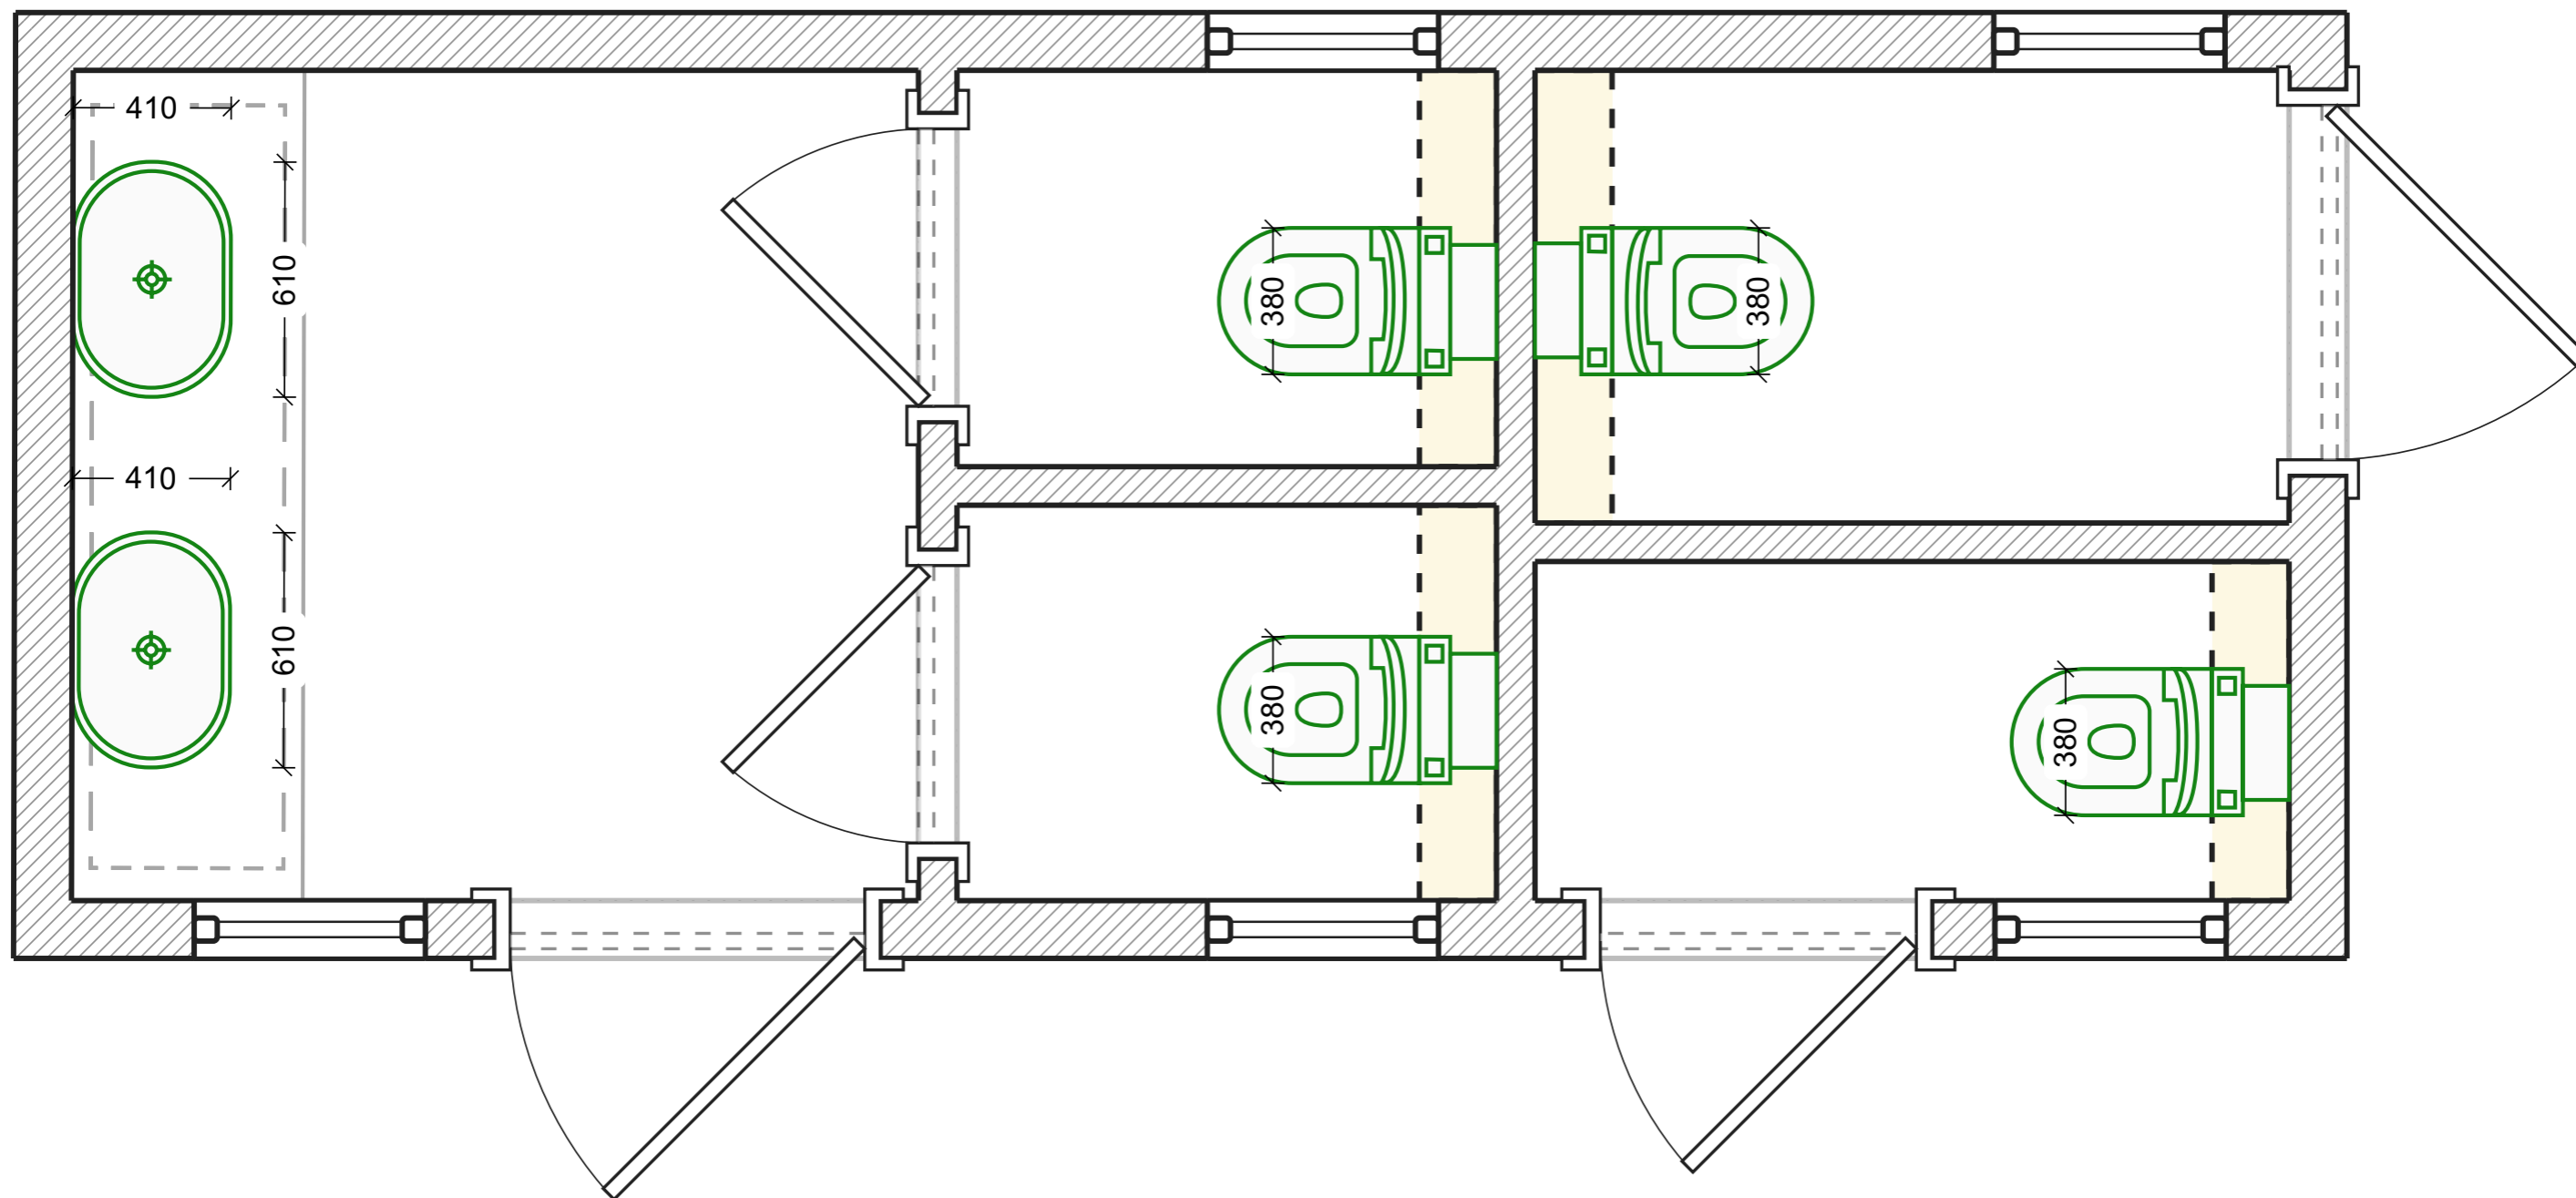

Карго-дом «Вертикаль»

Карго-дом «Вертикаль»

24КДС-КонтейнерДомСтрой, 2024

Исходный план

Условные обозначения:

 Материал: блоки

Перегородки

Условные обозначения:

Гипсокартонный короб

Развертки стен

Развертки стен. Женский с\у (1-4)

Развертки стен. Мужской с\у (1-4)

Развертки стен. Мужской с\у (1-4)

Развертки стен с\у 1 (1-4)

Развертки стен с\у 2 (1-4)