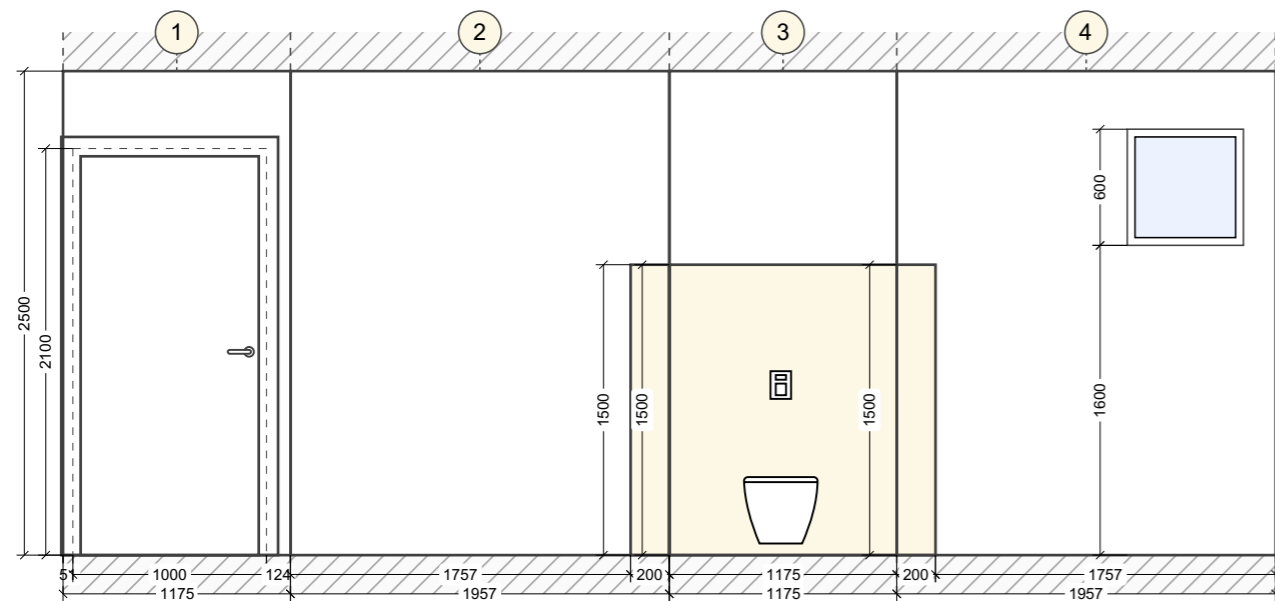

Карго-дом «Вертикаль»

Карго-дом «Вертикаль»

24КДС-КонтейнерДомСтрой, 2024

Исходный план

Условные обозначения:

 Материал: блоки

Перегородки

Условные обозначения:

Гипсокартонный короб

Развертки стен

Развертки стен. Женский с\у (1-4)

Развертки стен. Мужской с\у (1-4)

Развертки стен. Мужской с\у (1-4)

Развертки стен с\у 1 (1-4)

Развертки стен с\у 2 (1-4)