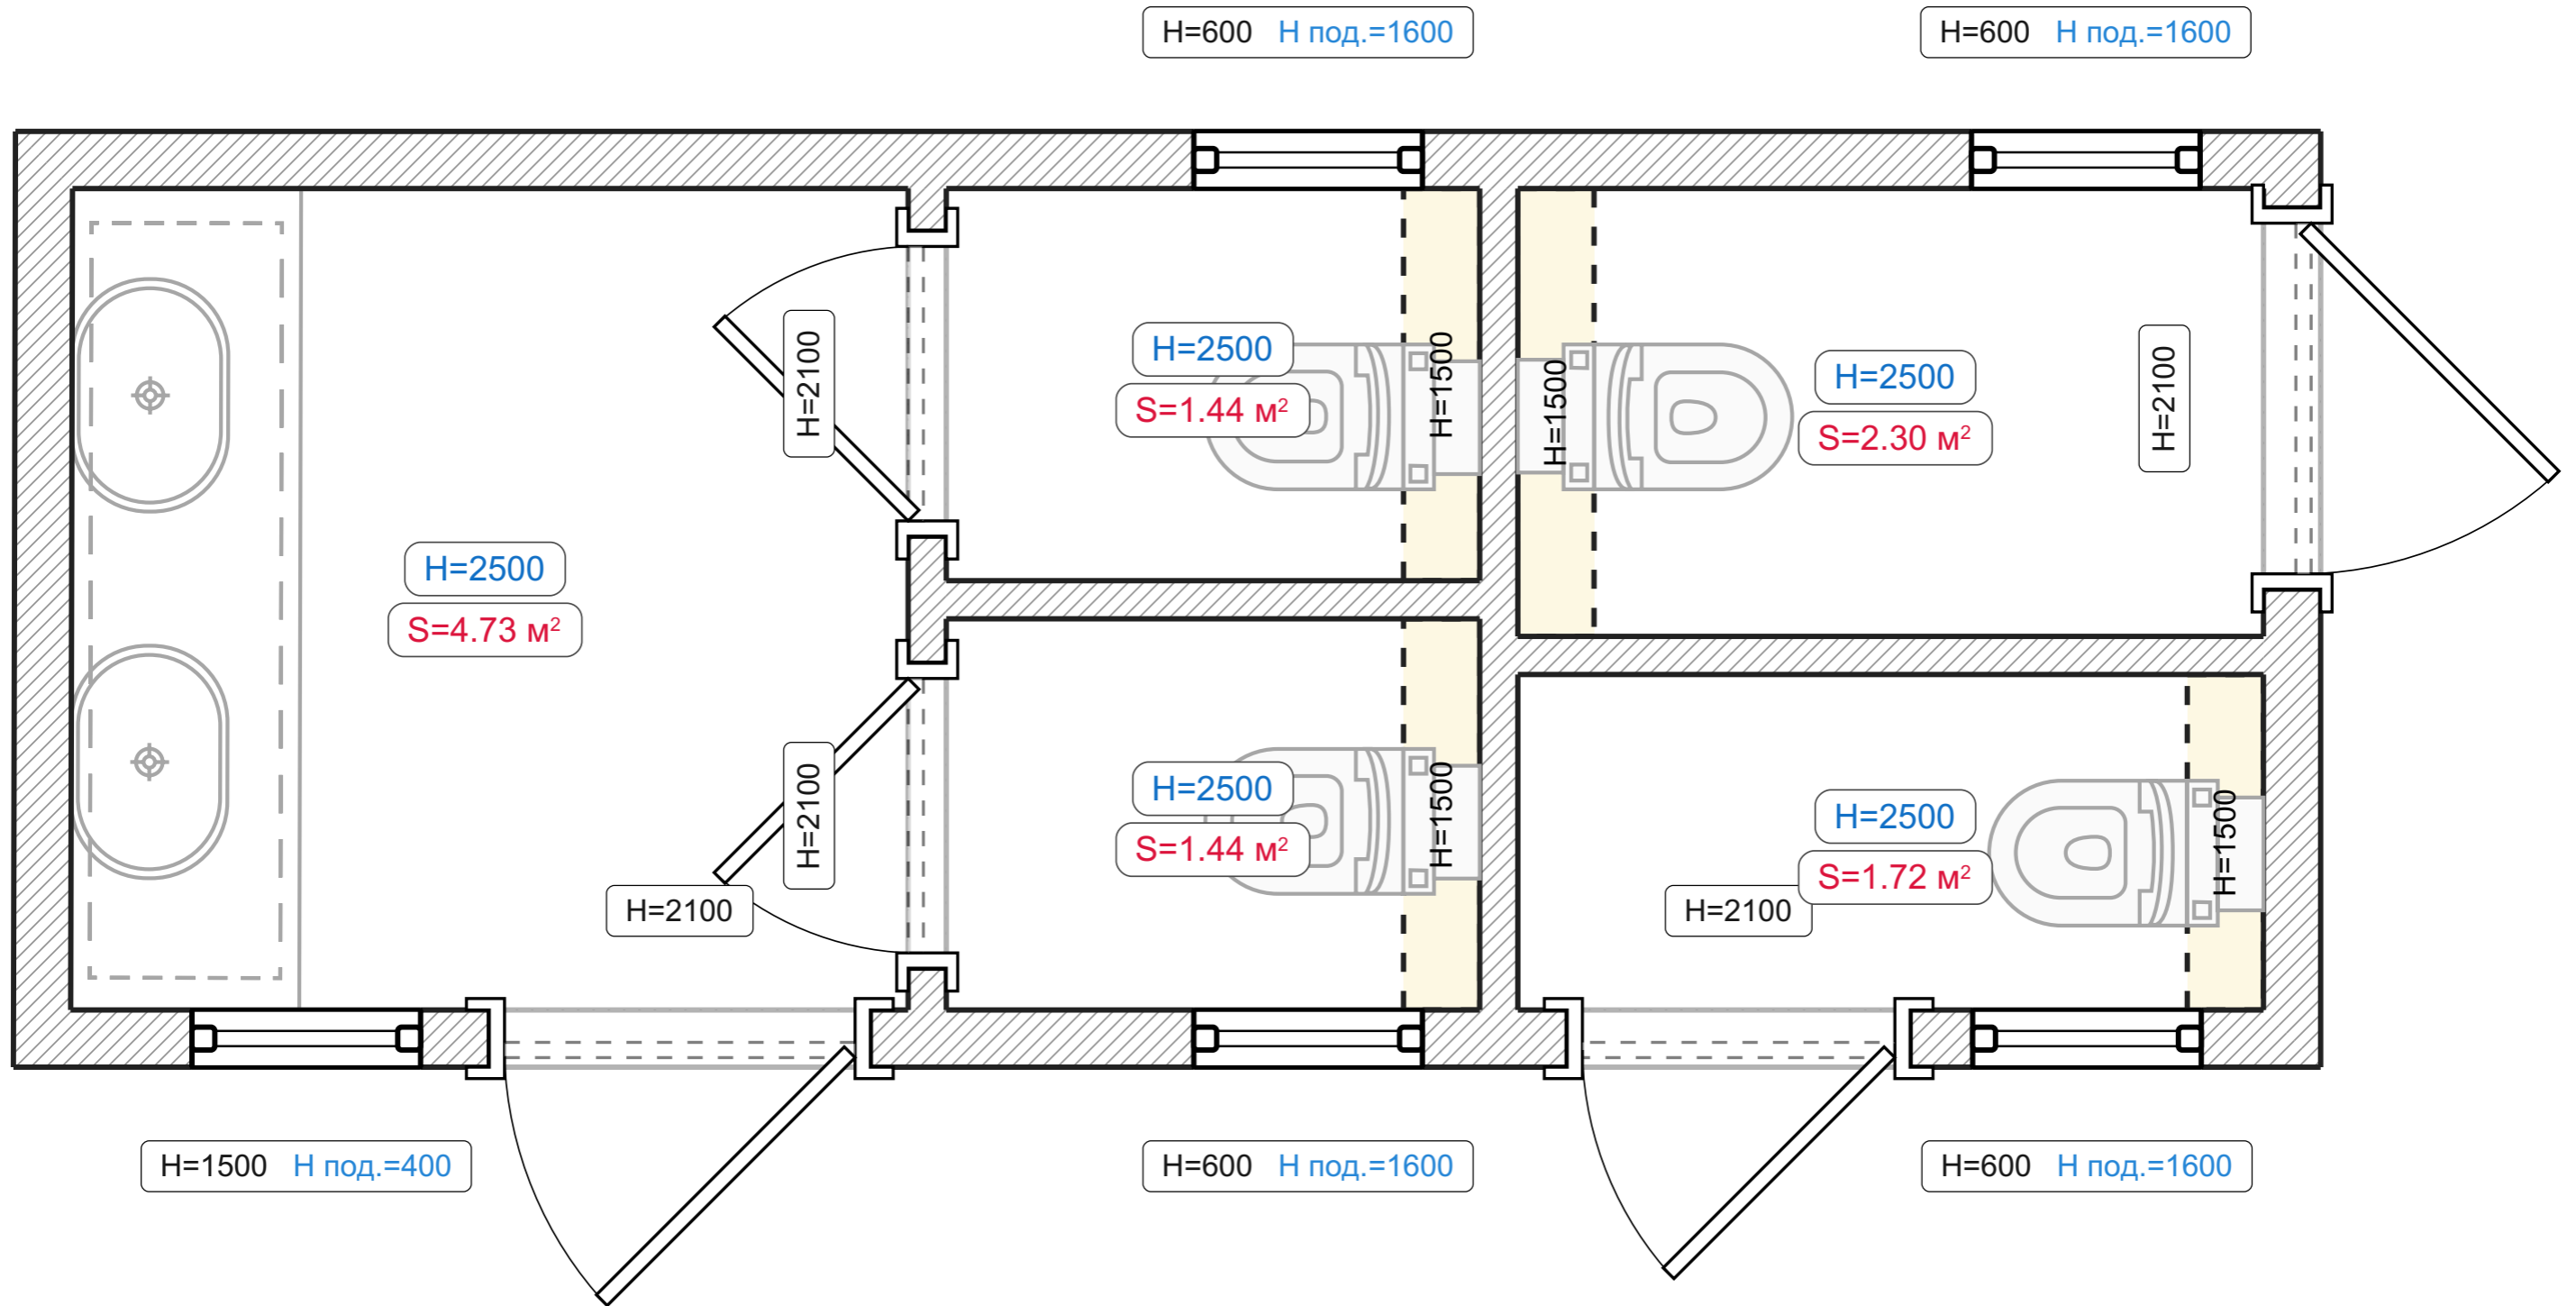

Карго-дом «Вертикаль»

Карго-дом «Вертикаль»

24КДС-КонтейнерДомСтрой, 2024

Исходный план

Условные обозначения:

 Материал: блоки

Перегородки

Условные обозначения:

Гипсокартонный короб

Развертки стен

Развертки стен. Женский с\у (1-4)

Развертки стен. Мужской с\у (1-4)

Развертки стен. Мужской с\у (1-4)

Развертки стен с\у 1 (1-4)

Развертки стен с\у 2 (1-4)