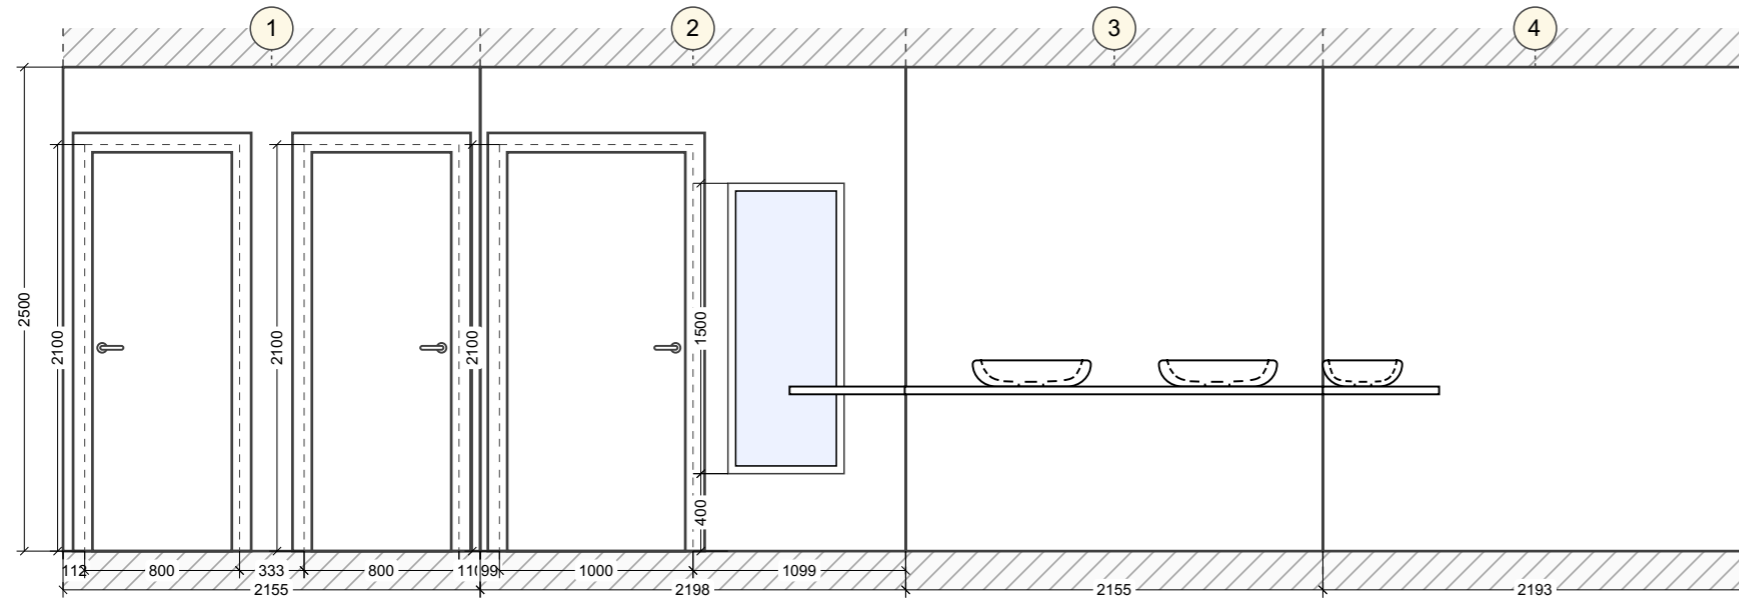

Карго-дом «Вертикаль»

Карго-дом «Вертикаль»

24КДС-КонтейнерДомСтрой, 2024

Исходный план

Условные обозначения:

 Материал: блоки

Перегородки

Условные обозначения:

Гипсокартонный короб

Развертки стен

Развертки стен. Женский с\у (1-4)

Развертки стен. Мужской с\у (1-4)

Развертки стен. Мужской с\у (1-4)

Развертки стен с\у 1 (1-4)

Развертки стен с\у 2 (1-4)